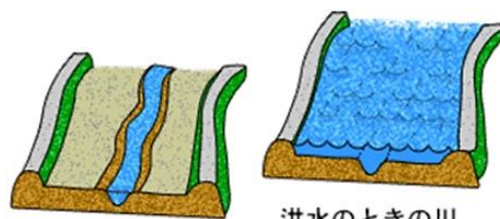

多摩川ふれあい教室 体験学習会(毎月1回)

「多摩川博士になろう！」

大人も子どもも
参加できます！

2023年10月の定期学習会 多摩川博士になろう！PART208

テーマ: **多摩川を知って水害にそなえよう**

日時: **10月22日(日)10時~12時頃**

集合: **10時 多摩川ふれあい教室**

(府中市郷土の森博物館 旧府中尋常高等小学校校舎2階)

今年も、豪雨や台風などにより、各地で災害(水害や土砂災害)が起きています。府中付近の地形や“まち”のなりたちには、多摩川が深く関わっています。「ふだんの川」と「洪水のときの川」、「水害」としてどんなことが起きるのか・・・。

ふだんの川

洪水のときの川

多摩川がどんな川かを知ることが災害へのそなえにつながります。情報の集め方やいざという時の命を守るための行動について、多摩川に出て実際に見ながら考え、学びましょう。