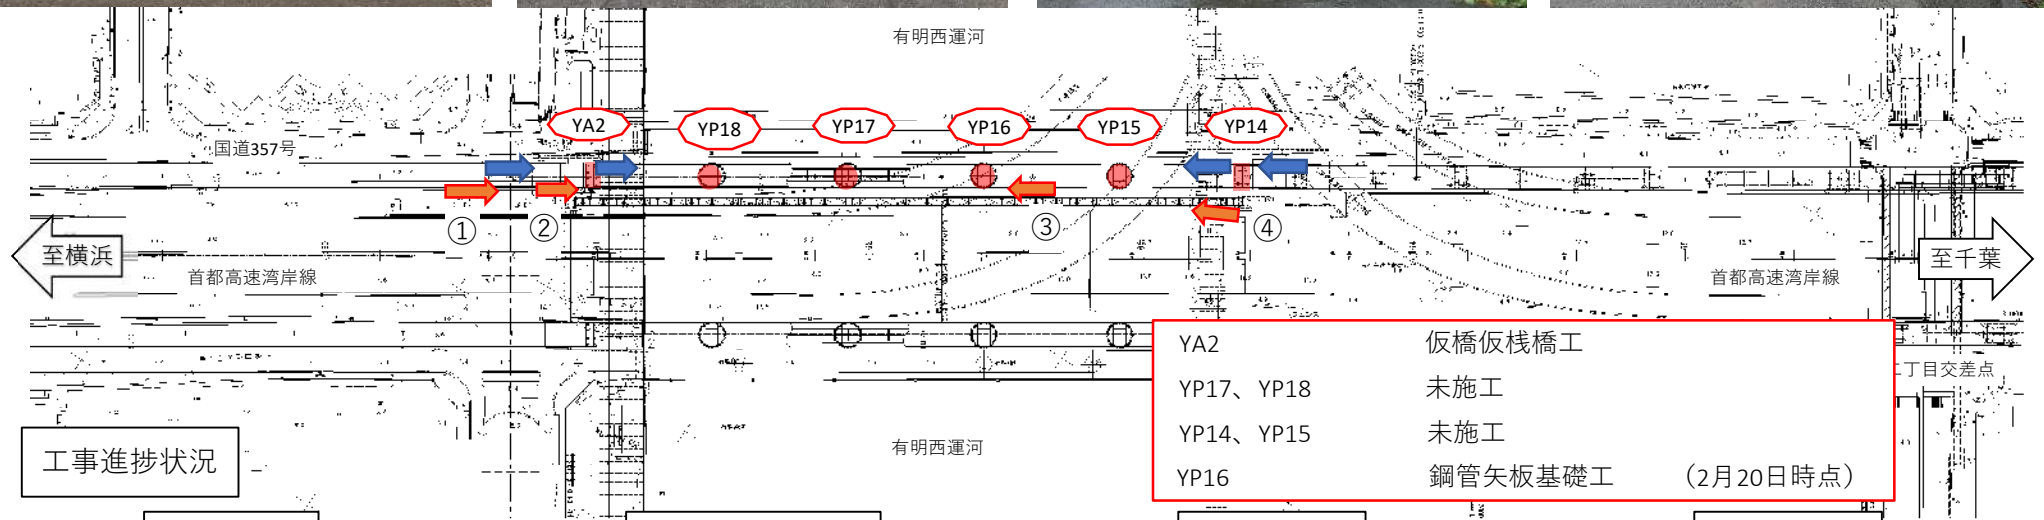

【R3国道357号有明橋山側下部工事】

《令和6年 2月度》

← : 撮影方向 (施工前)
 ← : 撮影方向 (現況)

施工前状況

工事進捗状況