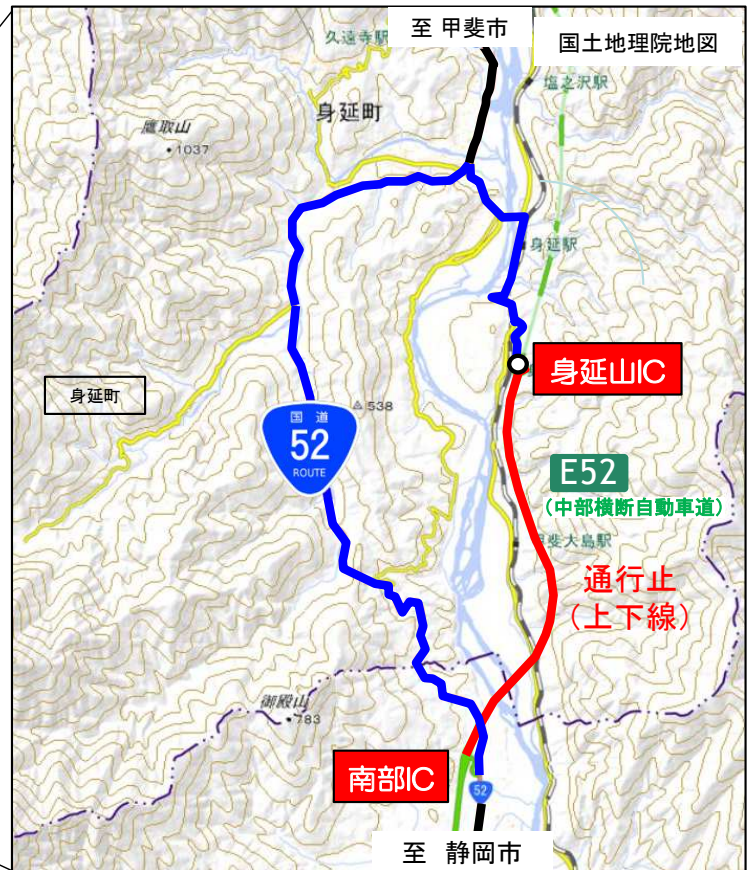

夜間通行止

11月22日(金)、25日(月)、26日(火) 各日 20時～翌6時

山梨県

4夜間

③ 身延山IC～下部温泉早川IC

夜間通行止

11月27日(水)、28日(木)、29日(金)、12月2日(月) 各日 20時～翌6時

山梨県

2夜間

④ 南部IC～身延山IC

夜間通行止

12月3日(火)、4日(水) 各日 20時～翌6時

山梨県

10夜間

⑤ 富沢IC～南部IC

夜間通行止

12月5日(木)、6日(金)、9日(月)、10日(火)、11日(水)、12日(木)、13日(金)、
16日(月)、17日(火)、18日(水) 各日 20時～翌6時

山梨県