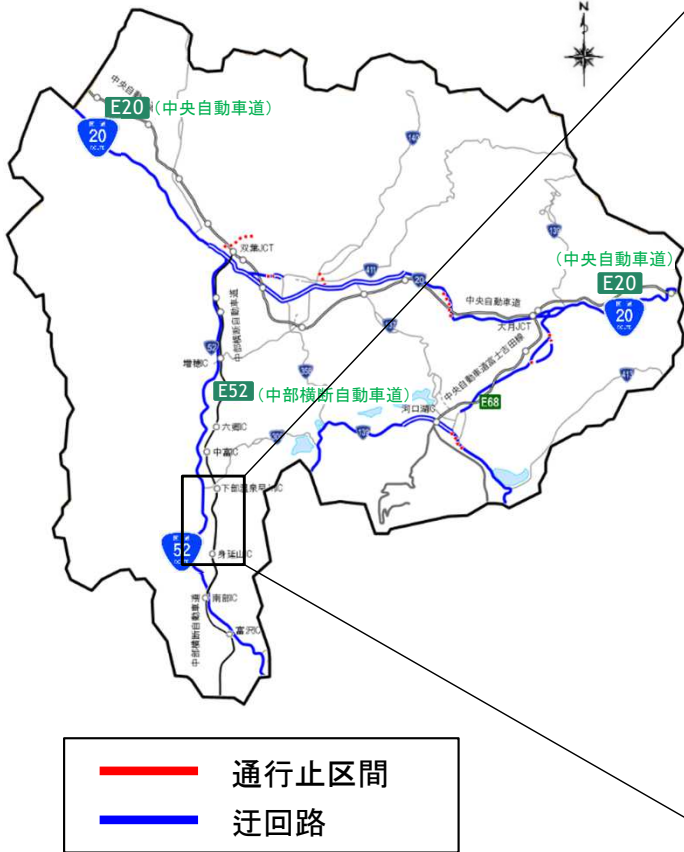

令和6年10月25日

国土交通省関東地方整備局

甲府河川国道事務所

中部横断自動車道における夜間通行止めのお知らせ

甲府河川国道事務所ではトンネル換気設備、非常設備及び構造物点検などの作業を行うため、夜間通行止めを実施します。

通行止めの間は、迂回路をご利用ください。

《通行止め区間及び日程》

1. 中部横断自動車道 中富（なかとみ）インターチェンジ～六郷（ろくごう）インターチェンジ間 上下線（3.5km）令和6年11月20日（水）～11月21日（木）
2. 中部横断自動車道 下部温泉早川（しもべおんせん はやかわ）インターチェンジ～中富（なかとみ）インターチェンジ間 上下線（4.9km） 令和6年11月22日（金）～11月26日（火）
3. 中部横断自動車道 身延山（みのぶさん）インターチェンジ～下部温泉早川（しもべおんせん はやかわ）インターチェンジ間 上下線（8.6km） 令和6年11月27日（水）～12月2日（月）
4. 中部横断自動車道 南部（なんぶ）インターチェンジ～身延山（みのぶさん）インターチェンジ間 上下線（4.6km） 令和6年12月3日（火）～12月4日（水）
5. 中部横断自動車道 富沢（とみざわ）インターチェンジ～南部（なんぶ）インターチェンジ間 上下線（6.7km） 令和6年12月5日（木）～12月18日（水）

夜間通行止

11月22日(金)、25日(月)、26日(火) 各日 20時～翌6時

山梨県

4夜間

③ 身延山IC～下部温泉早川IC

夜間通行止

11月27日(水)、28日(木)、29日(金)、12月2日(月) 各日 20時～翌6時

山梨県

2夜間

④ 南部IC～身延山IC

夜間通行止

12月3日(火)、4日(水) 各日 20時～翌6時

山梨県

10夜間

⑤ 富沢IC～南部IC

夜間通行止

12月5日(木)、6日(金)、9日(月)、10日(火)、11日(水)、12日(木)、13日(金)、
16日(月)、17日(火)、18日(水) 各日 20時～翌6時

山梨県