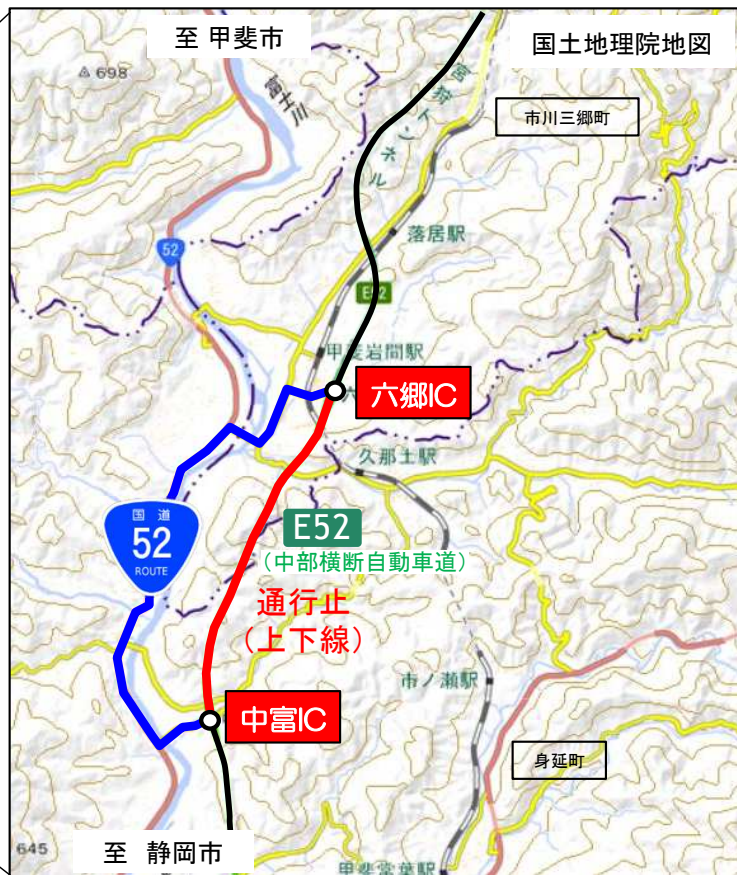

0120-922-229

2夜間

① 中富IC～六郷IC

夜間通行止

11月20日(水)、21日(木) 各日 20時～翌6時

山梨県

3夜間

② 下部温泉早川IC～中富IC

夜間通行止

11月22日(金)、25日(月)、26日(火) 各日 20時～翌6時

山梨県

4夜間

③ 身延山IC～下部温泉早川IC

夜間通行止

11月27日(水)、28日(木)、29日(金)、12月2日(月) 各日 20時～翌6時

山梨県

2夜間

④ 南部IC～身延山IC

夜間通行止

12月3日(火)、4日(水) 各日 20時～翌6時

山梨県

10夜間

⑤ 富沢IC～南部IC

夜間通行止

12月5日(木)、6日(金)、9日(月)、10日(火)、11日(水)、12日(木)、13日(金)、
16日(月)、17日(火)、18日(水) 各日 20時～翌6時

山梨県