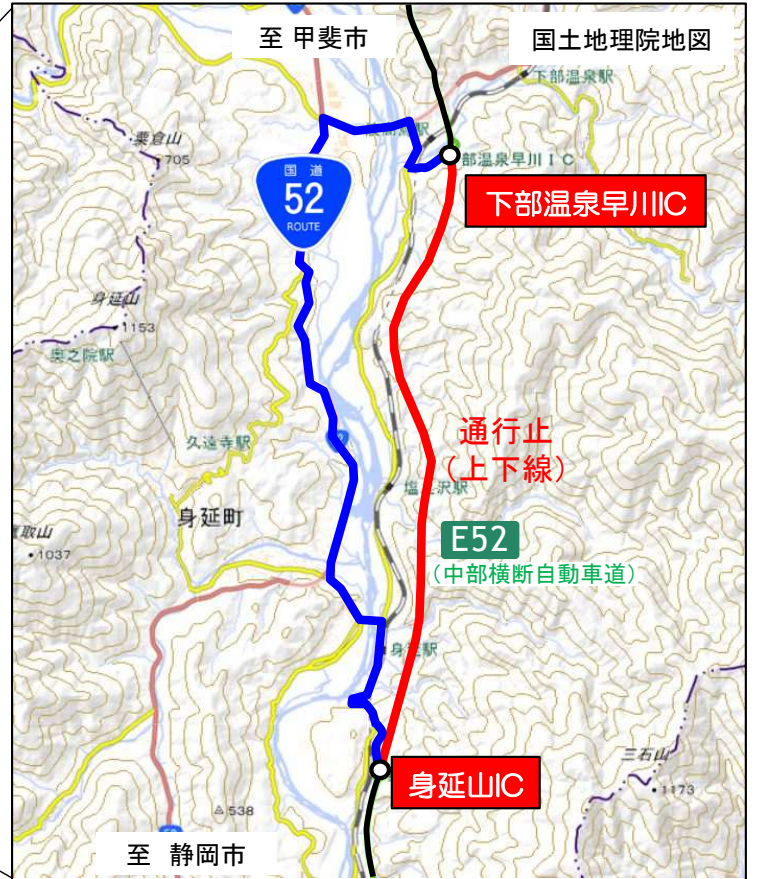

夜間通行止

11月22日(金)、25日(月)、26日(火) 各日 20時～翌6時

山梨県

4夜間

③ 身延山IC～下部温泉早川IC

夜間通行止

11月27日(水)、28日(木)、29日(金)、12月2日(月) 各日 20時～翌6時

山梨県

2夜間

④ 南部IC～身延山IC

夜間通行止

12月3日(火)、4日(水) 各日 20時～翌6時

山梨県

10夜間

⑤ 富沢IC～南部IC

夜間通行止

12月5日(木)、6日(金)、9日(月)、10日(火)、11日(水)、12日(木)、13日(金)、
16日(月)、17日(火)、18日(水) 各日 20時～翌6時

山梨県