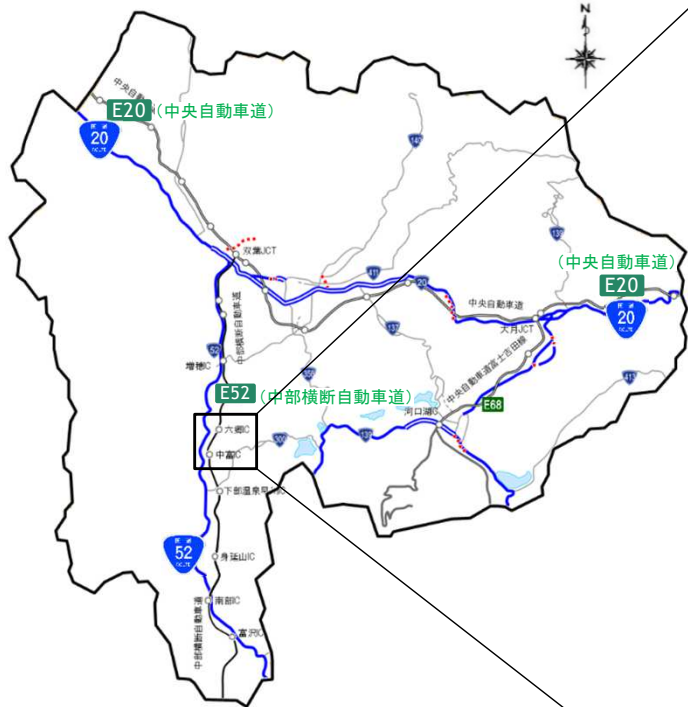

0120-922-229

2夜間

① 中富IC～六郷IC

夜間通行止

11月20日(水)、21日(木) 各日 20時～翌6時

山梨県

3夜間

② 下部温泉早川IC～中富IC

夜間通行止

11月22日(金)、25日(月)、26日(火) 各日 20時～翌6時

山梨県

4夜間

③ 身延山IC～下部温泉早川IC

夜間通行止

11月27日(水)、28日(木)、29日(金)、12月2日(月) 各日 20時～翌6時

山梨県

2夜間

④ 南部IC～身延山IC

夜間通行止

12月3日(火)、4日(水) 各日 20時～翌6時

山梨県

10夜間

⑤ 富沢IC～南部IC

夜間通行止

12月5日(木)、6日(金)、9日(月)、10日(火)、11日(水)、12日(木)、13日(金)、
16日(月)、17日(火)、18日(水) 各日 20時～翌6時

山梨県