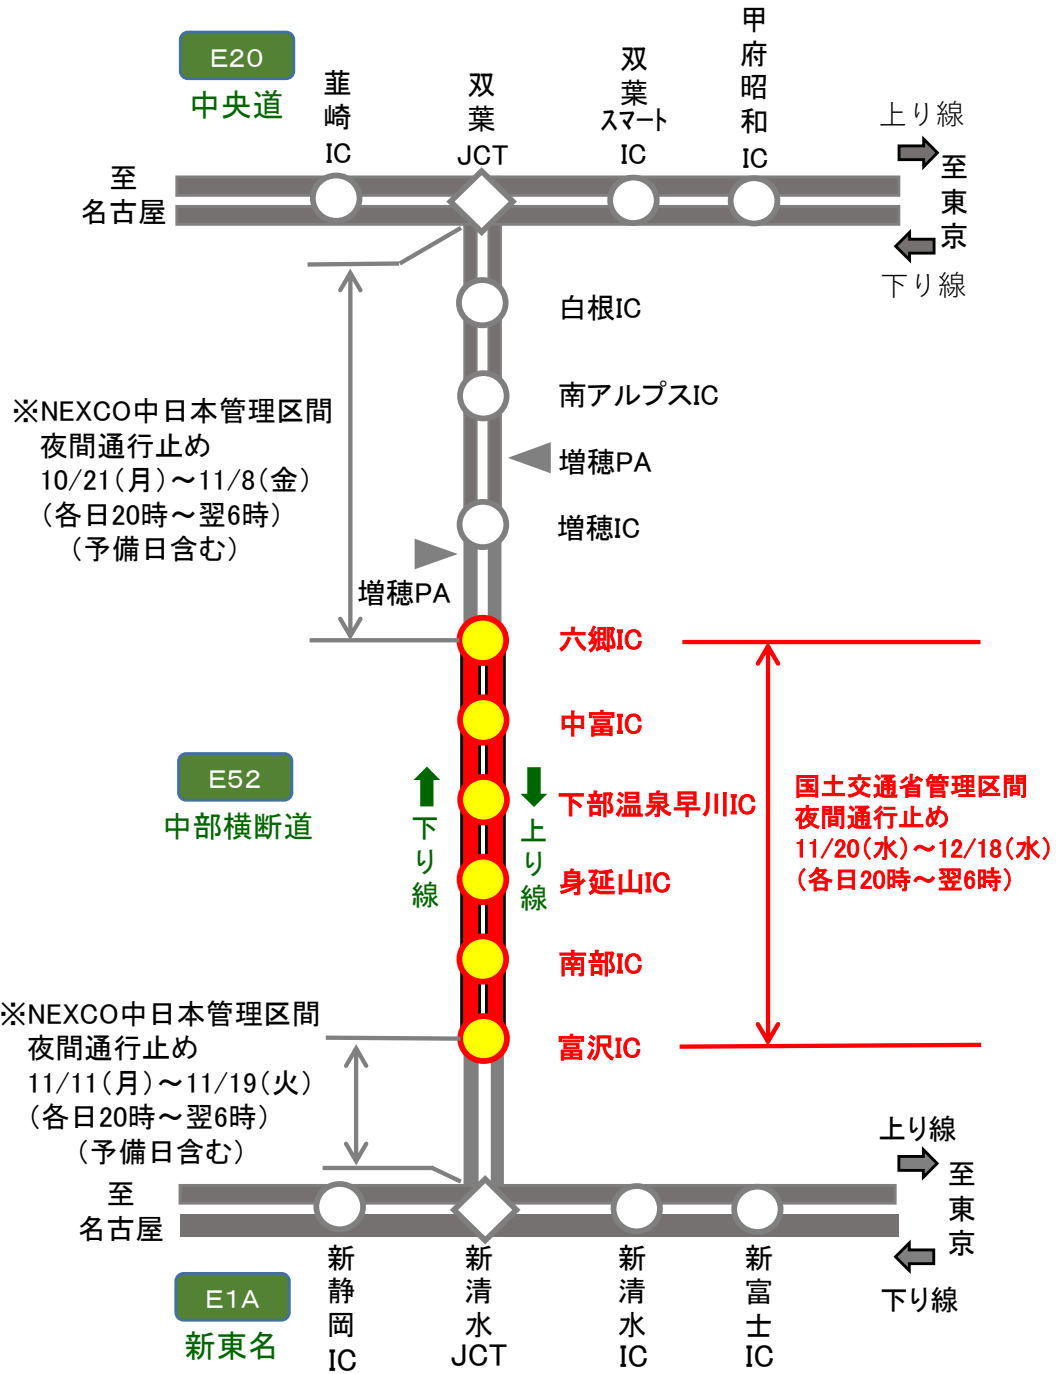

令和6年10月25日

国土交通省関東地方整備局

甲府河川国道事務所

中部横断自動車道における夜間通行止めのお知らせ

甲府河川国道事務所ではトンネル換気設備、非常設備及び構造物点検などの作業を行うため、夜間通行止めを実施します。

通行止めの間は、迂回路をご利用ください。

《通行止め区間及び日程》

1. 中部横断自動車道 中富（なかとみ）インターチェンジ～六郷（ろくごう）インターチェンジ間 上下線（3.5km）令和6年11月20日（水）～11月21日（木）
2. 中部横断自動車道 下部温泉早川（しもべおんせん はやかわ）インターチェンジ～中富（なかとみ）インターチェンジ間 上下線（4.9km） 令和6年11月22日（金）～11月26日（火）
3. 中部横断自動車道 身延山（みのぶさん）インターチェンジ～下部温泉早川（しもべおんせん はやかわ）インターチェンジ間 上下線（8.6km） 令和6年11月27日（水）～12月2日（月）
4. 中部横断自動車道 南部（なんぶ）インターチェンジ～身延山（みのぶさん）インターチェンジ間 上下線（4.6km） 令和6年12月3日（火）～12月4日（水）
5. 中部横断自動車道 富沢（とみざわ）インターチェンジ～南部（なんぶ）インターチェンジ間 上下線（6.7km） 令和6年12月5日（木）～12月18日（水）

※【通行止め時間】各日20時～翌日6時(土日・祝日を除く)
 ※対象となるIC間については、上下線を同時に通行止めします。
 ※荒天時は作業を延期し、通行止めは実施しません。
 また、作業進捗などにより通行止め期間を変更する場合があります。

日	月	火	水	木	金	土
11/17	11/18	11/19	11/20	11/21	11/22	11/23
			①	①	②	
11/24	11/25	11/26	11/27	11/28	11/29	11/30
	②	②	③	③	③	
12/1	12/2	12/3	12/4	12/5	12/6	12/7
	③	④	④	⑤	⑤	
12/8	12/9	12/10	12/11	12/12	12/13	12/14
	⑤	⑤	⑤	⑤	⑤	
12/15	12/16	12/17	12/18	12/19	12/20	12/21
	⑤	⑤	⑤			

トンネル換気設備点検作業
 高所作業車によるトンネル設備点検のイメージ写真
 中部横断自動車道の点検時の写真です。

橋梁点検作業
 橋梁点検車による点検のイメージ写真
 中部横断自動車道の点検時の写真です。

通行止め箇所

国土交通省管理区間 通行止め情報について

通行止めに関する情報はこちらから
<https://www.ktr.mlit.go.jp/koufu/koufu01472.html>

国土交通省 関東地方整備局
 甲府河川国道事務所
 ●交通事故の通報は警察(110番)へ

12月5日(木)、6日(金)、9日(月)、10日(火)、11日(水)、12日(木)、13日(金)、
16日(月)、17日(火)、18日(水) 各日 20時～翌6時

山梨県