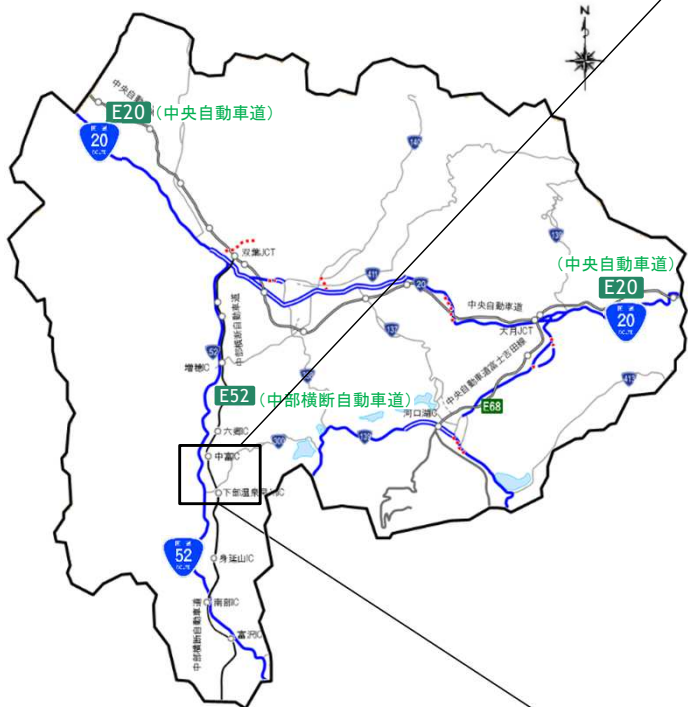

0120-922-229

2夜間

① 中富IC～六郷IC

夜間通行止

11月20日(水)、21日(木) 各日 20時～翌6時

山梨県

3夜間

② 下部温泉早川IC～中富IC

夜間通行止

11月22日(金)、25日(月)、26日(火) 各日 20時～翌6時

山梨県

4夜間

③ 身延山IC～下部温泉早川IC

夜間通行止

11月27日(水)、28日(木)、29日(金)、12月2日(月) 各日 20時～翌6時

山梨県

2夜間

④ 南部IC～身延山IC

夜間通行止

12月3日(火)、4日(水) 各日 20時～翌6時

山梨県

10夜間

⑤ 富沢IC～南部IC

夜間通行止

12月5日(木)、6日(金)、9日(月)、10日(火)、11日(水)、12日(木)、13日(金)、
16日(月)、17日(火)、18日(水) 各日 20時～翌6時

山梨県