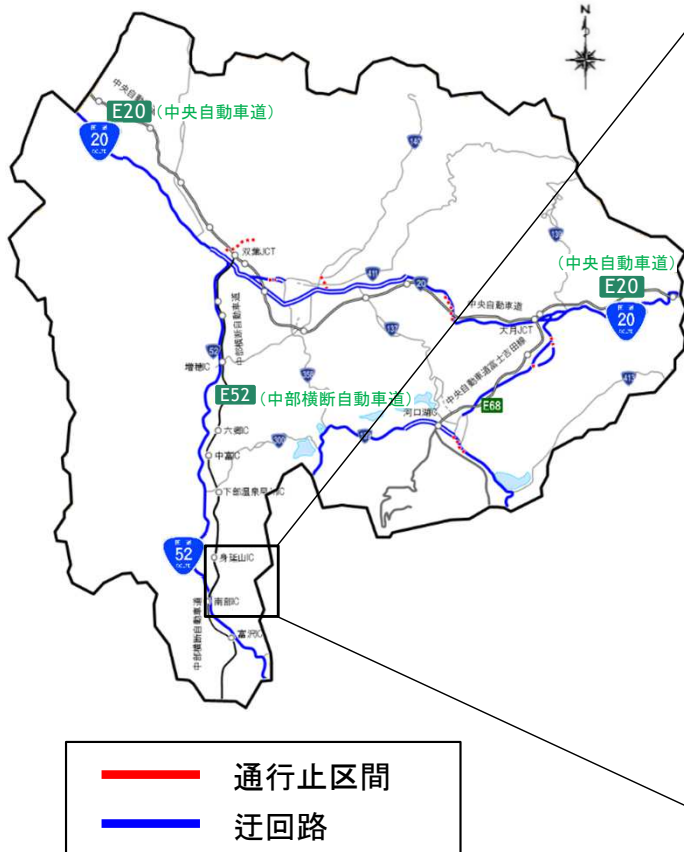

夜間通行止

11月22日(金)、25日(月)、26日(火) 各日 20時～翌6時

山梨県

4夜間

③ 身延山IC～下部温泉早川IC

夜間通行止

11月27日(水)、28日(木)、29日(金)、12月2日(月) 各日 20時～翌6時

山梨県

2夜間

④ 南部IC～身延山IC

夜間通行止

12月3日(火)、4日(水) 各日 20時～翌6時

山梨県

10夜間

⑤ 富沢IC～南部IC

夜間通行止

12月5日(木)、6日(金)、9日(月)、10日(火)、11日(水)、12日(木)、13日(金)、
16日(月)、17日(火)、18日(水) 各日 20時～翌6時

山梨県