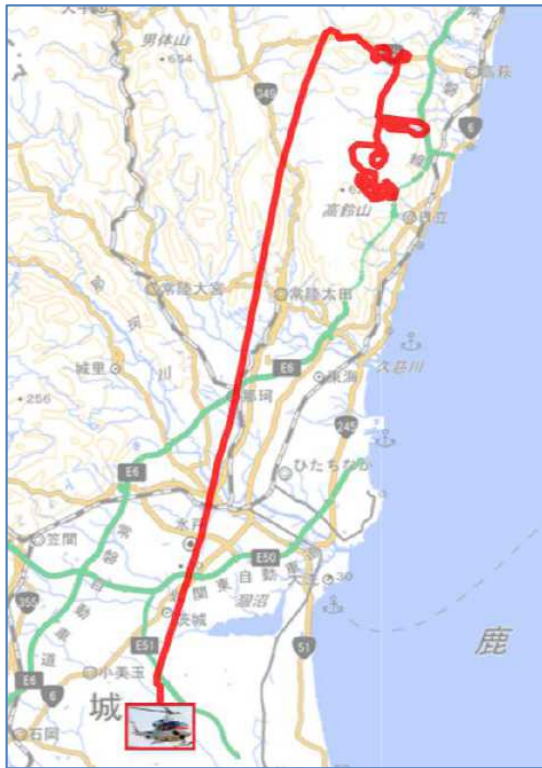

防災ヘリ「あおぞら号」を出動させ、茨城県日立市、高萩市、北茨城市上空より被災状況調査を行い、ヘリからの映像をLIVE配信しました。

飛行ルート(1回目)

飛行ルート(2回目)