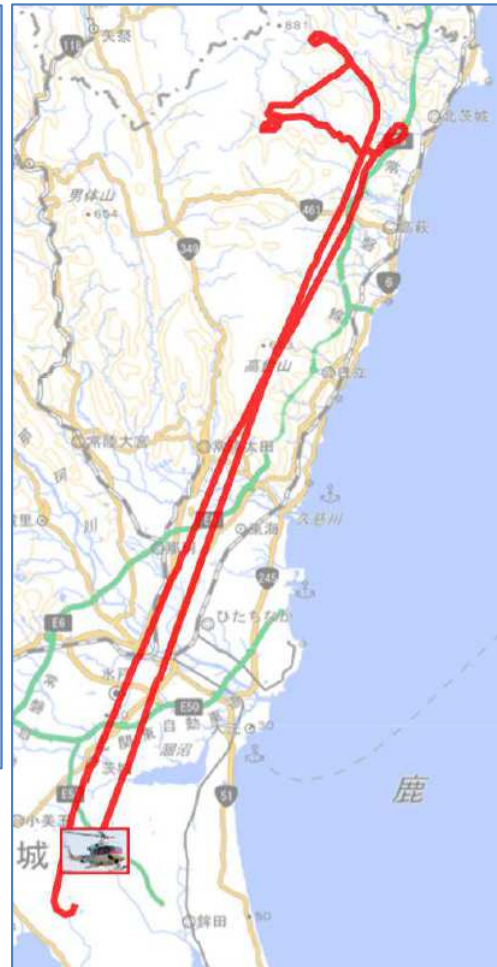

防災ヘリ「あおぞら号」を出動させ、茨城県日立市、高萩市、北茨城市上空より被災状況調査を行い、ヘリからの映像をLIVE配信しました。

飛行ルート(1回目)

飛行ルート(2回目)