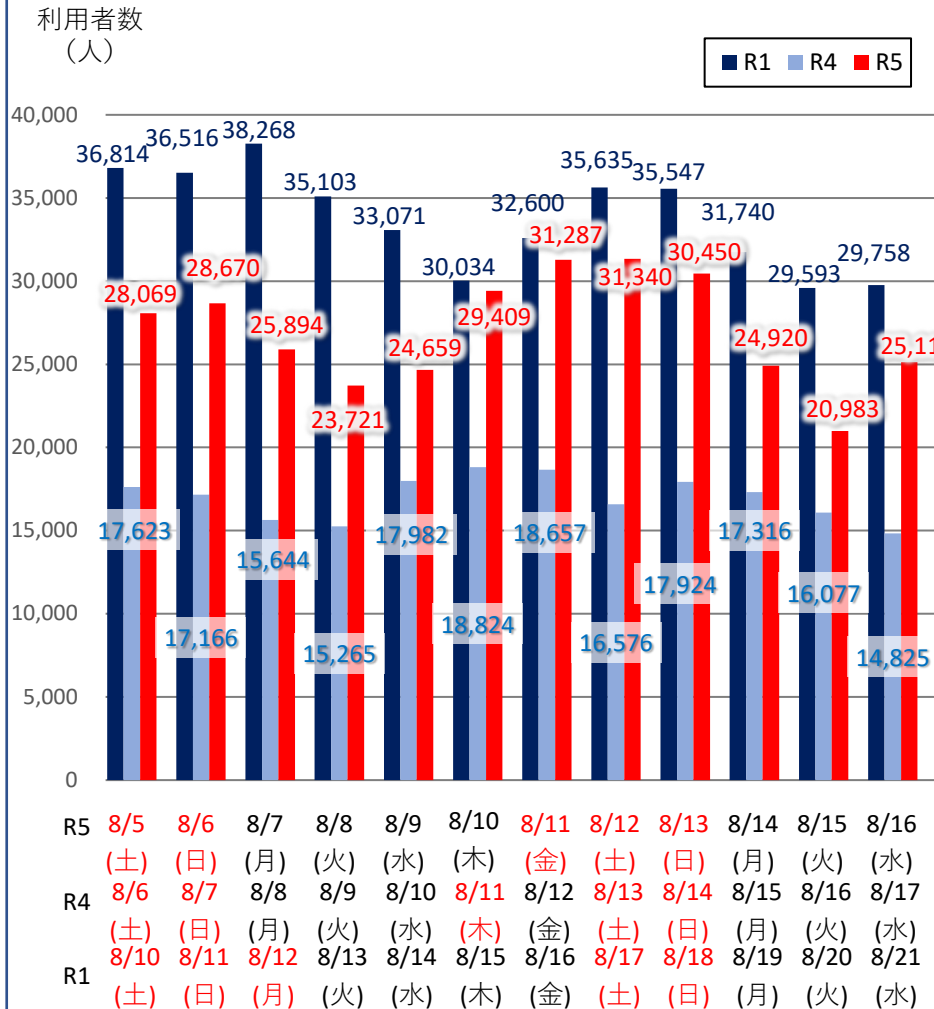

バスタ新宿お盆期間の利用状況(速報)

【対象期間】令和5年8月5日[土]～令和5年8月16日[水]:12日間

※[比較対象]令和4年8月6日[土]～令和4年8月17日[水]:12日間

※[比較対象]令和元年8月10日[土]～令和元年8月21日[水]:12日間

利用者数

便数