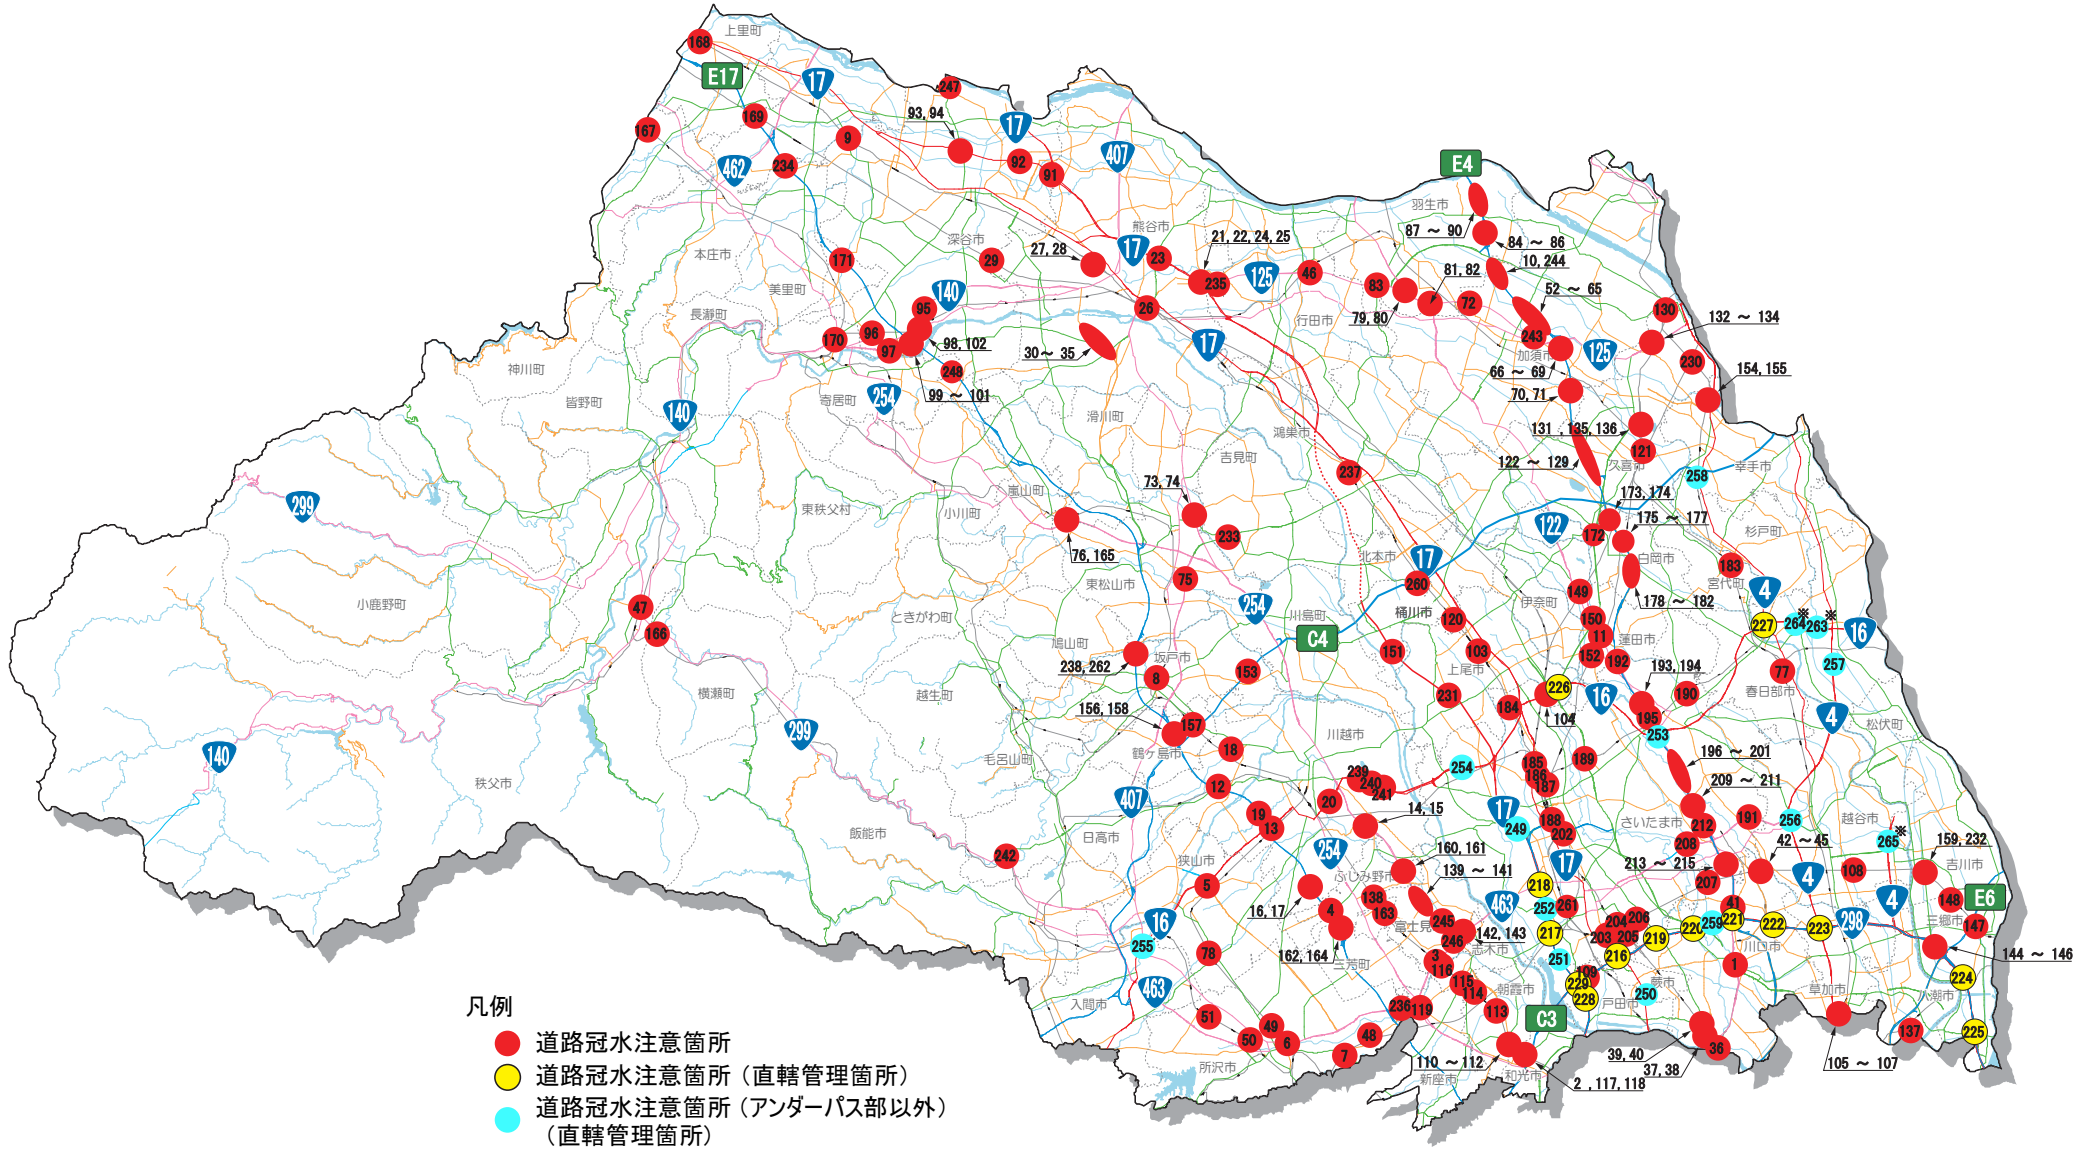

埼玉県内における道路冠水注意箇所（アンダーパス部等）マップ

- 凡例
- 道路冠水注意箇所
 - 道路冠水注意箇所（直轄管理箇所）
 - 道路冠水注意箇所（アンダーパス部以外）
（直轄管理箇所）
- ※ 今回新規追加箇所 3カ所（No.263、No.264、No.265）

上記の冠水注意箇所は、高速道路会社や道路公社管理の自動車専用道路等は含まれていません。