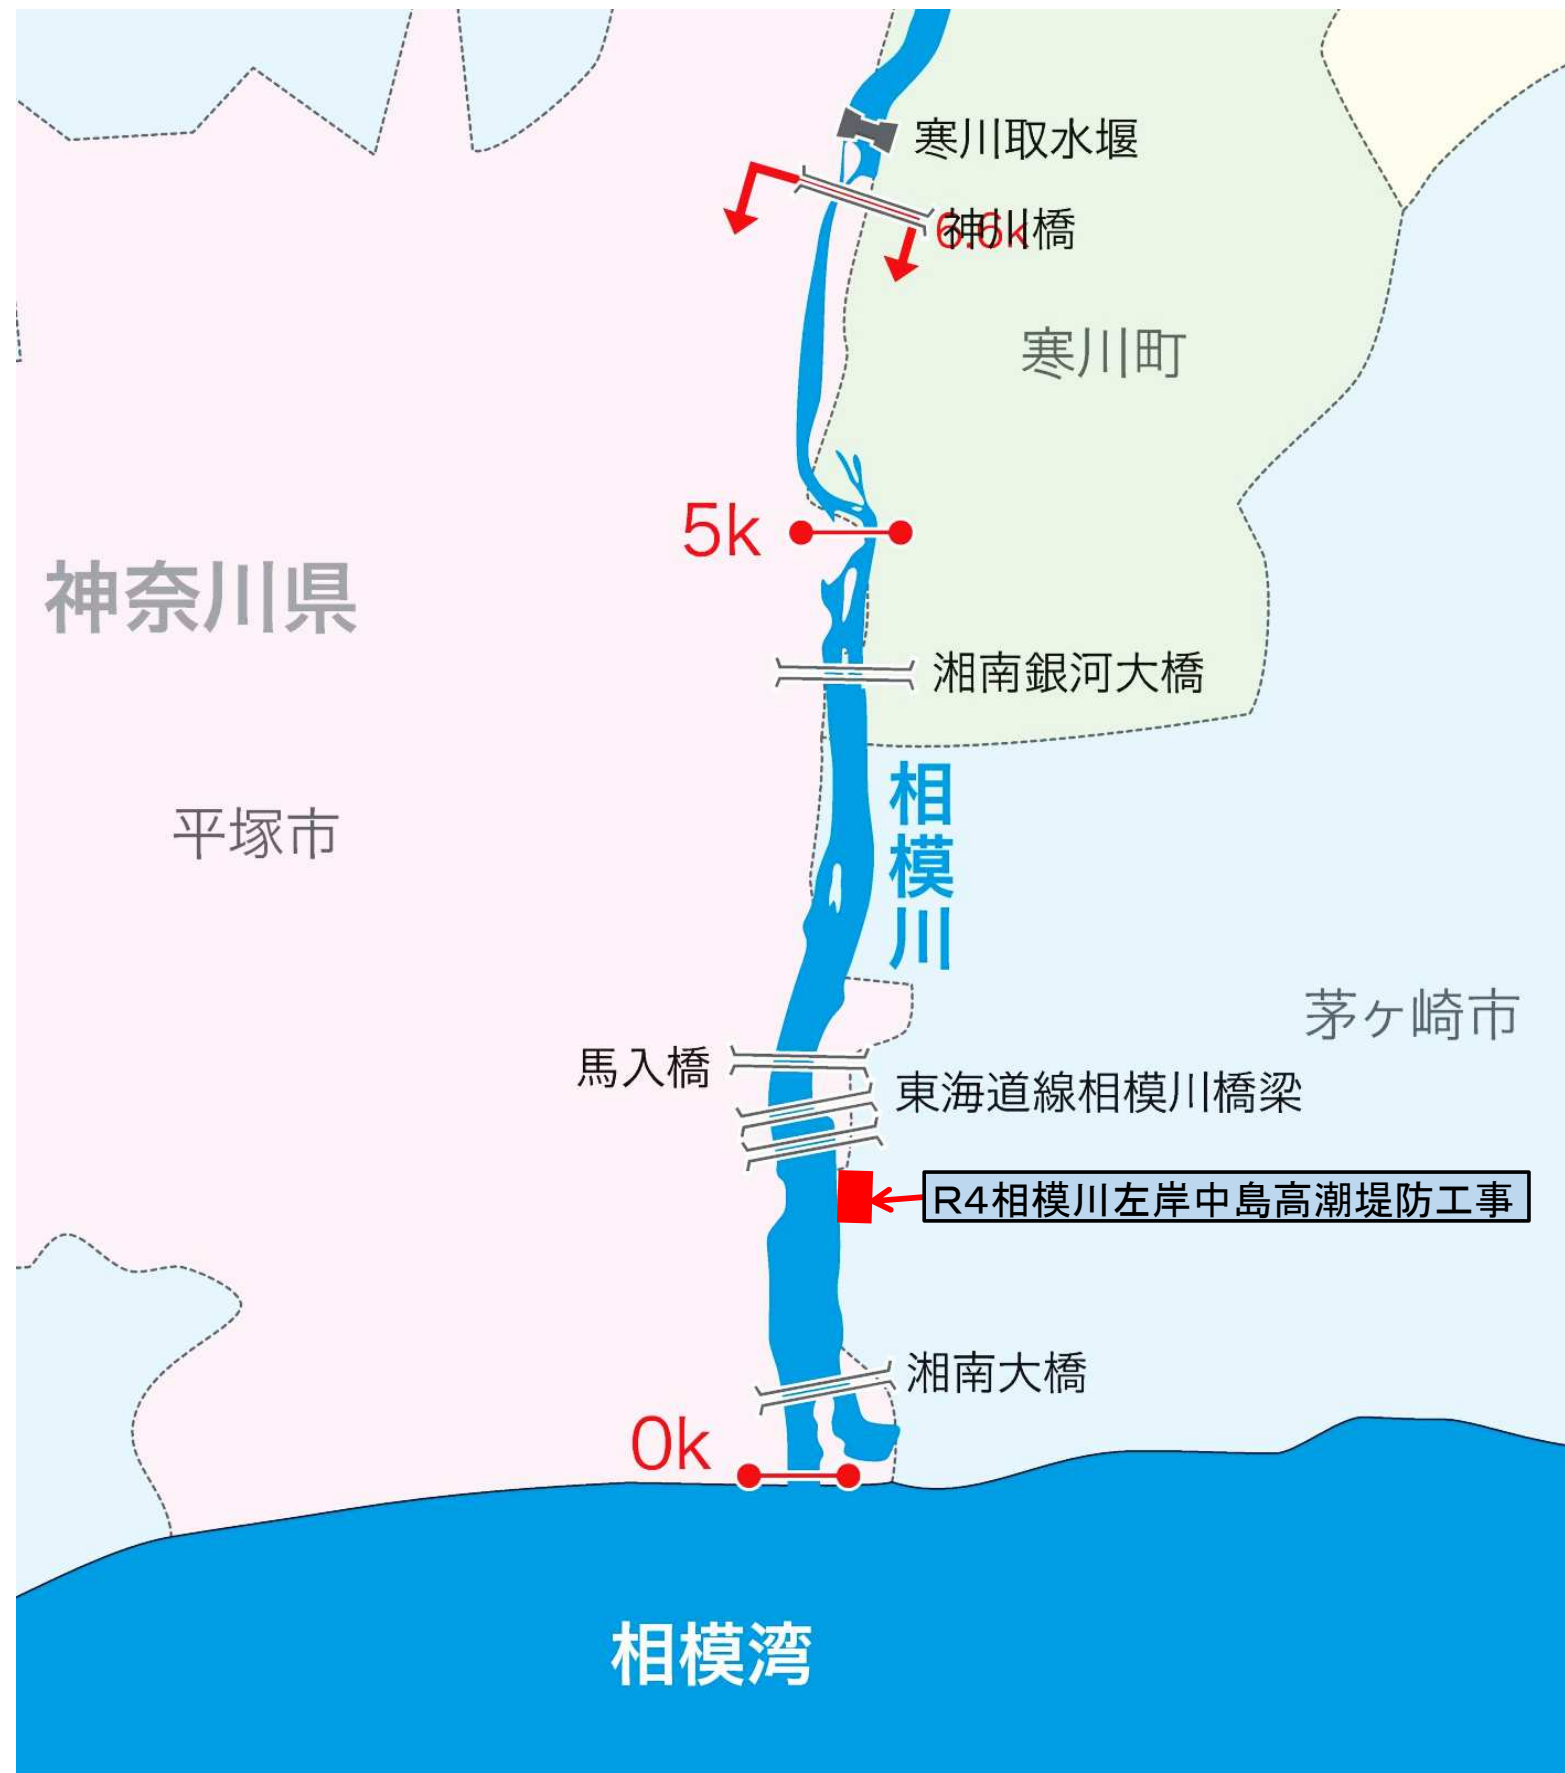

# 相模川の工事情報

(令和6年4月1日現在)

問い合わせ先

相模出張所：〒254-0026

神奈川県平塚市中堂246-2

TEL：0463-21-3713

**青色枠** : クリックすると工事概要をご覧頂けます。

表示されている工事とは別に、川の除草や清掃等を行う工事(維持管理工事)も行っています。