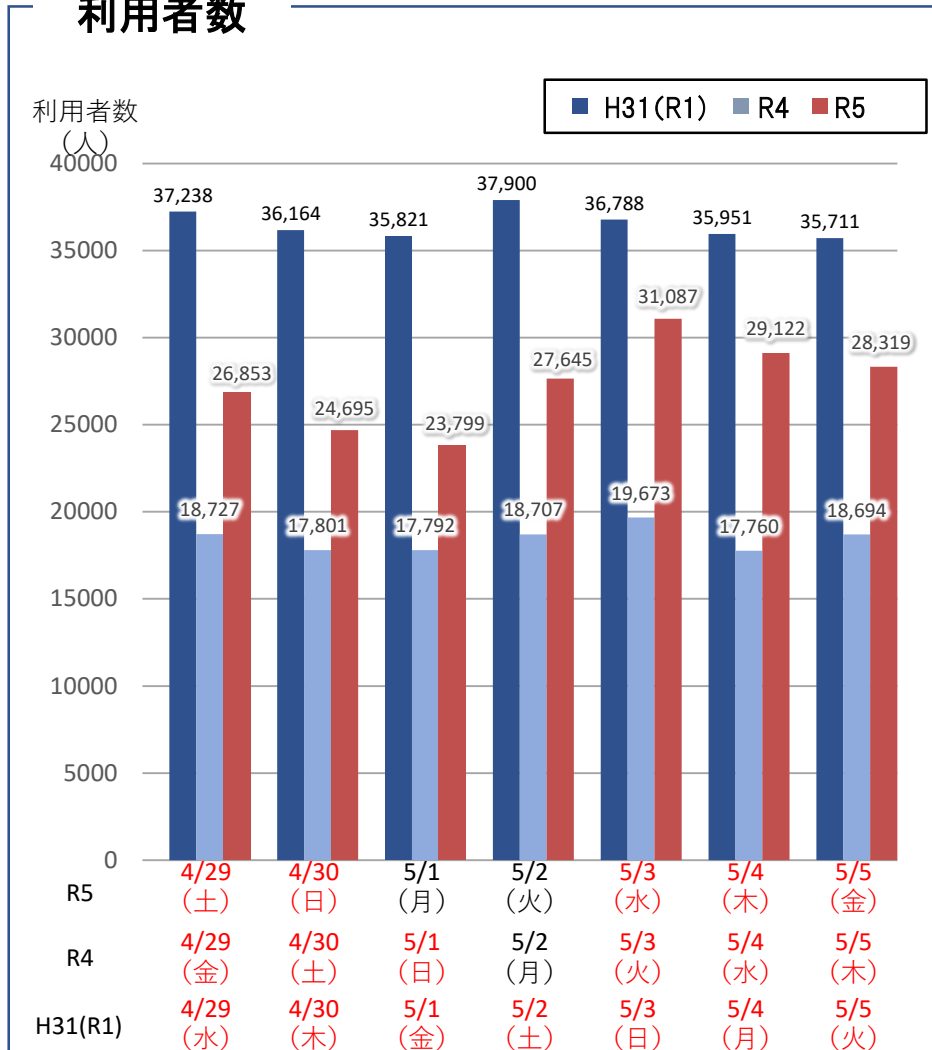

# バスタ新宿 利用状況(速報)

【対象期間】令和5年4月29日[土]～令和5年5月5日[金]:7日間

※[比較対象]令和4年4月29日[金]～令和4年5月5日[木]:7日間

※[比較対象]平成31年4月29日[水]～令和元年5月5日[火]:7日間

## 利用者数