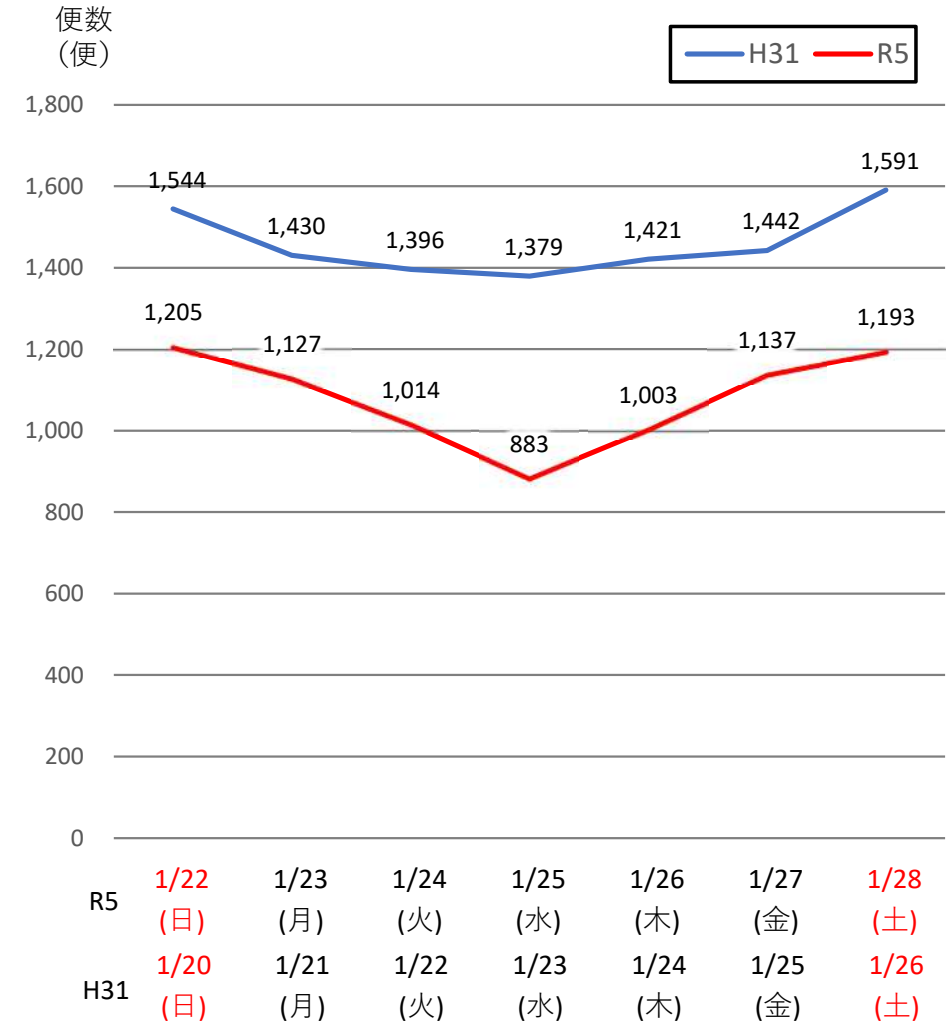

バスタ新宿 利用状況(速報)

【対象期間】 令和5年1月22日[日]～令和5年1月28日[土]:7日間

※[比較対象] 平成31年1月20日[日]～平成31年1月26日[土]:7日間

利用者数

便数

バスタ新宿 利用状況(各週平均値)

速報値

過去の平均に対する割合 [%]

【注】
 ●割合は2017年から2019年までの平均値に対する同期比
 ●集計期間：令和2年1月～令和5年1月第4週
 ●1日あたりのバス発着便数・利用者数を週単位で集計して平均値を算出

1マス：1週間

バス発着便数

利用者数