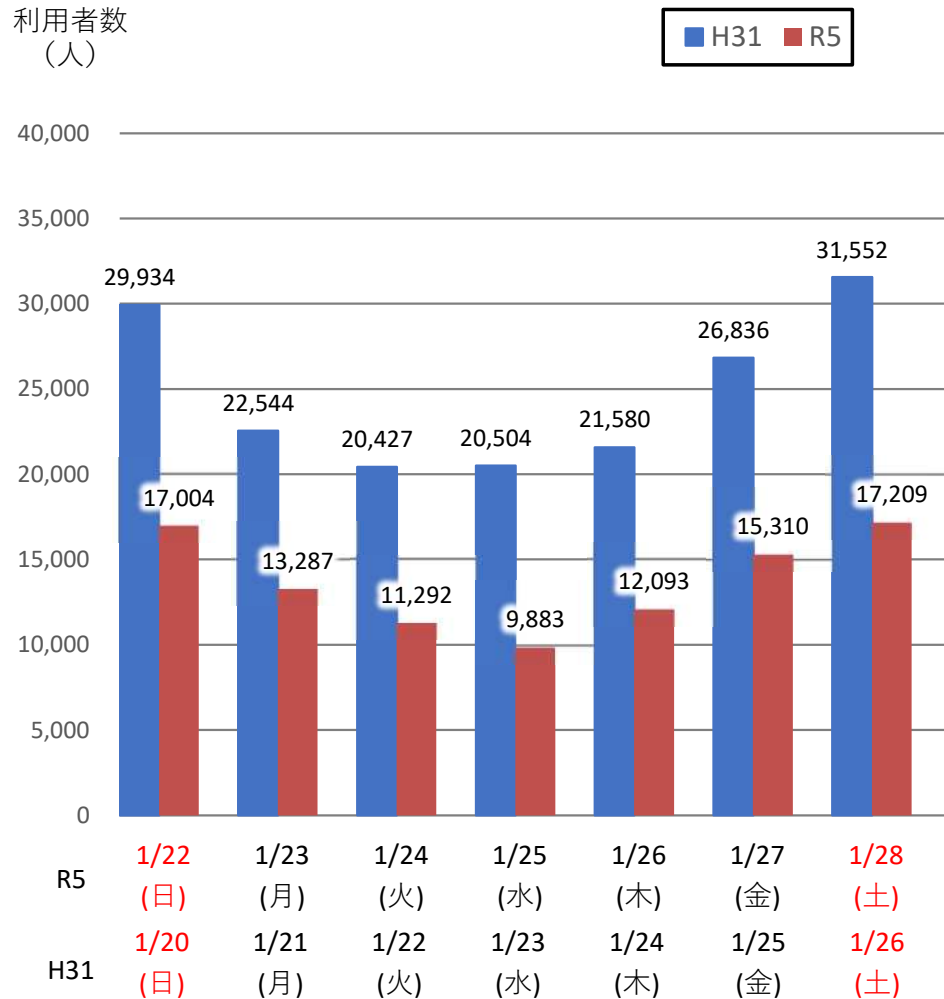

バスタ新宿 利用状況(速報)

【対象期間】 令和5年1月22日[日]～令和5年1月28日[土]:7日間

※[比較対象] 平成31年1月20日[日]～平成31年1月26日[土]:7日間

利用者数

便数

バスタ新宿 利用状況(各週平均値)

速報値

過去の平均に対する割合 [%]

【注】
 ●割合は2017年から2019年までの平均値に対する同期比
 ●集計期間：令和2年1月～令和5年1月第4週
 ●1日あたりのバス発着便数・利用者数を週単位で集計して平均値を算出

1マス：1週間

バス発着便数

利用者数