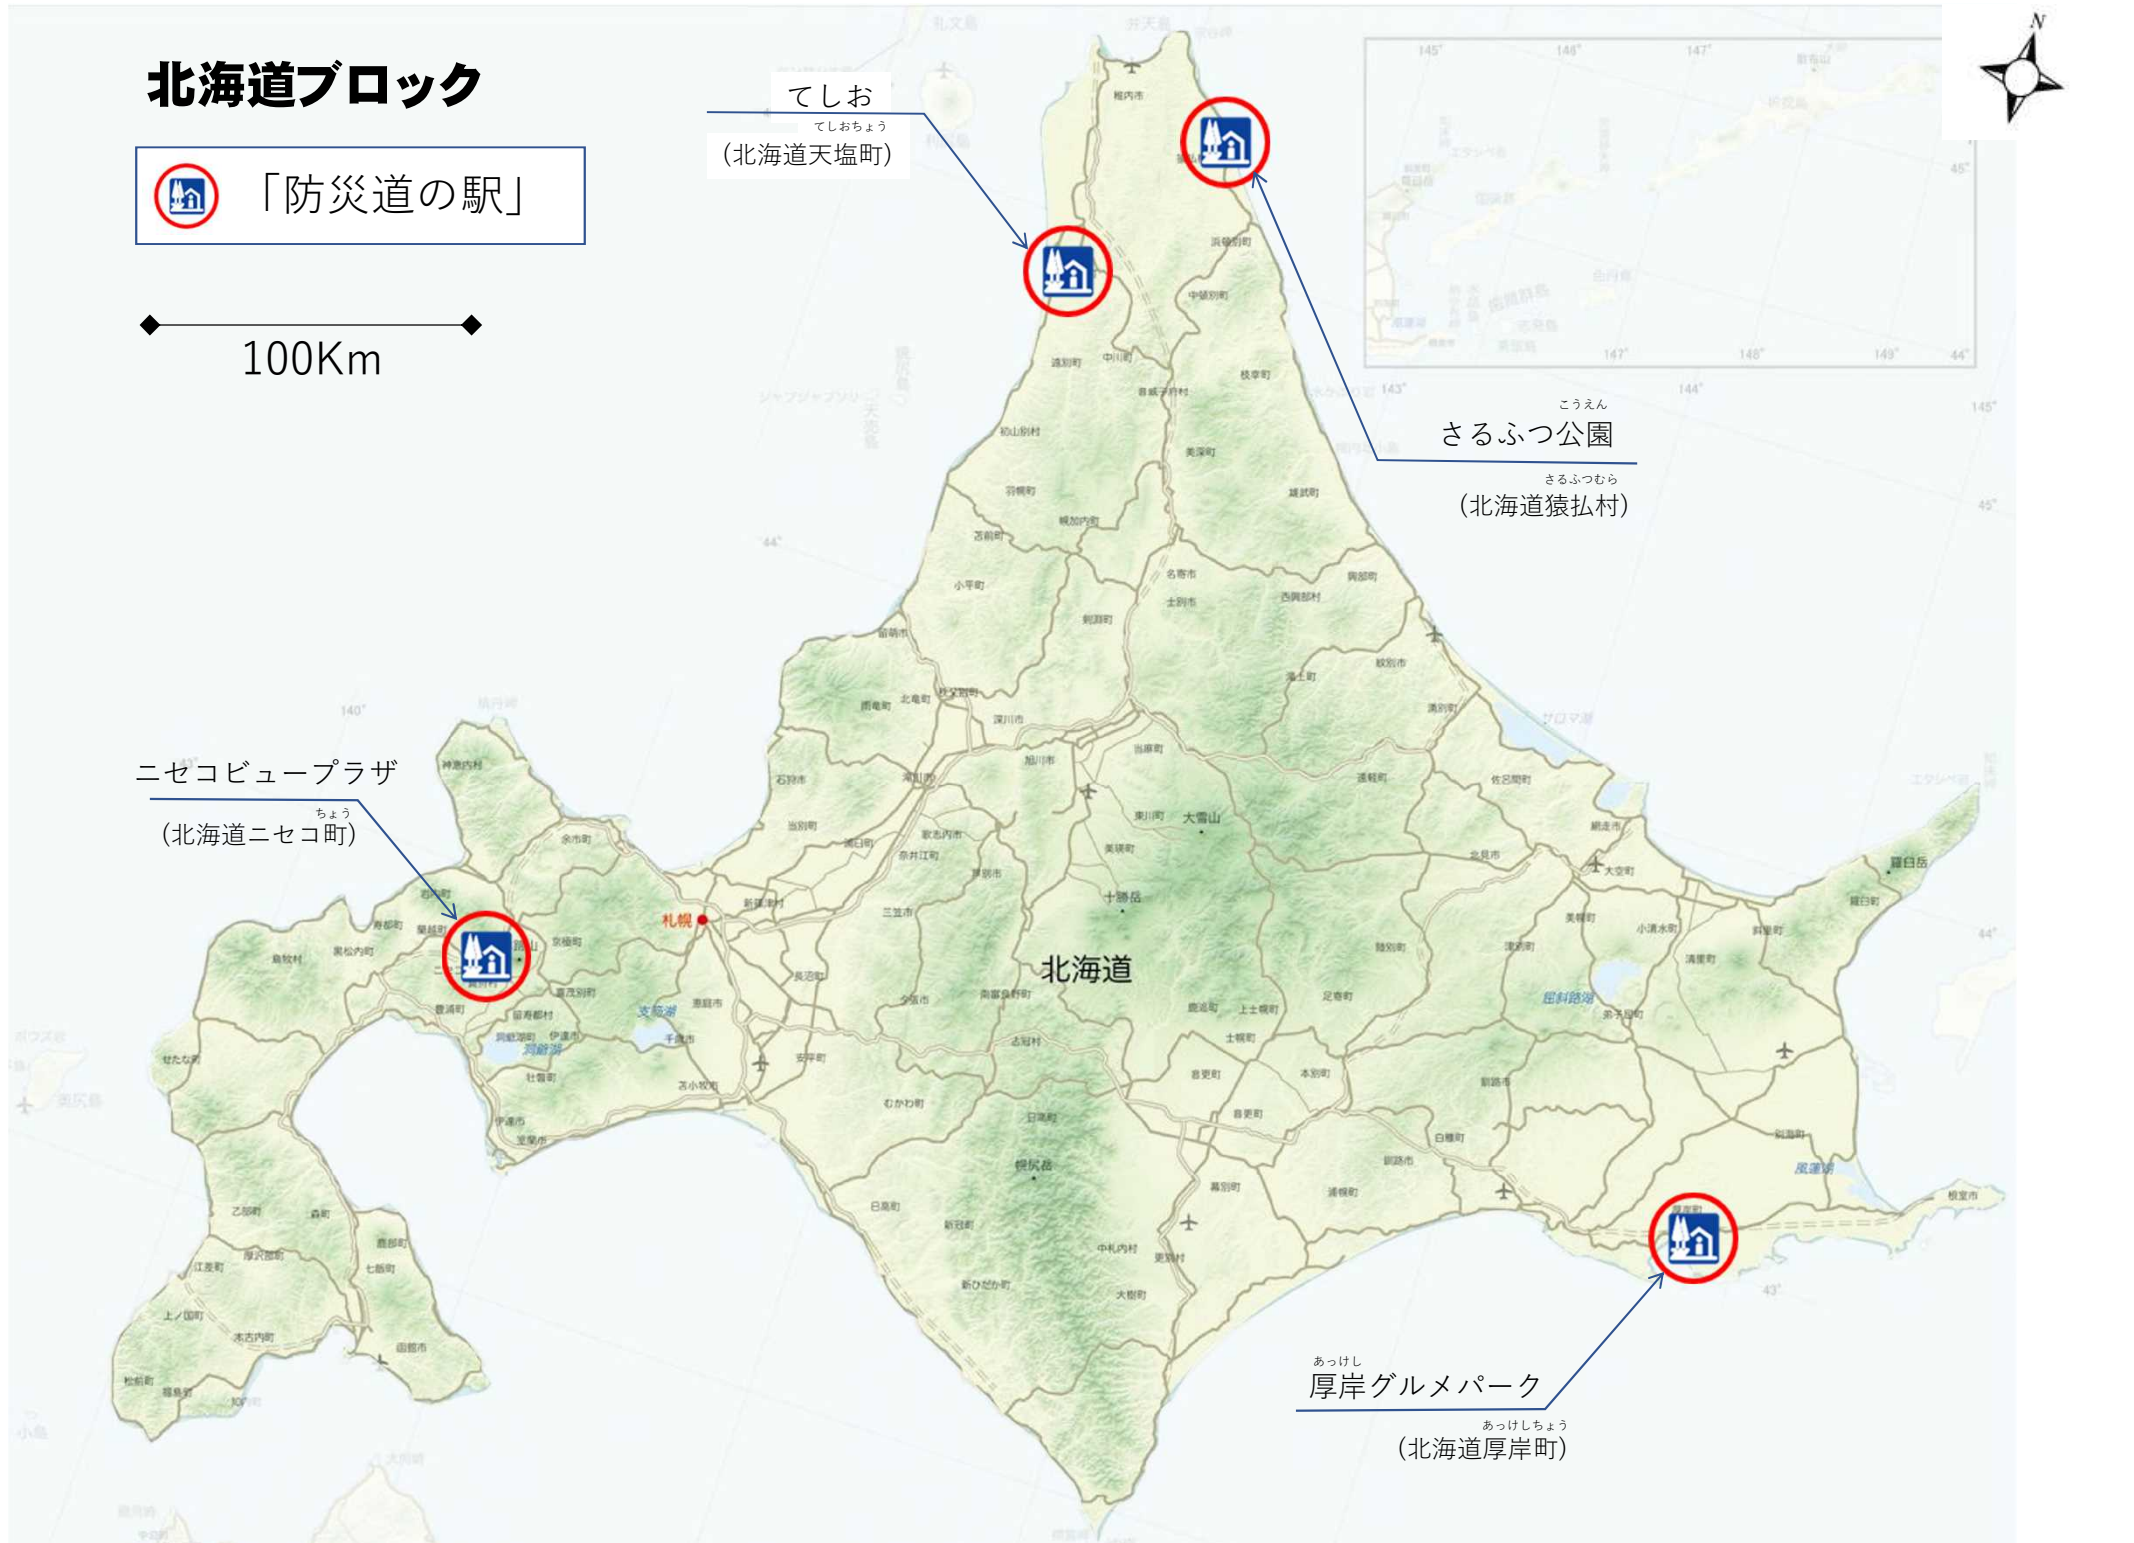

北海道ブロック

 「防災道の駅」

◆————◆
100Km

てしお
てしおちょう
(北海道天塩町)

こうえん
さるふつ公園
さるふつむら
(北海道猿払村)

ニセコビュープラザ
ちよう
(北海道ニセコ町)

あつけし
厚岸グルメパーク
あつけしちょう
(北海道厚岸町)

東北ブロック

 「防災道の駅」

関東・甲信ブロック

「防災道の駅」

おさかだ こうえん
小坂田公園
(長野県塩尻市)

しおじり
(長野県塩尻市)

長野

ふじかわ
富士川
(山梨県富士川町)

ふじかわちょう
(山梨県富士川町)

都城

(宮崎県都城)

たるみずはまびら

(鹿児島県垂水市)

那覇

沖縄

100Km