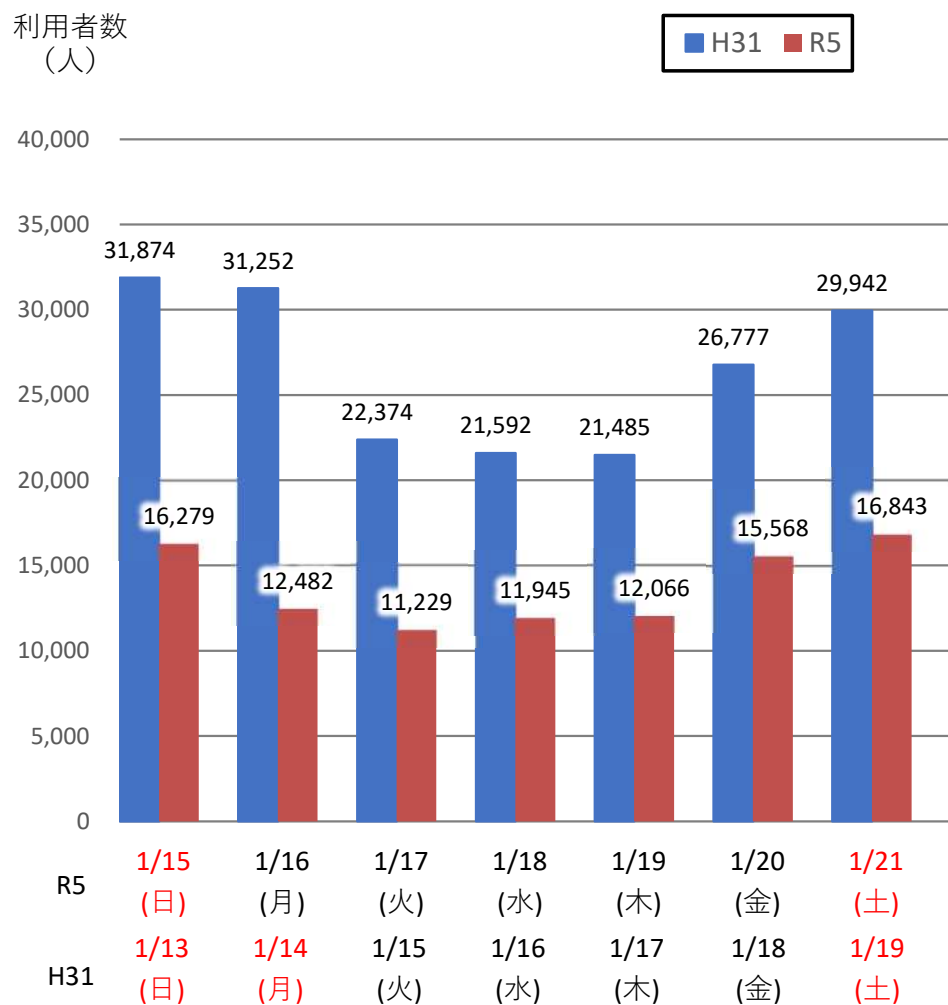

バスタ新宿 利用状況(速報)

【対象期間】 令和5年1月15日[日]～令和5年1月21日[土]:7日間

※[比較対象] 平成31年1月13日[日]～平成31年1月19日[土]:7日間

利用者数

便数

バスタ新宿 利用状況(各週平均値)

速報値

過去の平均に対する割合 [%]

【注】
 ●割合は2017年から2019年までの平均値に対する同期比
 ●集計期間：令和2年1月～令和5年1月第3週
 ●1日あたりのバス発着便数・利用者数を週単位で集計して平均値を算出

1マス：1週間

バス発着便数

利用者数