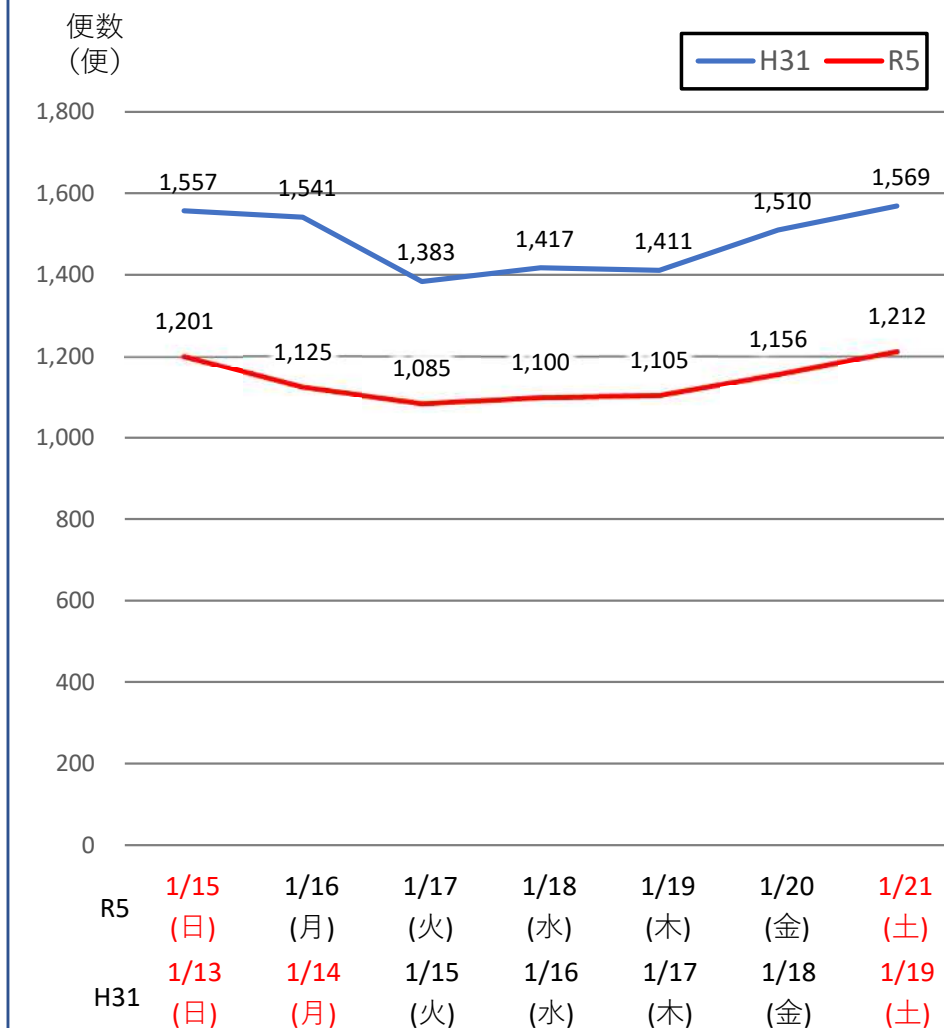

バスタ新宿 利用状況(速報)

【対象期間】 令和5年1月15日[日]～令和5年1月21日[土]:7日間

※[比較対象] 平成31年1月13日[日]～平成31年1月19日[土]:7日間

利用者数

便数

バスタ新宿 利用状況(各週平均値)

速報値

過去の平均に対する割合 [%]

【注】
 ●割合は2017年から2019年までの平均値に対する同期比
 ●集計期間：令和2年1月～令和5年1月第3週
 ●1日あたりのバス発着便数・利用者数を週単位で集計して平均値を算出

1マス：1週間

バス発着便数

利用者数