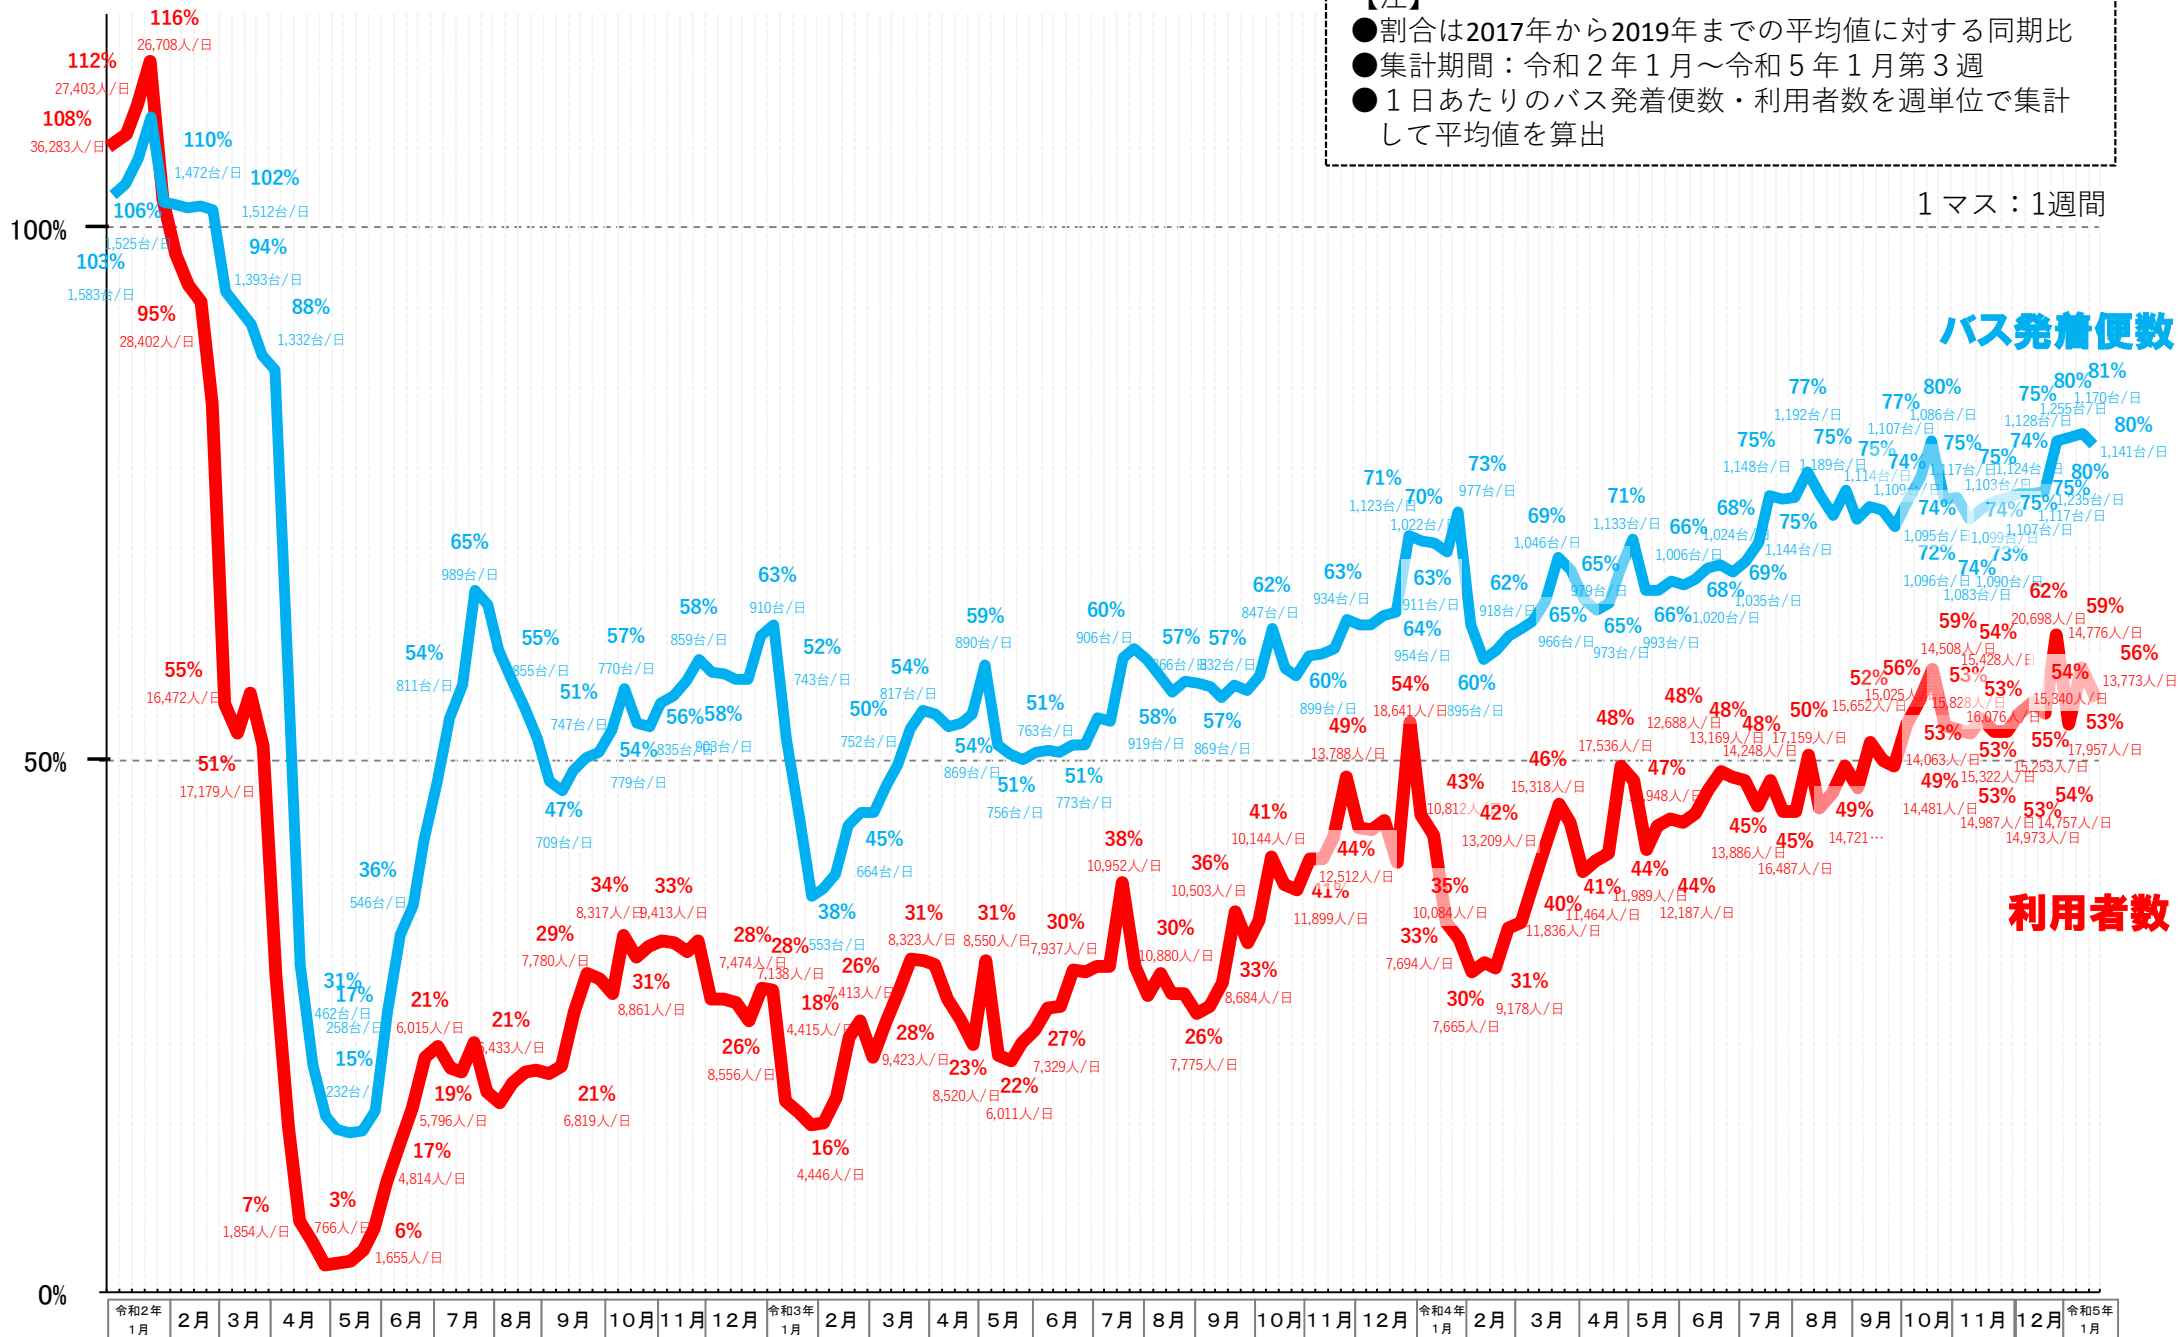

バスタ新宿 利用状況(速報)

【対象期間】 令和5年1月15日[日]～令和5年1月21日[土]:7日間

※[比較対象] 平成31年1月13日[日]～平成31年1月19日[土]:7日間

利用者数

便数

バスタ新宿 利用状況(各週平均値)

速報値

過去の平均に対する割合 [%]

【注】
 ●割合は2017年から2019年までの平均値に対する同期比
 ●集計期間：令和2年1月～令和5年1月第3週
 ●1日あたりのバス発着便数・利用者数を週単位で集計して平均値を算出

1マス：1週間

バス発着便数

利用者数