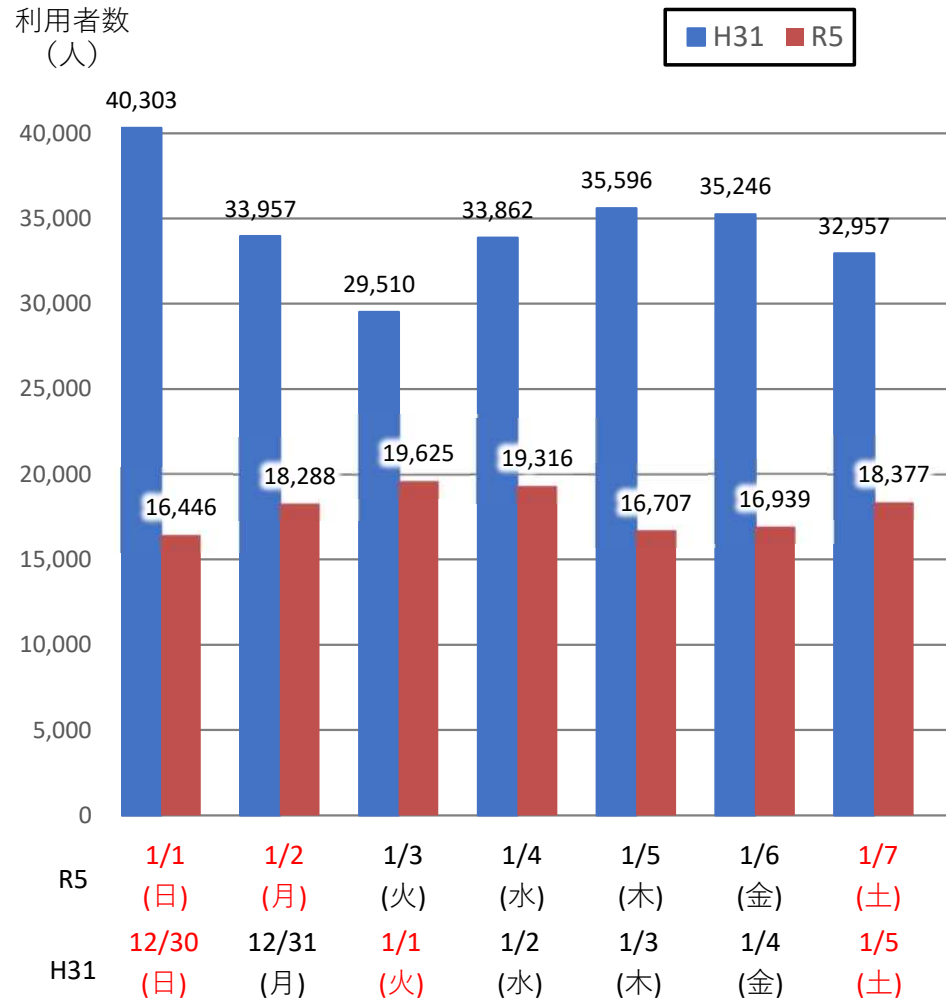

バスタ新宿 利用状況(速報)

【対象期間】 令和5年1月1日[日]～令和5年1月7日[土]:7日間

※[比較対象] 平成30年12月30日[日]～平成31年1月5日[土]:7日間

利用者数

便数

バスタ新宿 利用状況(各週平均値)

速報値

過去の平均に対する割合 [%]

【注】
 ●割合は2017年から2019年までの平均値に対する同期比
 ●集計期間：令和2年1月～令和5年1月第1週
 ●1日あたりのバス発着便数・利用者数を週単位で集計して平均値を算出

1マス：1週間

バス発着便数

利用者数