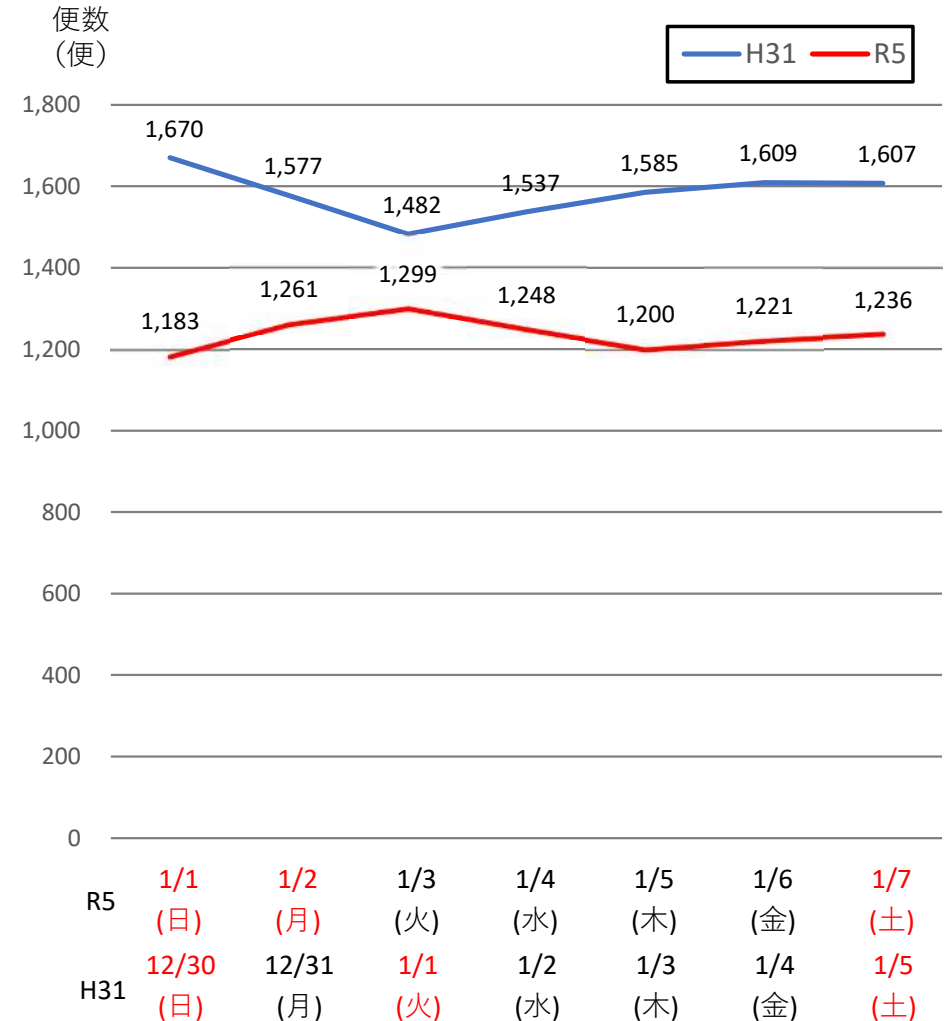

バスタ新宿 利用状況(速報)

【対象期間】 令和5年1月1日[日]～令和5年1月7日[土]:7日間

※[比較対象] 平成30年12月30日[日]～平成31年1月5日[土]:7日間

利用者数

便数

バスタ新宿 利用状況(各週平均値)

速報値

過去の平均に対する割合 [%]

【注】
 ●割合は2017年から2019年までの平均値に対する同期比
 ●集計期間：令和2年1月～令和5年1月第1週
 ●1日あたりのバス発着便数・利用者数を週単位で集計して平均値を算出

1マス：1週間

バス発着便数

利用者数