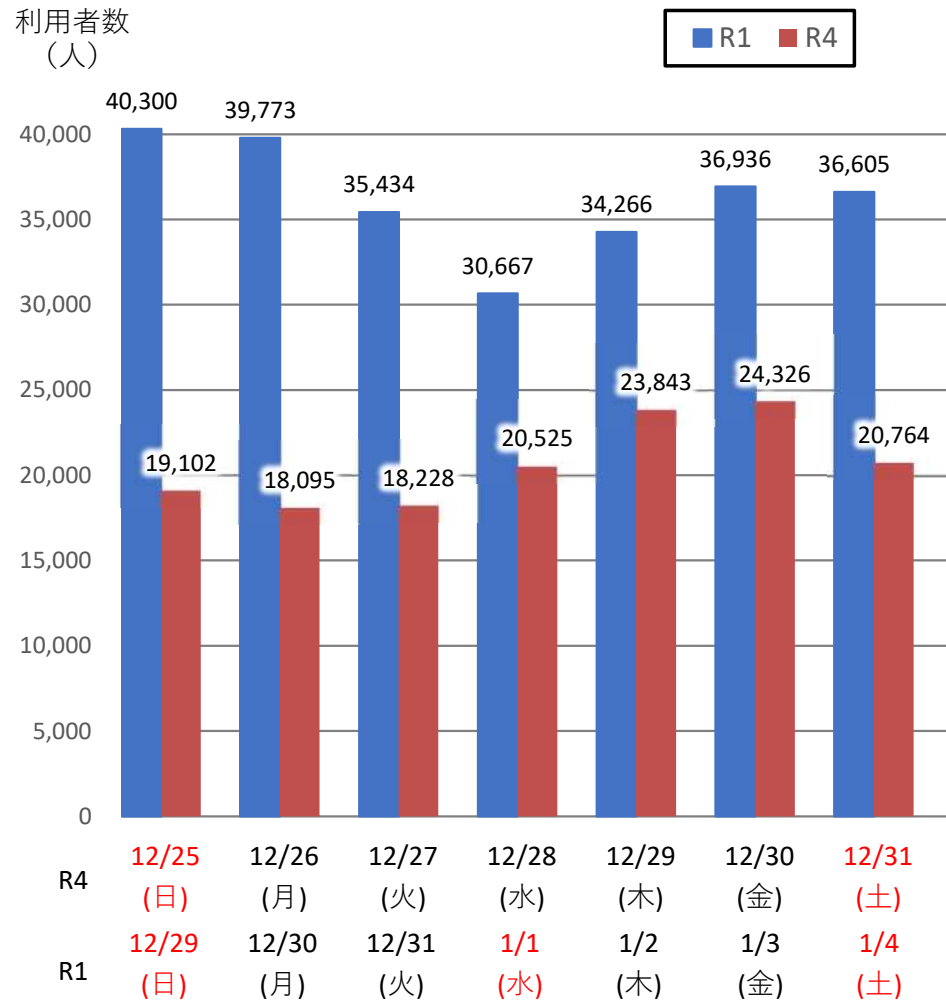

# バスタ新宿 利用状況(速報)

【対象期間】 令和4年12月25日[日]～令和4年12月31日[土]:7日間

※[比較対象] 令和1年12月29日[日]～令和2年1月4日[土]:7日間

## 利用者数