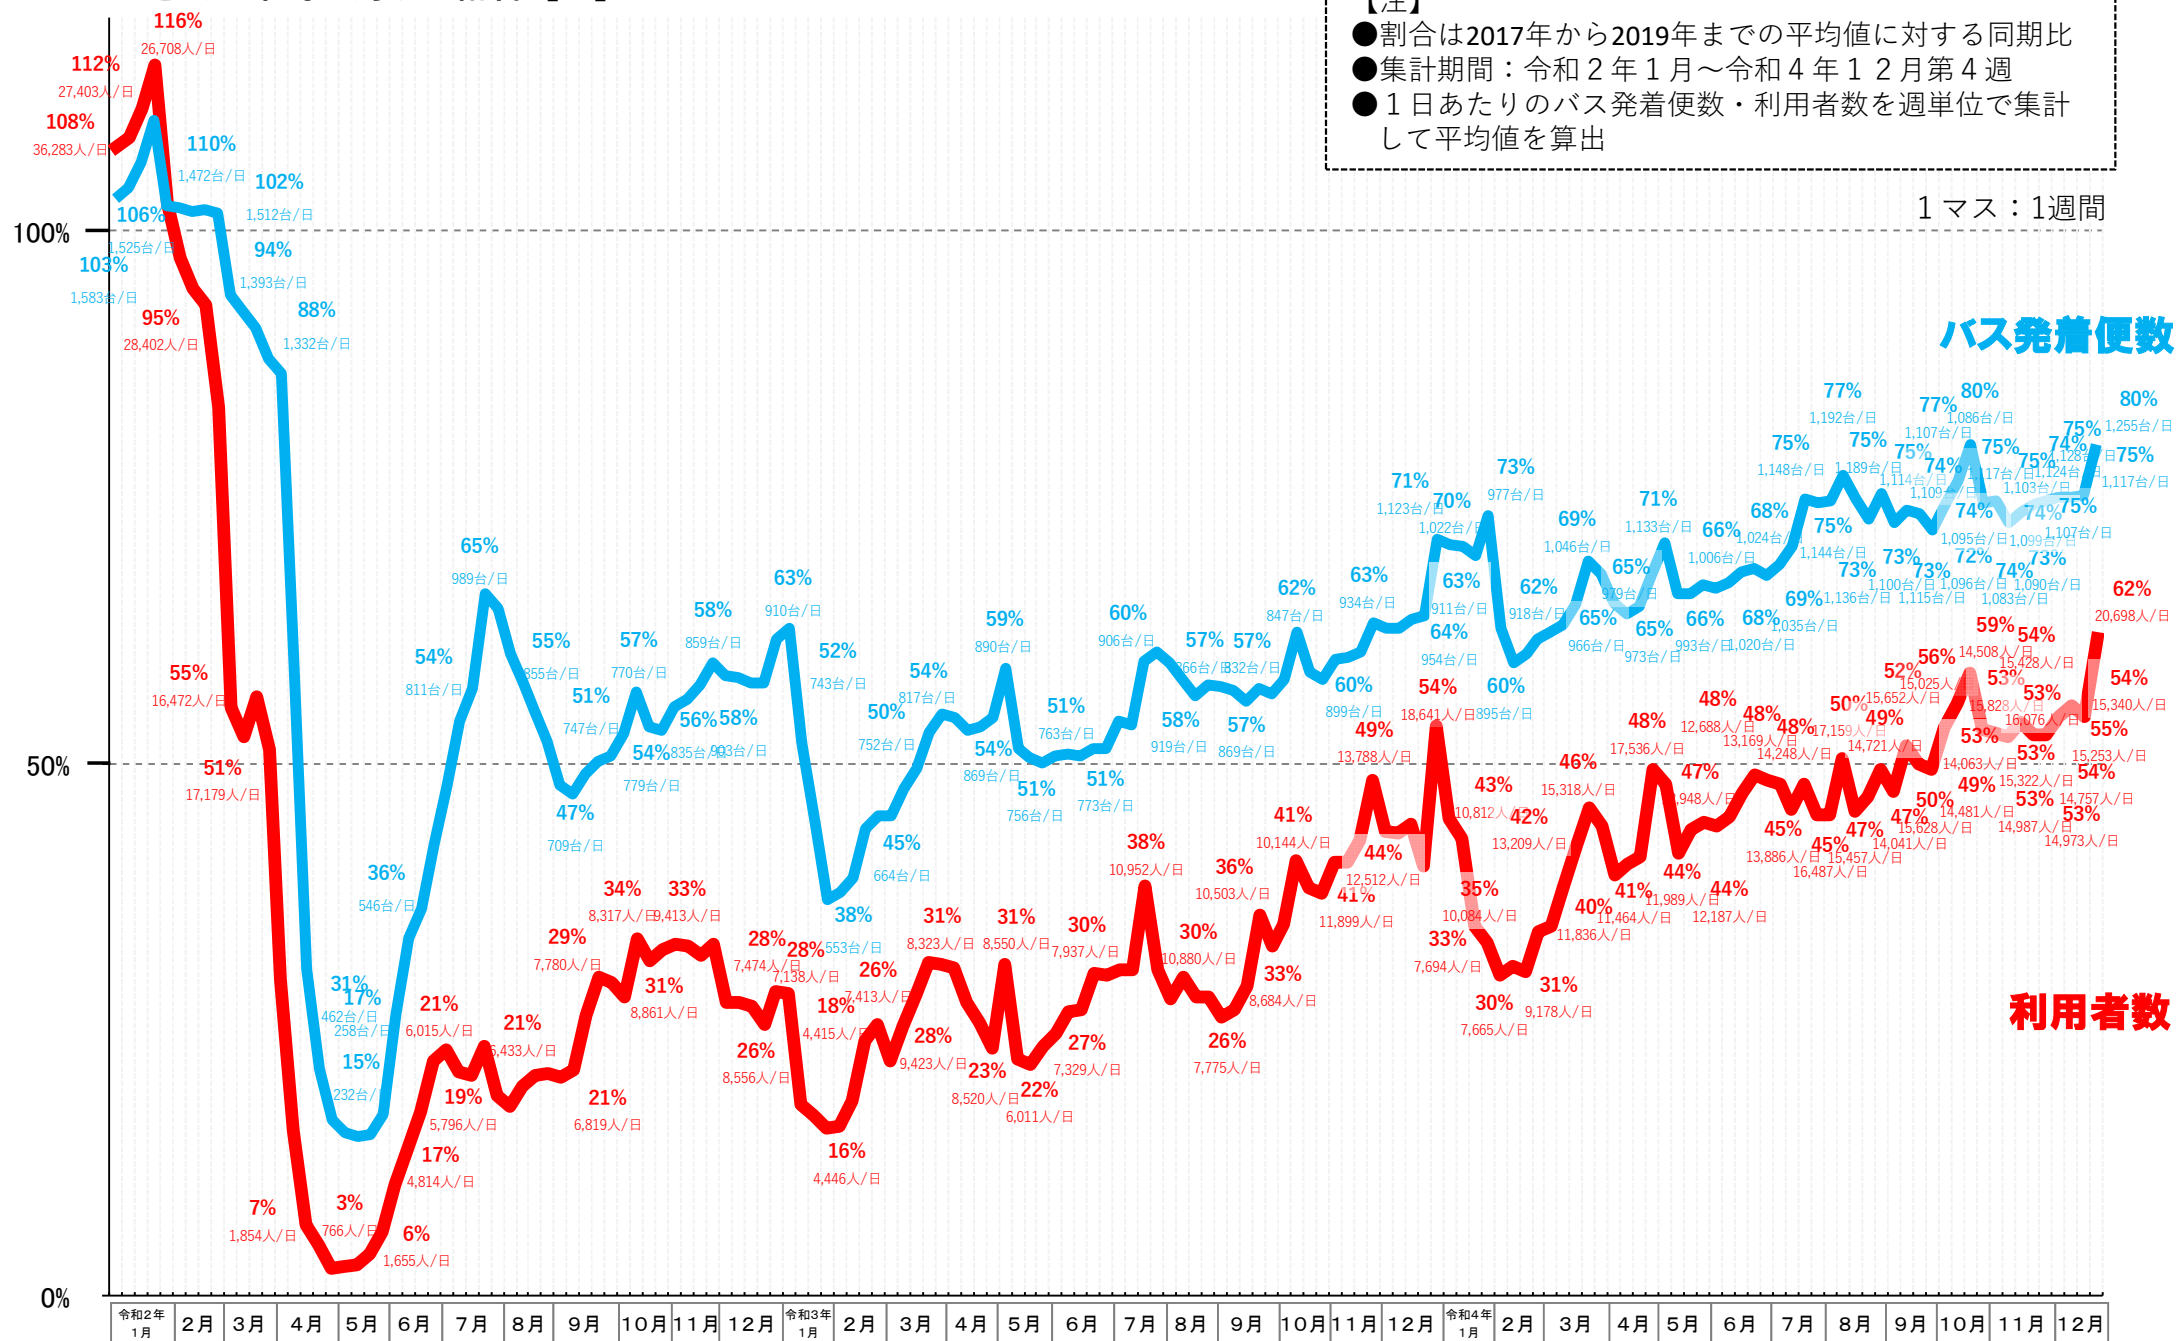

バスタ新宿 利用状況(各週平均値)

速報値

過去の平均に対する割合 [%]

【注】
●割合は2017年から2019年までの平均値に対する同期比
●集計期間：令和2年1月～令和4年12月第4週
●1日あたりのバス発着便数・利用者数を週単位で集計して平均値を算出

1マス：1週間

バス発着便数

利用者数