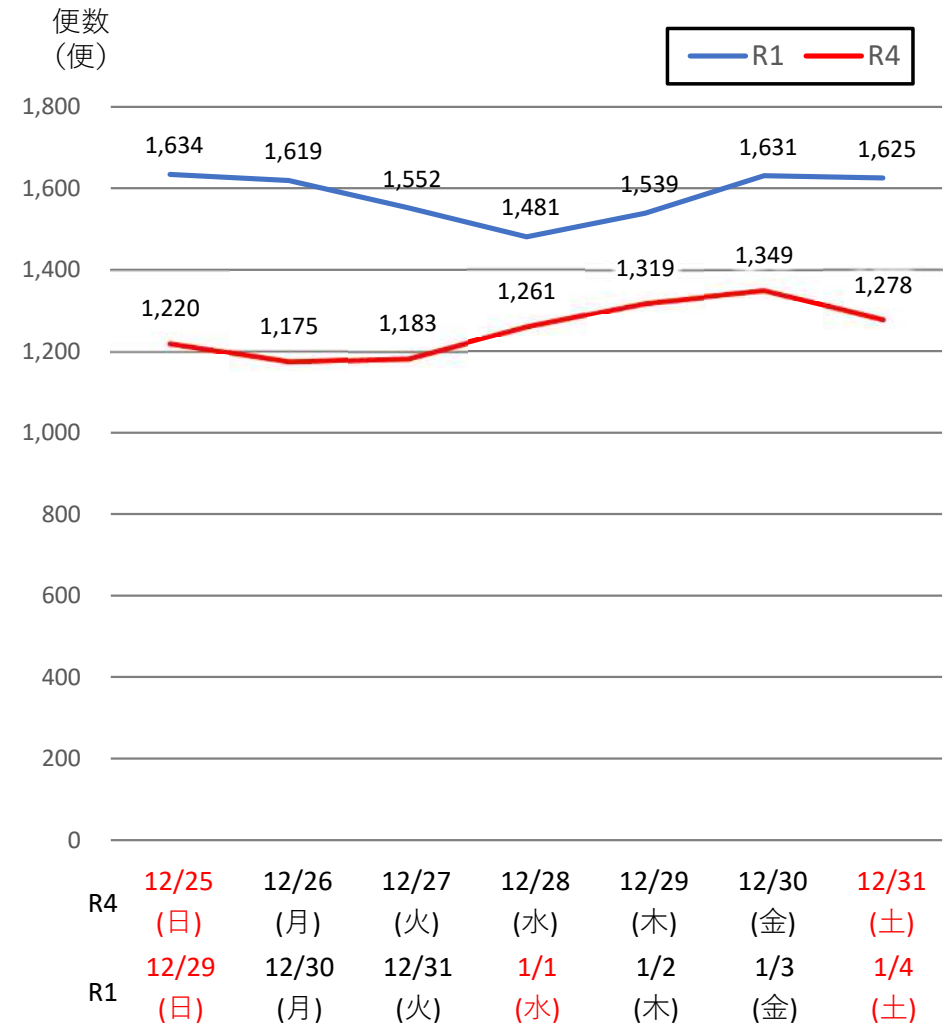

バスタ新宿 利用状況(速報)

【対象期間】 令和4年12月25日[日]～令和4年12月31日[土]:7日間

※[比較対象] 令和1年12月29日[日]～令和2年1月4日[土]:7日間

利用者数

便数