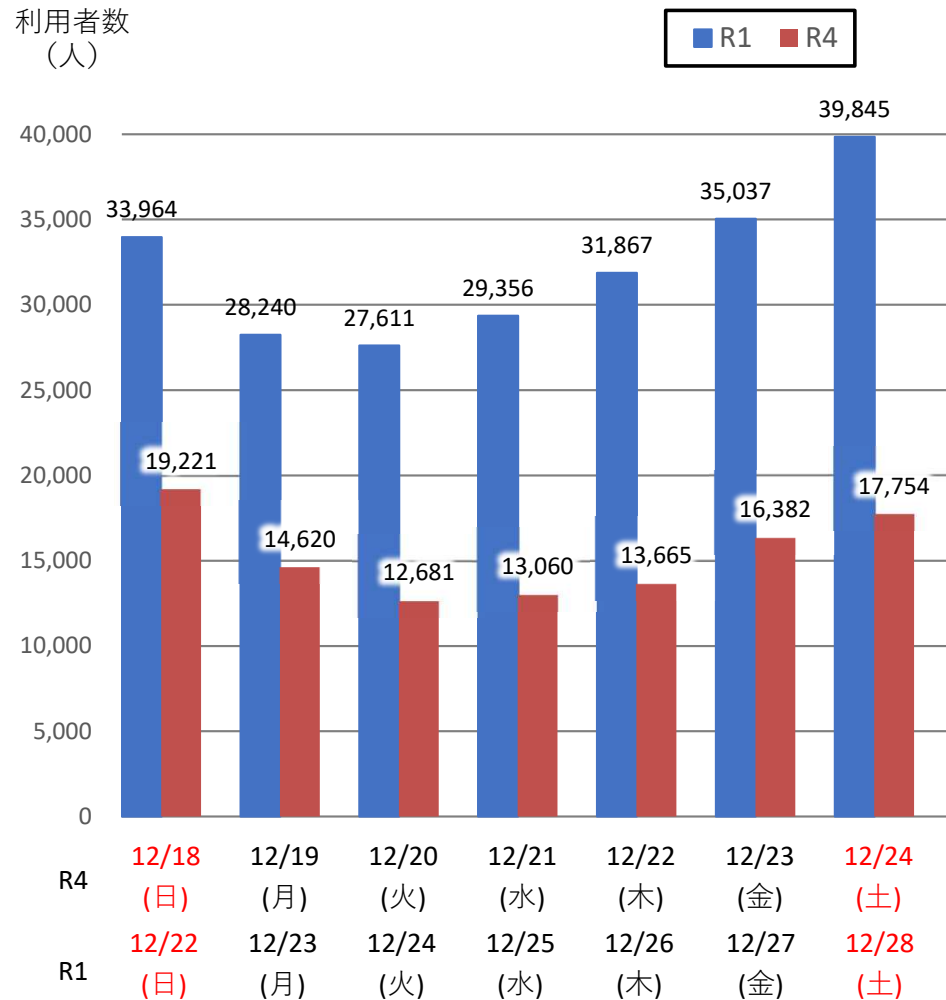

バスタ新宿 利用状況(速報)

【対象期間】 令和4年12月18日[日]～令和4年12月24日[土]:7日間

※[比較対象] 令和1年12月22日[日]～令和1年12月28日[土]:7日間

利用者数

便数

バスタ新宿 利用状況(各週平均値)

速報値

過去の平均に対する割合 [%]

【注】
 ●割合は2017年から2019年までの平均値に対する同期比
 ●集計期間：令和2年1月～令和4年12月第3週
 ●1日あたりのバス発着便数・利用者数を週単位で集計して平均値を算出

1マス：1週間

バス発着便数

利用者数