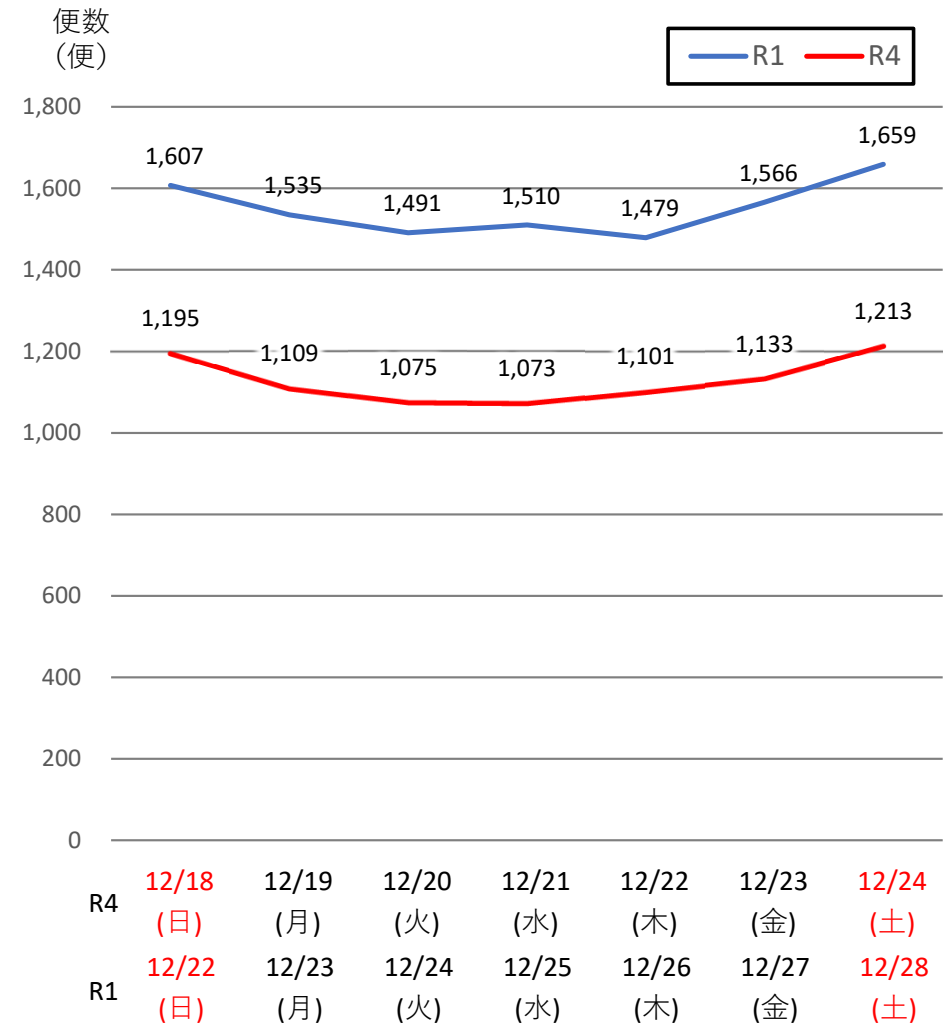

バスタ新宿 利用状況(速報)

【対象期間】 令和4年12月18日[日]～令和4年12月24日[土]:7日間

※[比較対象] 令和1年12月22日[日]～令和1年12月28日[土]:7日間

利用者数

便数

バスタ新宿 利用状況(各週平均値)

速報値

過去の平均に対する割合 [%]

【注】
 ●割合は2017年から2019年までの平均値に対する同期比
 ●集計期間：令和2年1月～令和4年12月第3週
 ●1日あたりのバス発着便数・利用者数を週単位で集計して平均値を算出

1マス：1週間

バス発着便数

利用者数