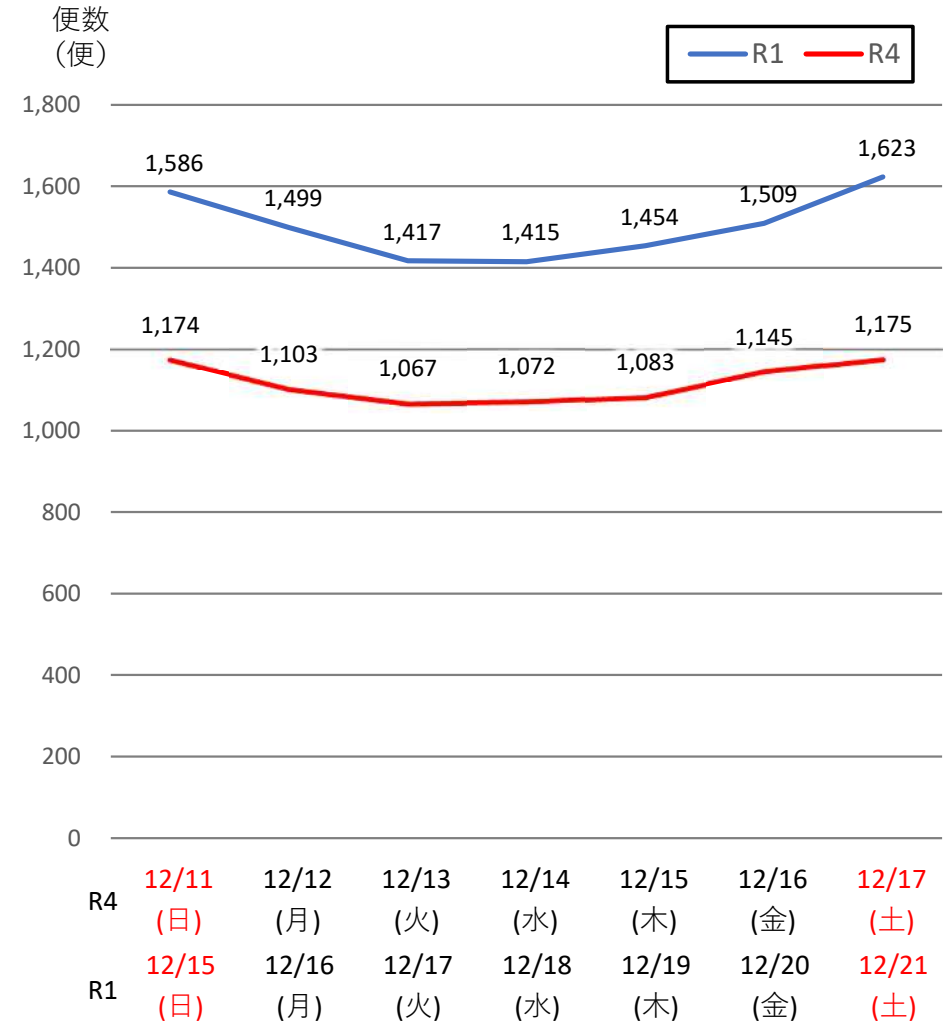

バスタ新宿 利用状況(速報)

【対象期間】 令和4年12月11日[日]～令和4年12月17日[土]:7日間

※[比較対象] 令和1年12月15日[日]～令和1年12月21日[土]:7日間

利用者数

便数

バスタ新宿 利用状況(各週平均値)

速報値

過去の平均に対する割合 [%]

【注】
 ●割合は2017年から2019年までの平均値に対する同期比
 ●集計期間：令和2年1月～令和4年12月第2週
 ●1日あたりのバス発着便数・利用者数を週単位で集計して平均値を算出

1マス：1週間

バス発着便数

利用者数