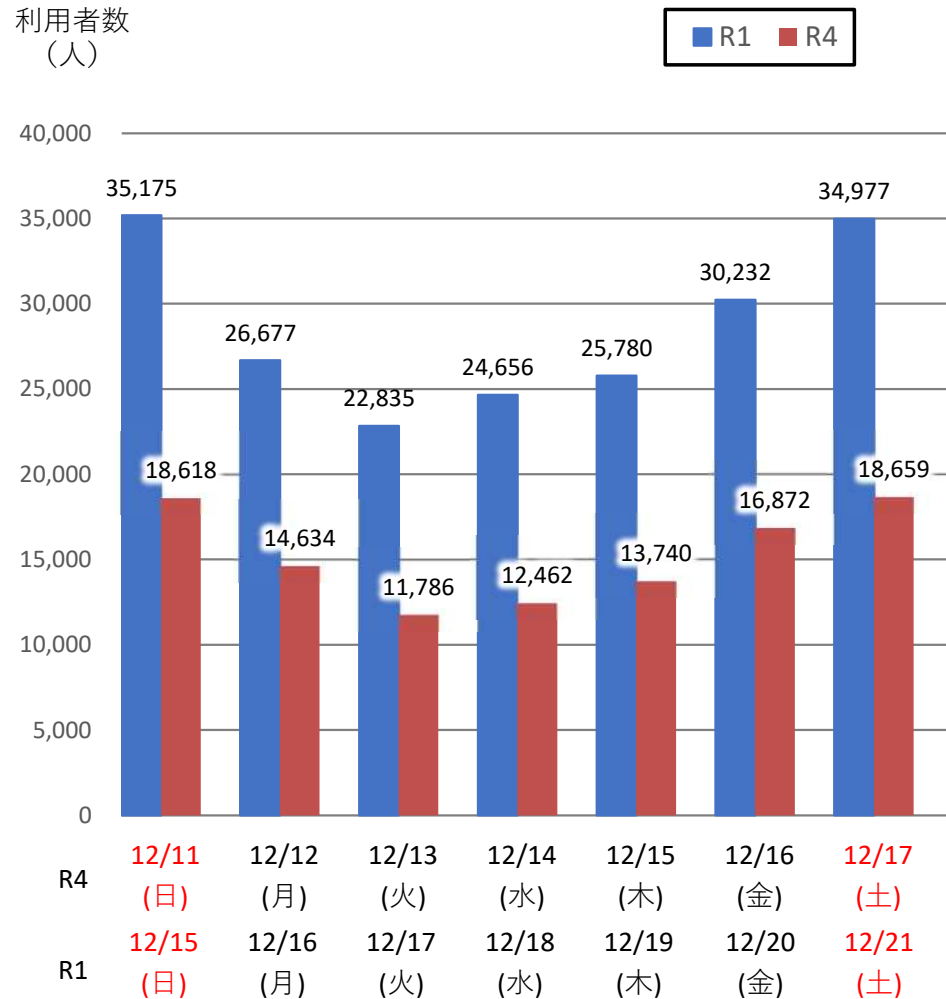

バスタ新宿 利用状況(速報)

【対象期間】 令和4年12月11日[日]～令和4年12月17日[土]:7日間

※[比較対象] 令和1年12月15日[日]～令和1年12月21日[土]:7日間

利用者数

便数

バスタ新宿 利用状況(各週平均値)

速報値

過去の平均に対する割合 [%]

【注】
 ●割合は2017年から2019年までの平均値に対する同期比
 ●集計期間：令和2年1月～令和4年12月第2週
 ●1日あたりのバス発着便数・利用者数を週単位で集計して平均値を算出

1マス：1週間

バス発着便数

利用者数