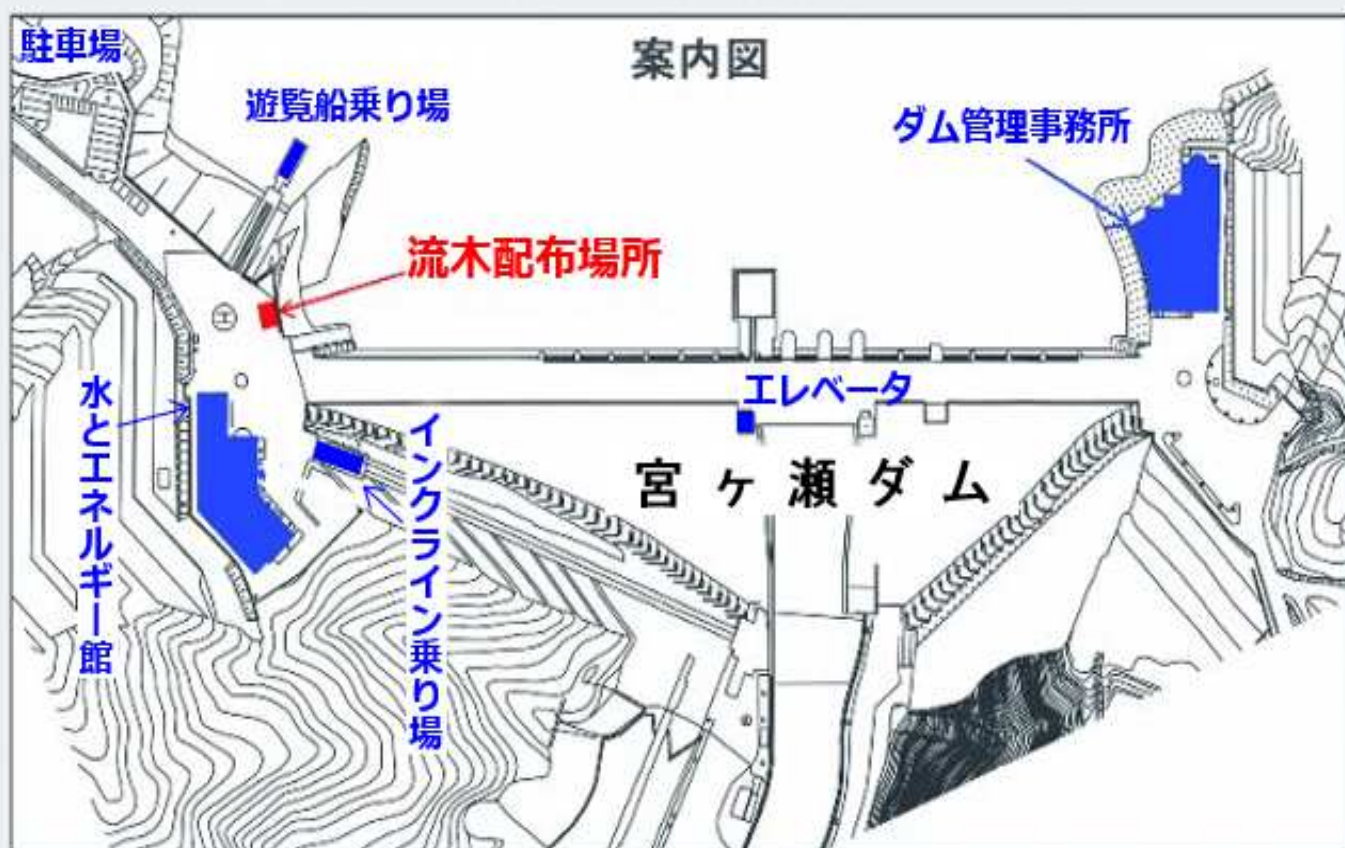

令和4年12月20日(火)

流木の配布を開始しました

1. 流木配布場所：宮ヶ瀬ダム水とエネルギー館前
(神奈川県愛甲郡愛川町半原字大沢5157)
2. 流木配布時間：9:00～17:15
(門扉の開門時間です。この時間以外は出入り
できませんので余裕を持ってお越しください)

※注文・予約・取り置きは出来ませんので、ご了承下さい。

※お越しになる際には感染症対策の徹底をよろしくお願いします。

年末年始期間(12/29～1/3)は休日のため、
流木配布を行いませんので、ご注意ください。