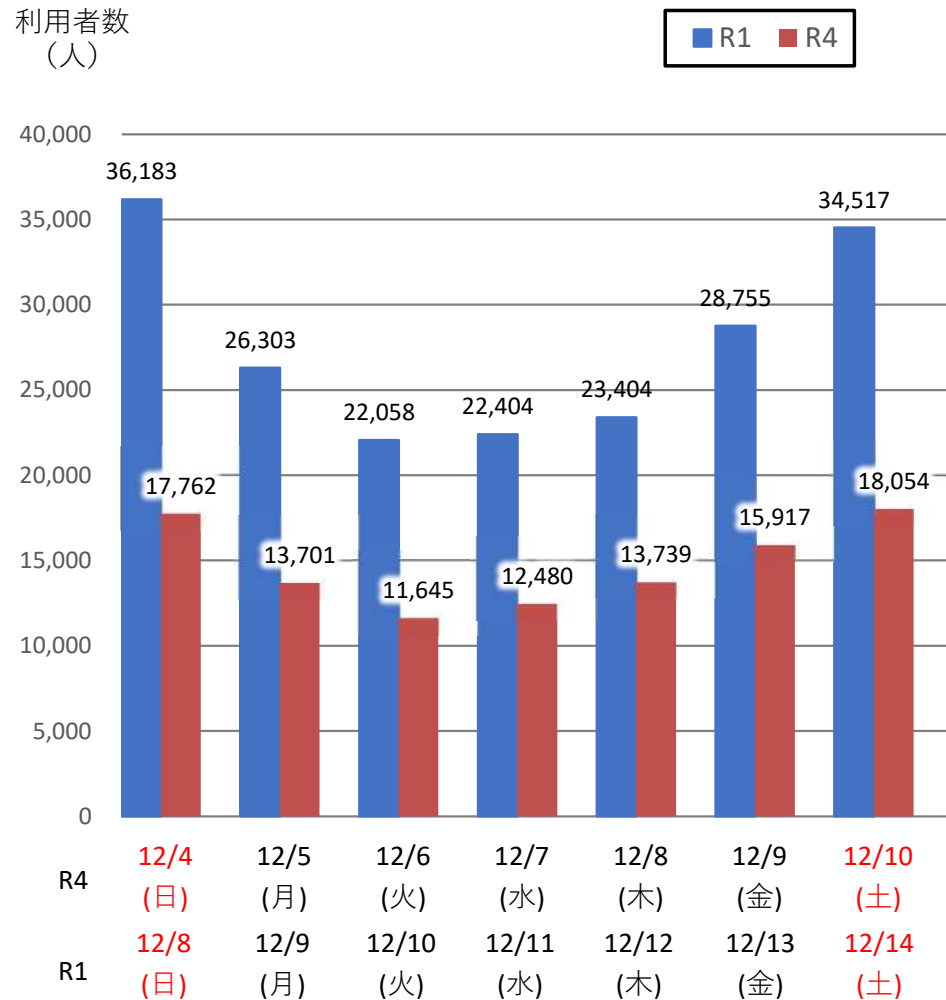

# バスタ新宿 利用状況(速報)

【対象期間】 令和4年12月4日[日]～令和4年12月10日[土]:7日間

※[比較対象] 令和1年12月8日[日]～令和1年12月14日[土]:7日間

## 利用者数