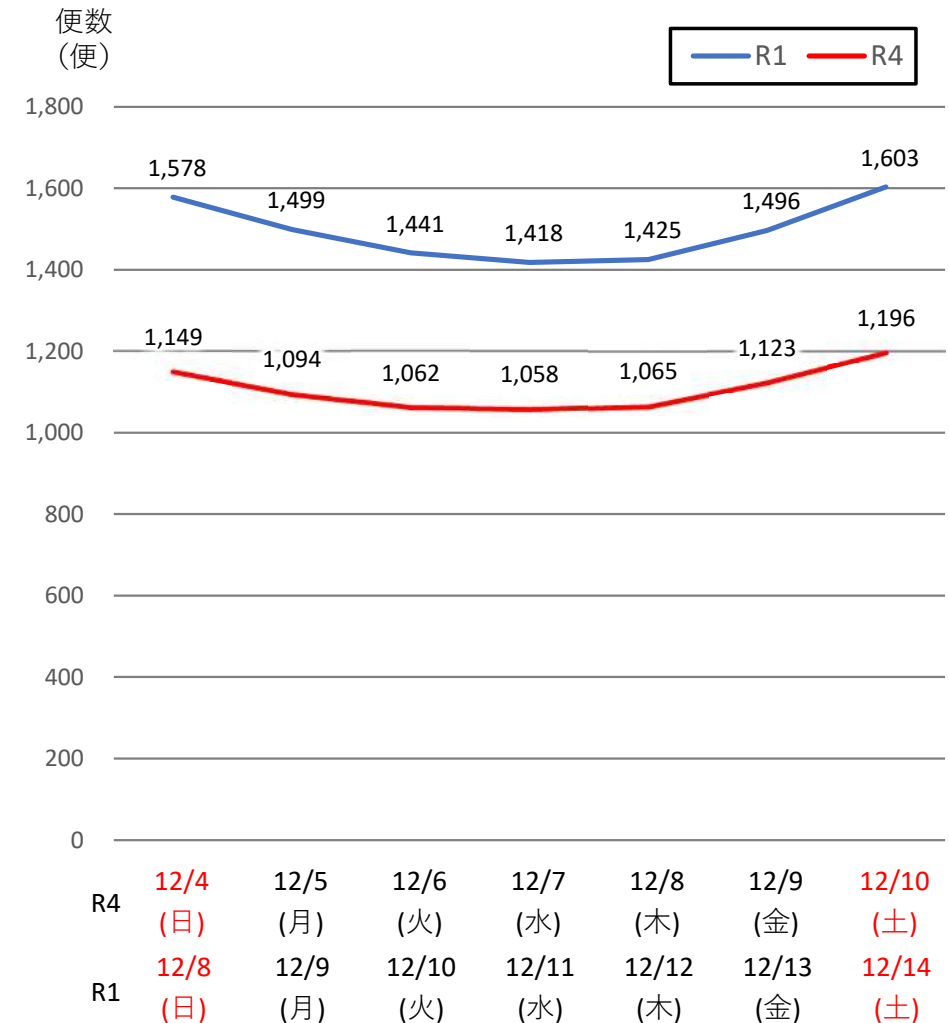

バスタ新宿 利用状況(速報)

【対象期間】 令和4年12月4日[日]～令和4年12月10日[土]:7日間

※[比較対象] 令和1年12月8日[日]～令和1年12月14日[土]:7日間

利用者数

便数