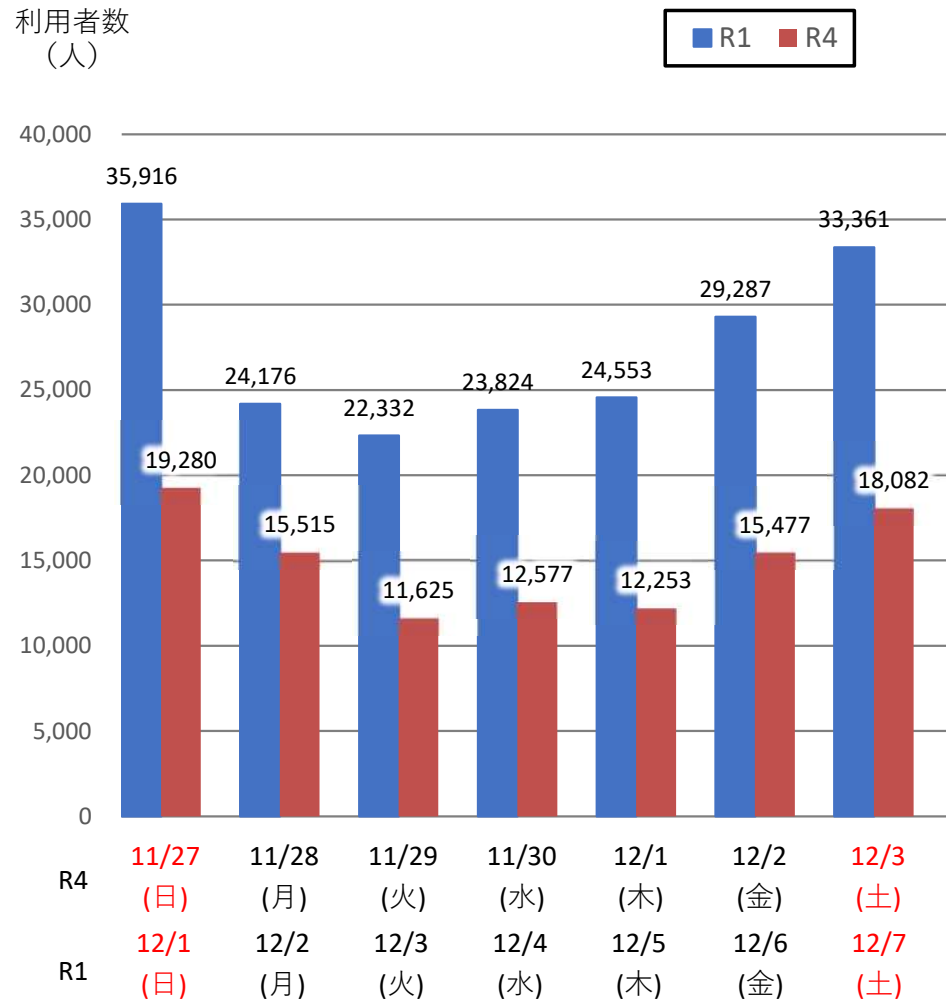

バスタ新宿 利用状況(速報)

【対象期間】 令和4年11月27日[日]～令和4年12月3日[土]:7日間

※[比較対象] 令和1年12月1日[日]～令和1年12月7日[土]:7日間

利用者数

便数

バスタ新宿 利用状況(各週平均値)

速報値

過去の平均に対する割合 [%]

【注】
 ●割合は2017年から2019年までの平均値に対する同期比
 ●集計期間：令和2年1月～令和4年11月第5週
 ●1日あたりのバス発着便数・利用者数を週単位で集計して平均値を算出

1マス：1週間

バス発着便数

利用者数