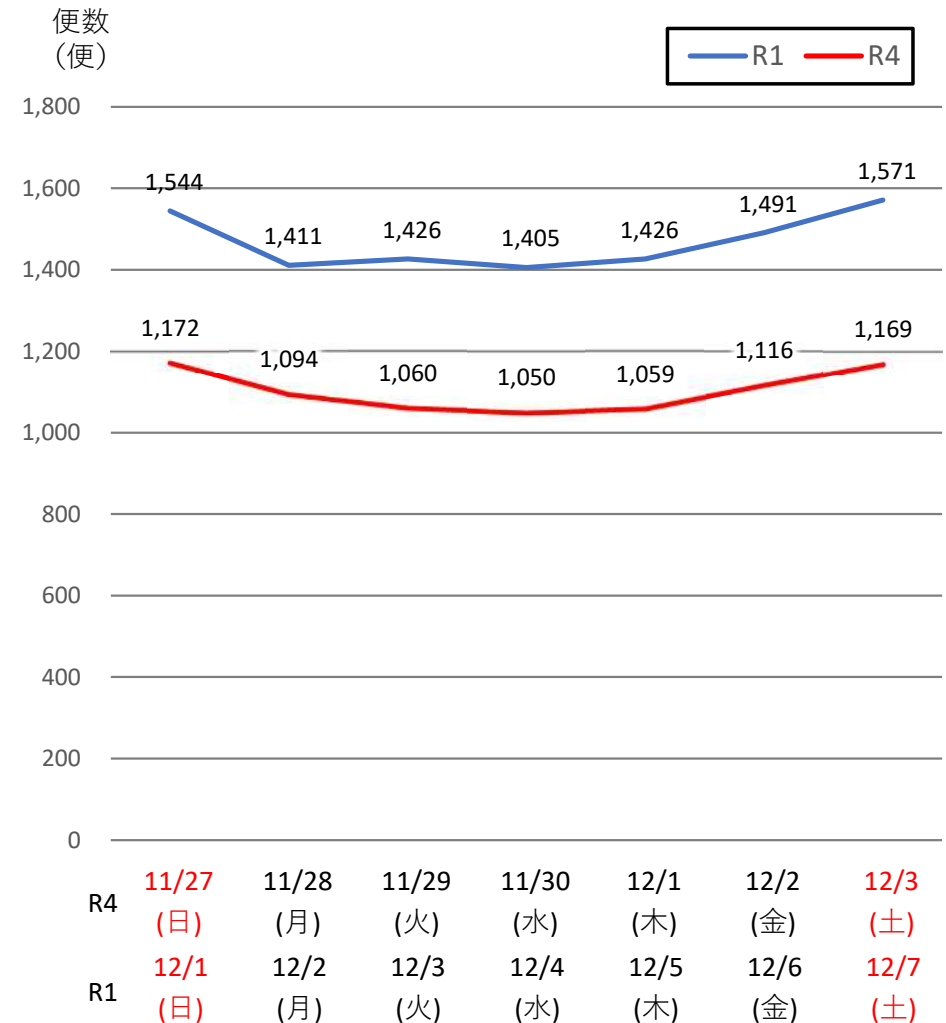

バスタ新宿 利用状況(速報)

【対象期間】 令和4年11月27日[日]～令和4年12月3日[土]:7日間

※[比較対象] 令和1年12月1日[日]～令和1年12月7日[土]:7日間

利用者数

便数

バスタ新宿 利用状況(各週平均値)

速報値

過去の平均に対する割合 [%]

【注】
 ●割合は2017年から2019年までの平均値に対する同期比
 ●集計期間：令和2年1月～令和4年11月第5週
 ●1日あたりのバス発着便数・利用者数を週単位で集計して平均値を算出

1マス：1週間

バス発着便数

利用者数