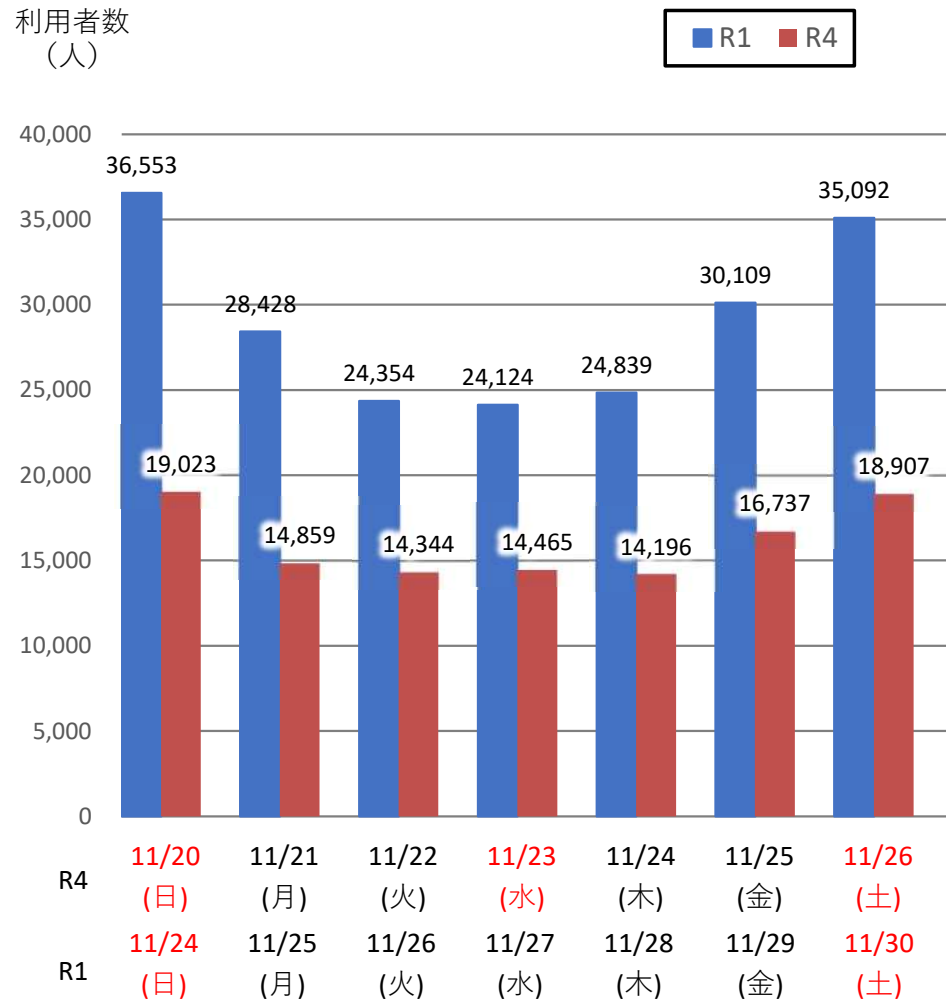

# バスタ新宿 利用状況(速報)

【対象期間】 令和4年11月20日[日]～令和4年11月26日[土]:7日間

※[比較対象] 令和1年11月24日[日]～令和1年11月30日[土]:7日間

## 利用者数