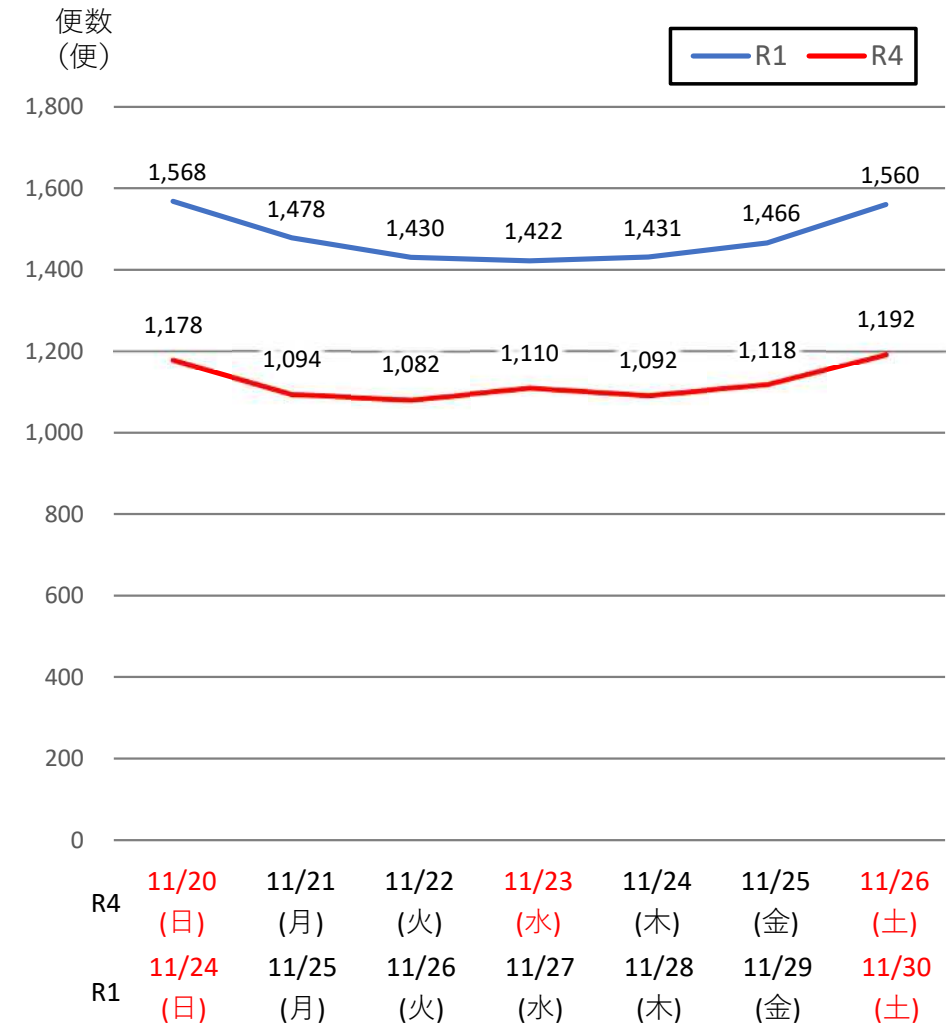

バスタ新宿 利用状況(速報)

【対象期間】 令和4年11月20日[日]～令和4年11月26日[土]:7日間

※[比較対象] 令和1年11月24日[日]～令和1年11月30日[土]:7日間

利用者数

便数