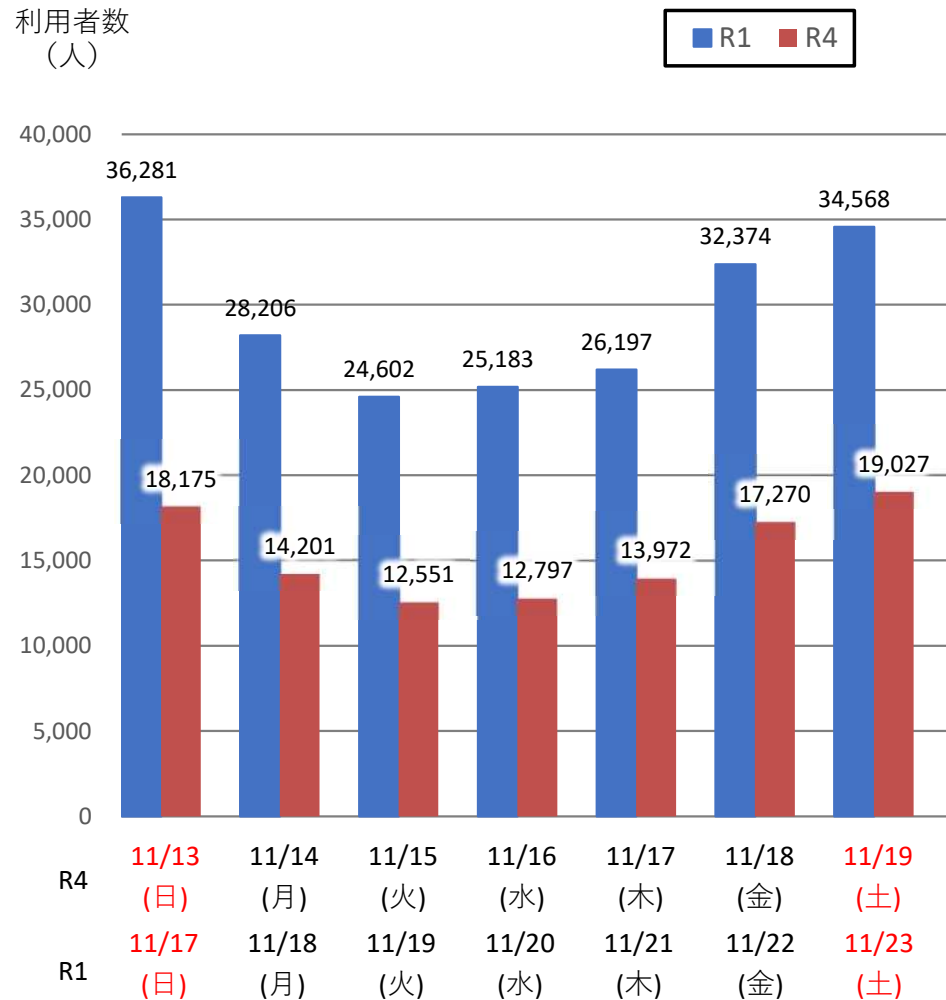

バスタ新宿 利用状況(速報)

【対象期間】 令和4年11月13日[日]～令和4年11月19日[土]:7日間

※[比較対象] 令和1年11月17日[日]～令和1年11月23日[土]:7日間

利用者数

便数

バスタ新宿 利用状況(各週平均値)

速報値

過去の平均に対する割合 [%]

【注】
 ●割合は2017年から2019年までの平均値に対する同期比
 ●集計期間：令和2年1月～令和4年11月第3週
 ●1日あたりのバス発着便数・利用者数を週単位で集計して平均値を算出

1マス：1週間

バス発着便数

利用者数