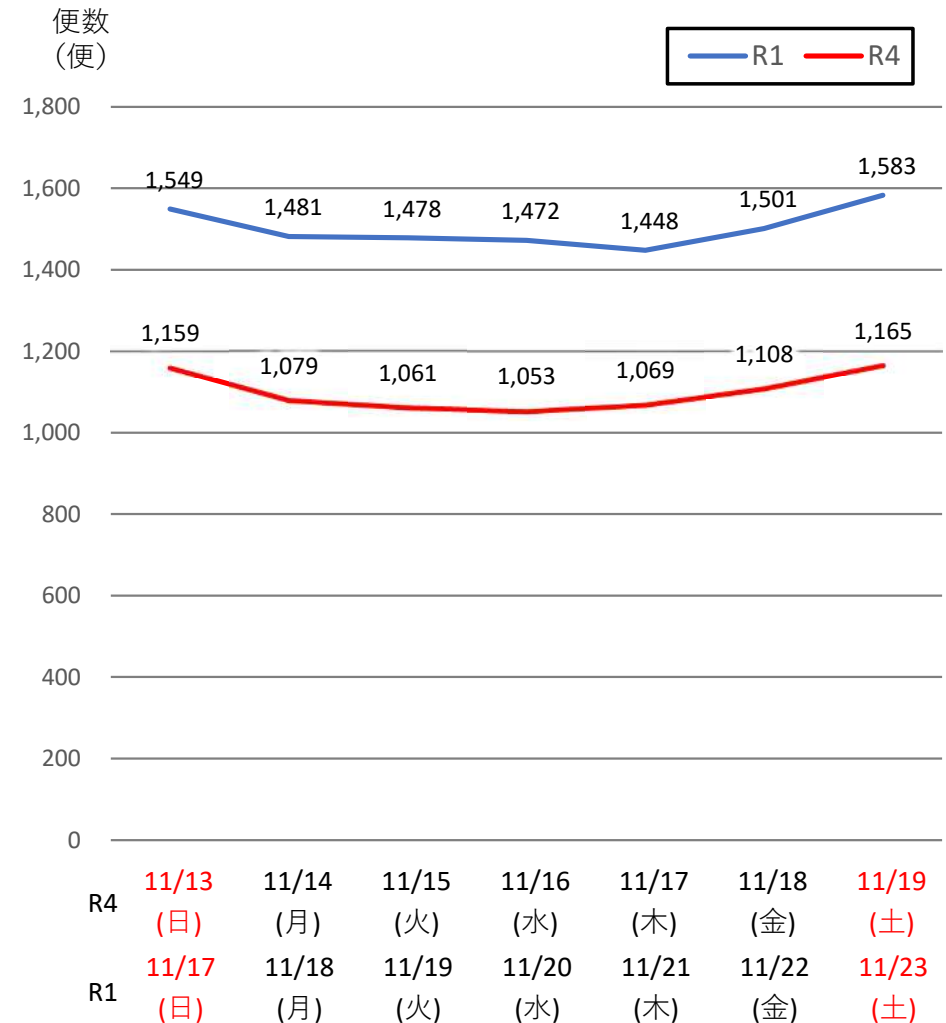

バスタ新宿 利用状況(速報)

【対象期間】 令和4年11月13日[日]～令和4年11月19日[土]:7日間

※[比較対象] 令和1年11月17日[日]～令和1年11月23日[土]:7日間

利用者数

便数

バスタ新宿 利用状況(各週平均値)

速報値

過去の平均に対する割合 [%]

【注】
 ●割合は2017年から2019年までの平均値に対する同期比
 ●集計期間：令和2年1月～令和4年11月第3週
 ●1日あたりのバス発着便数・利用者数を週単位で集計して平均値を算出

1マス：1週間

バス発着便数

利用者数