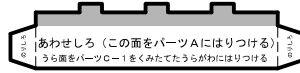

難易度：★★★★★

遊べる！紅葉ver. 1/2
パーツA（難しいver）

完成イメージ

おまけパーツ①

おまけパーツ②

好きなパーツを切り取って使ってね！

難易度：★★★★★

遊べる！紅葉ver. 2/2

(難しいver)

パーツB

パーツC

パーツC-②

パーツD

パーツF

おまけパーツ③

パーツE

やんば ハッ場ダムカード

パーツH

パーツJ

パーツK

この部分をパーツJの★の上に貼り付ける

パーツG

パーツI

- 切りとり
- - - - 切りこみ
- やまおり
- たにおり