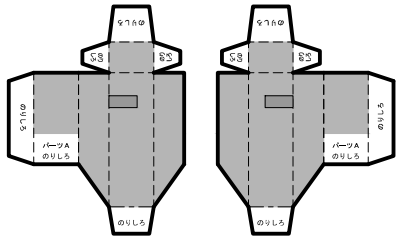

難易度：★★★★★

遊べる！紅葉ver. 1/2
パーツA（難しいver）

完成イメージ

おまけパーツ①

おまけパーツ②

好きなパーツを切り取って使ってね！

難易度：★★★★★

遊べる！紅葉ver. 2/2

(難しいver)

パーツB

パーツC

パーツC-②

パーツD

パーツF

おまけパーツ③

パーツE

やんば ハッ場ダムカード

パーツH

パーツJ

パーツK

この部分をパーツJの★の上に貼り付ける

パーツG

パーツI

- 切りとり
- - - - 切りこみ
- やまおり
- たにおり