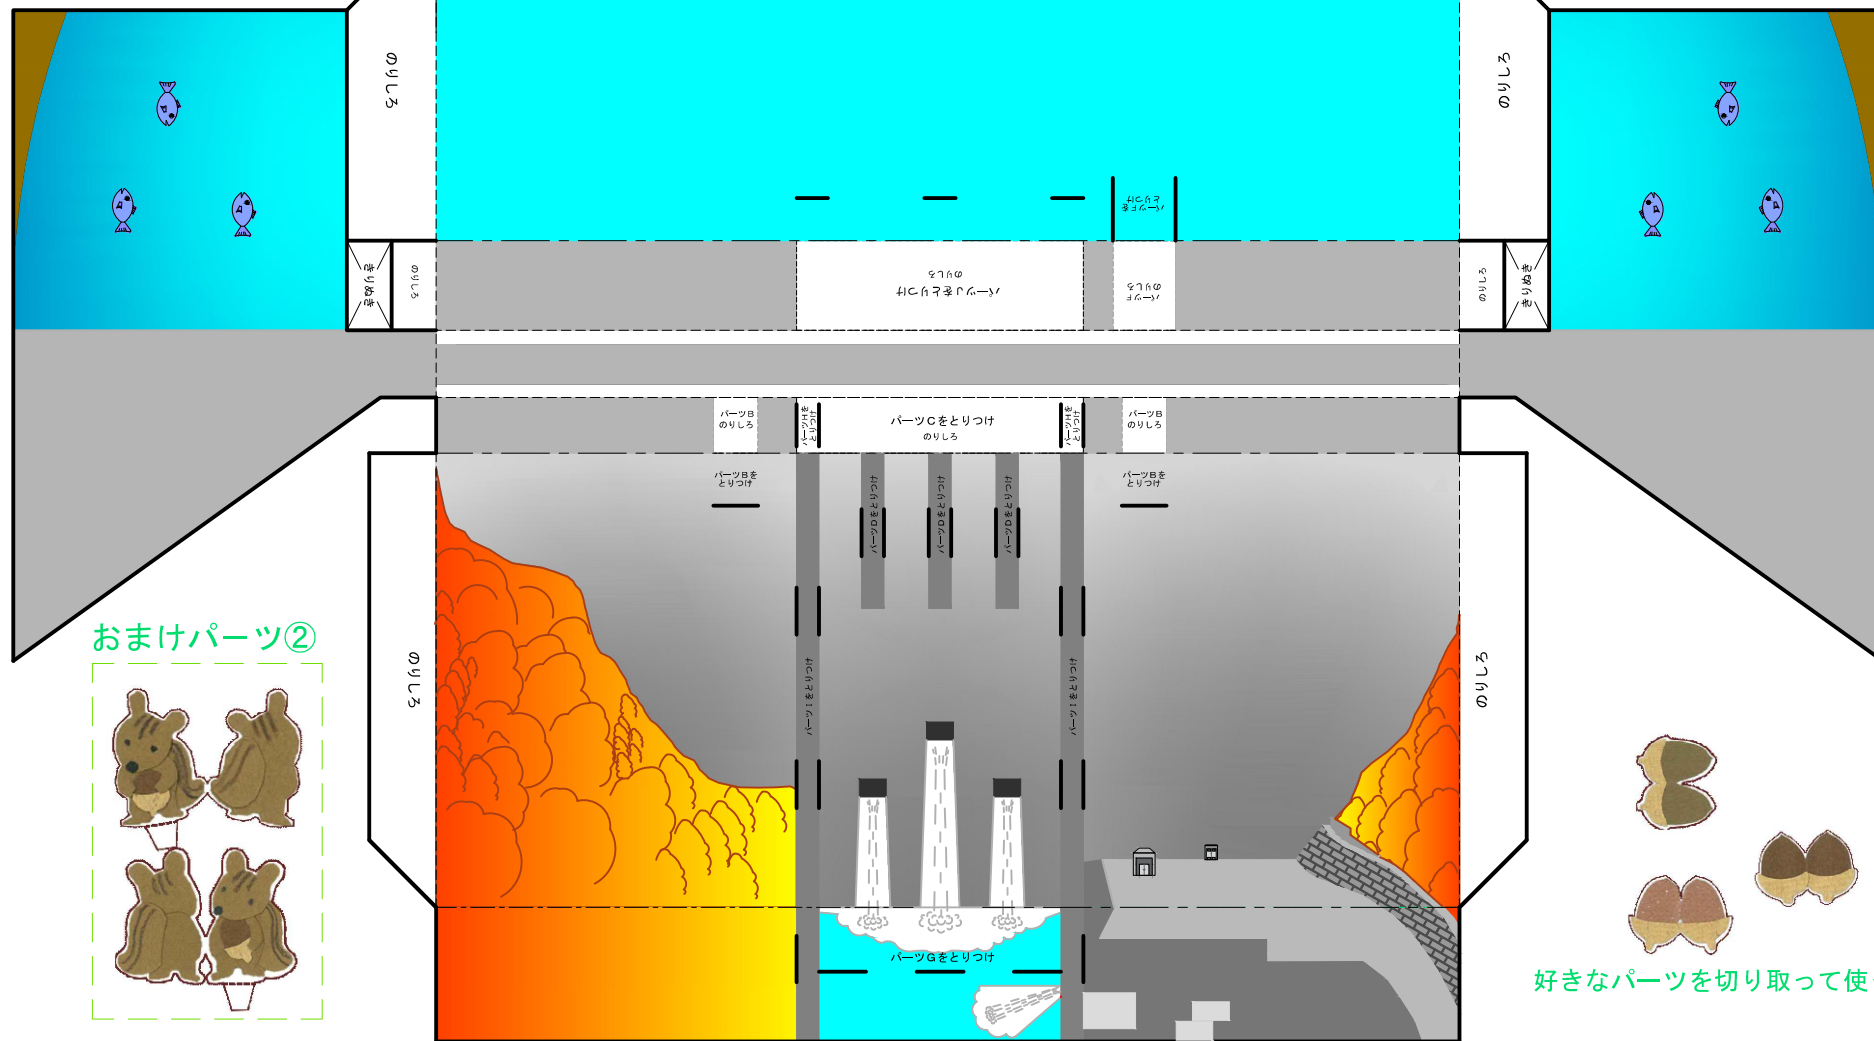

難易度：★★★★★

遊べる！紅葉ver. 1/2
パーツA（難しいver）

完成イメージ

おまけパーツ①

おまけパーツ②

好きなパーツを切り取って使ってね！

難易度：★★★★★

遊べる！紅葉ver. 2/2

(難しいver)

パーツB

パーツC

パーツC-②

パーツD

パーツF

おまけパーツ③

パーツE

やんば ハッ場ダムカード

パーツH

パーツJ

パーツK

この部分をパーツJの★の上に貼り付ける

パーツG

パーツI

- 切りとり
- - - - 切りこみ
- やまおり
- たにおり

せんぶき 全部切ったあとに、折目をよく
おめ 折っておくとやりやすいよ！