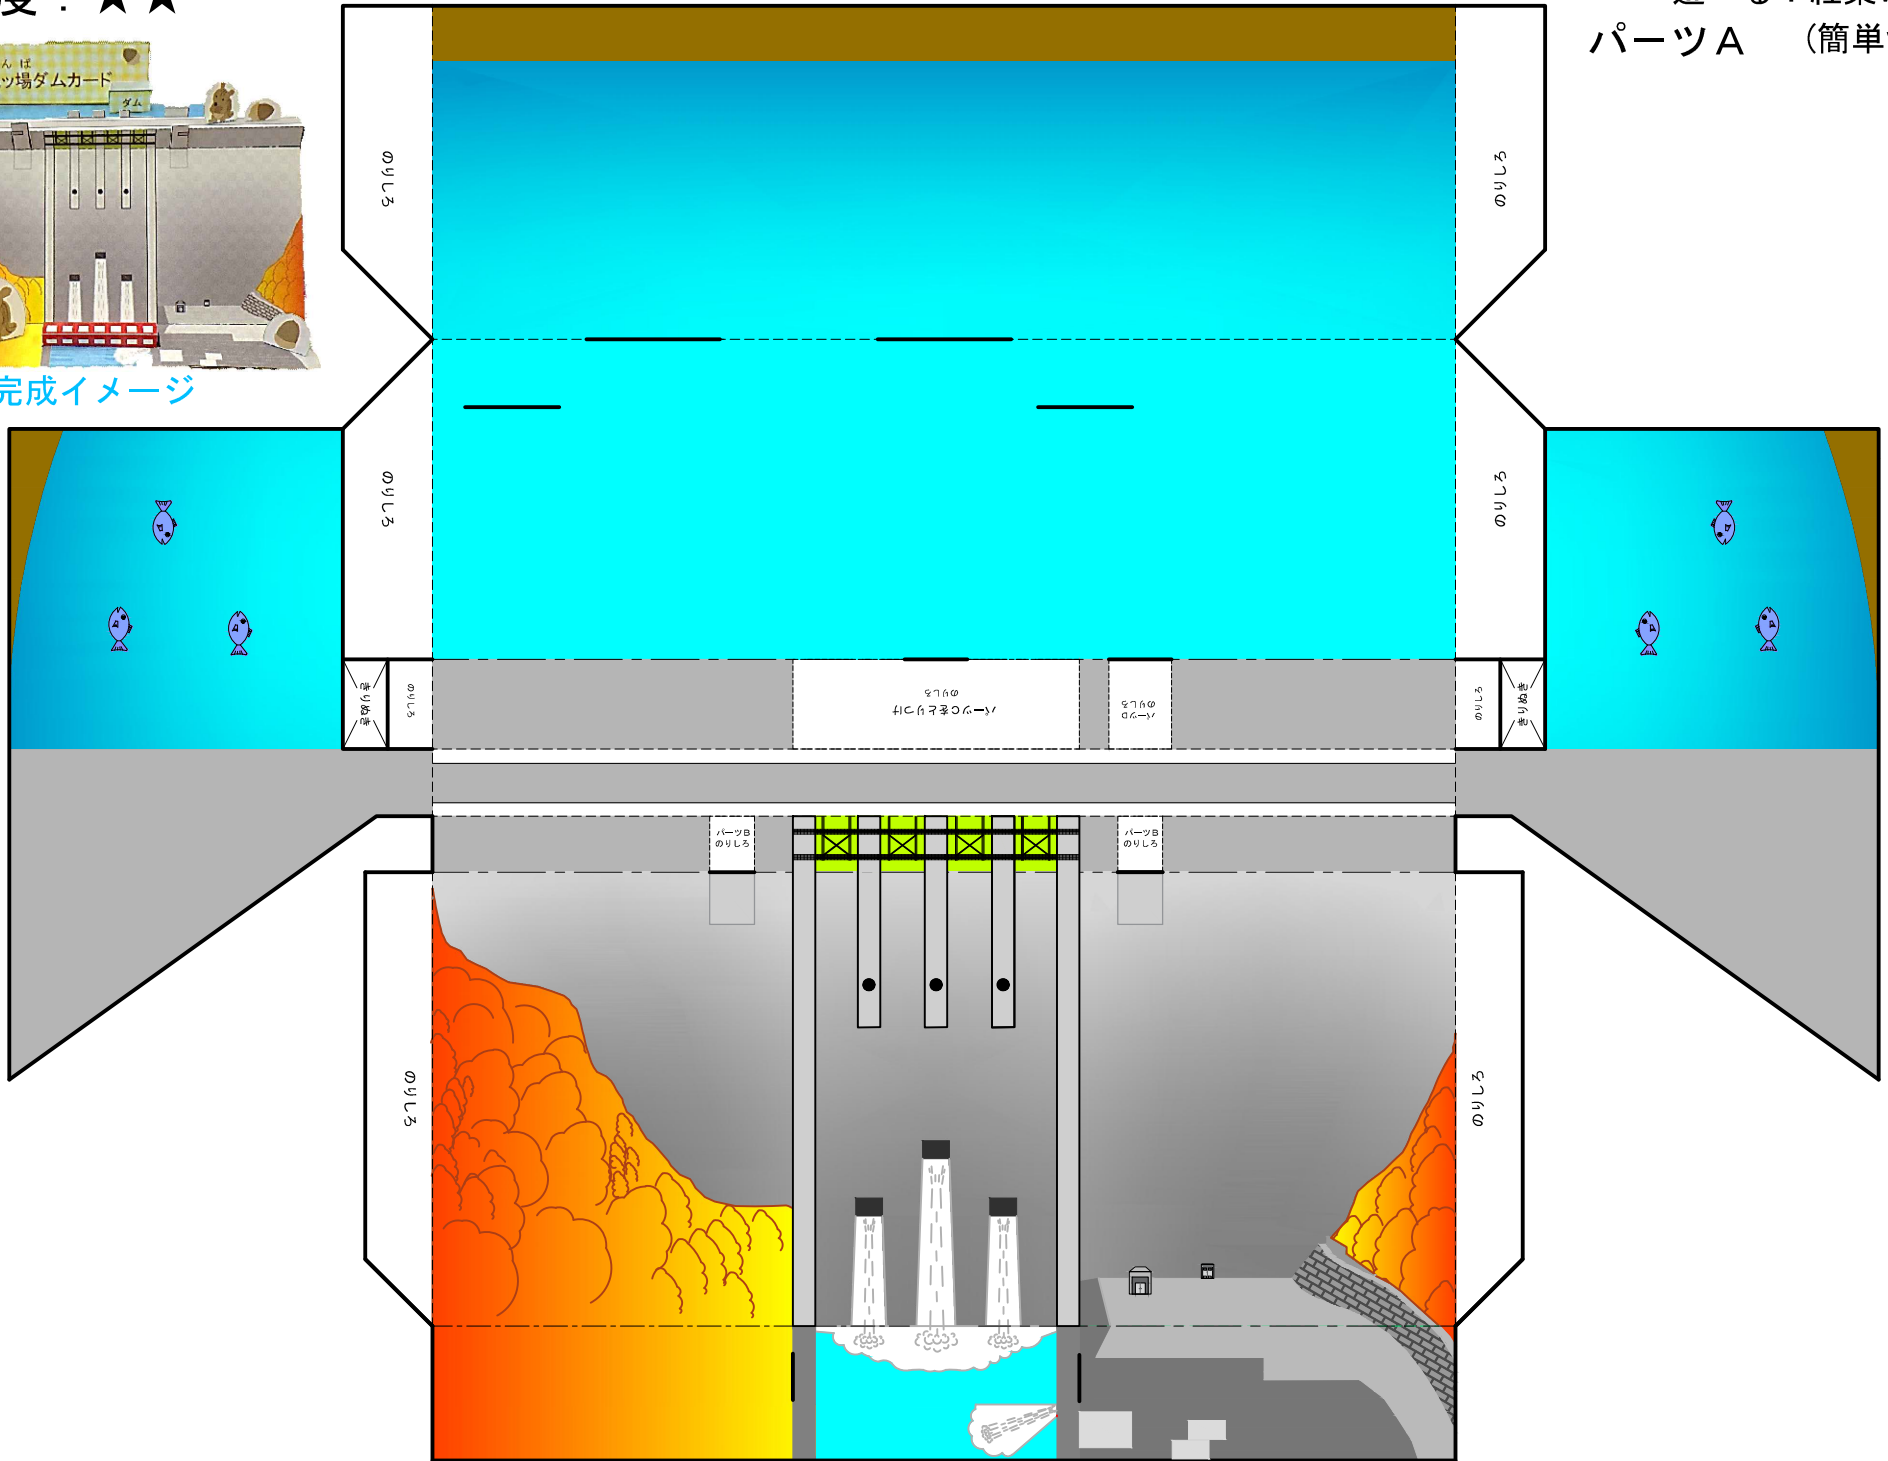

難易度：★★

完成イメージ

遊べる！紅葉ver. 1/2
パーツA (簡単ver)

パーツB

パーツC

おまけパーツ①

好きなパーツを切り取って使ってね！

おまけパーツ②

パーツE

パーツD

パーツF

おまけパーツ③

- きりとり
- きりこみ
- - - - - やまおり
- · — · — たにおり

ぜんぶき 全部切ったあとに、折り目をよく折っておくとやりやすいよ！