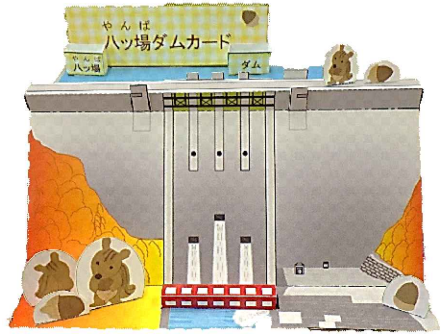

難易度：★★

完成イメージ

遊べる！紅葉ver. 1/2
パーツA (簡単ver)

パーツB

パーツC

おまけパーツ①

好きなパーツを切り取って使ってね！

おまけパーツ②

パーツE

パーツD

パーツF

おまけパーツ③

- きりとり
- きりこみ
- - - - - やまおり
- · — · — たにおり

ぜんぶき 全部切ったあとに、折り目をよく折っておくとやりやすいよ！