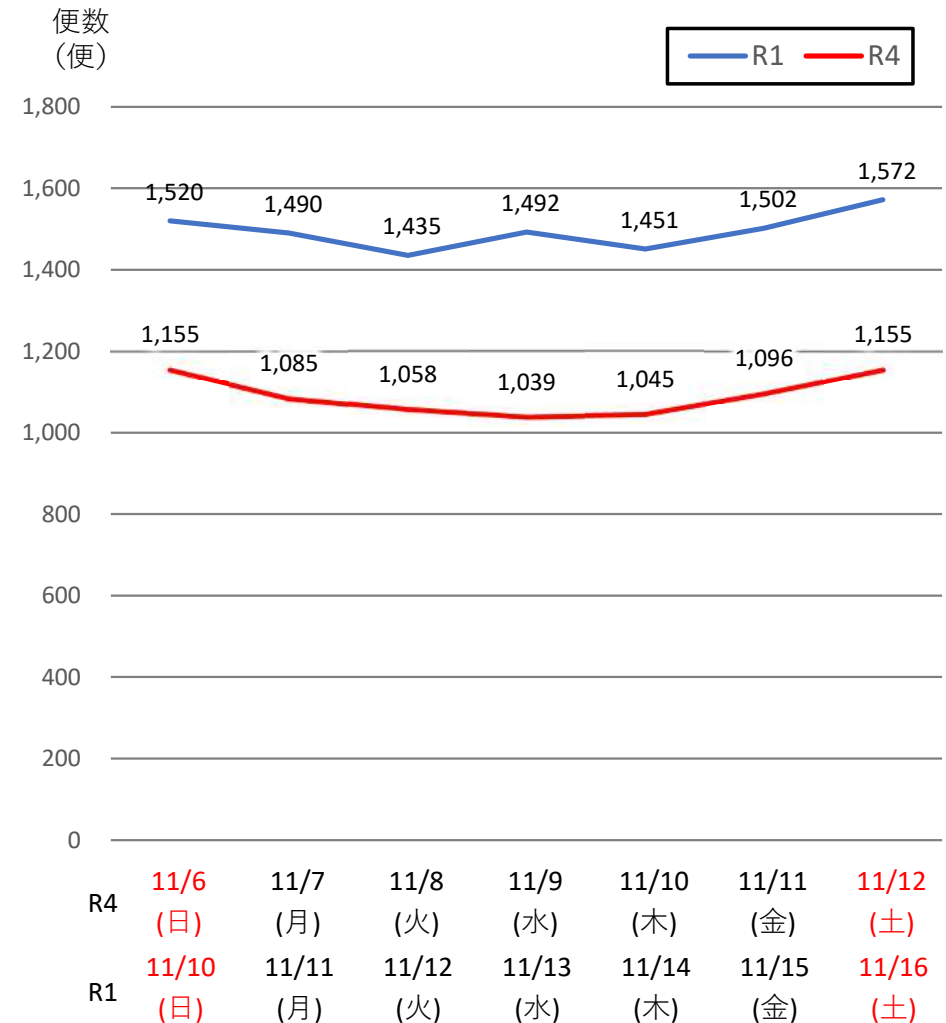

バスタ新宿 利用状況(速報)

【対象期間】 令和4年11月6日[日]～令和4年11月12日[土]:7日間

※[比較対象] 令和1年11月10日[日]～令和1年11月16日[土]:7日間

利用者数

便数