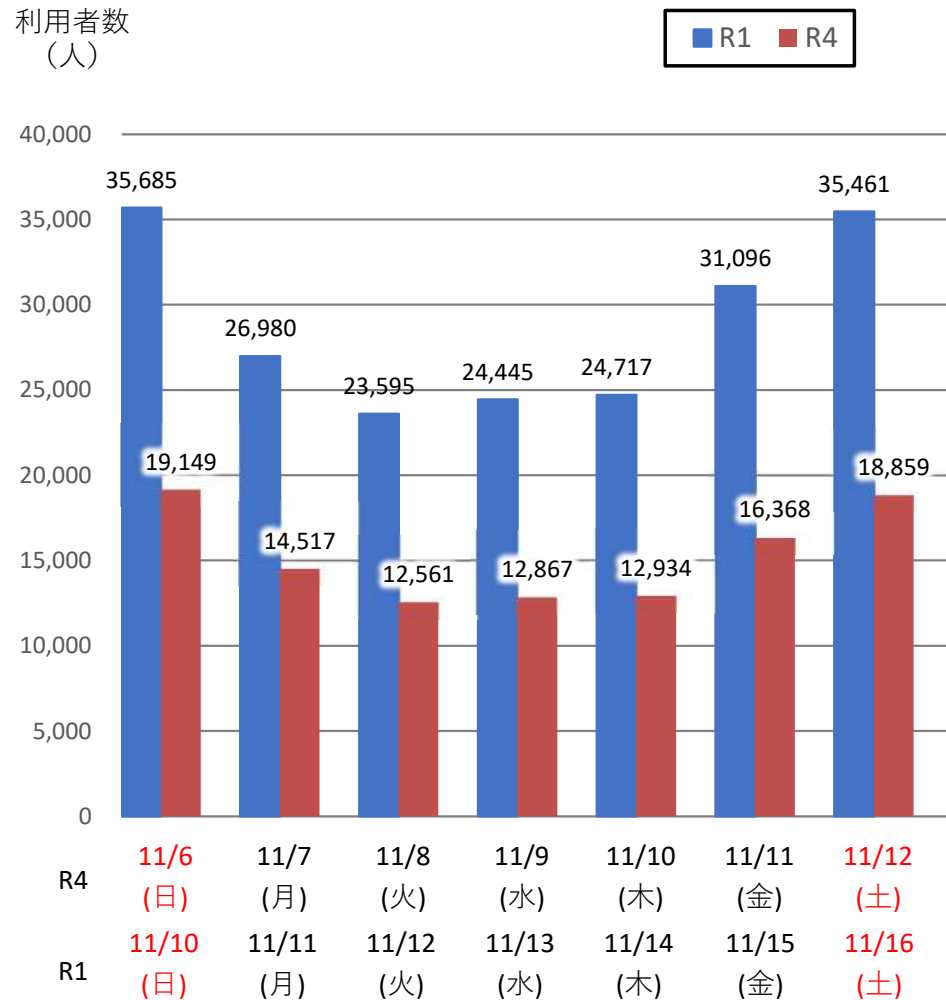

# バスタ新宿 利用状況(速報)

【対象期間】 令和4年11月6日[日]～令和4年11月12日[土]:7日間

※[比較対象] 令和1年11月10日[日]～令和1年11月16日[土]:7日間

## 利用者数