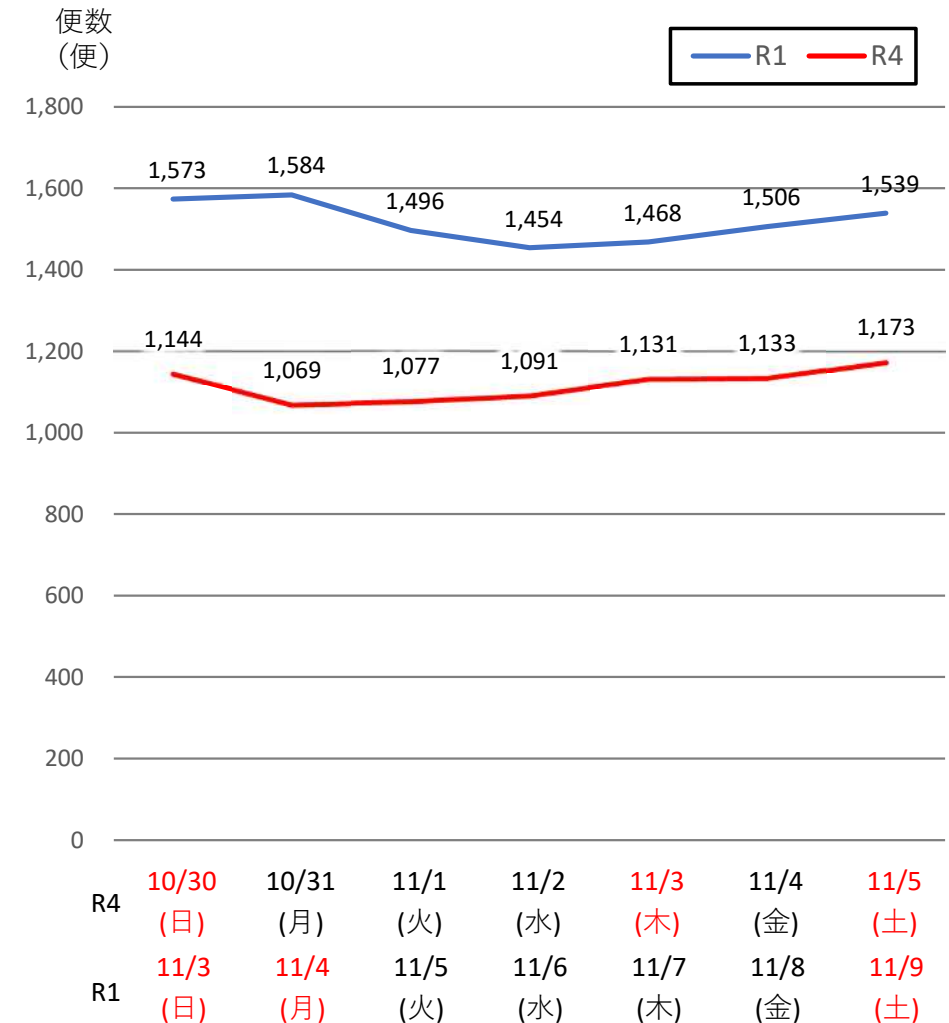

バスタ新宿 利用状況(速報)

【対象期間】 令和4年10月30日[日]～令和4年11月5日[土]:7日間

※[比較対象] 令和1年11月3日[日]～令和1年11月9日[土]:7日間

利用者数

便数