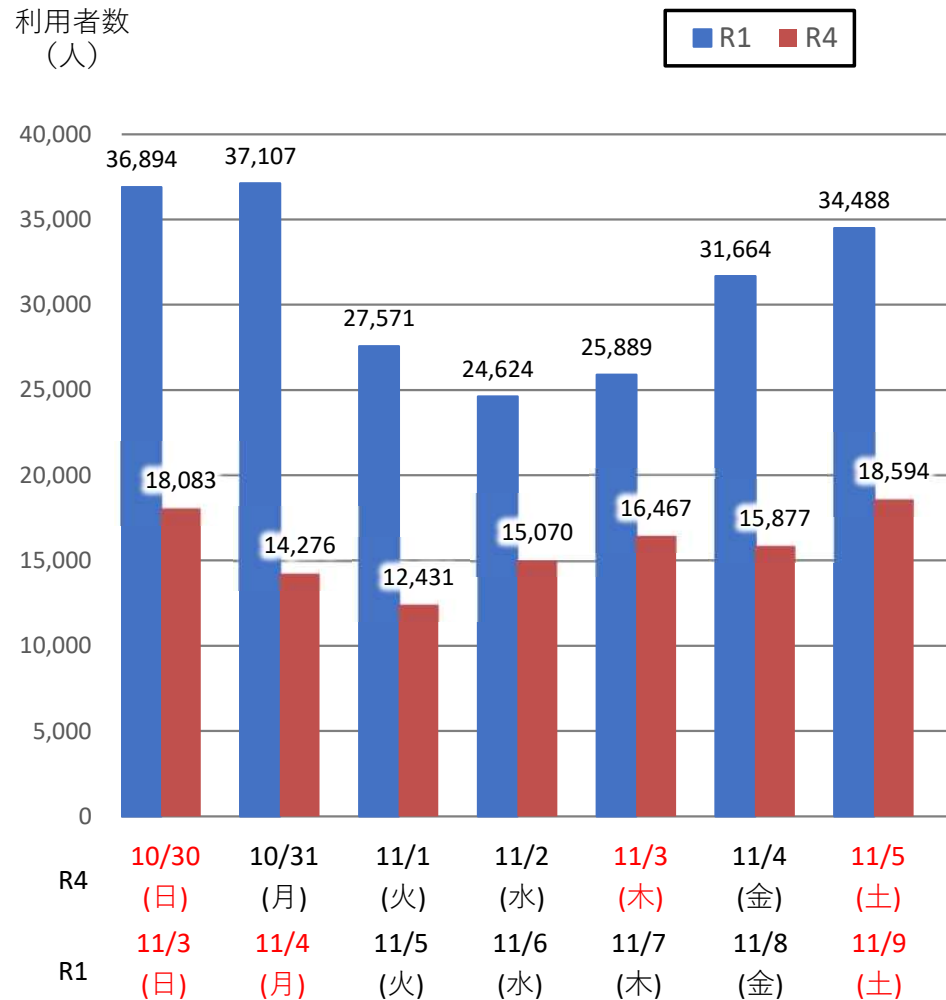

# バスタ新宿 利用状況(速報)

【対象期間】 令和4年10月30日[日]～令和4年11月5日[土]:7日間

※[比較対象] 令和1年11月3日[日]～令和1年11月9日[土]:7日間

## 利用者数