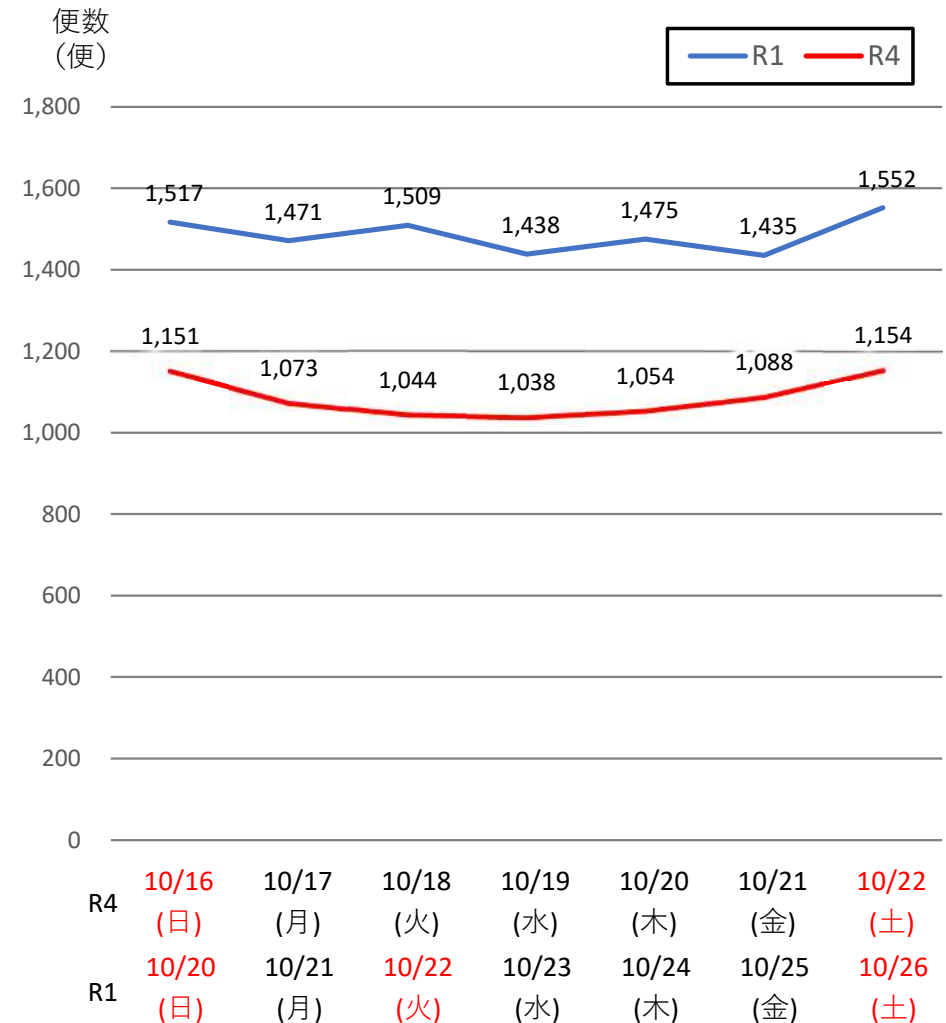

バスタ新宿 利用状況(速報)

【対象期間】 令和4年10月16日[日]～令和4年10月22日[土]:7日間

※[比較対象] 令和1年10月20日[日]～令和1年10月26日[土]:7日間

利用者数

便数

バスタ新宿 利用状況(各週平均値)

速報値

過去の平均に対する割合 [%]

【注】
 ●割合は2017年から2019年までの平均値に対する同期比
 ●集計期間：令和2年1月～令和4年10月第3週
 ●1日あたりのバス発着便数・利用者数を週単位で集計して平均値を算出

1マス：1週間

バス発着便数

利用者数