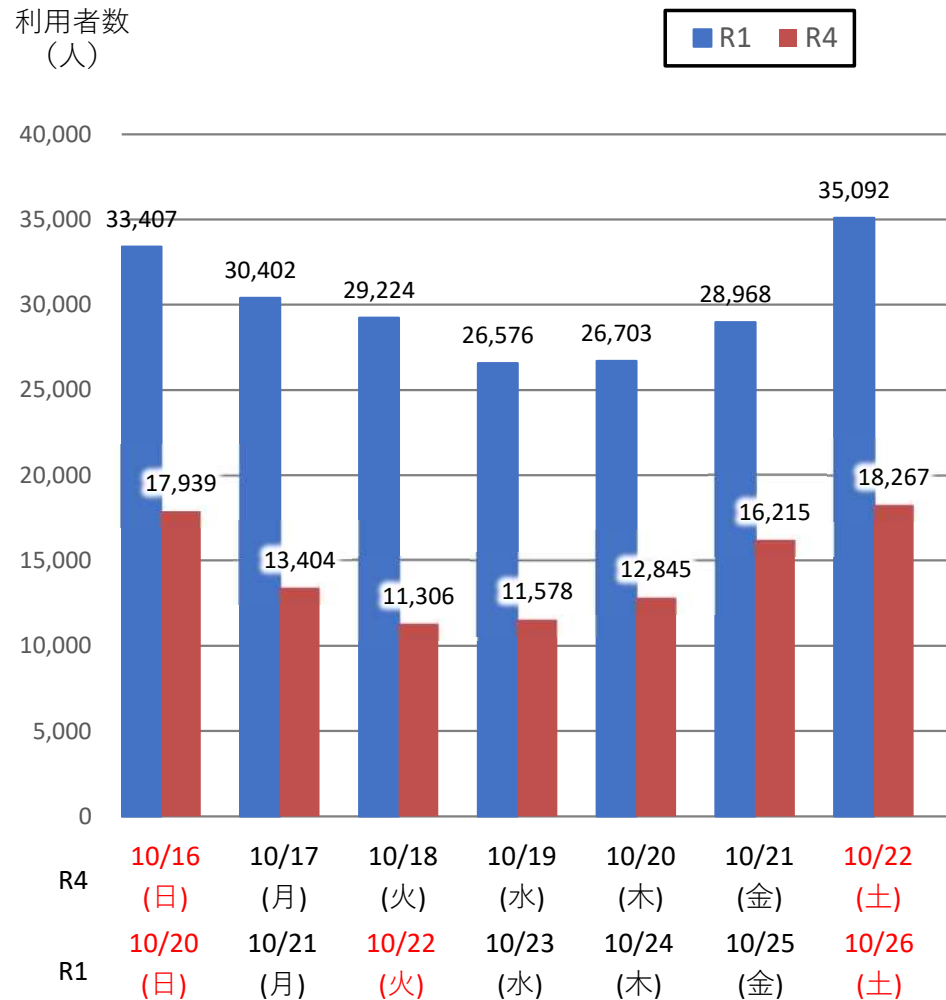

バスタ新宿 利用状況(速報)

【対象期間】 令和4年10月16日[日]～令和4年10月22日[土]:7日間

※[比較対象] 令和1年10月20日[日]～令和1年10月26日[土]:7日間

利用者数

便数

バスタ新宿 利用状況(各週平均値)

速報値

過去の平均に対する割合 [%]

【注】
 ●割合は2017年から2019年までの平均値に対する同期比
 ●集計期間：令和2年1月～令和4年10月第3週
 ●1日あたりのバス発着便数・利用者数を週単位で集計して平均値を算出

1マス：1週間

バス発着便数

利用者数