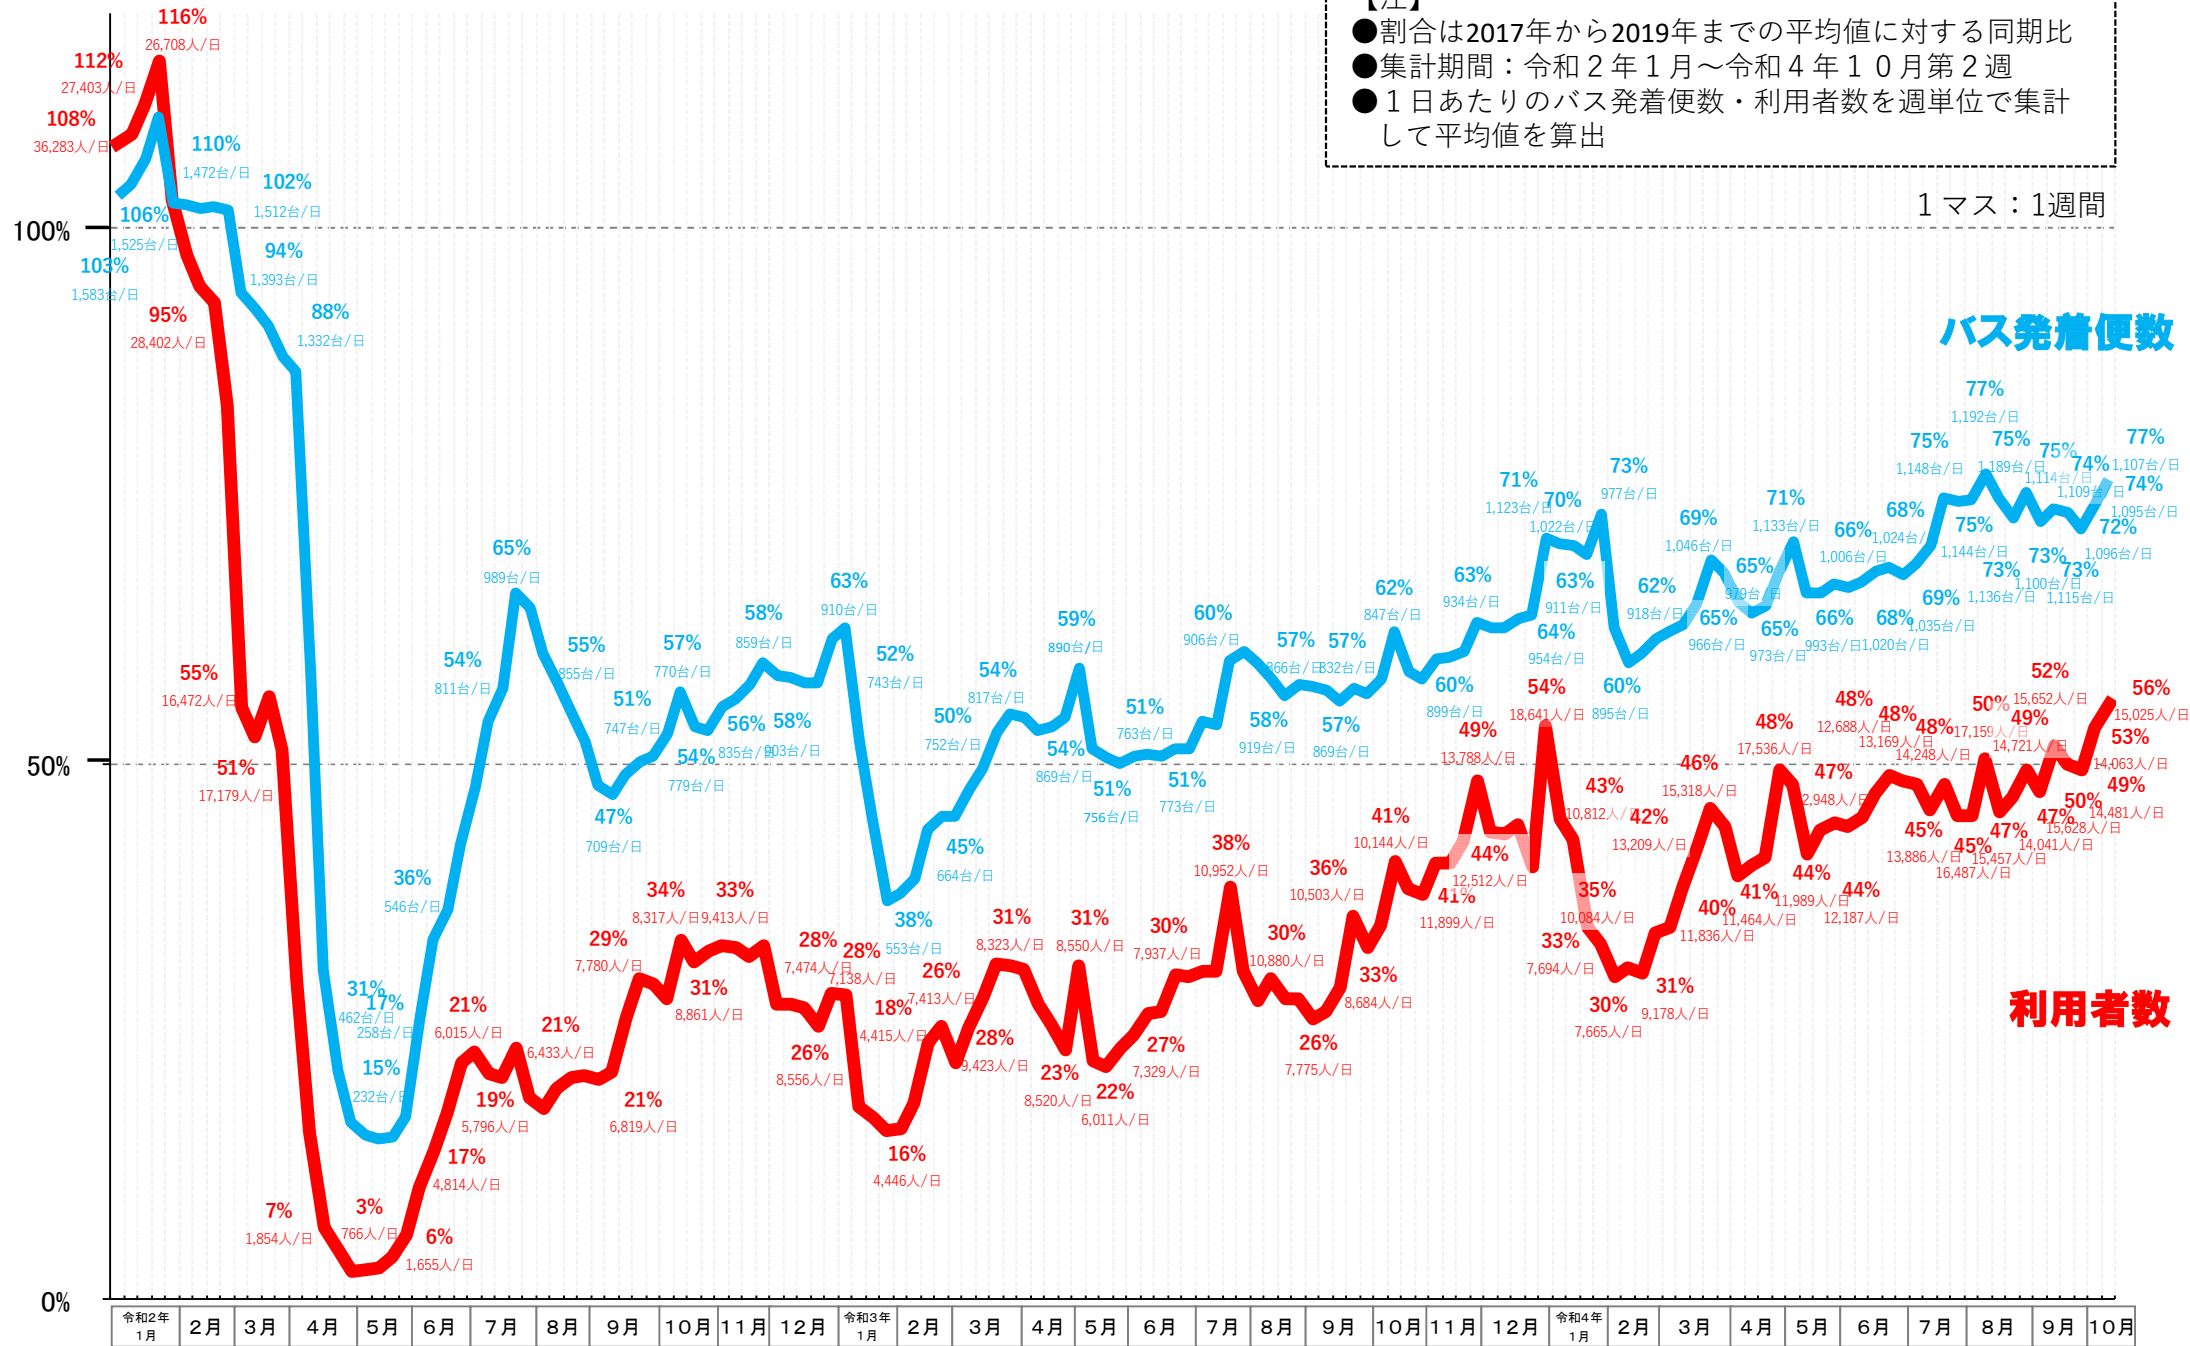

# バスタ新宿 利用状況(速報)

【対象期間】 令和4年10月9日[日]～令和4年10月15日[土]:7日間

※[比較対象] 令和1年10月13日[日]～令和1年10月19日[土]:7日間

## 利用者数

## 便数

※R1年10月13日(日)は台風19号により運休発生

# バスタ新宿 利用状況(各週平均値)

速報値

過去の平均に対する割合 [%]

【注】  
 ●割合は2017年から2019年までの平均値に対する同期比  
 ●集計期間：令和2年1月～令和4年10月第2週  
 ●1日あたりのバス発着便数・利用者数を週単位で集計して平均値を算出

1マス：1週間

バス発着便数

利用者数