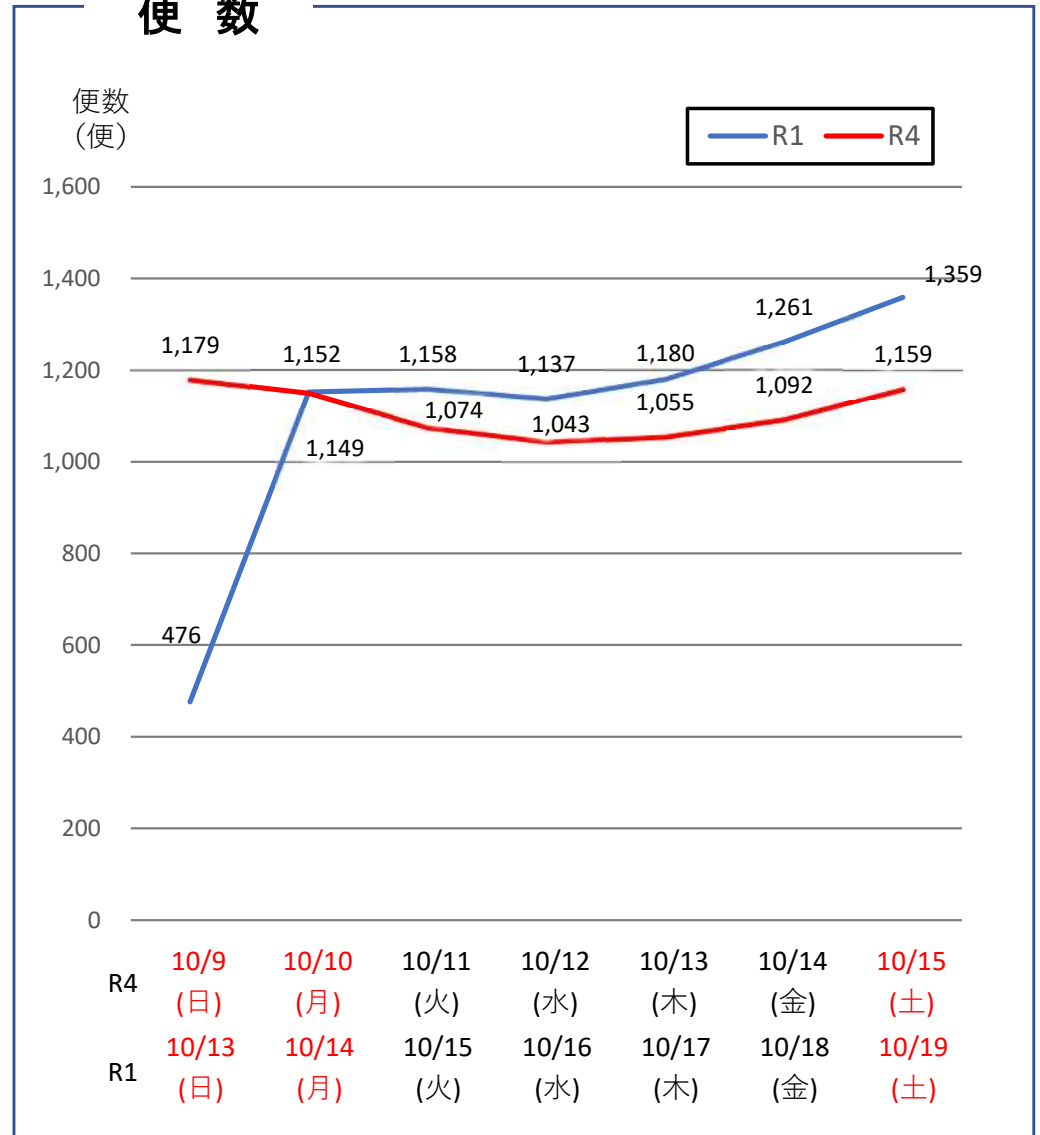

# バスタ新宿 利用状況(速報)

【対象期間】 令和4年10月9日[日]～令和4年10月15日[土]:7日間

※[比較対象] 令和1年10月13日[日]～令和1年10月19日[土]:7日間

## 利用者数

## 便数

※R1年10月13日(日)は台風19号により運休発生