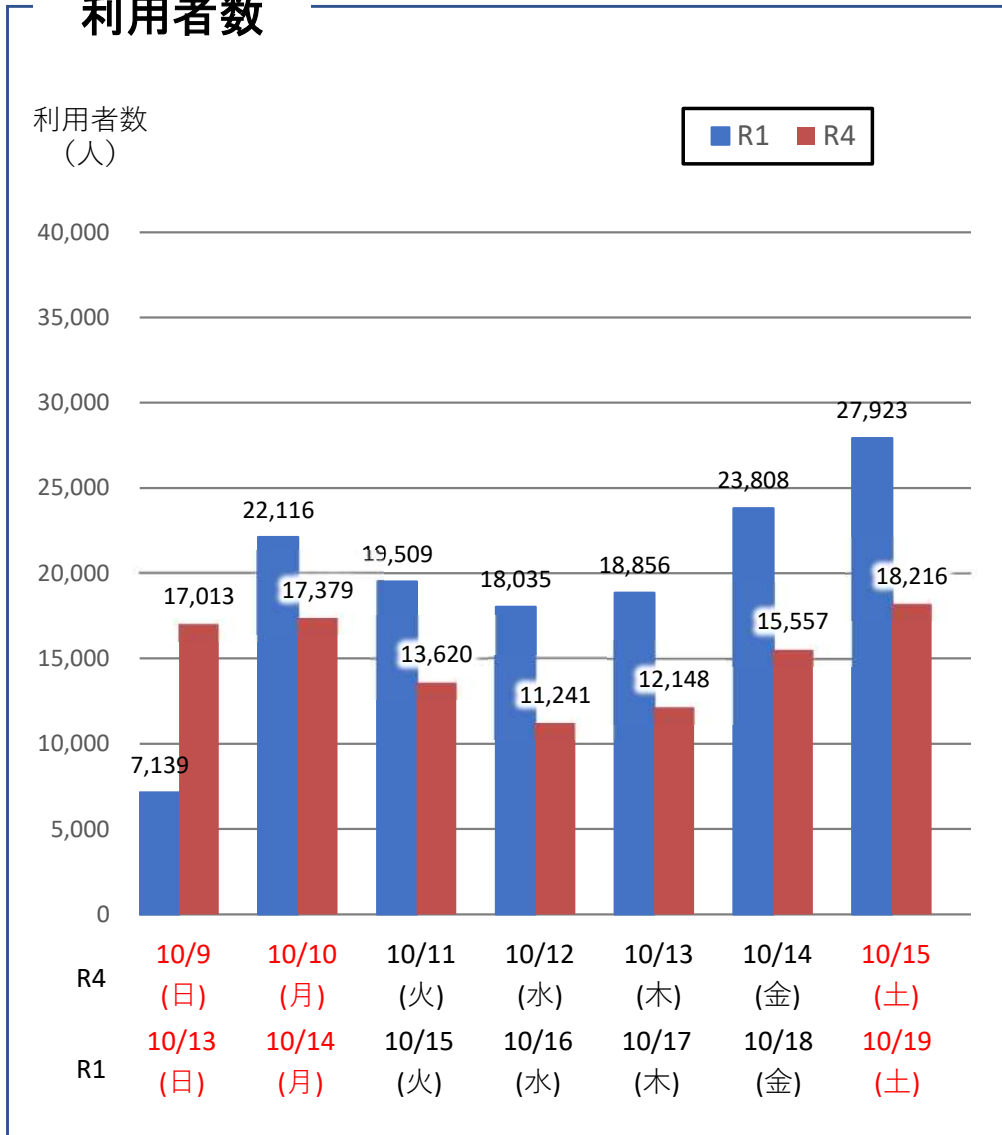

# バスタ新宿 利用状況(速報)

【対象期間】 令和4年10月9日[日]～令和4年10月15日[土]:7日間

※[比較対象] 令和1年10月13日[日]～令和1年10月19日[土]:7日間

## 利用者数

## 便数

※R1年10月13日(日)は台風19号により運休発生