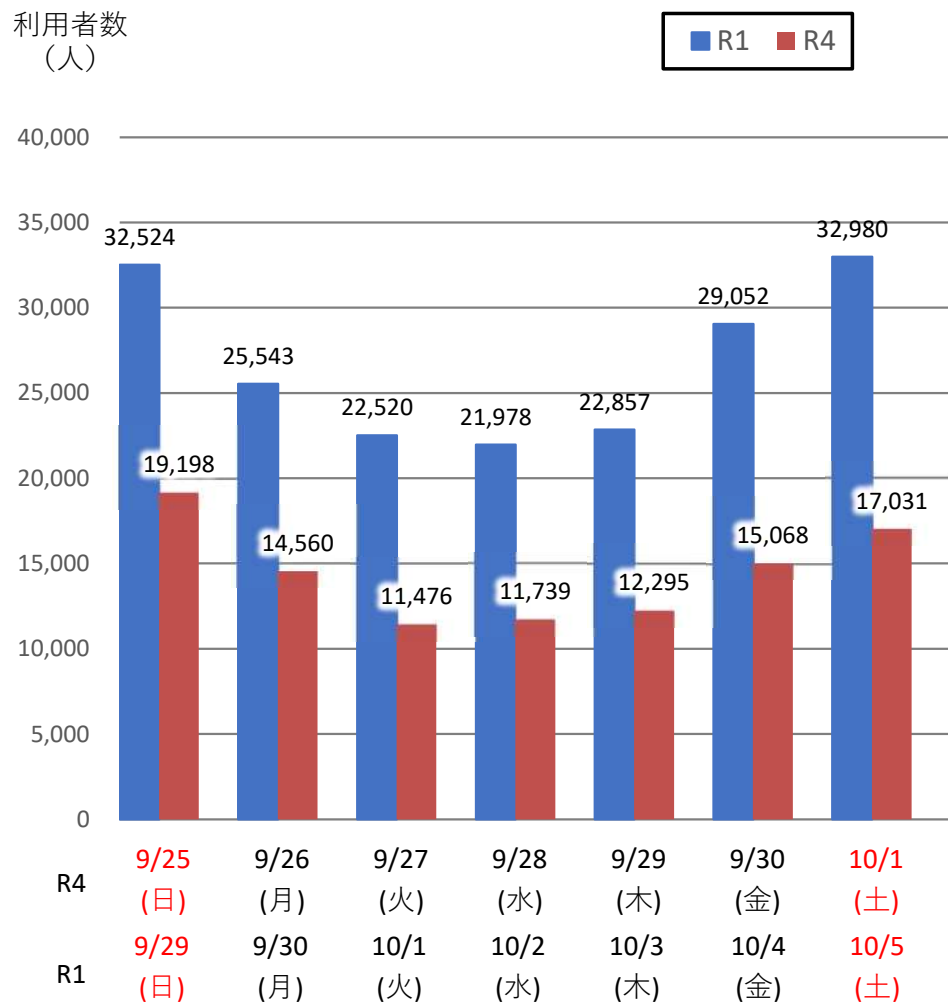

バスタ新宿 利用状況(速報)

【対象期間】 令和4年9月25日[日]～令和4年10月1日[土]:7日間

※[比較対象] 令和1年9月29日[日]～令和1年10月5日[土]:7日間

利用者数

便数

バスタ新宿 利用状況(各週平均値)

速報値

過去の平均に対する割合 [%]

【注】
 ●割合は2017年から2019年までの平均値に対する同期比
 ●集計期間：令和2年1月～令和4年9月第4週
 ●1日あたりのバス発着便数・利用者数を週単位で集計して平均値を算出

1マス：1週間

バス発着便数

利用者数