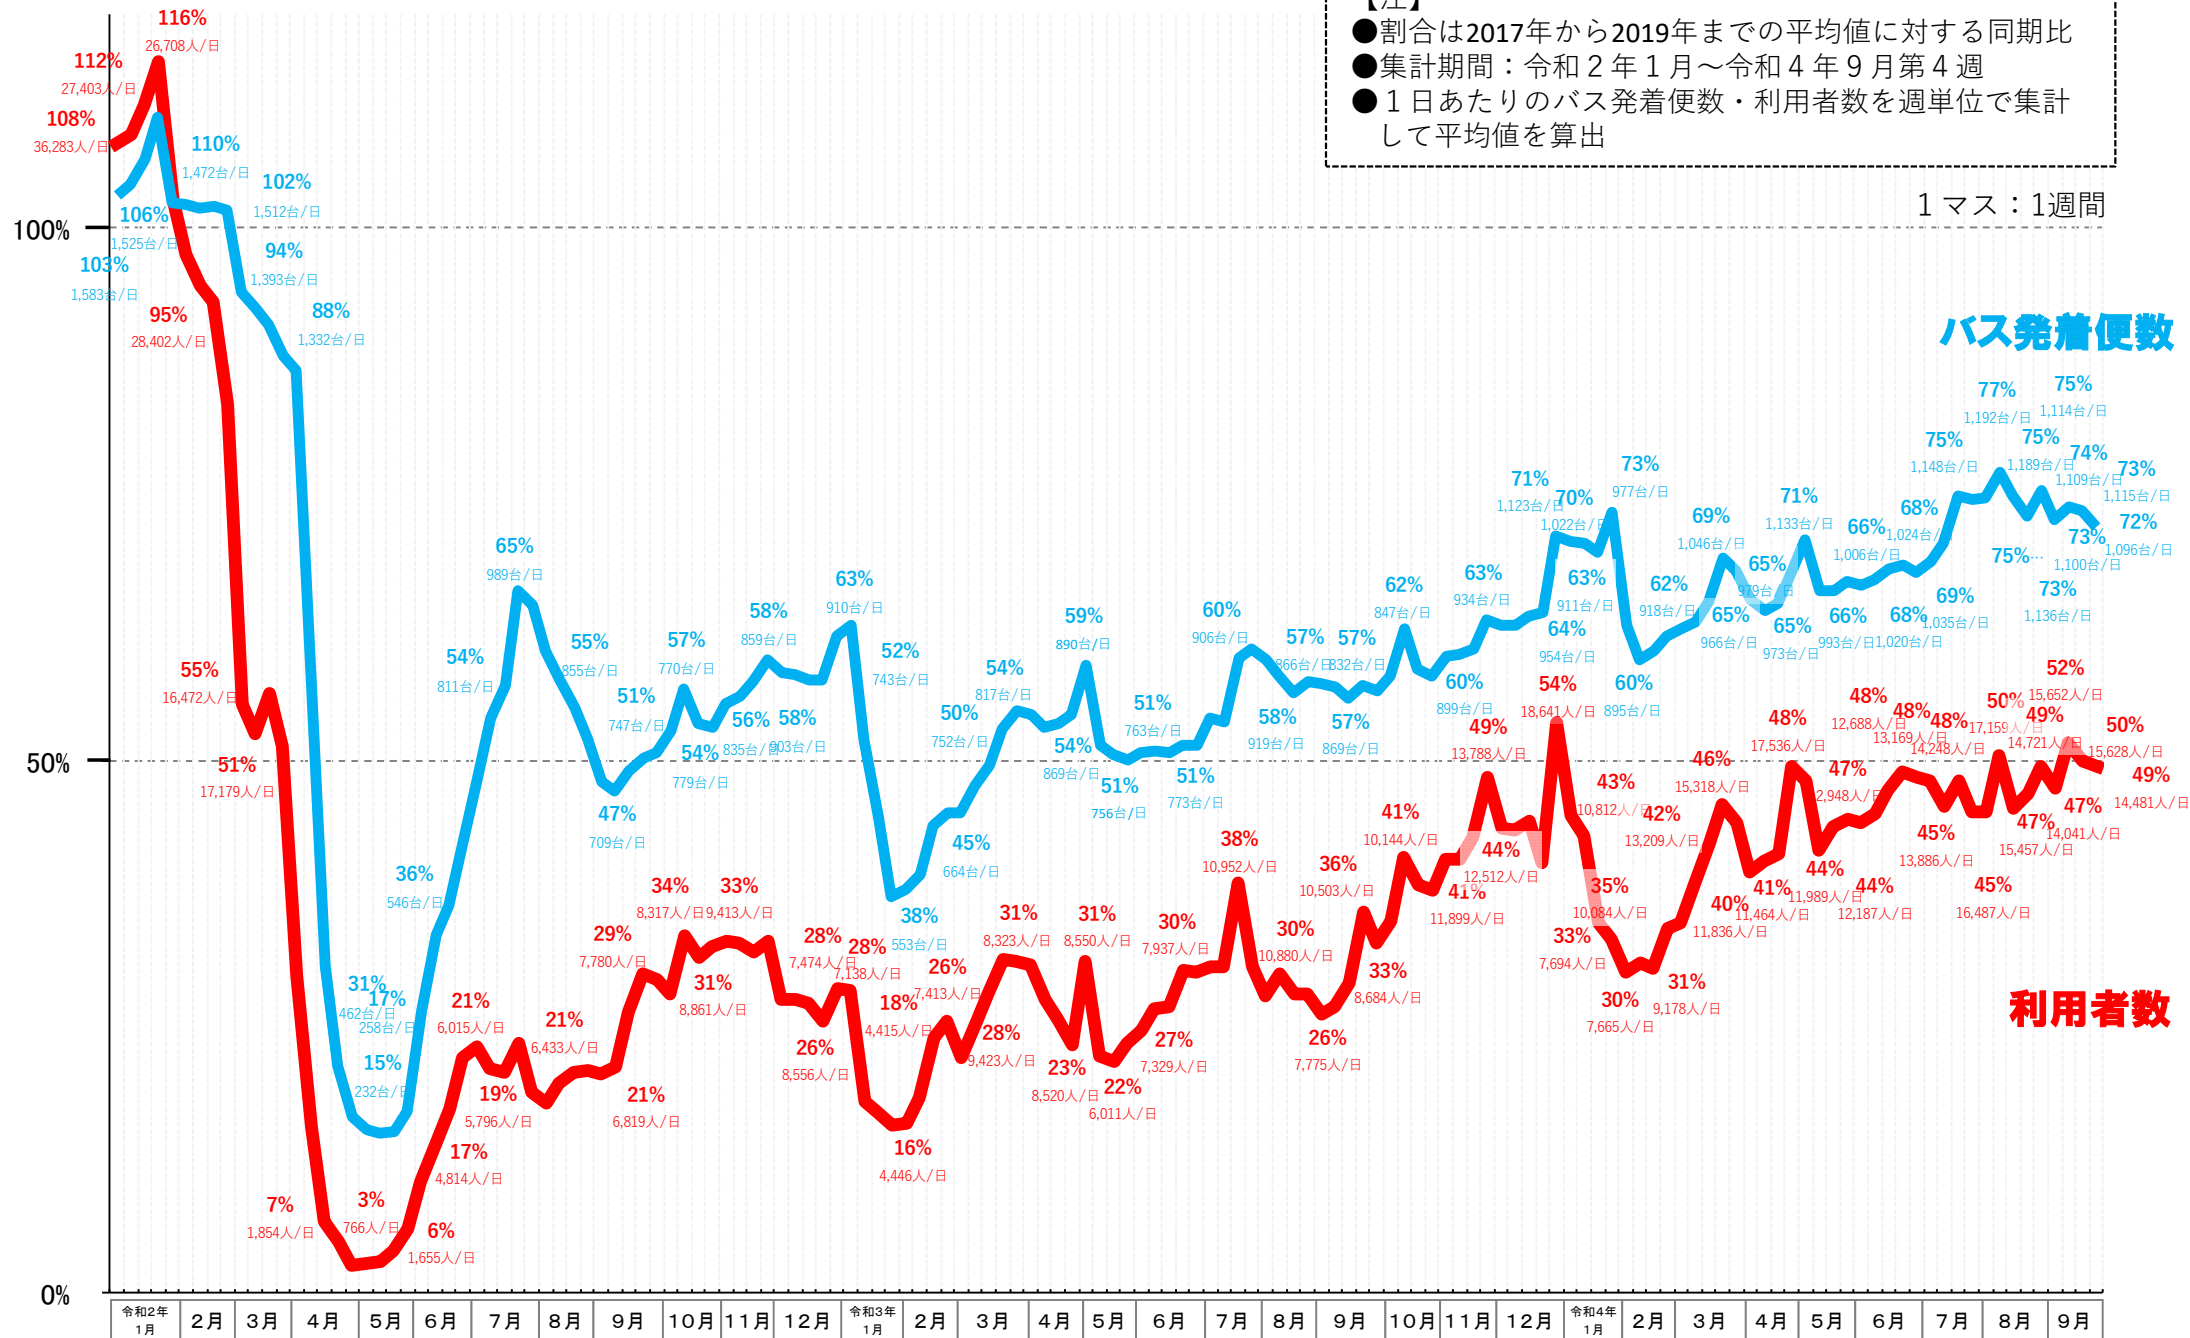

バスタ新宿 利用状況(速報)

【対象期間】 令和4年9月25日[日]～令和4年10月1日[土]:7日間

※[比較対象] 令和1年9月29日[日]～令和1年10月5日[土]:7日間

利用者数

便数

バスタ新宿 利用状況(各週平均値)

速報値

過去の平均に対する割合 [%]

【注】
 ●割合は2017年から2019年までの平均値に対する同期比
 ●集計期間：令和2年1月～令和4年9月第4週
 ●1日あたりのバス発着便数・利用者数を週単位で集計して平均値を算出

1マス：1週間

バス発着便数

利用者数