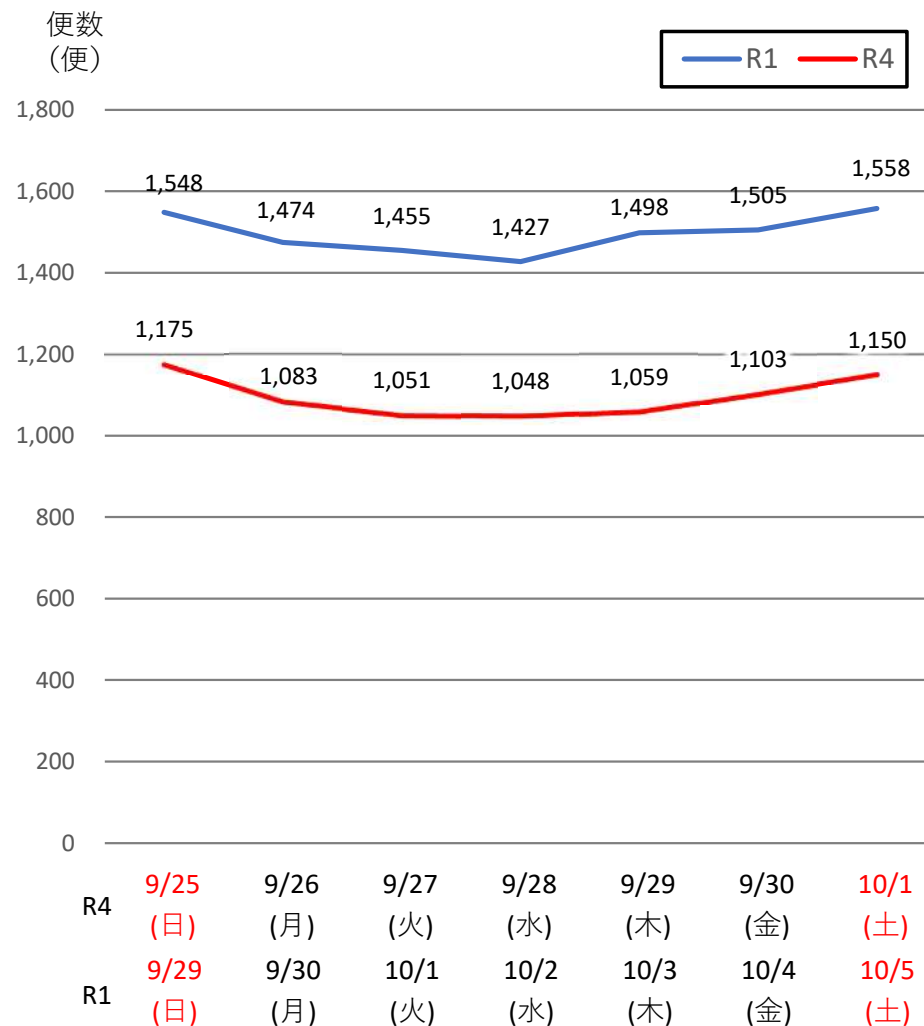

バスタ新宿 利用状況(速報)

【対象期間】 令和4年9月25日[日]～令和4年10月1日[土]:7日間

※[比較対象] 令和1年9月29日[日]～令和1年10月5日[土]:7日間

利用者数

便数

バスタ新宿 利用状況(各週平均値)

速報値

過去の平均に対する割合 [%]

【注】
 ●割合は2017年から2019年までの平均値に対する同期比
 ●集計期間：令和2年1月～令和4年9月第4週
 ●1日あたりのバス発着便数・利用者数を週単位で集計して平均値を算出

1マス：1週間

バス発着便数

利用者数