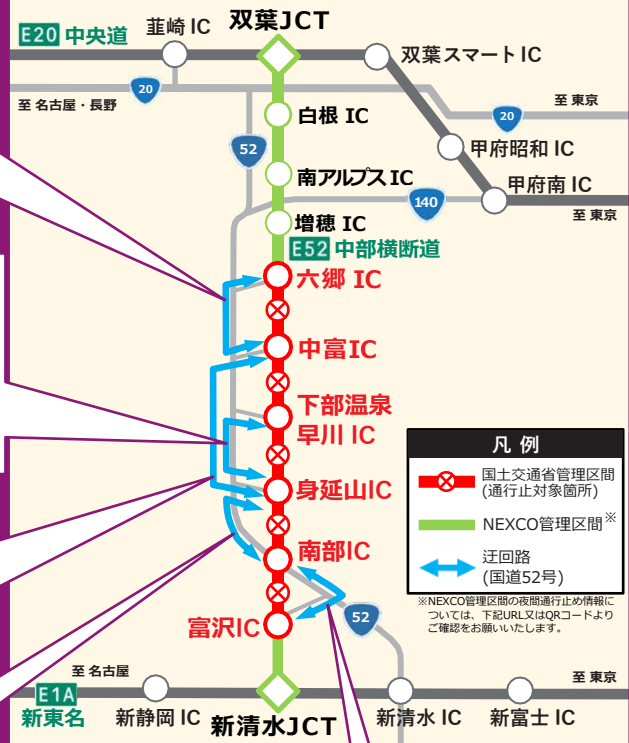

# 中部横断道

**夜間通行止** 各日20時～翌6時  
土日・祝日を除く

⑤ 中富IC 上下線 六郷IC

12/14(水)→12/15(木) 2夜間

④ 身延山IC 上下線  
下部温泉早川IC

12/12(月)→12/13(火) 2夜間

③ 身延山IC 上下線 中富IC  
下部温泉早川IC：上下線閉鎖

12/2(金)→12/9(金) 6夜間

② 南部IC 上下線 身延山IC

11/30(水)→12/1(木) 2夜間

① 富沢IC 上下線 南部IC

11/24(木)→11/29(火) 4夜間

日	月	火	水	木	金	土
11/20	11/21	11/22	11/23	11/24	11/25	11/26
				①	①	
11/27	11/28	11/29	11/30	12/1	12/2	12/3
	①	①	②	②	③	
12/4	12/5	12/6	12/7	12/8	12/9	12/10
	③	③	③	③	③	
12/11	12/12	12/13	12/14	12/15	12/16	12/17
	④	④	⑤	⑤	予備	
12/18	12/19	12/20	12/21	12/22	12/23	12/24
	予備	予備	予備	予備	予備	

●夜間通行止めは 各日20時～翌6時  
●土日・祝日を除く

※荒天時は作業を延期し、通行止めは実施いたしません。  
また、気象状況などにより予備日に変更する場合があります。

トンネル換気設備・非常設備及び  
構造物点検などの作業をおこないます。  
国道52号など、一般道への迂回をお願いいたします。

# 中部横断道

夜間通行止

各日20時～翌6時  
予備日 12/16金～12/23金  
土日・祝日を除く