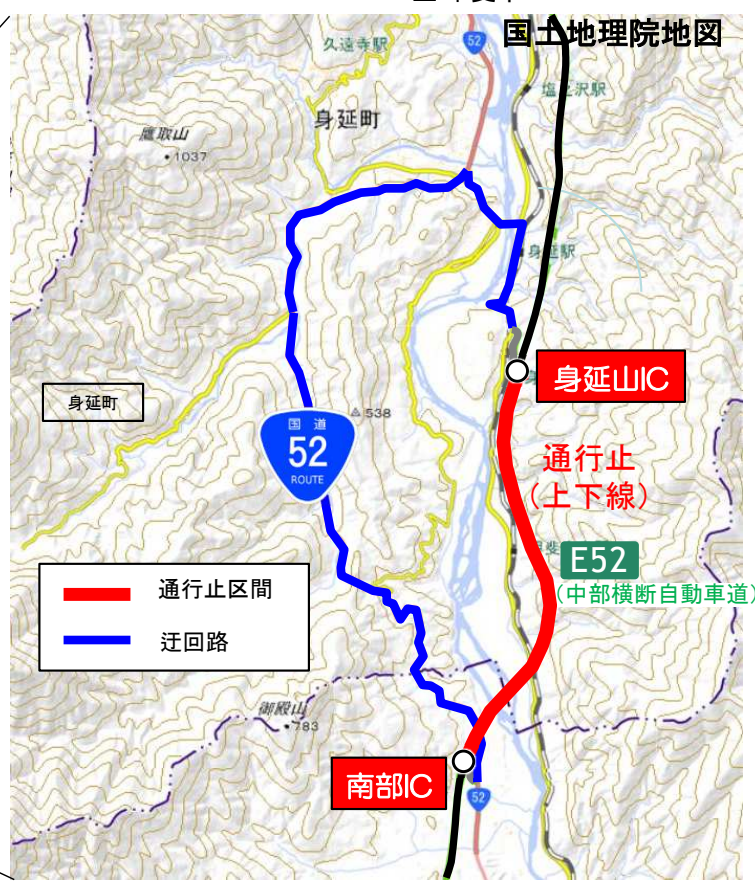

国土交通省管理区間

至 甲斐市

至 静岡市

2夜間

② 南部IC～身延山IC

夜間通行止

11月30日(水)、12月1日(木) 各日 20時～翌6時

山梨県

国土交通省管理区間

至 甲斐市

至 静岡市

6夜間

③ 身延山IC～中富IC (下部温泉早川IC閉鎖)

夜間通行止

12月2日(金)、5日(月)、6日(火)、7日(水)、8日(木)、9日(金) 各日 20時～翌6時

山梨県

至 甲斐市

至 静岡市

2夜間

④ 身延山IC～下部温泉早川IC

夜間通行止

12月12日(月)、13日(火) 各日 20時～翌6時

山梨県

至 甲斐市