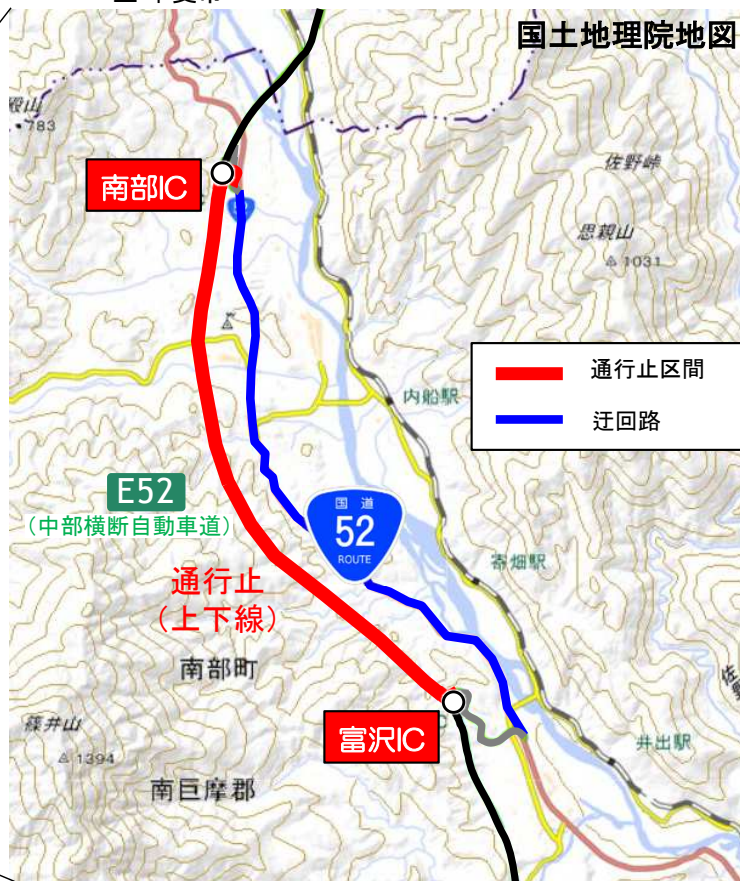

作業についてのお問い合わせは
 NEXCO中日本
 お客さまセンター
24時間年中無休(通話料無料)

0120-922-229

●上記電話をご利用にならない場合は 052-223-0333(通話料有料)
 ●交通事故の通報は警察110番へ

4夜間

① 富沢IC～南部IC

夜間通行止

11月24日(木)、25日(金)、28日(月)、29日(火) 各日 20時～翌6時

山梨県

国土交通省管理区間

至 甲斐市

至 静岡市

2夜間

② 南部IC～身延山IC

夜間通行止

11月30日(水)、12月1日(木) 各日 20時～翌6時

山梨県

至 甲斐市

至 静岡市

2夜間

④ 身延山IC～下部温泉早川IC

夜間通行止

12月12日(月)、13日(火) 各日 20時～翌6時

山梨県

至 甲斐市