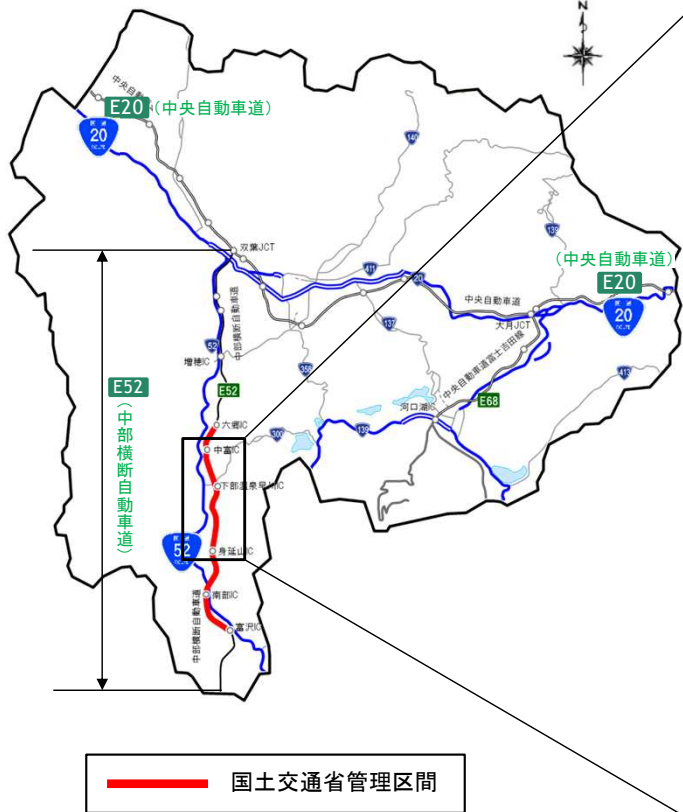

国土交通省管理区間

至 甲斐市

至 静岡市

2夜間

② 南部IC～身延山IC

夜間通行止

11月30日(水)、12月1日(木) 各日 20時～翌6時

山梨県

国土交通省管理区間

至 甲斐市

至 静岡市

6夜間

③ 身延山IC～中富IC (下部温泉早川IC閉鎖)

夜間通行止

12月2日(金)、5日(月)、6日(火)、7日(水)、8日(木)、9日(金) 各日 20時～翌6時

山梨県

至 甲斐市

至 静岡市

2夜間

④ 身延山IC～下部温泉早川IC

夜間通行止

12月12日(月)、13日(火) 各日 20時～翌6時

山梨県

至 甲斐市