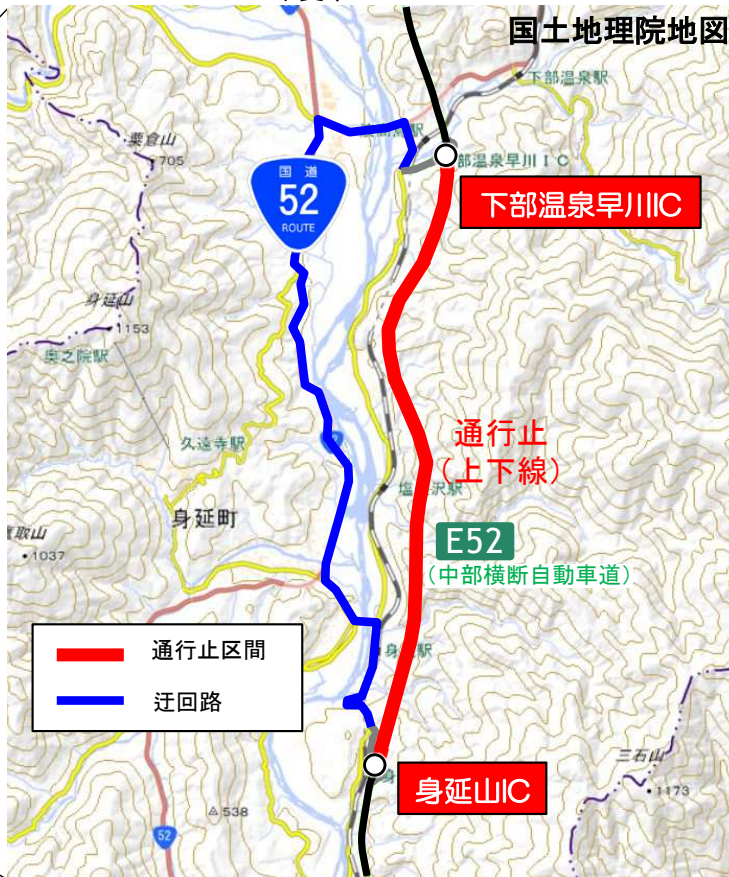

至 甲斐市

至 静岡市

2夜間

④ 身延山IC～下部温泉早川IC

夜間通行止

12月12日(月)、13日(火) 各日 20時～翌6時

山梨県

至 甲斐市