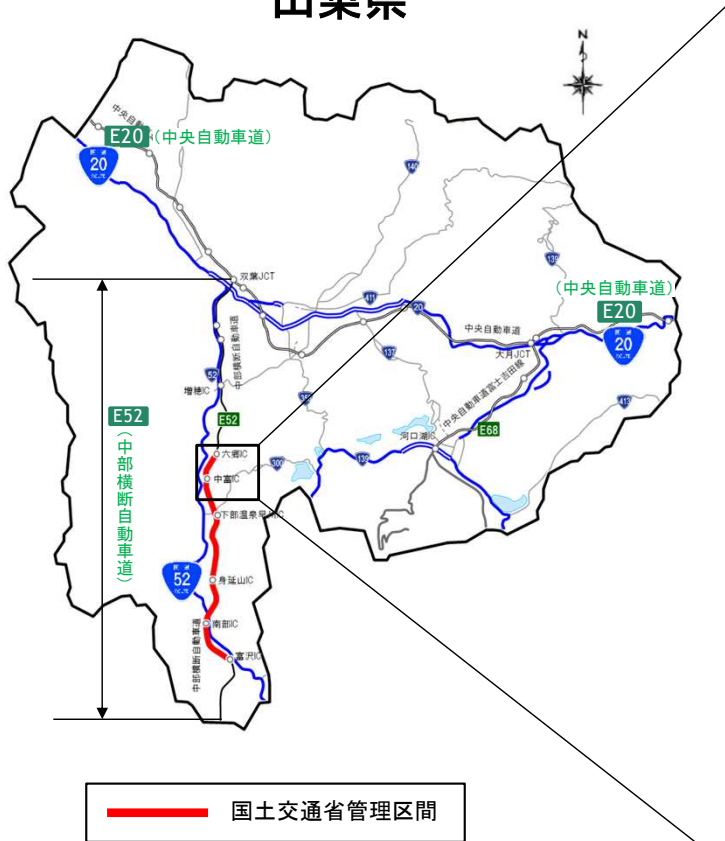

国土交通省管理区間

至 甲斐市

至 静岡市

6夜間

③ 身延山IC～中富IC (下部温泉早川IC閉鎖)

夜間通行止

12月2日(金)、5日(月)、6日(火)、7日(水)、8日(木)、9日(金) 各日 20時～翌6時

山梨県

至 甲斐市

至 静岡市

2夜間

④ 身延山IC～下部温泉早川IC

夜間通行止

12月12日(月)、13日(火) 各日 20時～翌6時

山梨県

至 甲斐市

至 静岡市

山梨県

至 甲斐市

至 静岡市

トンネル換気設備点検作業

橋梁点検作業

橋梁点検車による点検のイメージ写真
写真は山梨県内国道の昼間点検時の写真です。