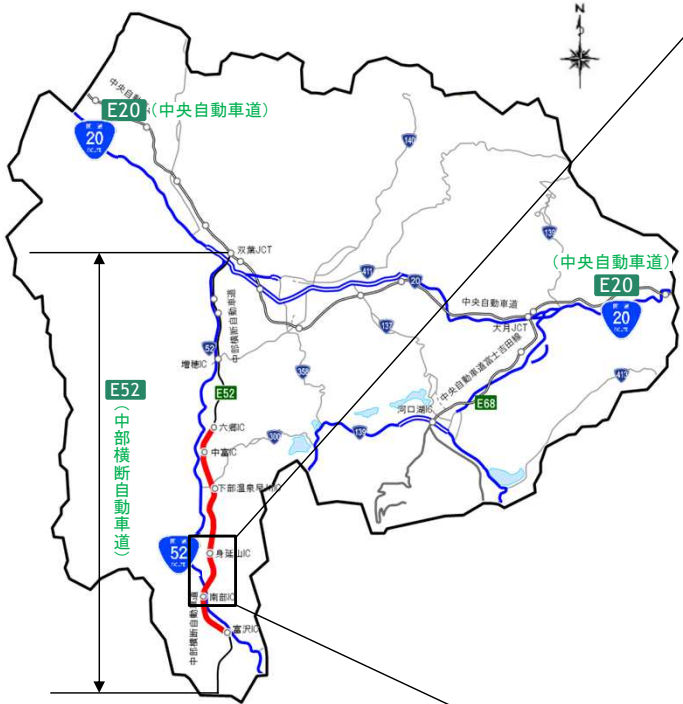

国土交通省管理区間

至 甲斐市

至 静岡市

2夜間

② 南部IC～身延山IC

夜間通行止

11月30日(水)、12月1日(木) 各日 20時～翌6時

山梨県

国土交通省管理区間

至 甲斐市

至 静岡市

6夜間

③ 身延山IC～中富IC (下部温泉早川IC閉鎖)

夜間通行止

12月2日(金)、5日(月)、6日(火)、7日(水)、8日(木)、9日(金) 各日 20時～翌6時

山梨県

至 甲斐市

至 静岡市

2夜間

④ 身延山IC～下部温泉早川IC

夜間通行止

12月12日(月)、13日(火) 各日 20時～翌6時

山梨県

至 甲斐市