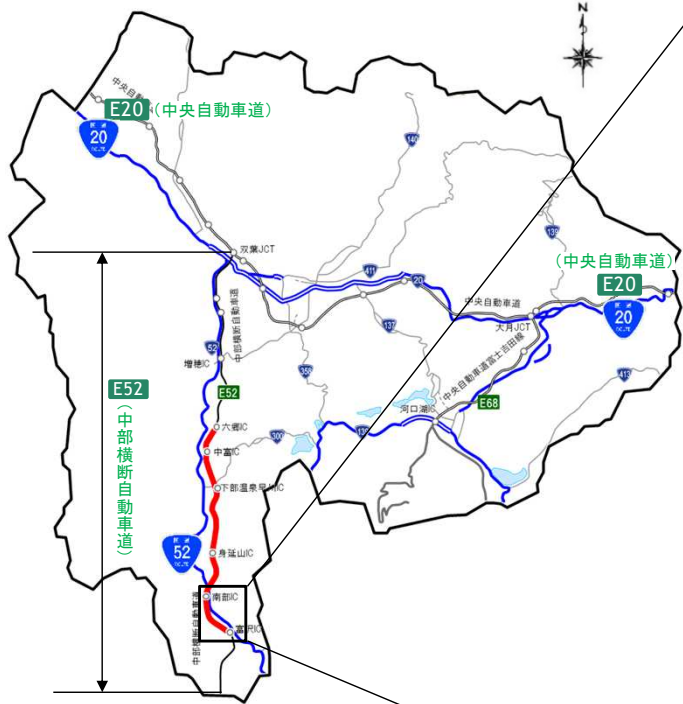

作業についてのお問い合わせは
 NEXCO中日本
 お客さまセンター
24時間年中無休(通話料無料)

0120-922-229

●上記電話をご利用にならない場合は 052-223-0333(通話料有料)
 ●交通事故の通報は警察110番へ

4夜間

① 富沢IC～南部IC

夜間通行止

11月24日(木)、25日(金)、28日(月)、29日(火) 各日 20時～翌6時

山梨県

国土交通省管理区間

至 甲斐市

至 静岡市

2夜間

② 南部IC～身延山IC

夜間通行止

11月30日(水)、12月1日(木) 各日 20時～翌6時

山梨県

国土交通省管理区間

至 甲斐市

至 静岡市

6夜間

③ 身延山IC～中富IC (下部温泉早川IC閉鎖)

夜間通行止

12月2日(金)、5日(月)、6日(火)、7日(水)、8日(木)、9日(金) 各日 20時～翌6時

山梨県

至 甲斐市

至 静岡市

2夜間

④ 身延山IC～下部温泉早川IC

夜間通行止

12月12日(月)、13日(火) 各日 20時～翌6時

山梨県

至 甲斐市