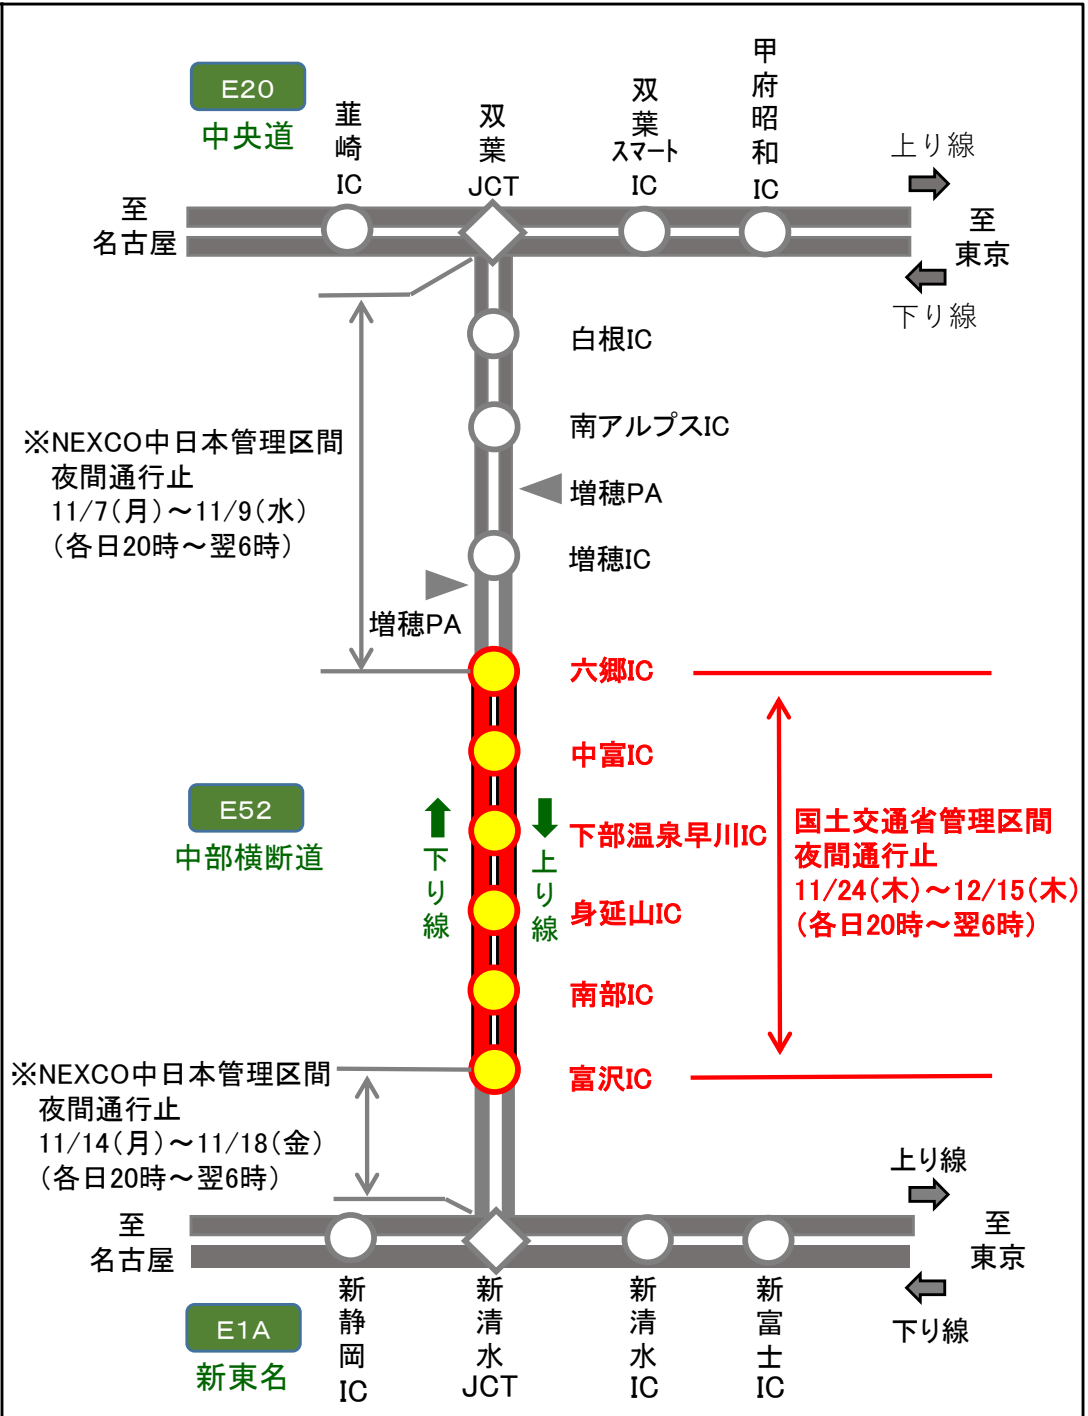

夜間通行止箇所

国土交通省管理区間 夜間通行止め情報について

夜間通行止めに関する情報はこちらから
<https://www.ktr.mlit.go.jp/koufu/koufu01157.html>

作業についてのお問い合わせは
国土交通省 関東地方整備局
甲府河川国道事務所
●交通事故の通報は警察110番へ

055-252-5491

※ NEXCO中日本管理区間 夜間通行止め情報について

夜間通行止めに関する情報はこちらから
<https://www.c-nexco.co.jp/corporate/pressroom/news_release/5516.html>

作業についてのお問い合わせは
NEXCO中日本
お客さまセンター
24時間年中無休(通話料無料)

0120-922-229

●上記電話をご利用にならない場合は 052-223-0333(通話料有料)
●交通事故の通報は警察110番へ