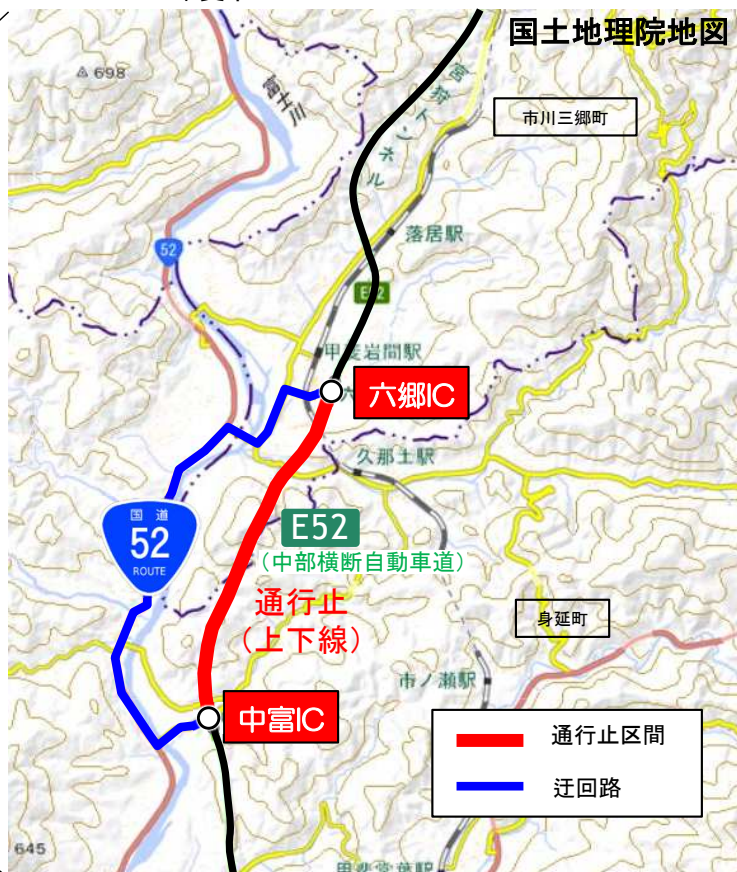

山梨県

至 甲斐市

至 静岡市

トンネル換気設備点検作業

橋梁点検作業