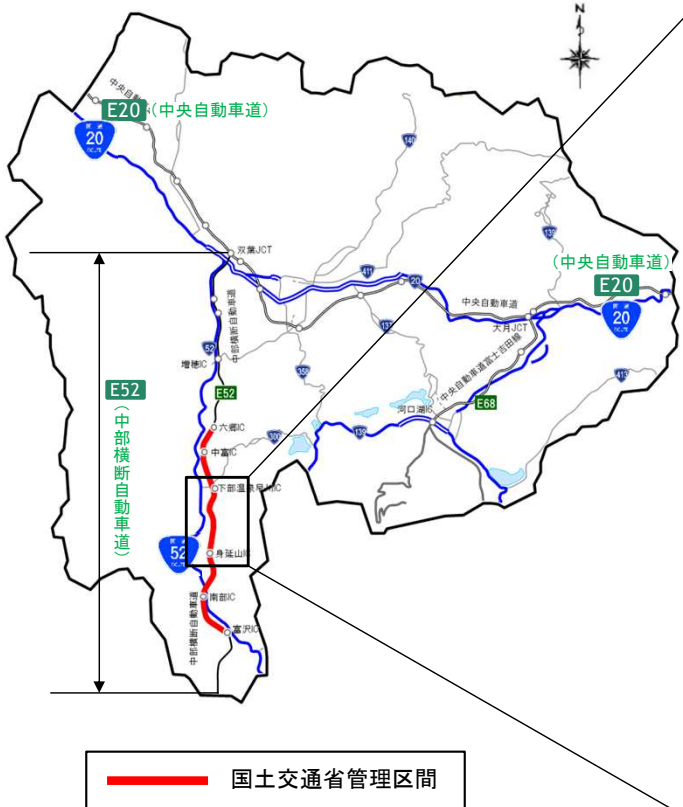

国土交通省管理区間

至 甲斐市

至 静岡市

6夜間

③ 身延山IC～中富IC (下部温泉早川IC閉鎖)

夜間通行止

12月2日(金)、5日(月)、6日(火)、7日(水)、8日(木)、9日(金) 各日 20時～翌6時

山梨県

至 甲斐市

至 静岡市

2夜間

④ 身延山IC～下部温泉早川IC

夜間通行止

12月12日(月)、13日(火) 各日 20時～翌6時

山梨県

至 甲斐市

至 静岡市

山梨県

至 甲斐市

至 静岡市

トンネル換気設備点検作業

橋梁点検作業

橋梁点検車による点検のイメージ写真
写真は山梨県内国道の昼間点検時の写真です。