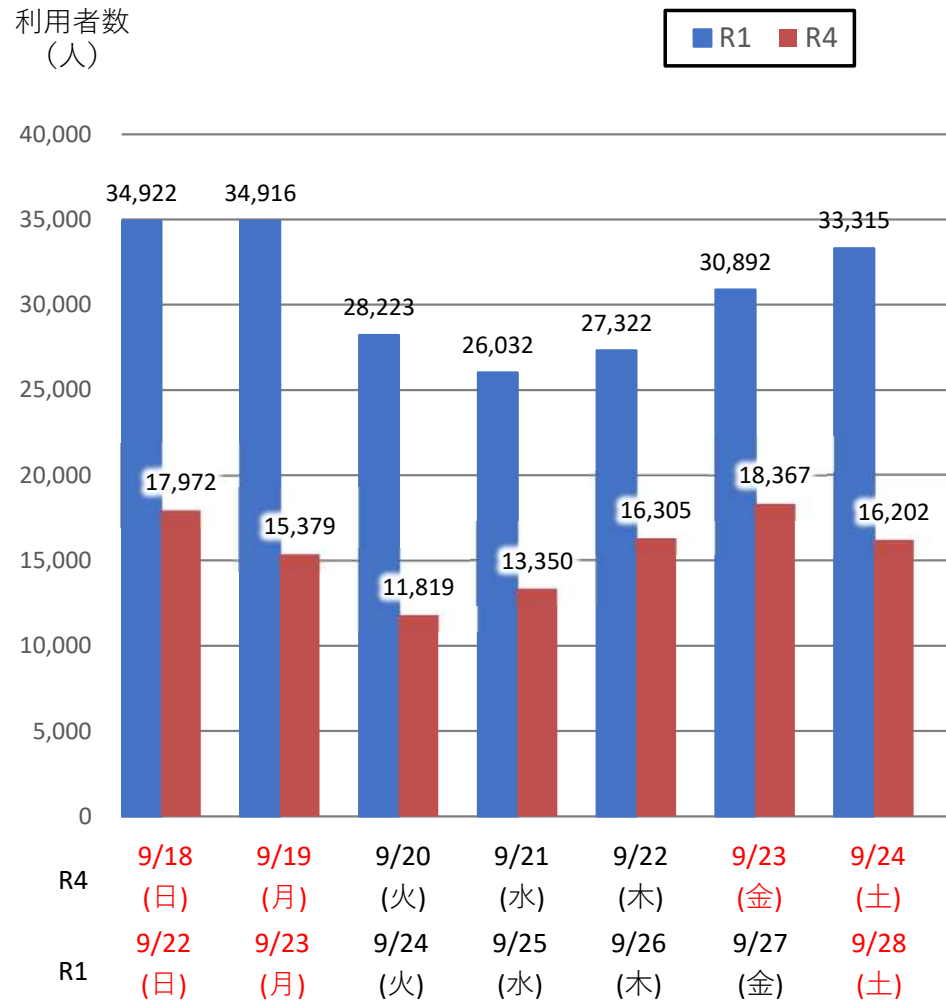

# バスタ新宿 利用状況(速報)

【対象期間】 令和4年9月18日[日]～令和4年9月24日[土]:7日間

※[比較対象] 令和1年9月22日[日]～令和1年9月28日[土]:7日間

## 利用者数