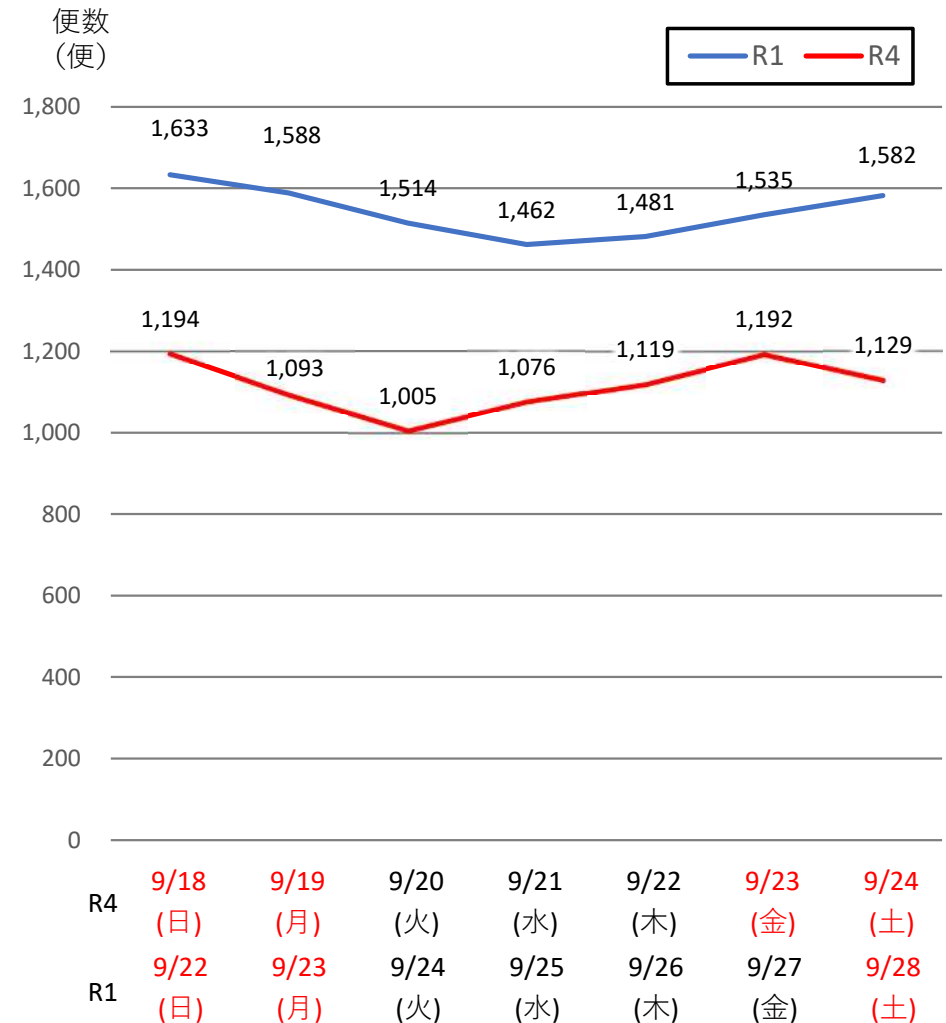

バスタ新宿 利用状況(速報)

【対象期間】 令和4年9月18日[日]～令和4年9月24日[土]:7日間

※[比較対象] 令和1年9月22日[日]～令和1年9月28日[土]:7日間

利用者数

便数