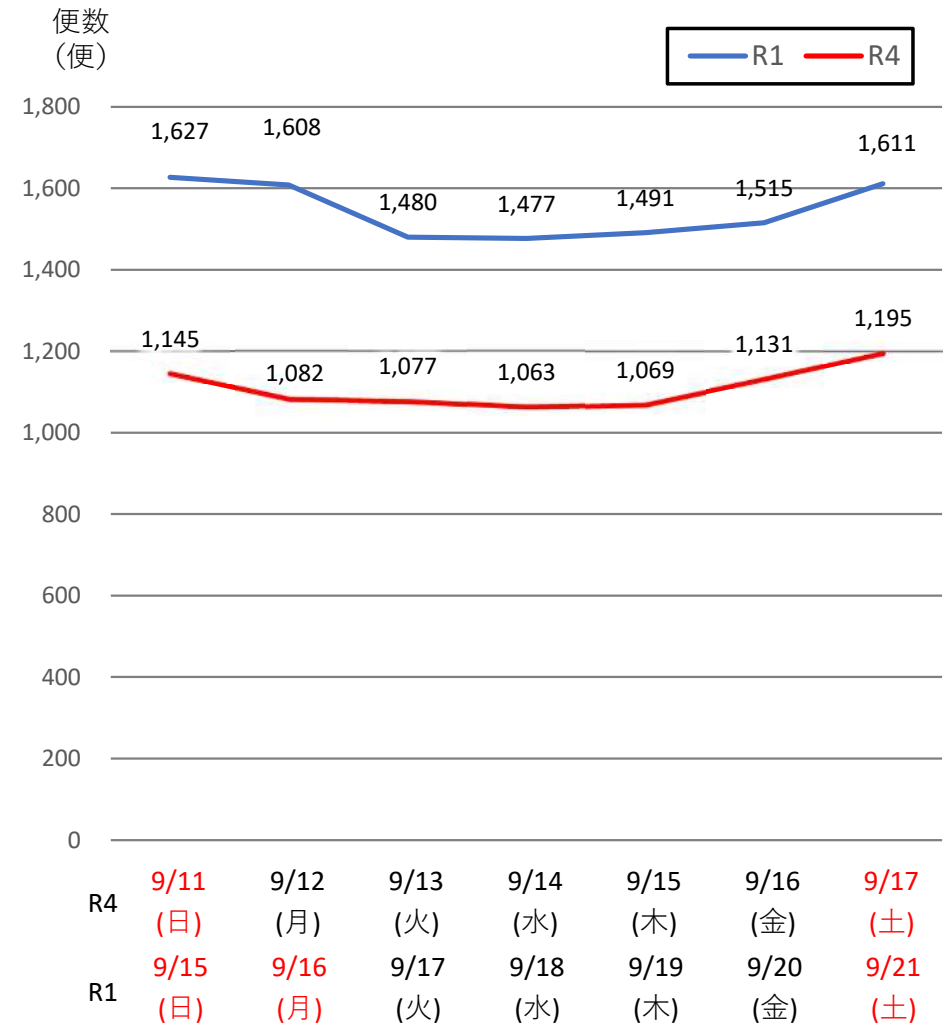

バスタ新宿 利用状況(速報)

【対象期間】 令和4年9月11日[日]～令和4年9月17日[土]:7日間

※[比較対象] 令和1年9月15日[日]～令和1年9月21日[土]:7日間

利用者数

便数