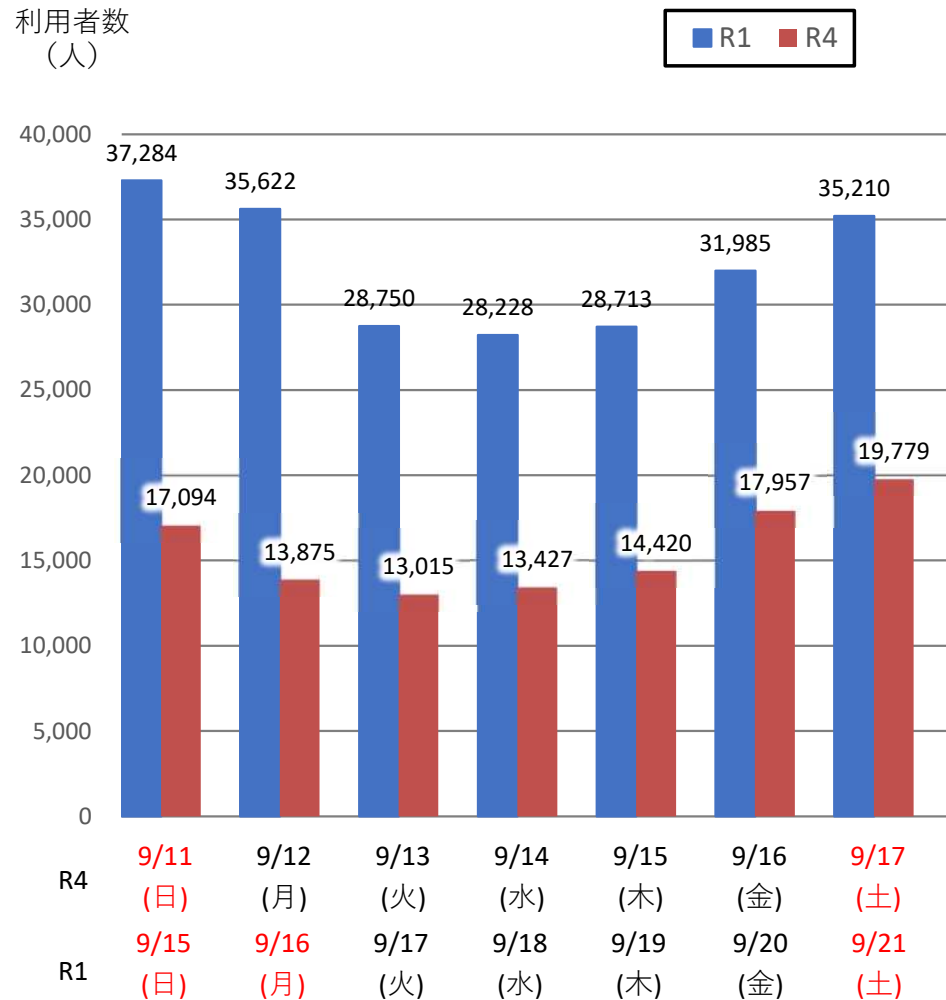

# バスタ新宿 利用状況(速報)

【対象期間】 令和4年9月11日[日]～令和4年9月17日[土]:7日間

※[比較対象] 令和1年9月15日[日]～令和1年9月21日[土]:7日間

## 利用者数