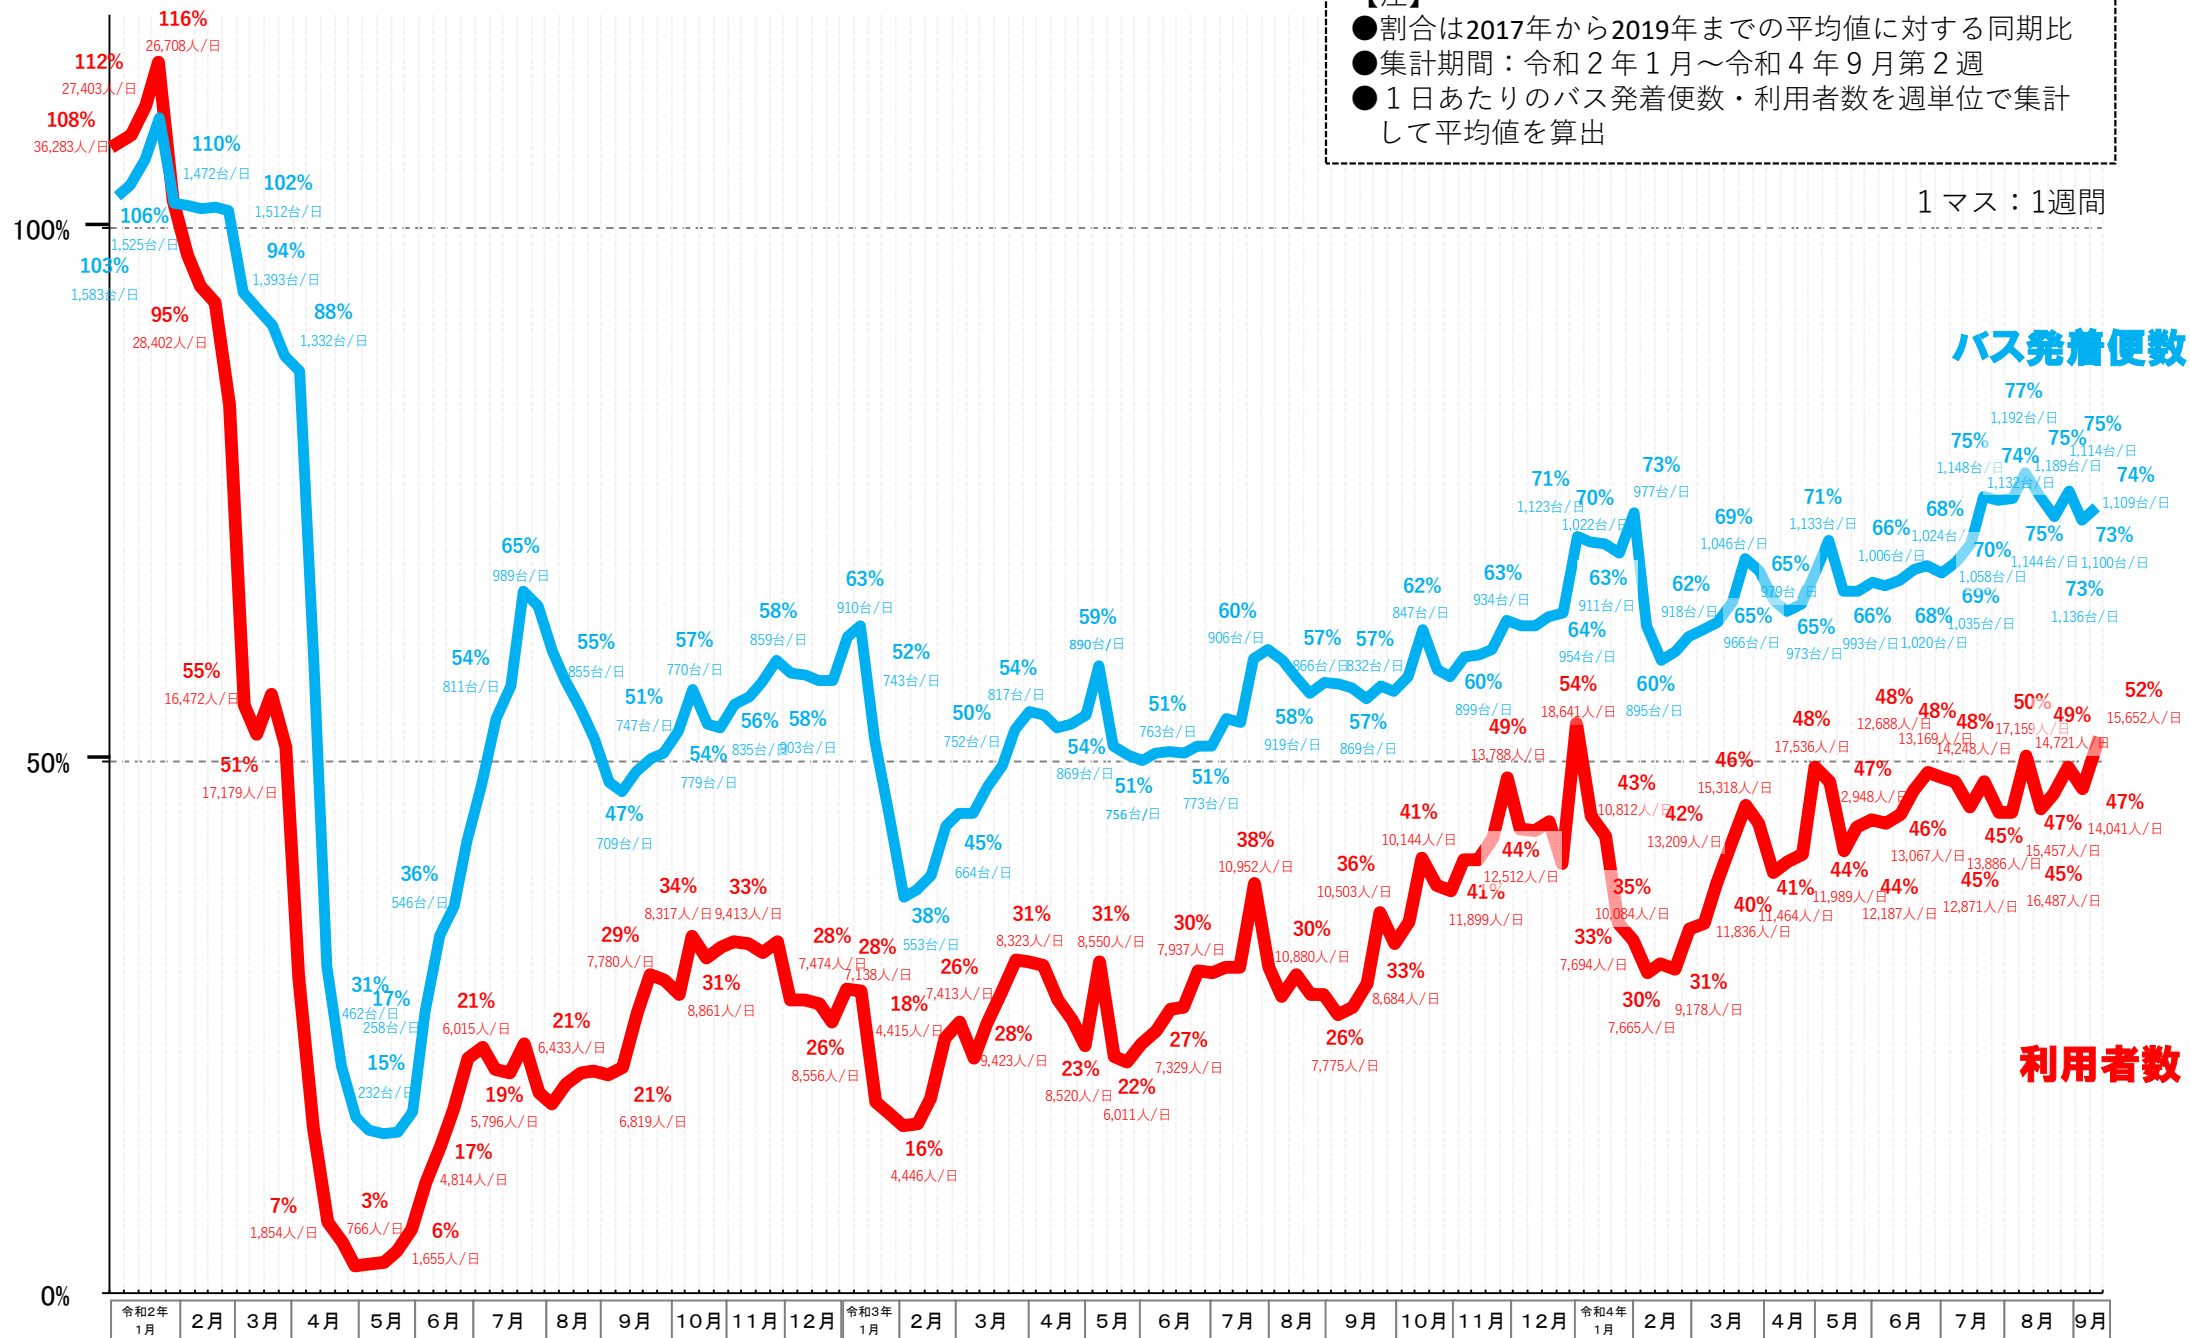

# バスタ新宿 利用状況(速報)

【対象期間】 令和4年9月11日[日]～令和4年9月17日[土]:7日間

※[比較対象] 令和1年9月15日[日]～令和1年9月21日[土]:7日間

## 利用者数

## 便数

# バスタ新宿 利用状況(各週平均値)

速報値

過去の平均に対する割合 [%]

【注】  
 ●割合は2017年から2019年までの平均値に対する同期比  
 ●集計期間：令和2年1月～令和4年9月第2週  
 ●1日あたりのバス発着便数・利用者数を週単位で集計して平均値を算出

1マス：1週間

バス発着便数

利用者数