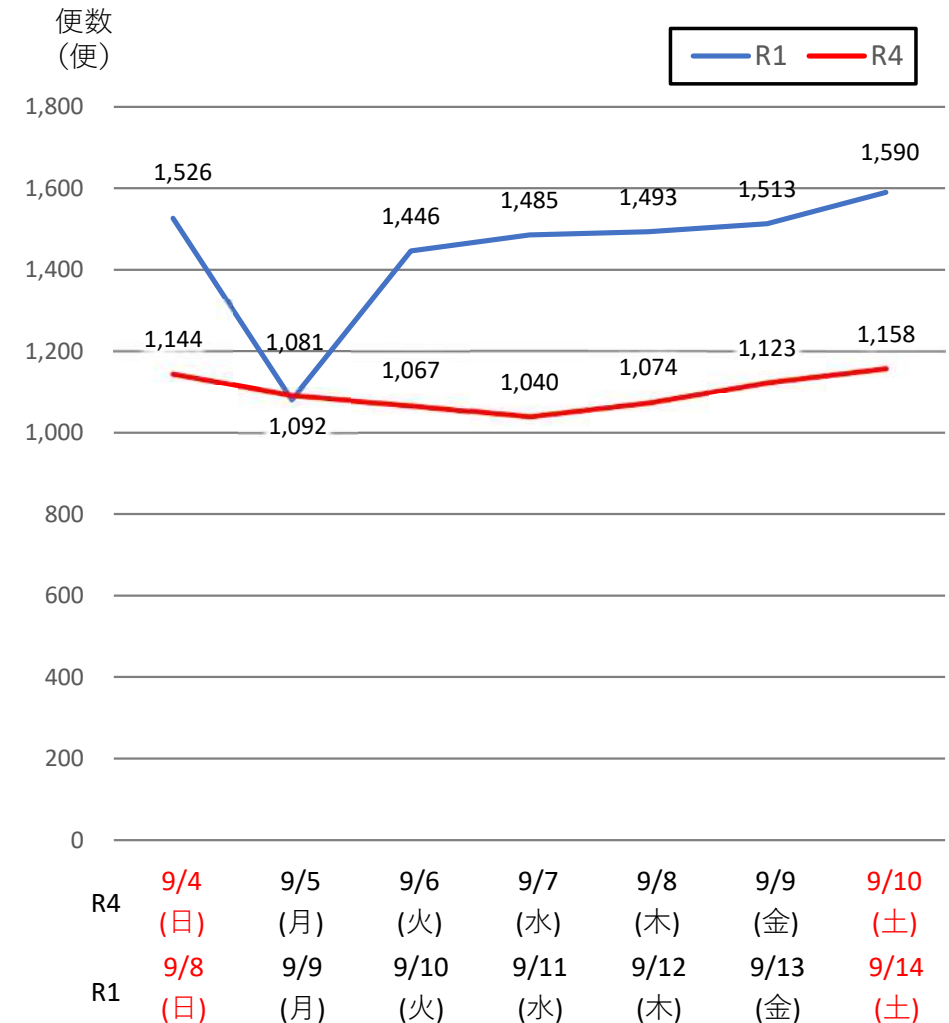

バスタ新宿 利用状況(速報)

【対象期間】 令和4年9月4日[日]～令和4年9月10日[土]:7日間

※[比較対象] 令和1年9月8日[日]～令和1年9月14日[土]:7日間

利用者数

便数

バスタ新宿 利用状況(各週平均値)

速報値

過去の平均に対する割合 [%]

【注】
 ●割合は2017年から2019年までの平均値に対する同期比
 ●集計期間：令和2年1月～令和4年9月第1週
 ●1日あたりのバス発着便数・利用者数を週単位で集計して平均値を算出

1マス：1週間

バス発着便数

利用者数