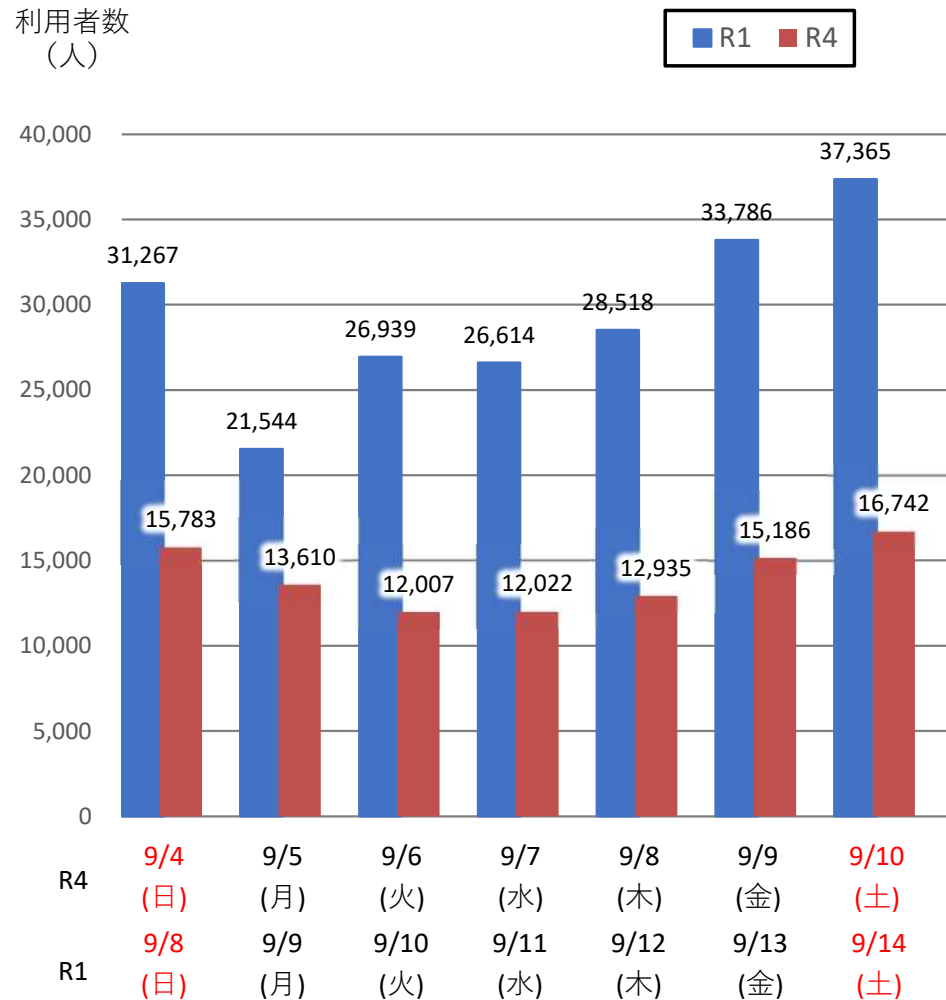

バスタ新宿 利用状況(速報)

【対象期間】 令和4年9月4日[日]～令和4年9月10日[土]:7日間

※[比較対象] 令和1年9月8日[日]～令和1年9月14日[土]:7日間

利用者数

便数

バスタ新宿 利用状況(各週平均値)

速報値

過去の平均に対する割合 [%]

【注】
 ●割合は2017年から2019年までの平均値に対する同期比
 ●集計期間：令和2年1月～令和4年9月第1週
 ●1日あたりのバス発着便数・利用者数を週単位で集計して平均値を算出

1マス：1週間

バス発着便数

利用者数