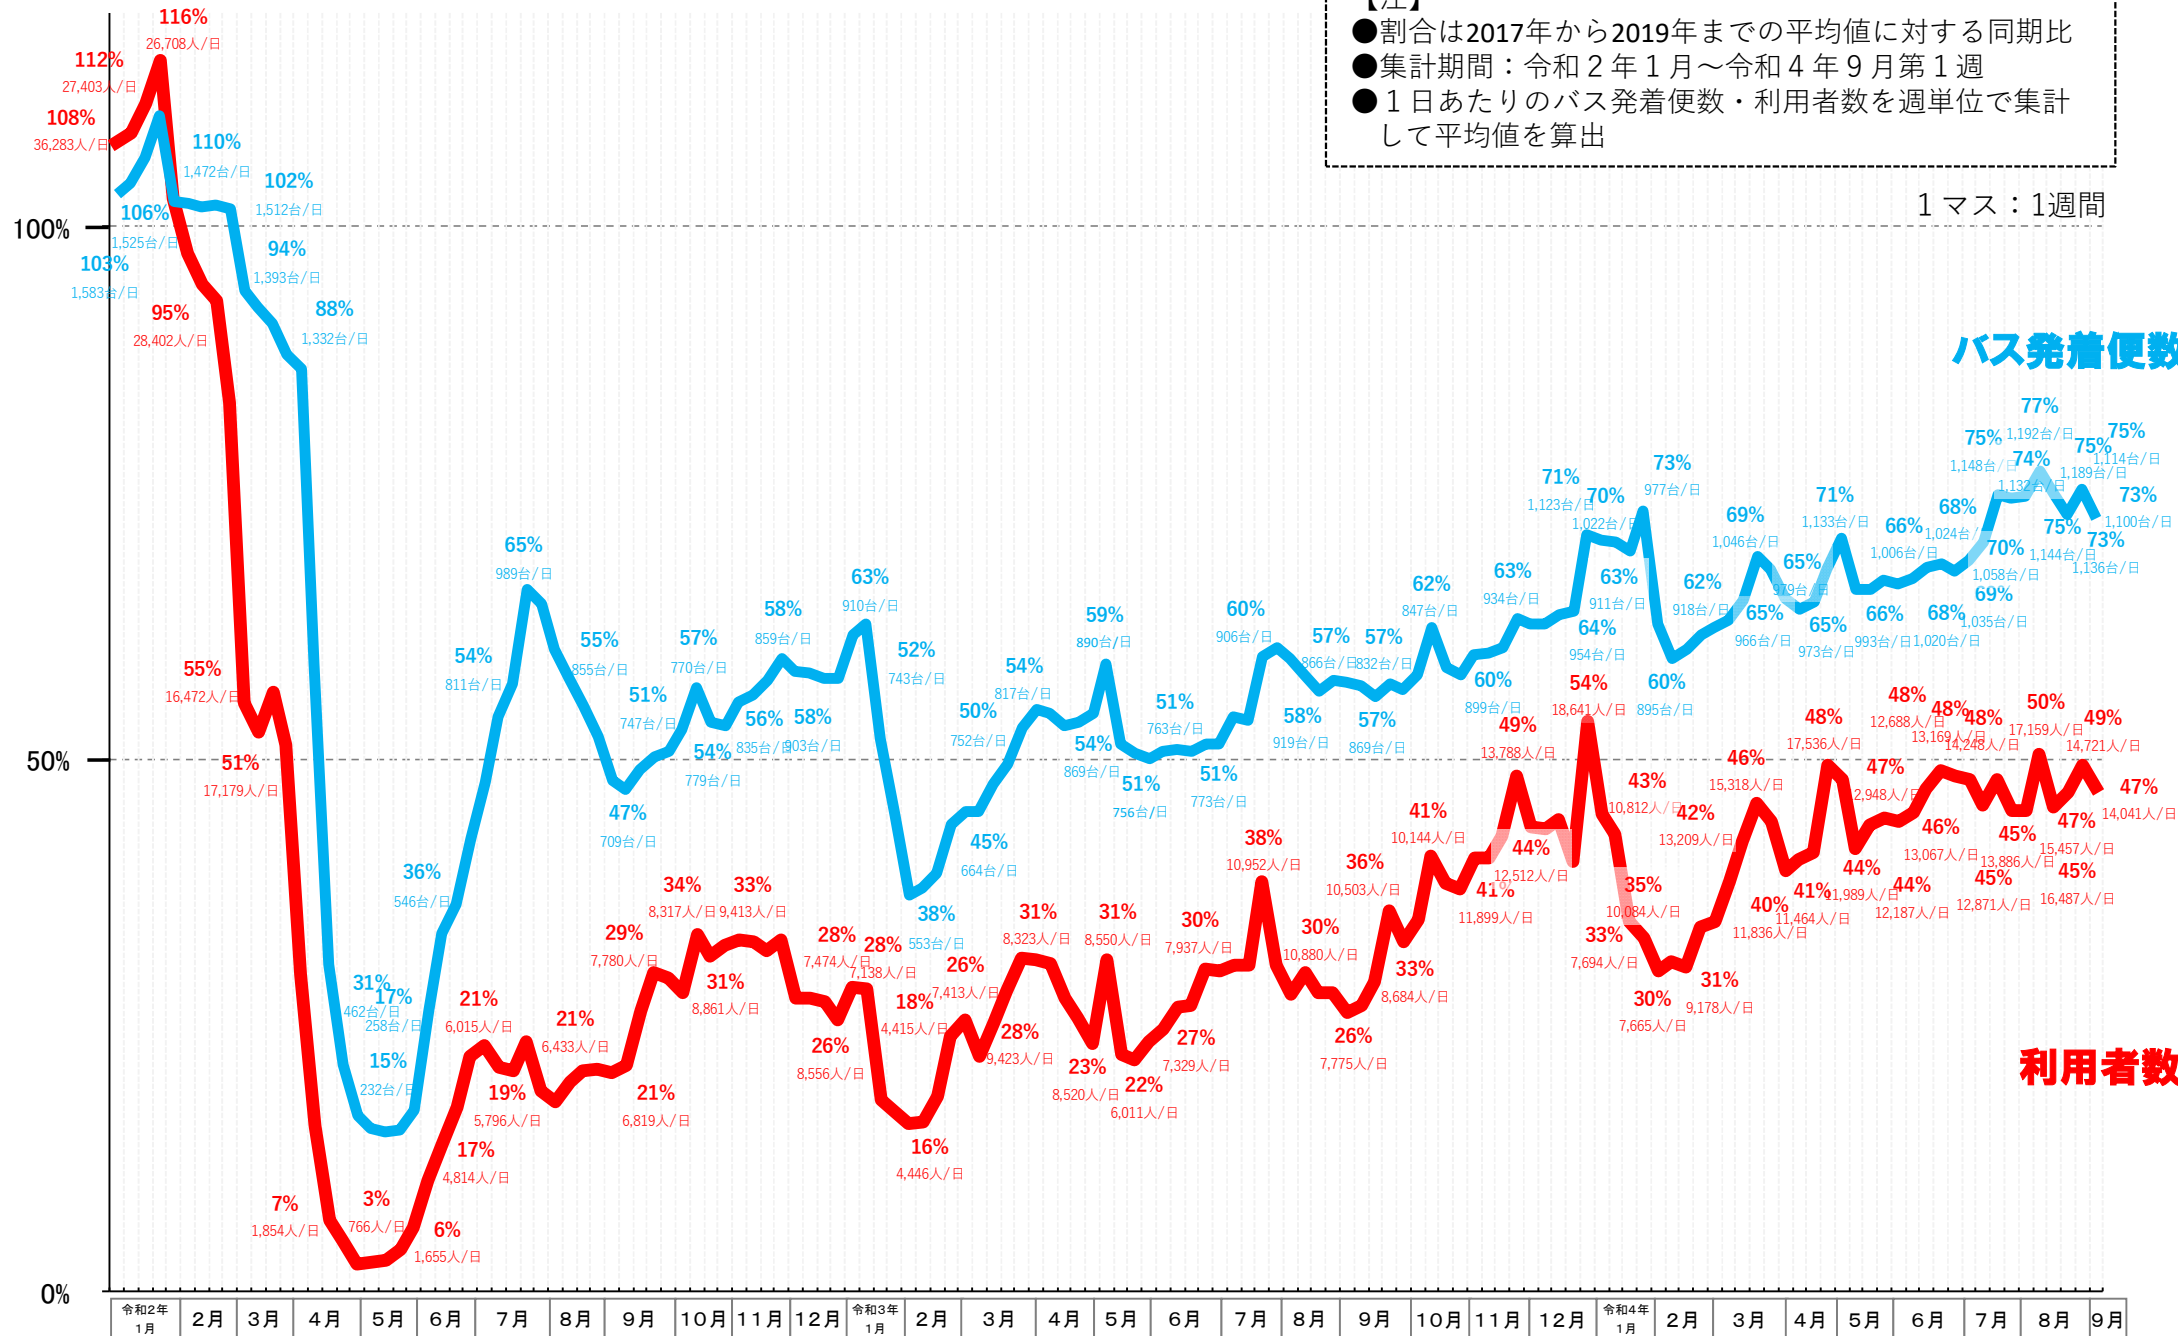

バスタ新宿 利用状況(速報)

【対象期間】 令和4年9月4日[日]～令和4年9月10日[土]:7日間

※[比較対象] 令和1年9月8日[日]～令和1年9月14日[土]:7日間

利用者数

便数

バスタ新宿 利用状況(各週平均値)

速報値

過去の平均に対する割合 [%]

【注】
 ●割合は2017年から2019年までの平均値に対する同期比
 ●集計期間：令和2年1月～令和4年9月第1週
 ●1日あたりのバス発着便数・利用者数を週単位で集計して平均値を算出

1マス：1週間

バス発着便数

利用者数