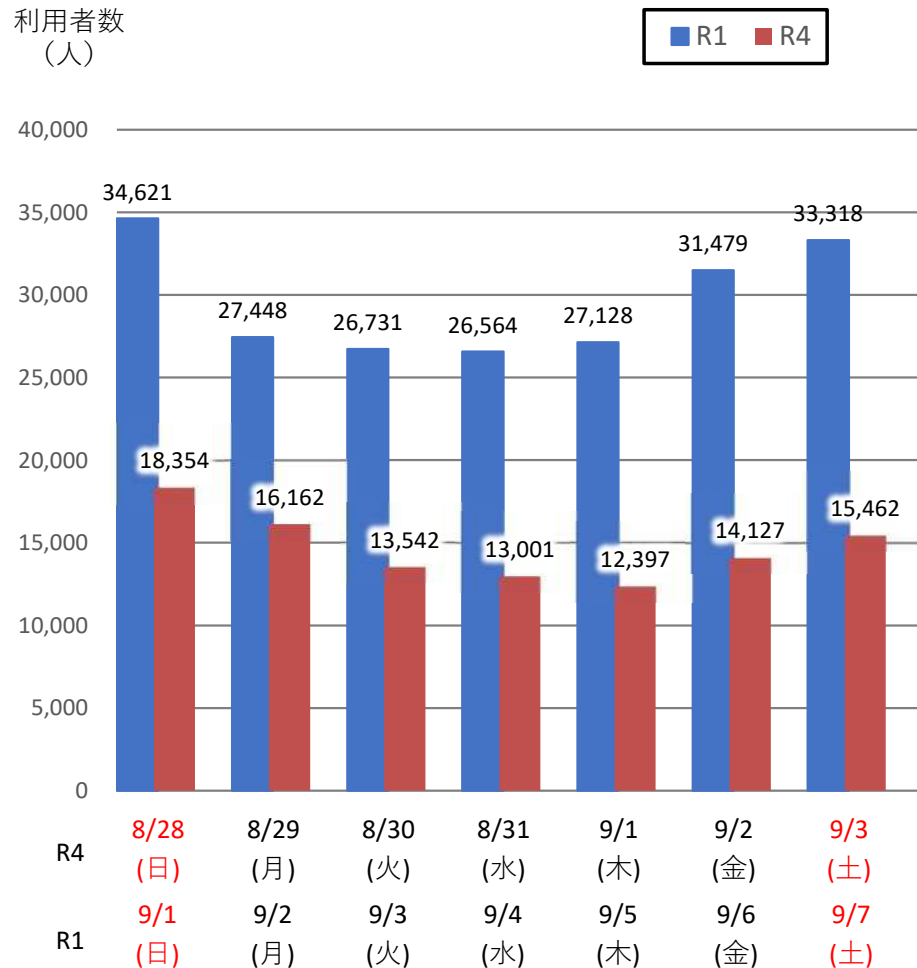

バスタ新宿 利用状況(速報)

【対象期間】 令和4年8月28日[日]～令和4年9月3日[土]: 7日間

※[比較対象] 令和1年9月1日[日]～令和1年9月7日[土]: 7日間

利用者数

便数

バスタ新宿 利用状況(各週平均値)

速報値

過去の平均に対する割合 [%]

【注】

- 割合は2017年から2019年までの平均値に対する同期比
- 集計期間：令和2年1月～令和4年8月第5週
- 1日あたりのバス発着便数・利用者数を週単位で集計して平均値を算出

1マス：1週間

バス発着便数

利用者数