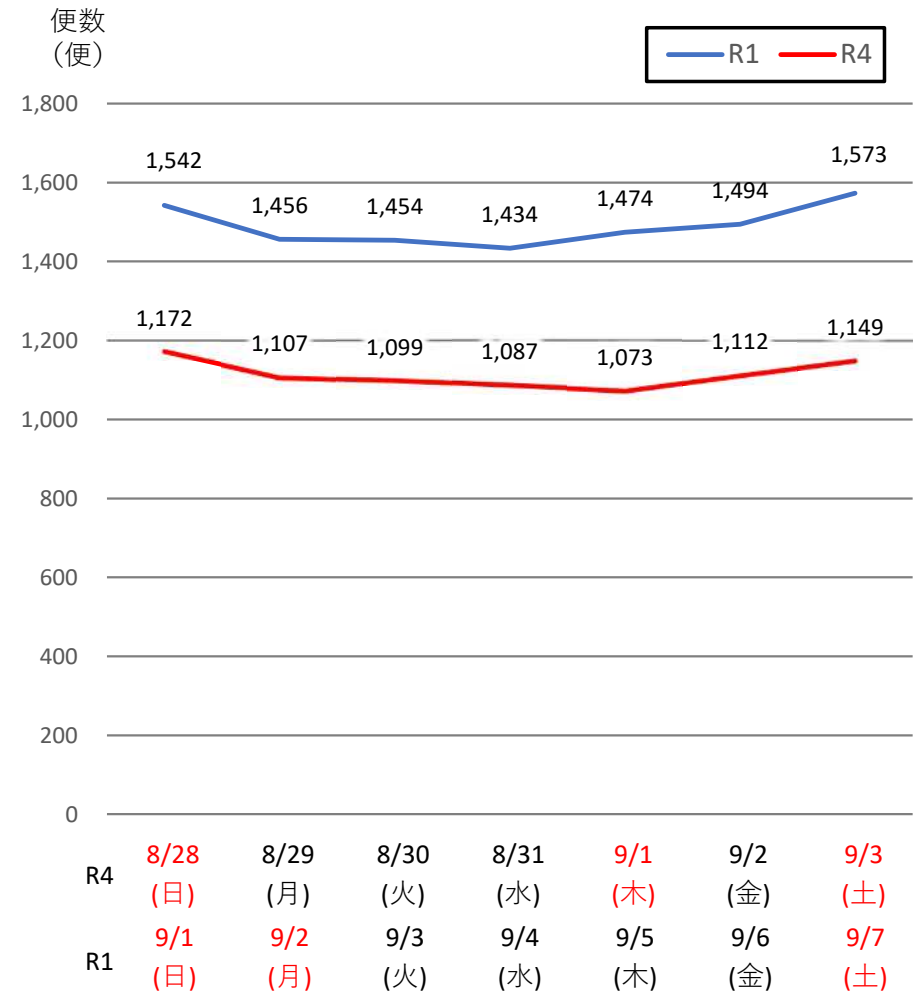

バスタ新宿 利用状況(速報)

【対象期間】 令和4年8月28日[日]～令和4年9月3日[土]: 7日間

※[比較対象] 令和1年9月1日[日]～令和1年9月7日[土]: 7日間

利用者数

便数

バスタ新宿 利用状況(各週平均値)

速報値

過去の平均に対する割合 [%]

【注】

- 割合は2017年から2019年までの平均値に対する同期比
- 集計期間：令和2年1月～令和4年8月第5週
- 1日あたりのバス発着便数・利用者数を週単位で集計して平均値を算出

1マス：1週間

バス発着便数

利用者数