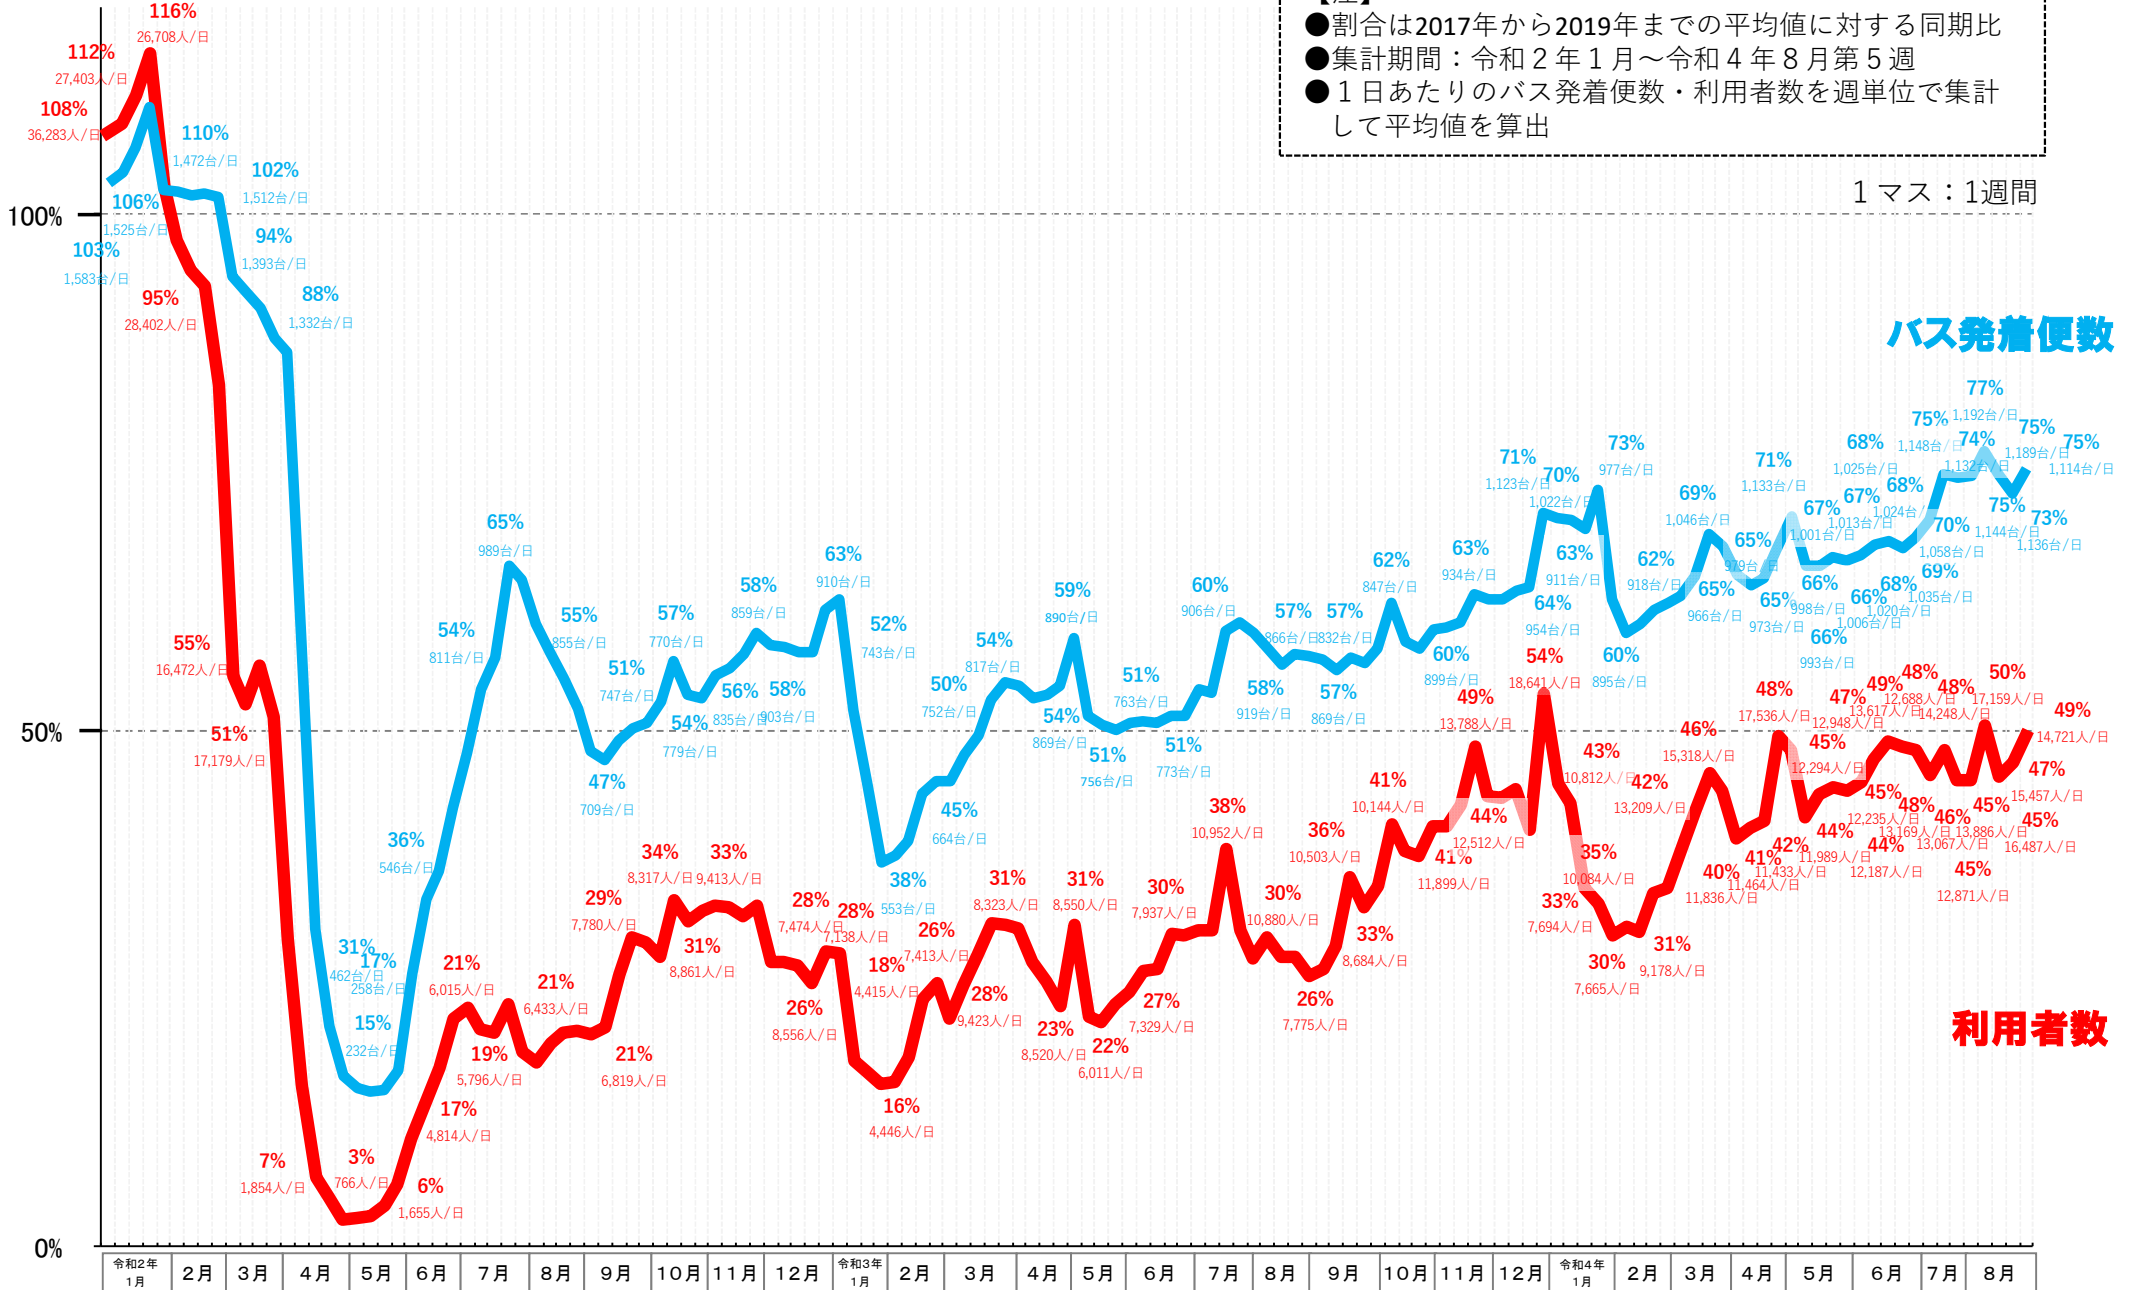

バスタ新宿 利用状況(速報)

【対象期間】 令和4年8月28日[日]～令和4年9月3日[土]: 7日間

※[比較対象] 令和1年9月1日[日]～令和1年9月7日[土]: 7日間

利用者数

便数

バスタ新宿 利用状況(各週平均値)

速報値

過去の平均に対する割合 [%]

【注】

- 割合は2017年から2019年までの平均値に対する同期比
- 集計期間：令和2年1月～令和4年8月第5週
- 1日あたりのバス発着便数・利用者数を週単位で集計して平均値を算出

1マス：1週間

バス発着便数

利用者数