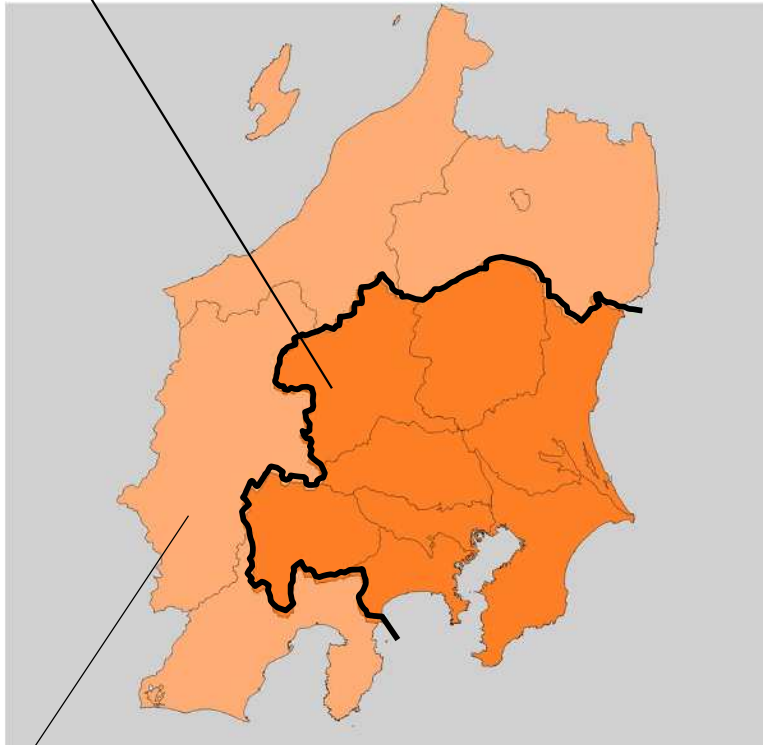

首都圏広域地方計画の計画区域と協議会構成員

首都圏広域地方計画区域（首都圏）
茨城県、栃木県、群馬県、埼玉県、千葉県、
東京都、神奈川県、山梨県

隣接4県（広域首都圏）
福島県、新潟県、長野県、静岡県

【国の地方行政機関】

警察庁 関東管区警察局長
総務省 関東総合通信局長
財務省 関東財務局長
厚生労働省 関東信越厚生局長
農林水産省 関東農政局長
林野庁 関東森林管理局長
経済産業省 関東経済産業局長
国土交通省 東北地方整備局長
国土交通省 関東地方整備局長
国土交通省 北陸地方整備局長
国土交通省 中部地方整備局長
国土交通省 関東運輸局長
国土交通省 東京航空局長
海上保安庁 第三管区海上保安本部長
環境省 関東地方環境事務所長
環境省 中部地方環境事務所長

【都県】

会長 茨城県知事
栃木県知事
群馬県知事
埼玉県知事
千葉県知事
東京都知事
神奈川県知事
山梨県知事
福島県知事
新潟県知事
長野県知事
静岡県知事

【指定都市】

さいたま市長
千葉市長
横浜市長
川崎市長
相模原市長（H22.4.1～）

【市町村団体】

全国市長会関東支部長
関東町村会長

【経済団体】

関東商工会議所連合会副会長

※全36団体で構成