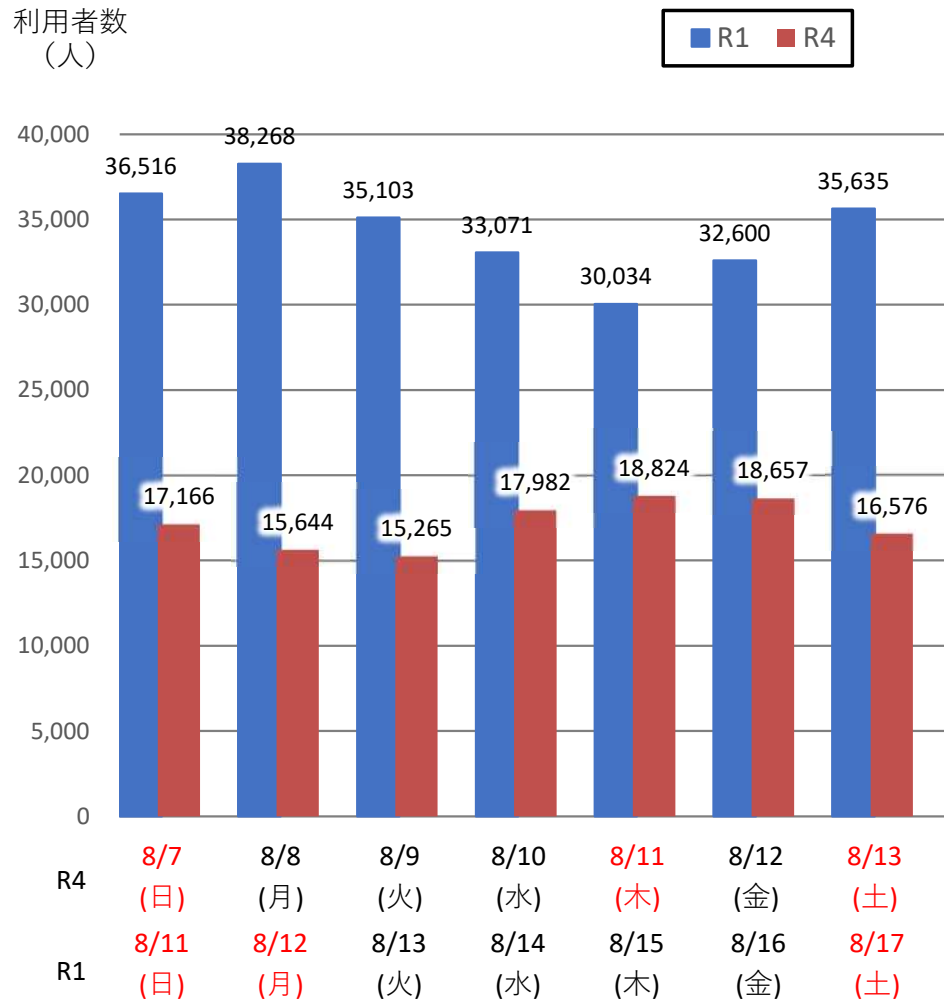

バスタ新宿 利用状況(速報)

【対象期間】 令和4年8月7日[日]～令和4年8月13日[土]:7日間

※[比較対象] 令和1年8月11日[日]～令和1年8月17日[土]:7日間

利用者数

便数

バスタ新宿 利用状況(各週平均値)

速報値

過去の平均に対する割合 [%]

【注】
 ●割合は2017年から2019年までの平均値に対する同期比
 ●集計期間：令和2年1月～令和4年8月第2週
 ●1日あたりのバス発着便数・利用者数を週単位で集計して平均値を算出

1マス：1週間

バス発着便数

利用者数