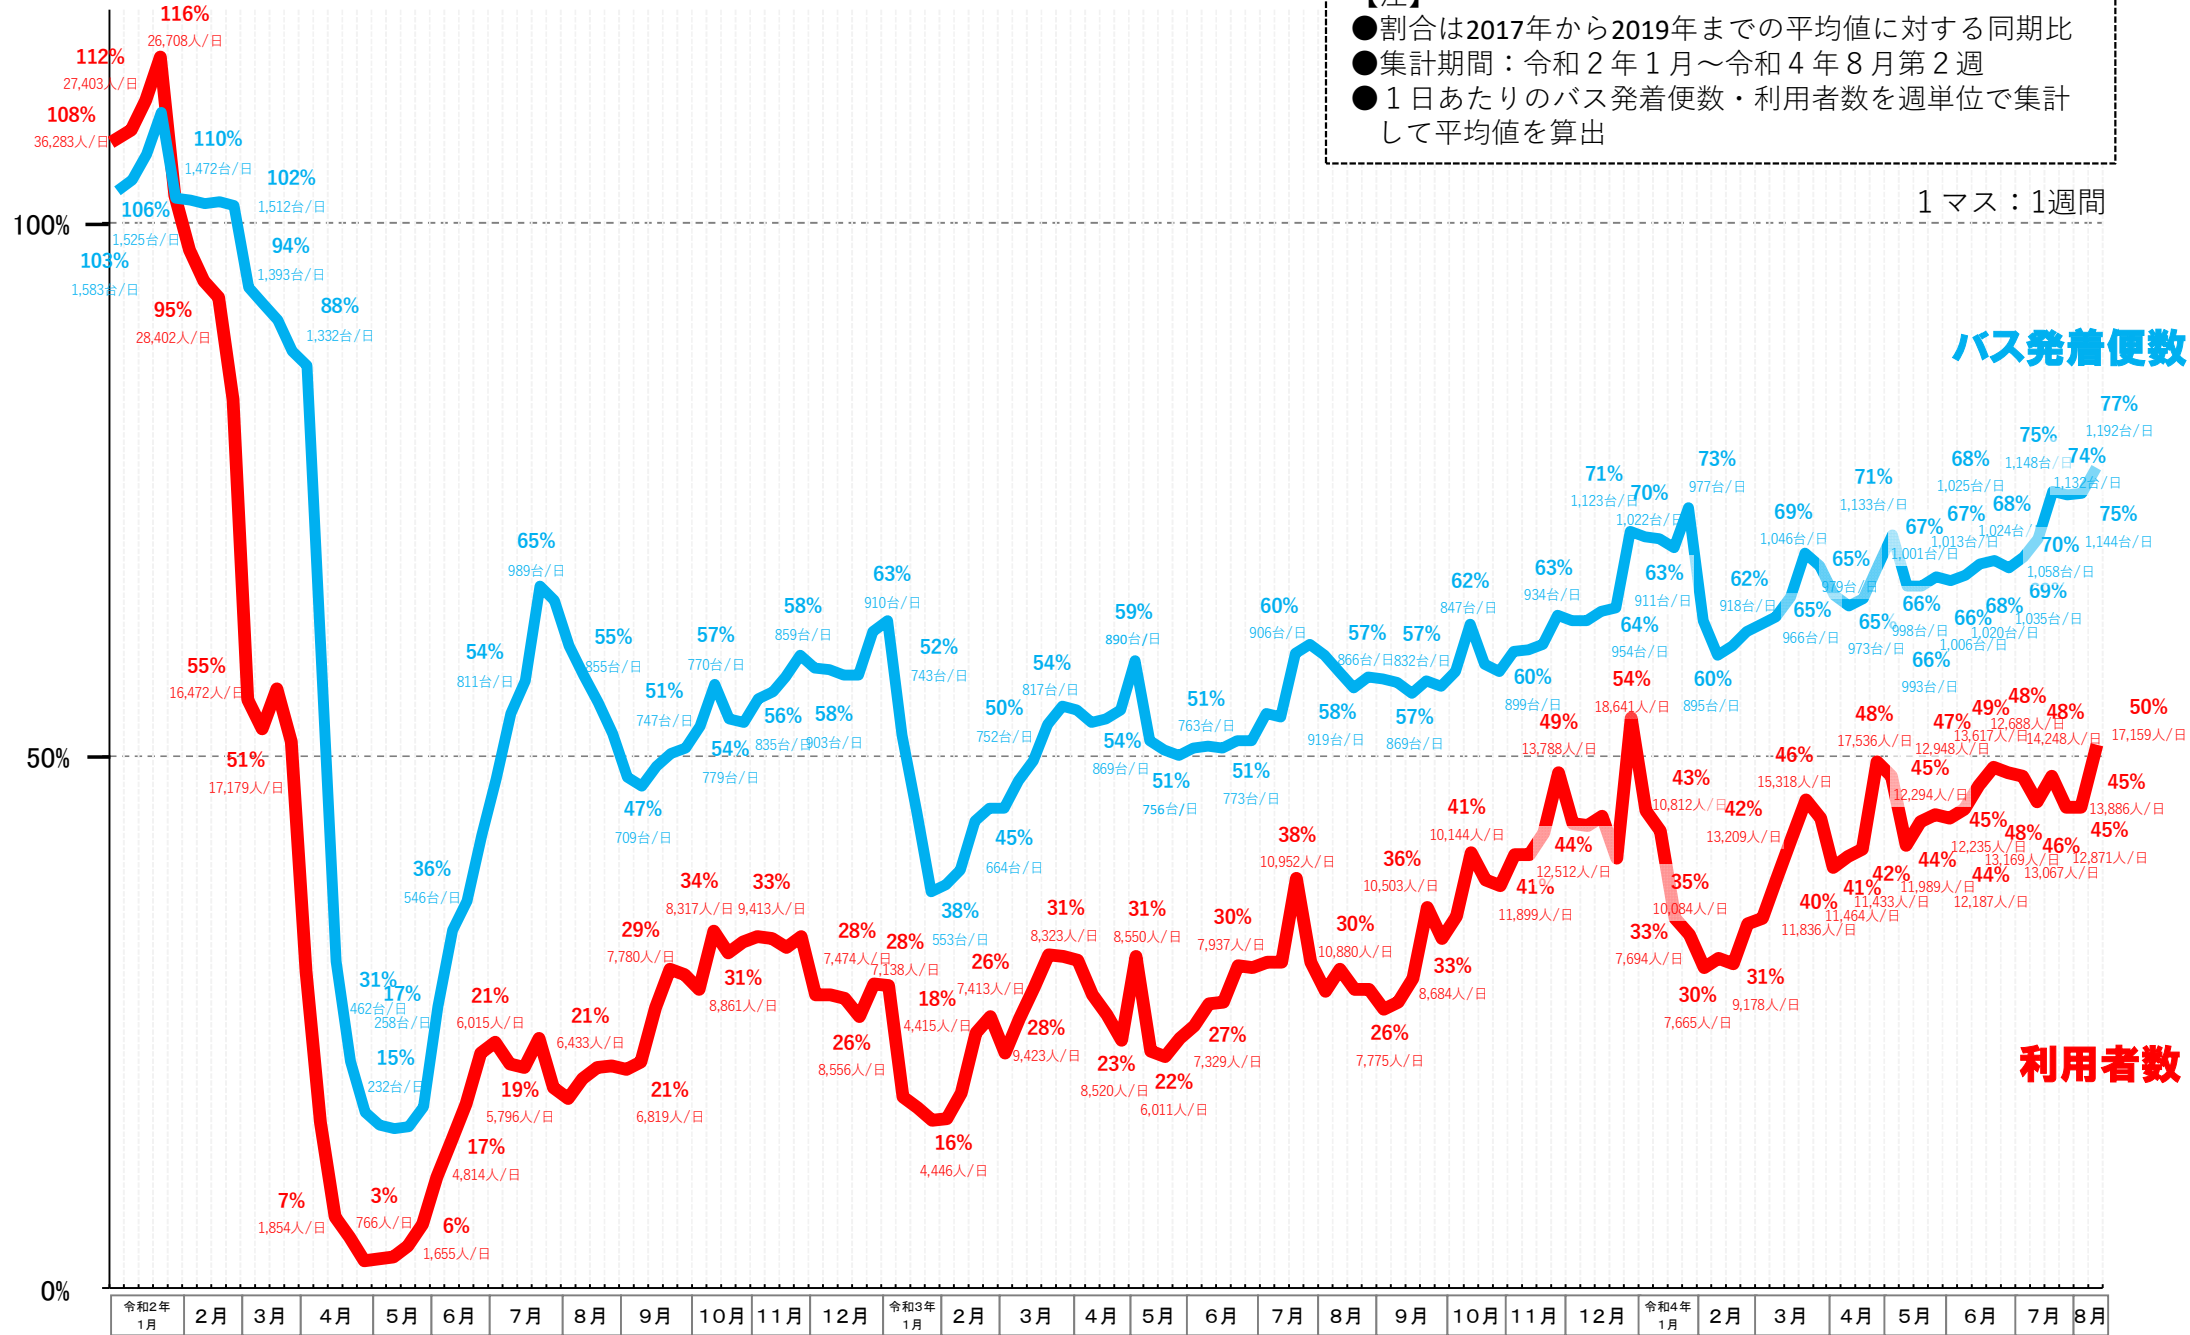

バスタ新宿 利用状況(速報)

【対象期間】 令和4年8月7日[日]～令和4年8月13日[土]:7日間

※[比較対象] 令和1年8月11日[日]～令和1年8月17日[土]:7日間

利用者数

便数

バスタ新宿 利用状況(各週平均値)

速報値

過去の平均に対する割合 [%]

【注】
 ●割合は2017年から2019年までの平均値に対する同期比
 ●集計期間：令和2年1月～令和4年8月第2週
 ●1日あたりのバス発着便数・利用者数を週単位で集計して平均値を算出

1マス：1週間

バス発着便数

利用者数