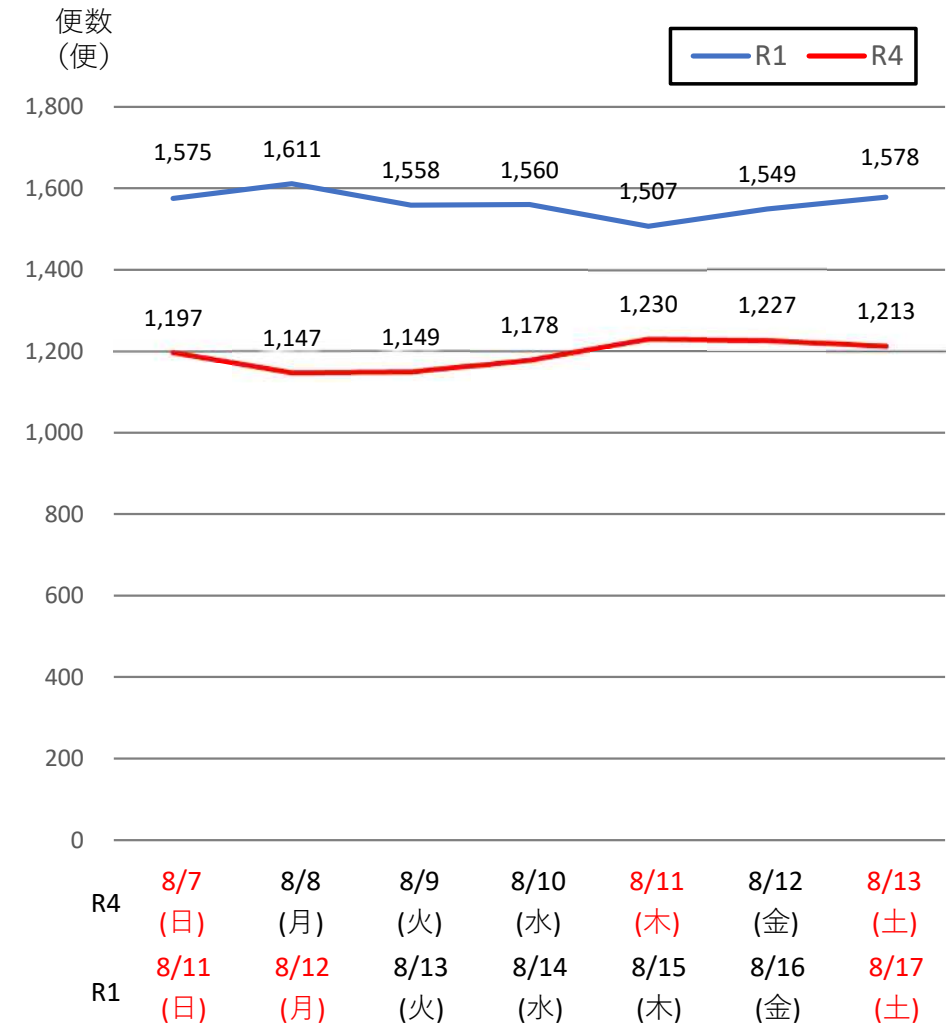

バスタ新宿 利用状況(速報)

【対象期間】 令和4年8月7日[日]～令和4年8月13日[土]:7日間

※[比較対象] 令和1年8月11日[日]～令和1年8月17日[土]:7日間

利用者数

便数

バスタ新宿 利用状況(各週平均値)

速報値

過去の平均に対する割合 [%]

【注】
 ●割合は2017年から2019年までの平均値に対する同期比
 ●集計期間：令和2年1月～令和4年8月第2週
 ●1日あたりのバス発着便数・利用者数を週単位で集計して平均値を算出

1マス：1週間

バス発着便数

利用者数