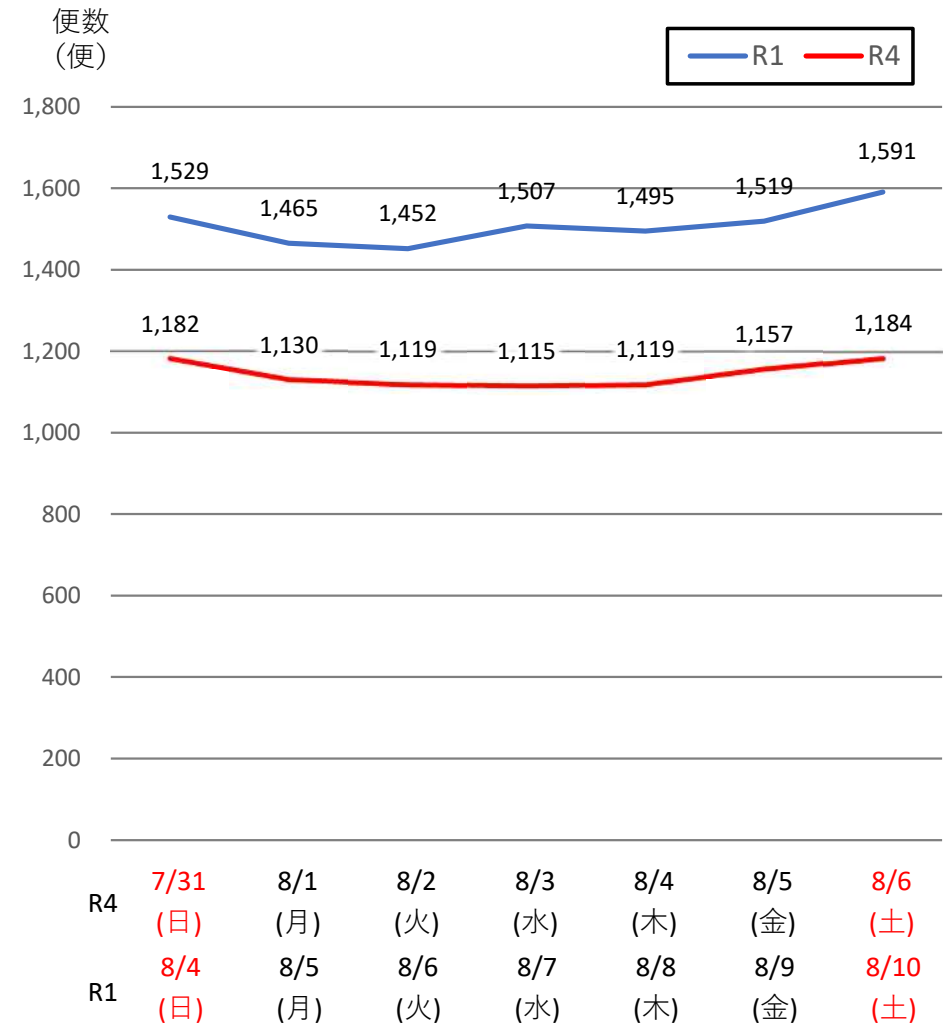

バスタ新宿 利用状況(速報)

【対象期間】 令和4年7月31日[日]～令和4年8月6日[土]:7日間

※[比較対象] 令和1年8月4日[日]～令和1年8月10日[土]:7日間

利用者数

便数

バスタ新宿 利用状況(各週平均値)

速報値

過去の平均に対する割合 [%]

【注】
 ●割合は2017年から2019年までの平均値に対する同期比
 ●集計期間：令和2年1月～令和4年8月第1週
 ●1日あたりのバス発着便数・利用者数を週単位で集計して平均値を算出

1マス：1週間

バス発着便数

利用者数