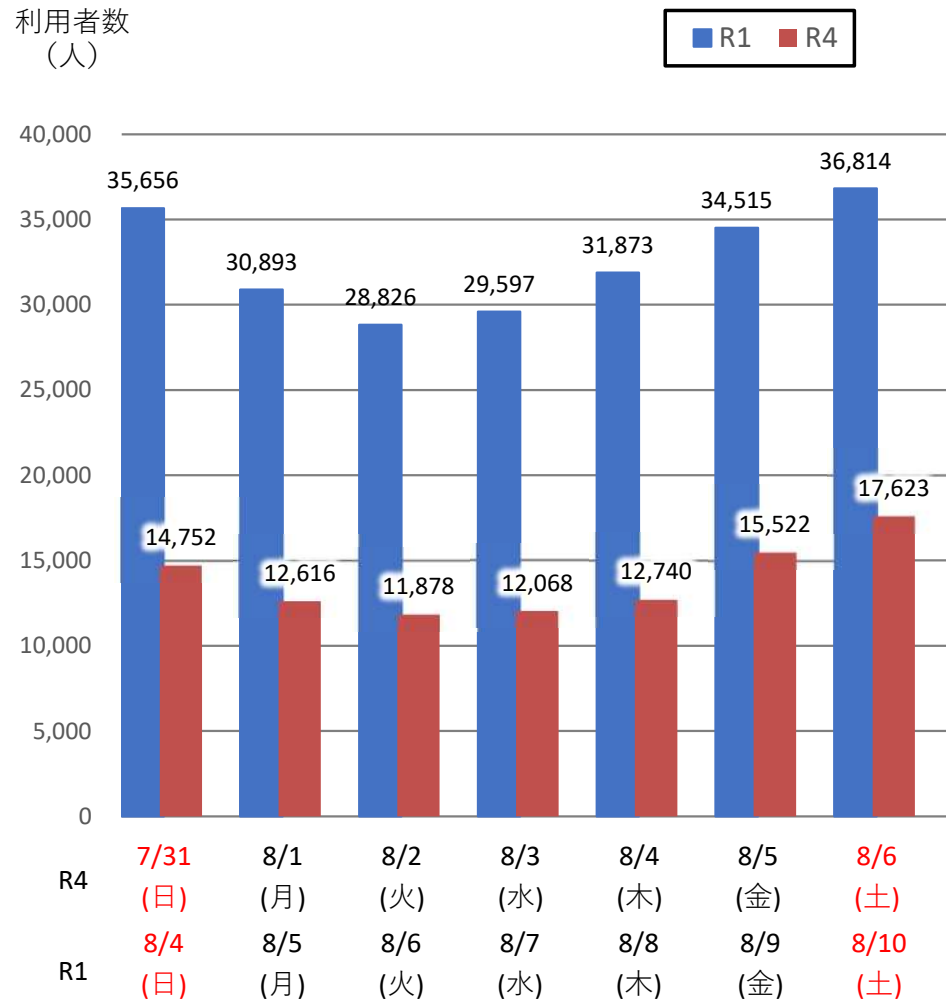

バスタ新宿 利用状況(速報)

【対象期間】 令和4年7月31日[日]～令和4年8月6日[土]:7日間

※[比較対象] 令和1年8月4日[日]～令和1年8月10日[土]:7日間

利用者数

便数

バスタ新宿 利用状況(各週平均値)

速報値

過去の平均に対する割合 [%]

【注】
 ●割合は2017年から2019年までの平均値に対する同期比
 ●集計期間：令和2年1月～令和4年8月第1週
 ●1日あたりのバス発着便数・利用者数を週単位で集計して平均値を算出

1マス：1週間

バス発着便数

利用者数