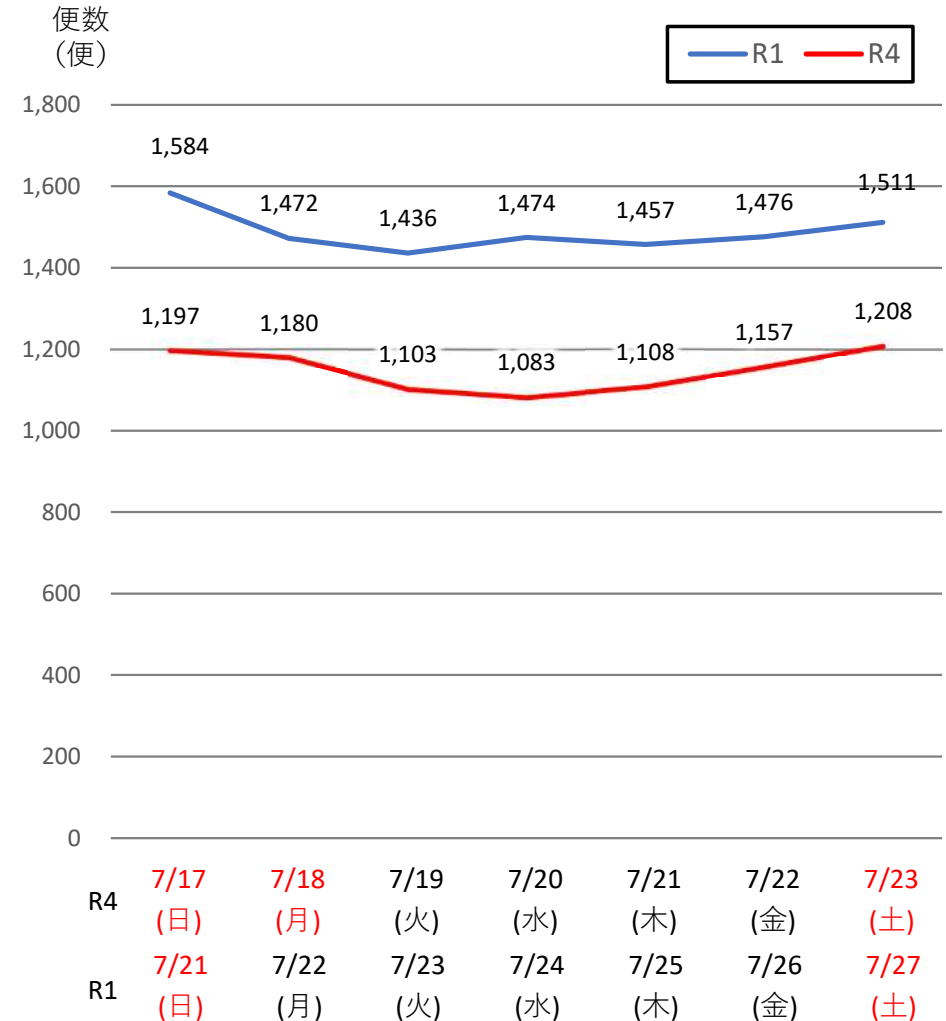

バスタ新宿 利用状況(速報)

【対象期間】 令和4年7月17日[日]～令和4年7月23日[土]:7日間

※[比較対象] 令和1年7月21日[日]～令和1年7月27日[土]:7日間

利用者数

便数