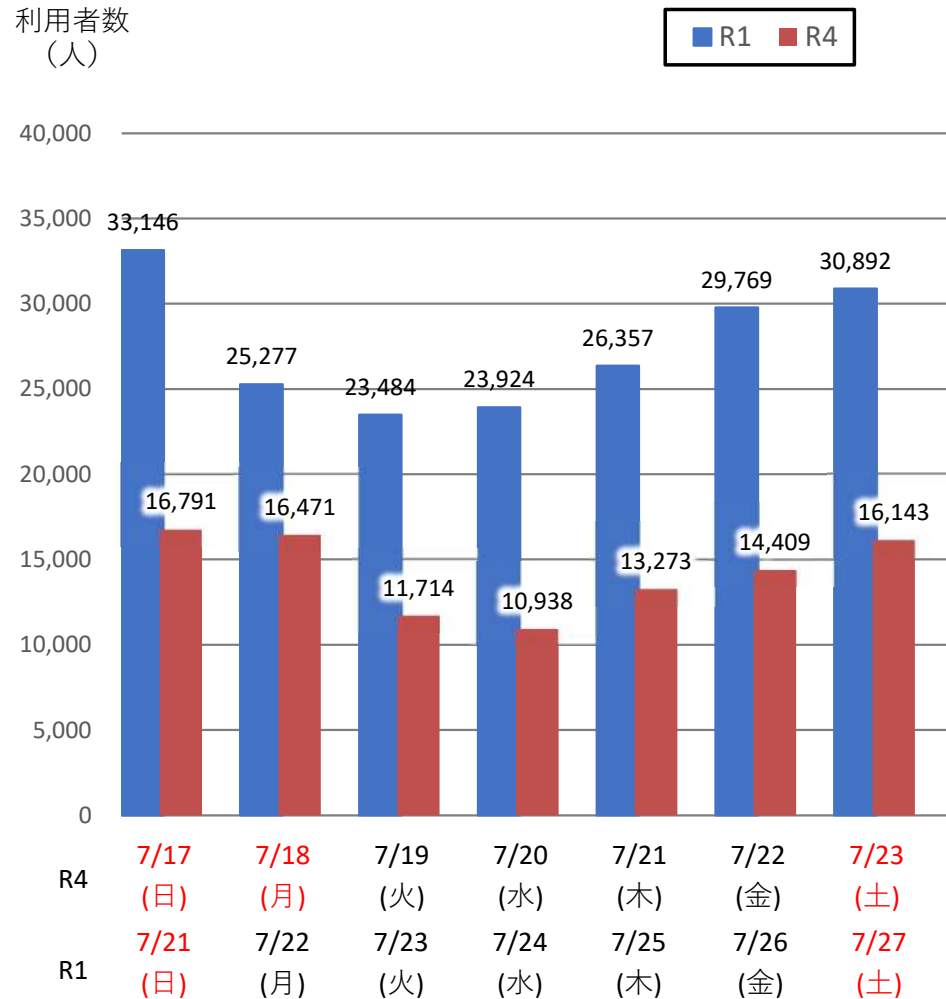

# バスタ新宿 利用状況(速報)

【対象期間】 令和4年7月17日[日]～令和4年7月23日[土]:7日間

※[比較対象] 令和1年7月21日[日]～令和1年7月27日[土]:7日間

## 利用者数