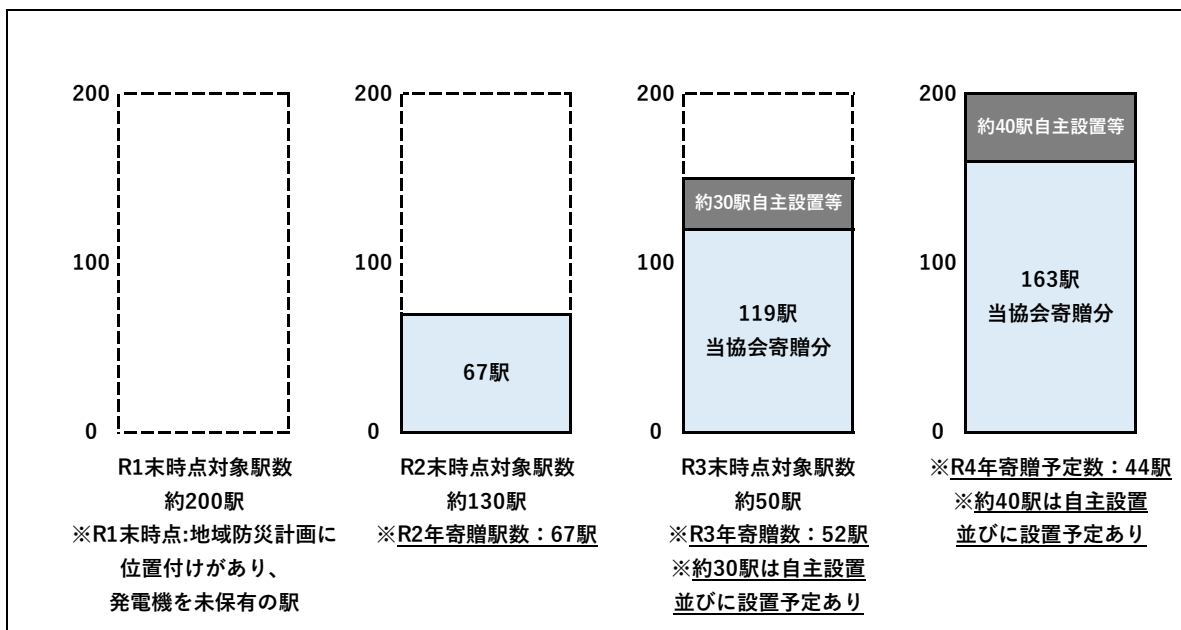

(参考)

【R1末時点発電機未保有駅の解消状況 (R4見込み含む)】

【お問い合わせ先】

一般社団法人日本道路建設業協会関東支部 事務局 鈴木

TEL : 03-3551-2903

E-Mail : kanto@dohkenkyo.or.jp

H P : <http://www.dohkenkyo.or.jp/>

今年度寄贈する道の駅（全44駅）は以下のとおりです。

【今年度する寄贈先の道の駅一覧】

北海道			
1	北海道	喜茂別町	望羊中山
2	北海道	湧別町	愛ランド湧別
3	北海道	洞爺湖町	あぶた
4	北海道	津別町	あいおい
東北（青森・岩手・秋田・宮城・山形・福島）			
1	秋田県	北秋田市	あに
関東（茨城・栃木・群馬・埼玉・東京・千葉・神奈川・山梨・長野（一部））			
1	栃木県	宇都宮市	うつのみやろまんちっく村
2	群馬県	高崎市	くらぶち小栗の里
3	群馬県	前橋市	ふじみ
4	群馬県	藤岡市	ららん藤岡
5	群馬県	甘楽町	甘楽
6	埼玉県	東秩父村	和紙の里ひがしちちぶ
北陸（新潟・富山・石川）			
1	富山県	高岡市	雨晴
2	富山県	南砺市	福光
3	富山県	南砺市	たいら
4	石川県	内灘町	内灘サンセットパーク
5	石川県	七尾市	能登食祭市場
6	石川県	七尾市	いおり
中部（長野（一部）・静岡・愛知・岐阜・三重）			
1	岐阜県	郡上市	白山文化の里長滝
2	岐阜県	白川町	美濃白川
3	岐阜県	恵那市	上矢作ラ・フォーレ福寿の里
4	岐阜県	恵那市	そばの郷 らっせいみさと
5	岐阜県	恵那市	おばあちゃん市・山岡
6	岐阜県	富加町	半布里の郷 とみか
7	岐阜県	白川村	白川郷
8	岐阜県	白川村	飛騨白山
9	岐阜県	高山市	桜の郷 荘川
10	岐阜県	高山市	飛騨街道 なぎさ

近畿（福井・滋賀・京都・大阪・兵庫・奈良・和歌山）			
1	滋賀県	高島市	藤樹の里あどがわ
2	滋賀県	高島市	マキノ追坂峠
3	兵庫県	養父市	但馬楽座
4	兵庫県	多可町	杉原紙の里・多可
5	奈良県	五條市	吉野路 大塔
6	奈良県	上北山村	吉野路 上北山
7	奈良県	川上村	杉の湯 川上
8	和歌山県	新宮市	瀬峡街道熊野川
9	和歌山県	かつらぎ町	くしがきの里
中国（鳥取・島根・岡山・広島・山口）			
1	島根県	松江市	秋鹿なぎさ公園
2	岡山県	瀬戸内市	黒井山グリーンパーク
3	岡山県	瀬戸内市	一本松展望園
四国（徳島・香川・愛媛・高知）			
1	愛媛県	西条市	小松オアシス
九州（福岡・佐賀・長崎・熊本・大分・宮崎・鹿児島）・沖縄			
1	熊本県	錦町	錦
2	熊本県	菊池市	七城メロンドーム
3	熊本県	菊池市	泗水
4	熊本県	和水町	きくすい