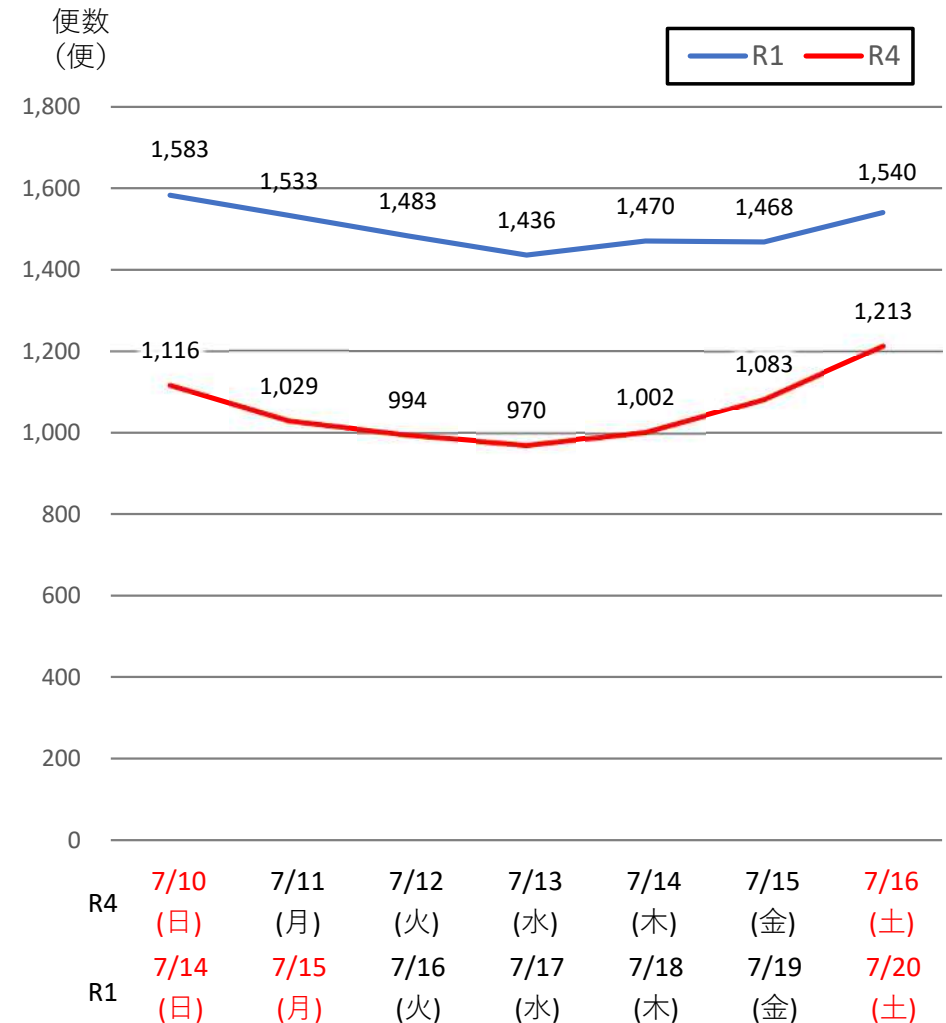

バスタ新宿 利用状況(速報)

【対象期間】 令和4年7月10日[日]～令和4年7月16日[土]:7日間

※[比較対象] 令和1年7月14日[日]～令和1年7月20日[土]:7日間

利用者数

便数