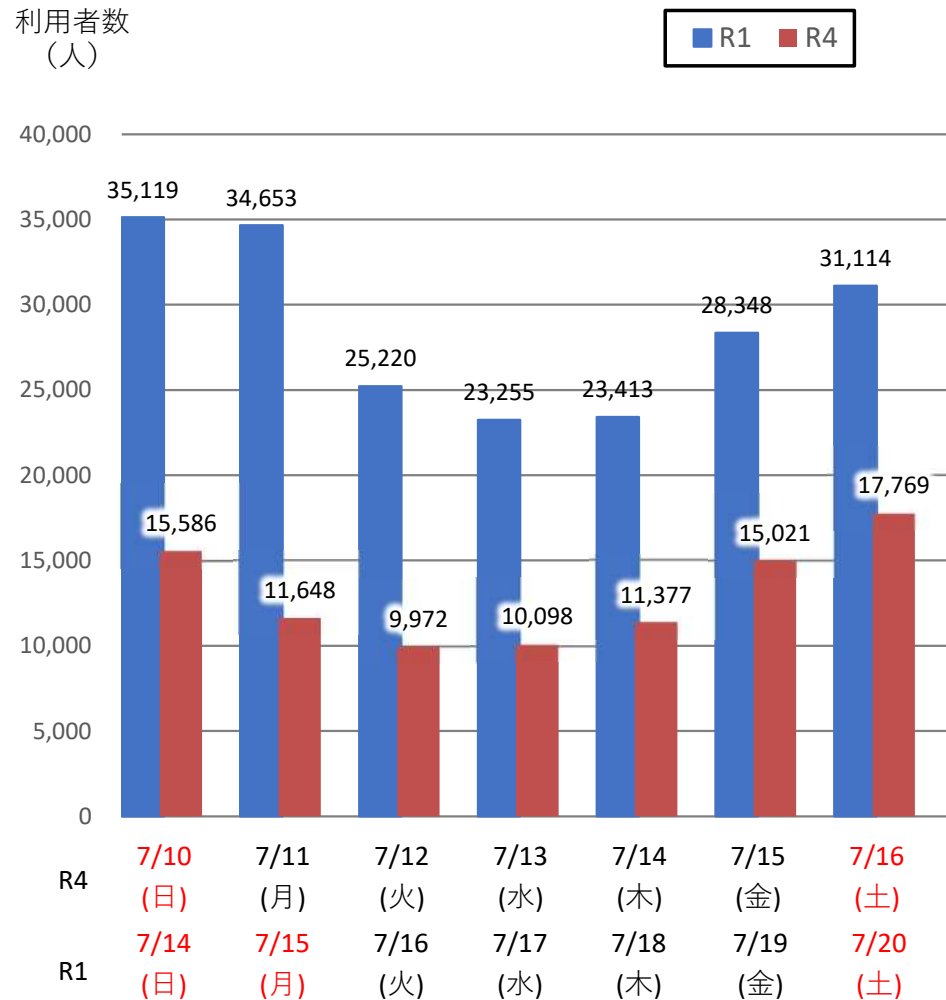

# バスタ新宿 利用状況(速報)

【対象期間】 令和4年7月10日[日]～令和4年7月16日[土]:7日間

※[比較対象] 令和1年7月14日[日]～令和1年7月20日[土]:7日間

## 利用者数