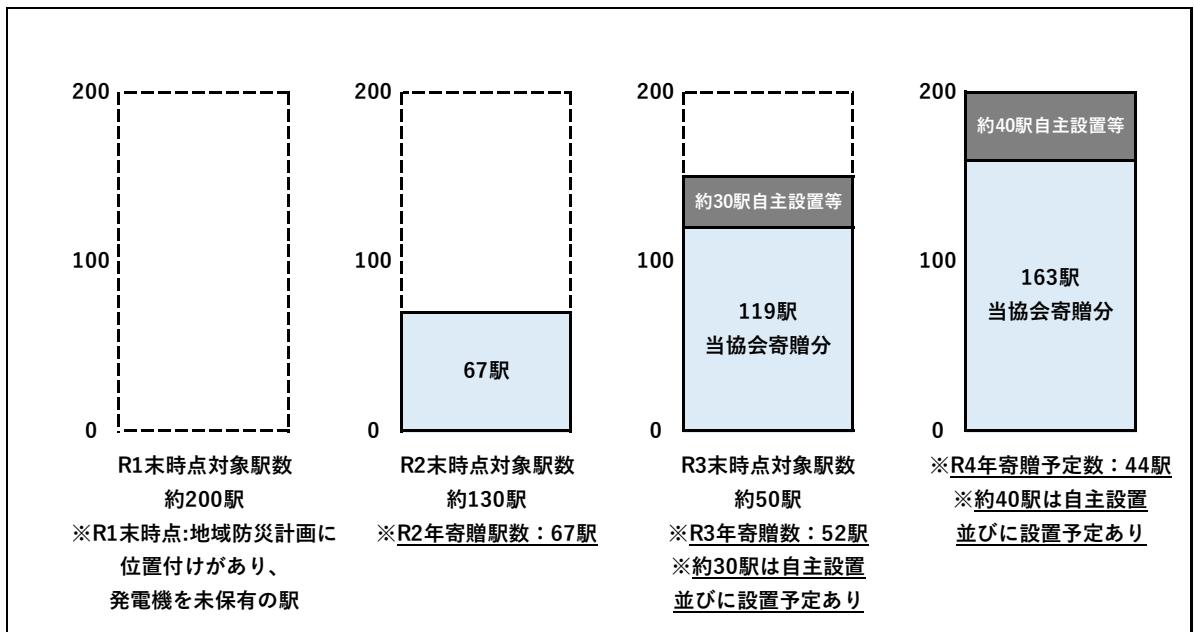

(参考)

【R1末時点発電機未保有駅の解消状況 (R4見込み含む)】

【お問い合わせ先】

一般社団法人日本道路建設業協会関東支部 事務局 鈴木

TEL : 03-3551-2903

E-Mail : kanto@dohkenkyo.or.jp

H P : <http://www.dohkenkyo.or.jp/>

今年度寄贈する道の駅（全44駅）は以下のとおりです。

【今年度する寄贈先の道の駅一覧】

北海道			
1	北海道	喜茂別町	望羊中山
2	北海道	湧別町	愛ランド湧別
3	北海道	洞爺湖町	あぶた
4	北海道	津別町	あいおい
東北（青森・岩手・秋田・宮城・山形・福島）			
1	秋田県	北秋田市	あに
関東（茨城・栃木・群馬・埼玉・東京・千葉・神奈川・山梨・長野（一部））			
1	栃木県	宇都宮市	うつのみやろまんちっく村
2	群馬県	高崎市	くらぶち小栗の里
3	群馬県	前橋市	ふじみ
4	群馬県	藤岡市	ららん藤岡
5	群馬県	甘楽町	甘楽
6	埼玉県	東秩父村	和紙の里ひがしちちぶ
北陸（新潟・富山・石川）			
1	富山県	高岡市	雨晴
2	富山県	南砺市	福光
3	富山県	南砺市	たいら
4	石川県	内灘町	内灘サンセットパーク
5	石川県	七尾市	能登食祭市場
6	石川県	七尾市	いおり
中部（長野（一部）・静岡・愛知・岐阜・三重）			
1	岐阜県	郡上市	白山文化の里長滝
2	岐阜県	白川町	美濃白川
3	岐阜県	恵那市	上矢作ラ・フォーレ福寿の里
4	岐阜県	恵那市	そばの郷 らっせいみさと
5	岐阜県	恵那市	おばあちゃん市・山岡
6	岐阜県	富加町	半布里の郷 とみか
7	岐阜県	白川村	白川郷
8	岐阜県	白川村	飛騨白山
9	岐阜県	高山市	桜の郷 荘川
10	岐阜県	高山市	飛騨街道 なぎさ

近畿（福井・滋賀・京都・大阪・兵庫・奈良・和歌山）			
1	滋賀県	高島市	藤樹の里あどがわ
2	滋賀県	高島市	マキノ追坂峠
3	兵庫県	養父市	但馬楽座
4	兵庫県	多可町	杉原紙の里・多可
5	奈良県	五條市	吉野路 大塔
6	奈良県	上北山村	吉野路 上北山
7	奈良県	川上村	杉の湯 川上
8	和歌山県	新宮市	瀬峡街道熊野川
9	和歌山県	かつらぎ町	くしがきの里
中国（鳥取・島根・岡山・広島・山口）			
1	島根県	松江市	秋鹿なぎさ公園
2	岡山県	瀬戸内市	黒井山グリーンパーク
3	岡山県	瀬戸内市	一本松展望園
四国（徳島・香川・愛媛・高知）			
1	愛媛県	西条市	小松オアシス
九州（福岡・佐賀・長崎・熊本・大分・宮崎・鹿児島）・沖縄			
1	熊本県	錦町	錦
2	熊本県	菊池市	七城メロンドーム
3	熊本県	菊池市	泗水
4	熊本県	和水町	きくすい