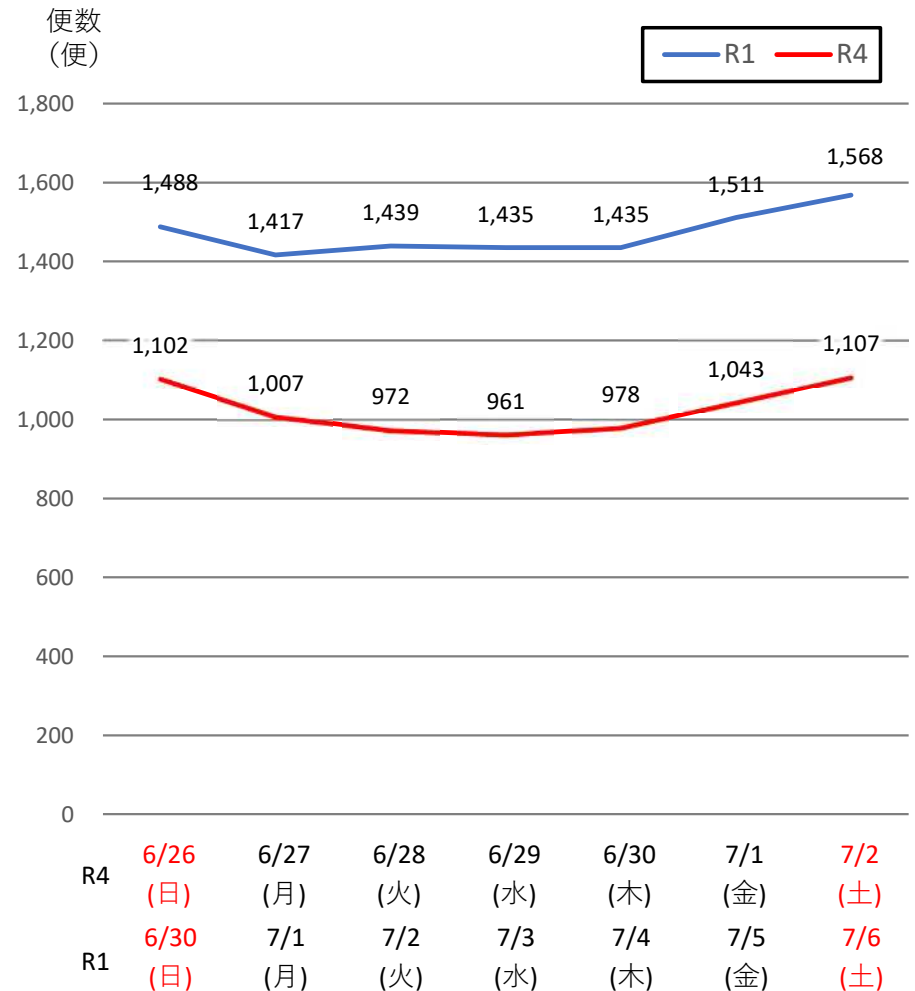

# バスタ新宿 利用状況(速報)

【対象期間】 令和4年6月26日[日]～令和4年7月2日[土]:7日間

※[比較対象] 令和1年6月30日[日]～令和1年7月6日[土]:7日間

## 利用者数

## 便数