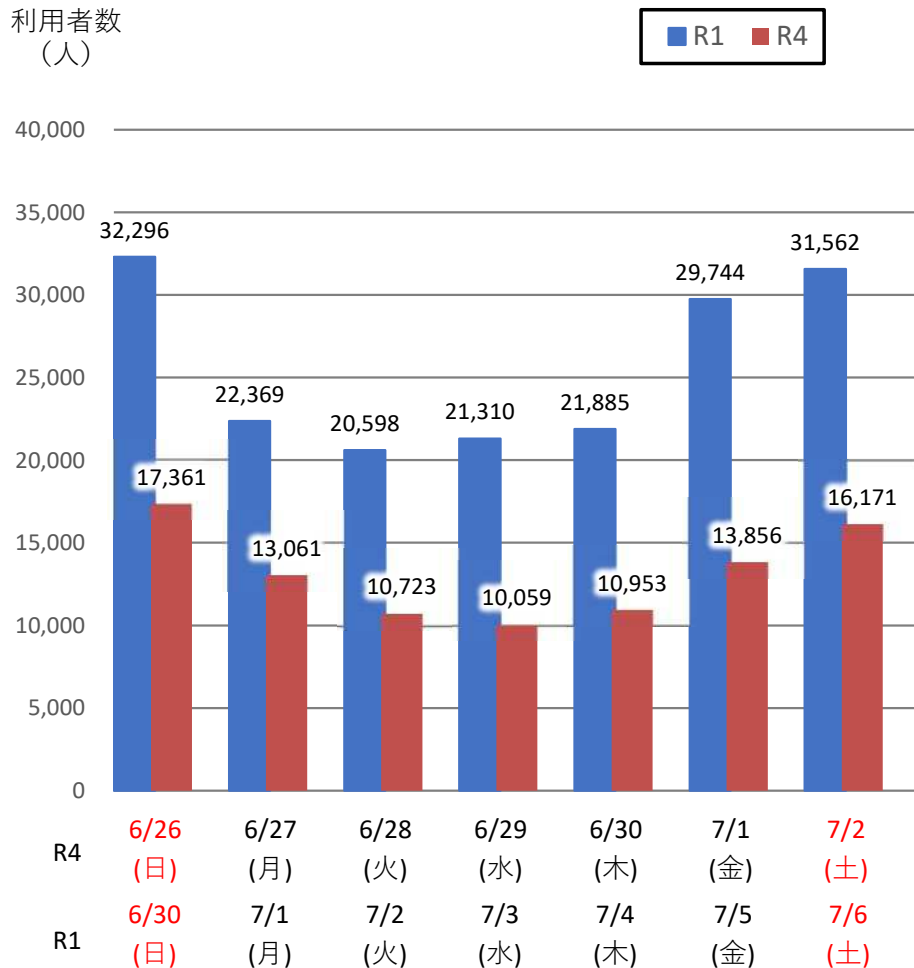

# バスタ新宿 利用状況(速報)

【対象期間】 令和4年6月26日[日]～令和4年7月2日[土]:7日間

※[比較対象] 令和1年6月30日[日]～令和1年7月6日[土]:7日間

## 利用者数