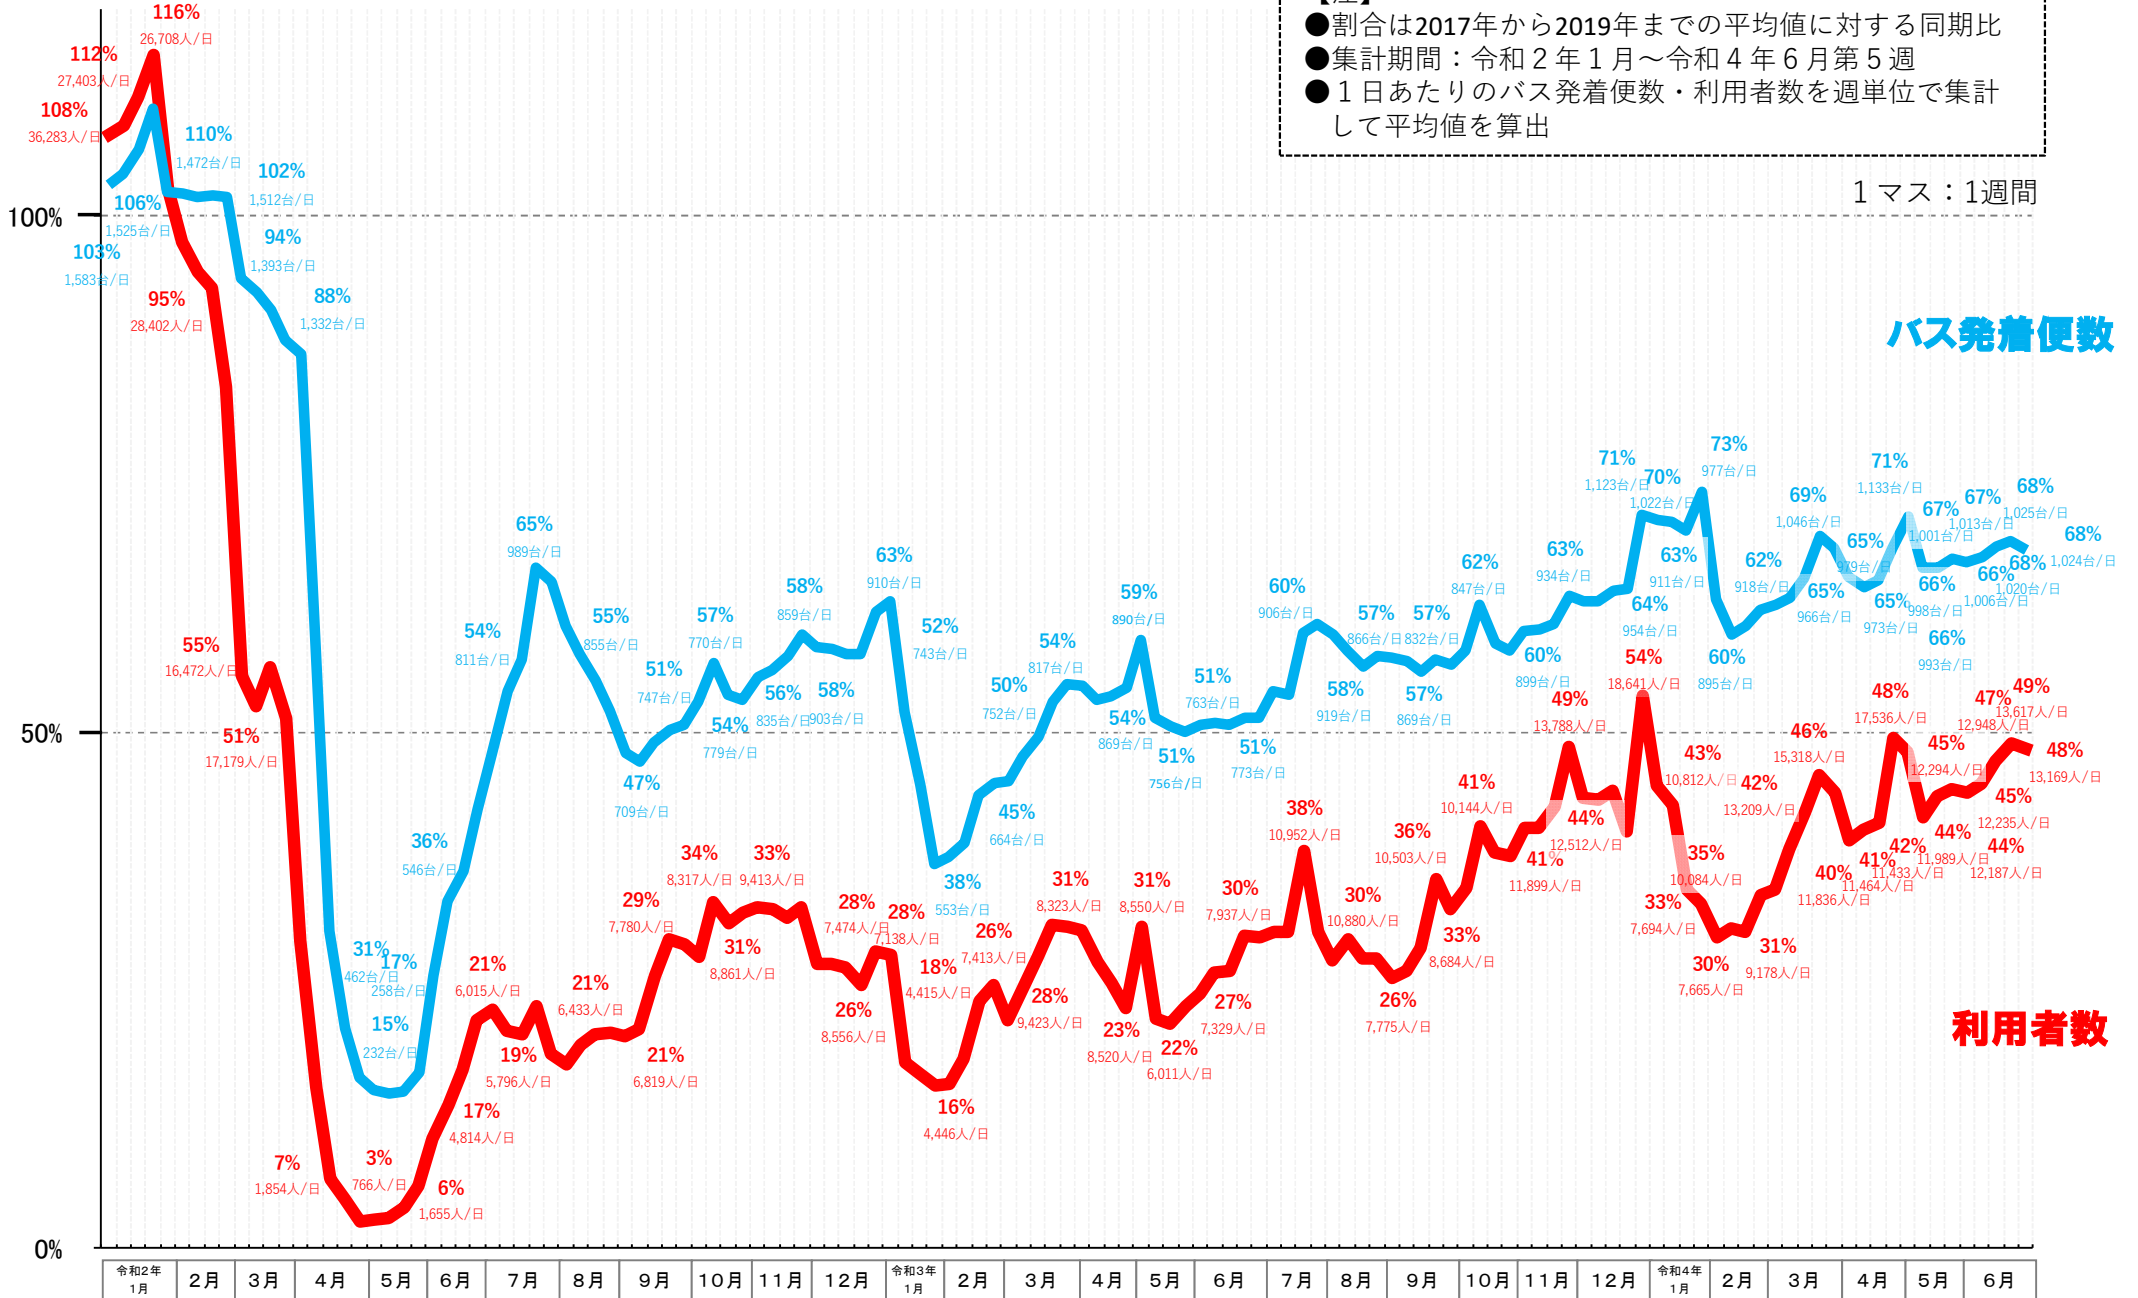

# バスタ新宿 利用状況(速報)

【対象期間】 令和4年6月26日[日]～令和4年7月2日[土]:7日間

※[比較対象] 令和1年6月30日[日]～令和1年7月6日[土]:7日間

# バスタ新宿 利用状況(各週平均値)

速報値

過去の平均に対する割合 [%]

【注】

- 割合は2017年から2019年までの平均値に対する同期比
- 集計期間：令和2年1月～令和4年6月第5週
- 1日あたりのバス発着便数・利用者数を週単位で集計して平均値を算出

1マス：1週間

バス発着便数

利用者数