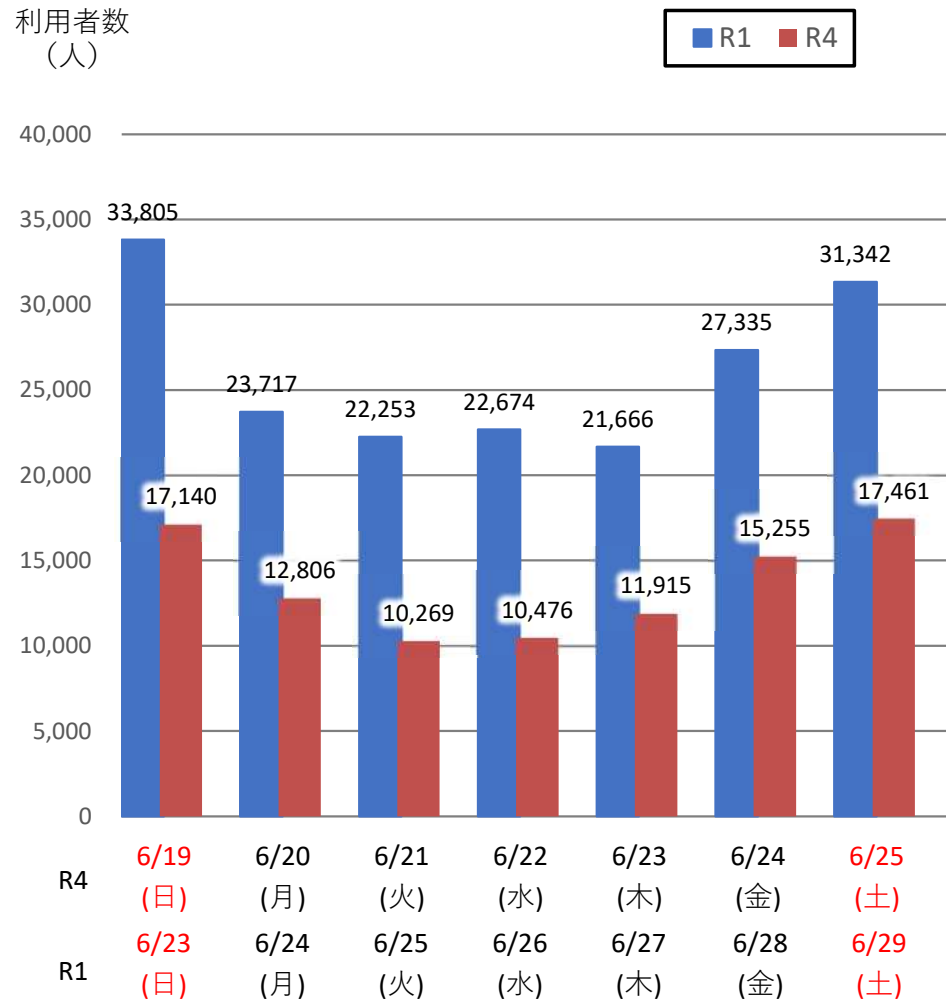

バスタ新宿 利用状況(速報)

【対象期間】 令和4年6月19日[日]～令和4年6月25日[土]:7日間

※[比較対象] 令和1年6月23日[日]～令和1年6月29日[土]:7日間

利用者数

便数