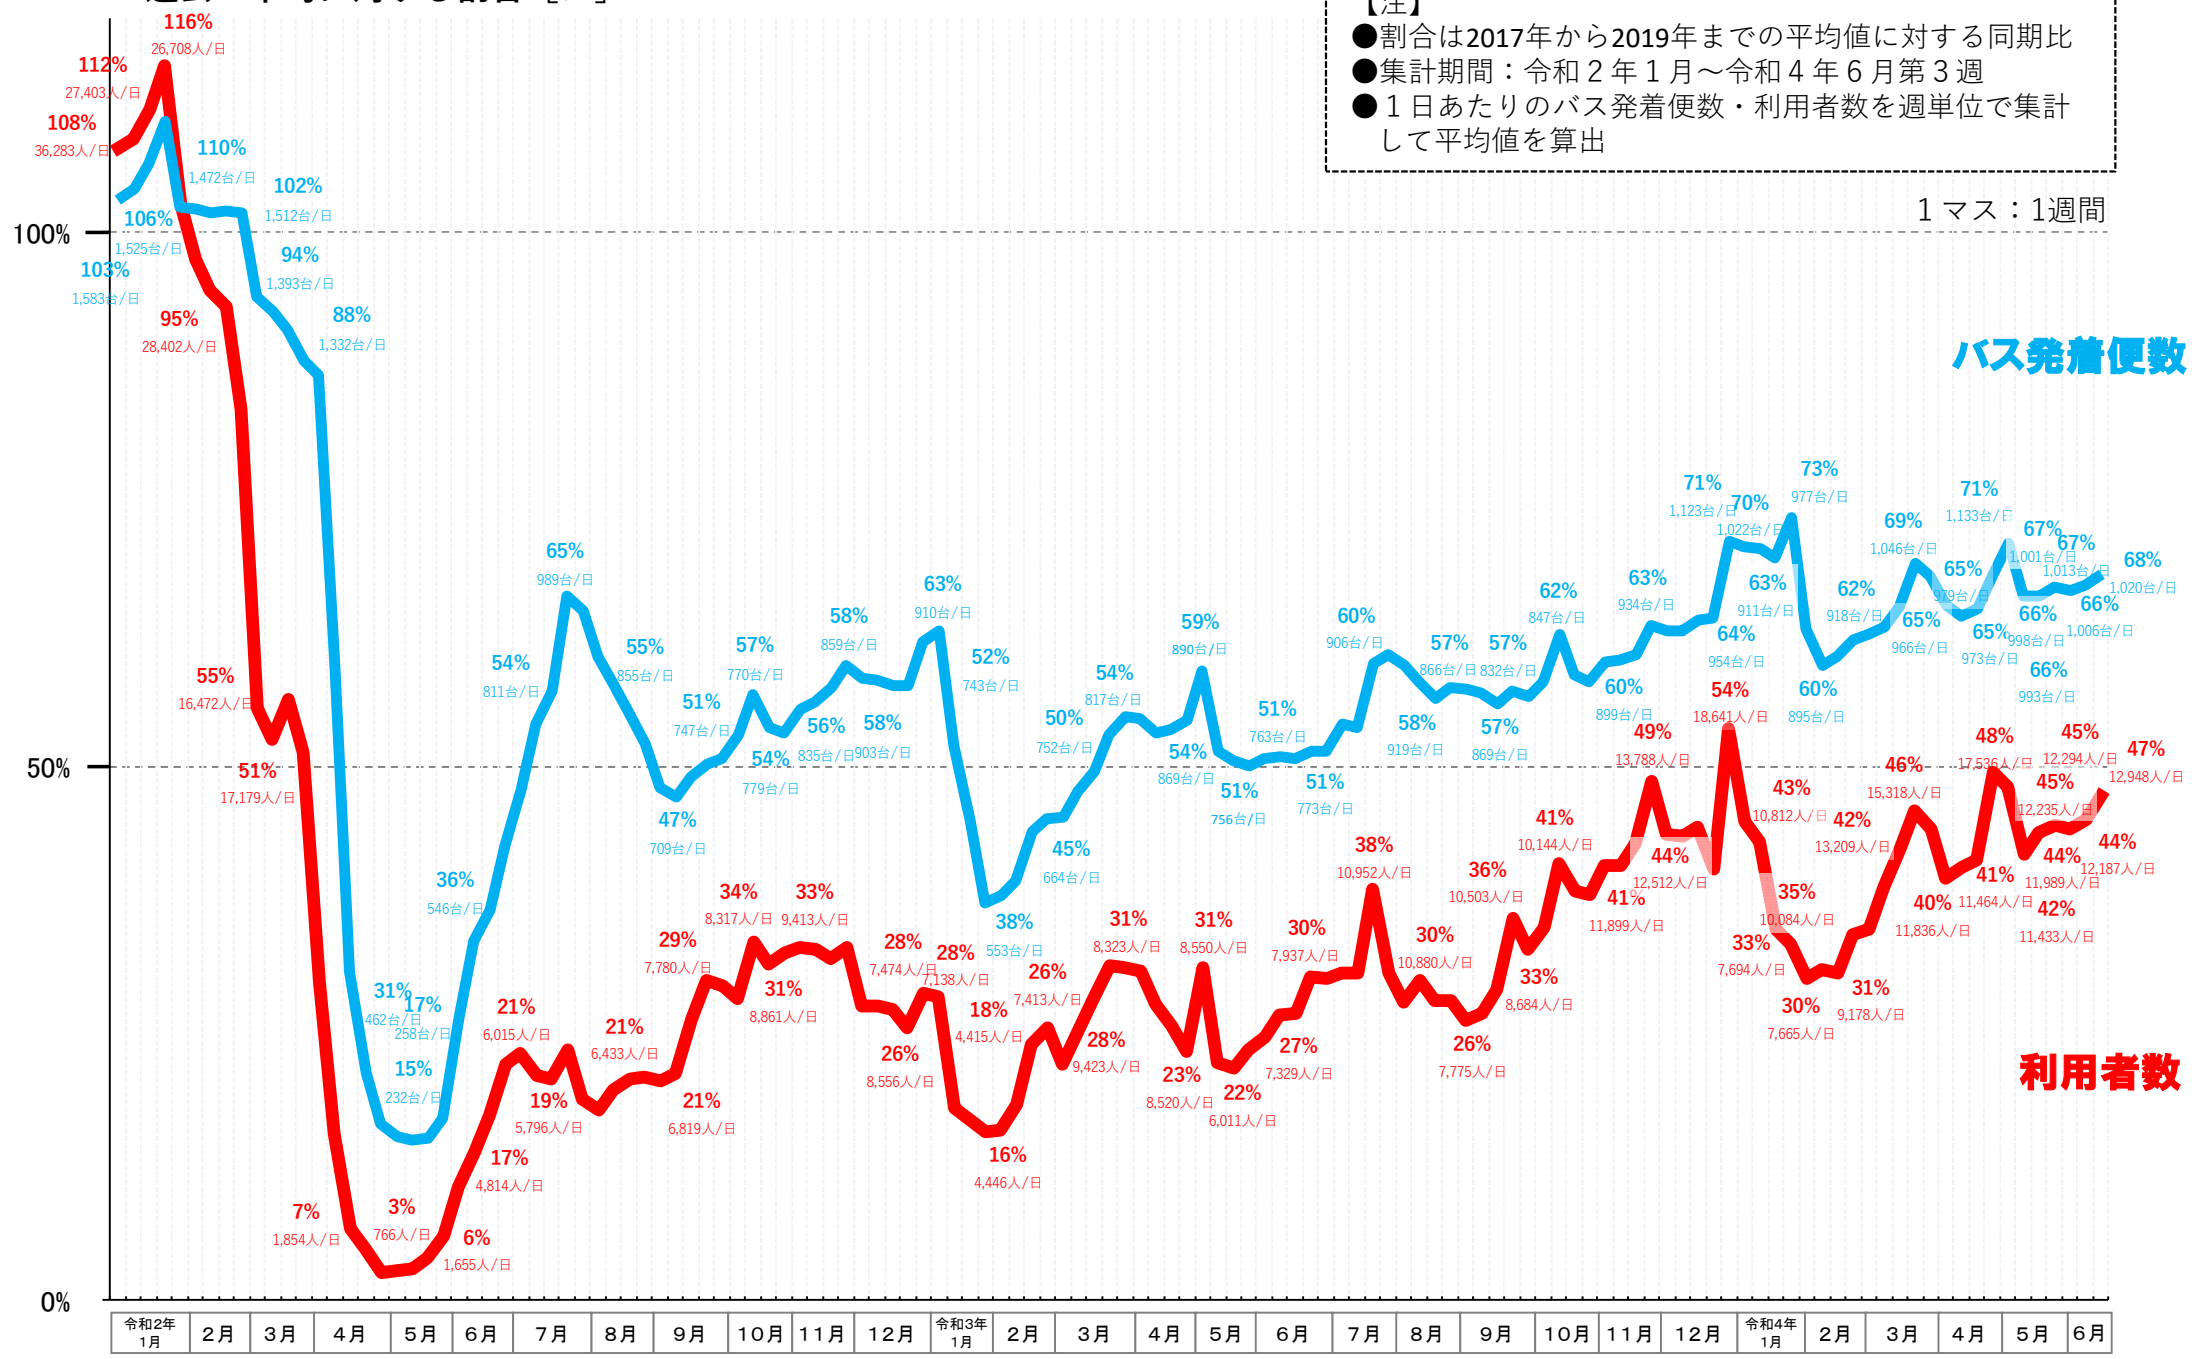

バスタ新宿 利用状況(速報)

【対象期間】 令和4年6月12日[日]～令和4年6月18日[土]:7日間

※[比較対象] 令和1年6月16日[日]～令和1年6月22日[土]:7日間

利用者数

便数

バスタ新宿 利用状況(各週平均値)

速報値

過去の平均に対する割合 [%]

【注】
 ●割合は2017年から2019年までの平均値に対する同期比
 ●集計期間：令和2年1月～令和4年6月第3週
 ●1日あたりのバス発着便数・利用者数を週単位で集計して平均値を算出

1マス：1週間

バス発着便数

利用者数