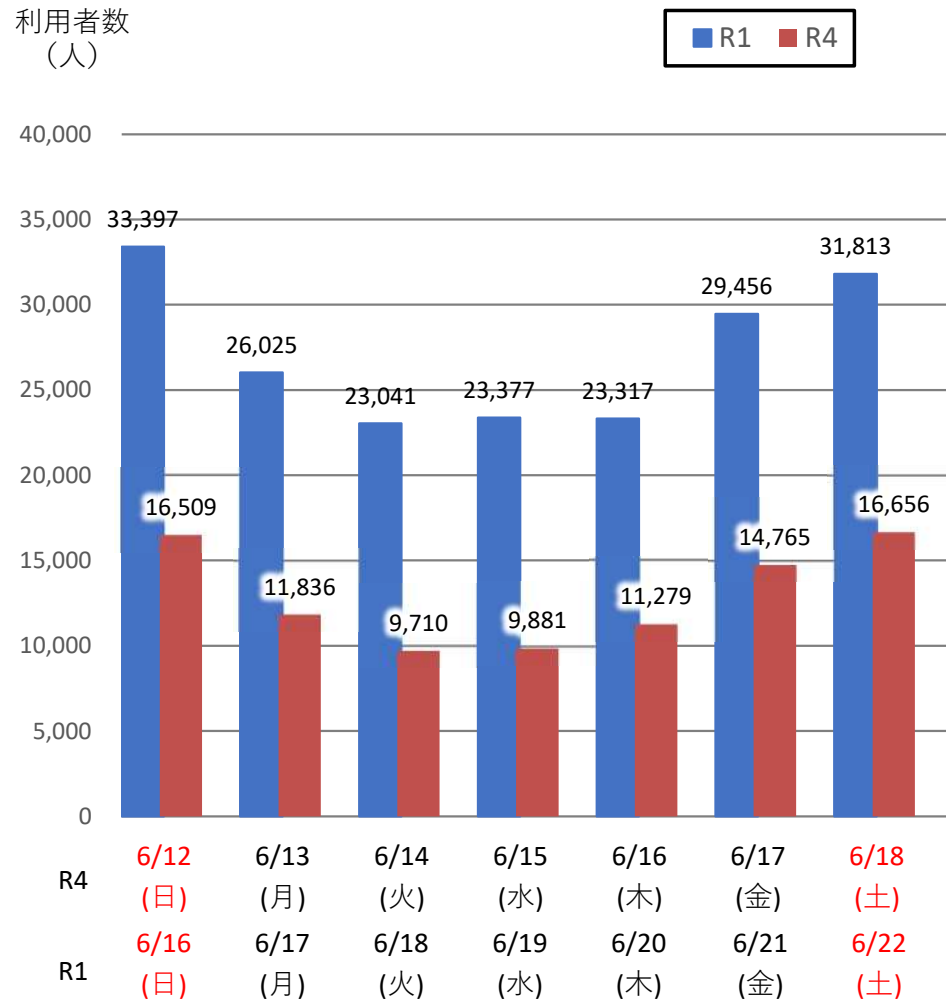

バスタ新宿 利用状況(速報)

【対象期間】 令和4年6月12日[日]～令和4年6月18日[土]:7日間

※[比較対象] 令和1年6月16日[日]～令和1年6月22日[土]:7日間

利用者数

便数

バスタ新宿 利用状況(各週平均値)

速報値

過去の平均に対する割合 [%]

【注】
 ●割合は2017年から2019年までの平均値に対する同期比
 ●集計期間：令和2年1月～令和4年6月第3週
 ●1日あたりのバス発着便数・利用者数を週単位で集計して平均値を算出

1マス：1週間

バス発着便数

利用者数