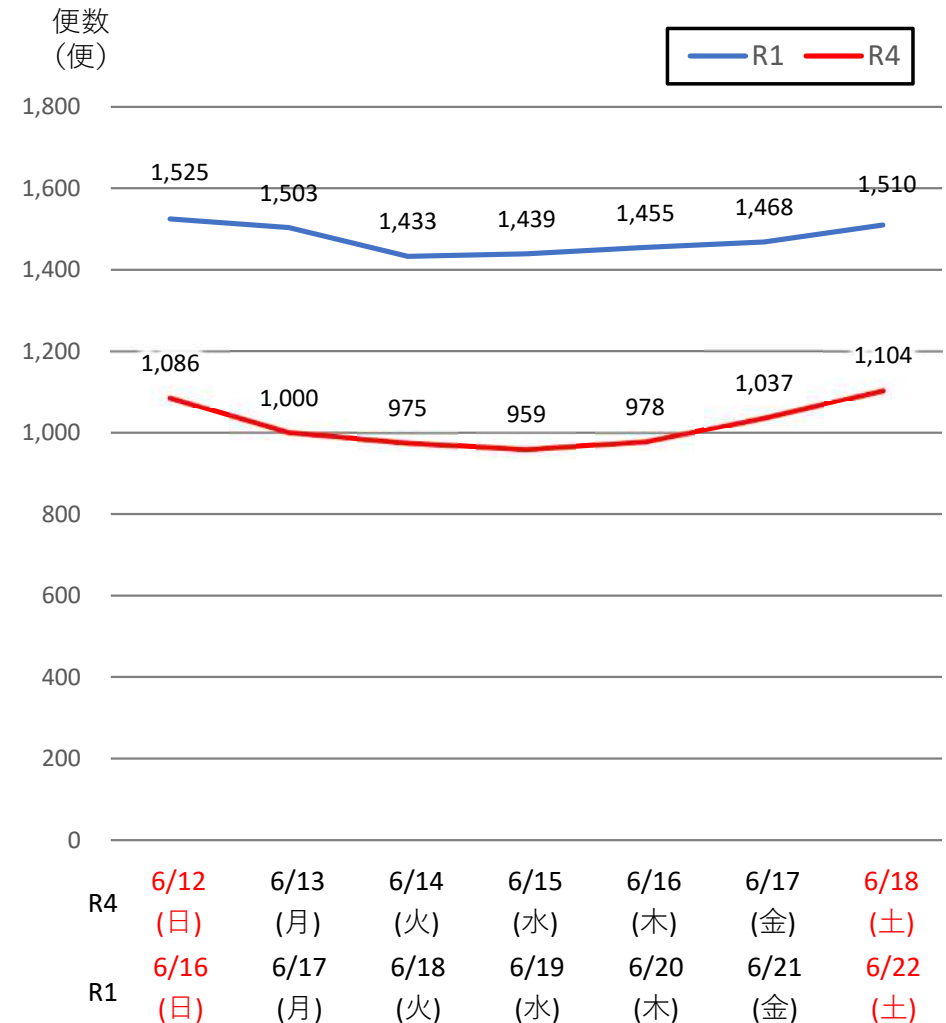

バスタ新宿 利用状況(速報)

【対象期間】 令和4年6月12日[日]～令和4年6月18日[土]:7日間

※[比較対象] 令和1年6月16日[日]～令和1年6月22日[土]:7日間

利用者数

便数

バスタ新宿 利用状況(各週平均値)

速報値

過去の平均に対する割合 [%]

【注】
 ●割合は2017年から2019年までの平均値に対する同期比
 ●集計期間：令和2年1月～令和4年6月第3週
 ●1日あたりのバス発着便数・利用者数を週単位で集計して平均値を算出

1マス：1週間

バス発着便数

利用者数