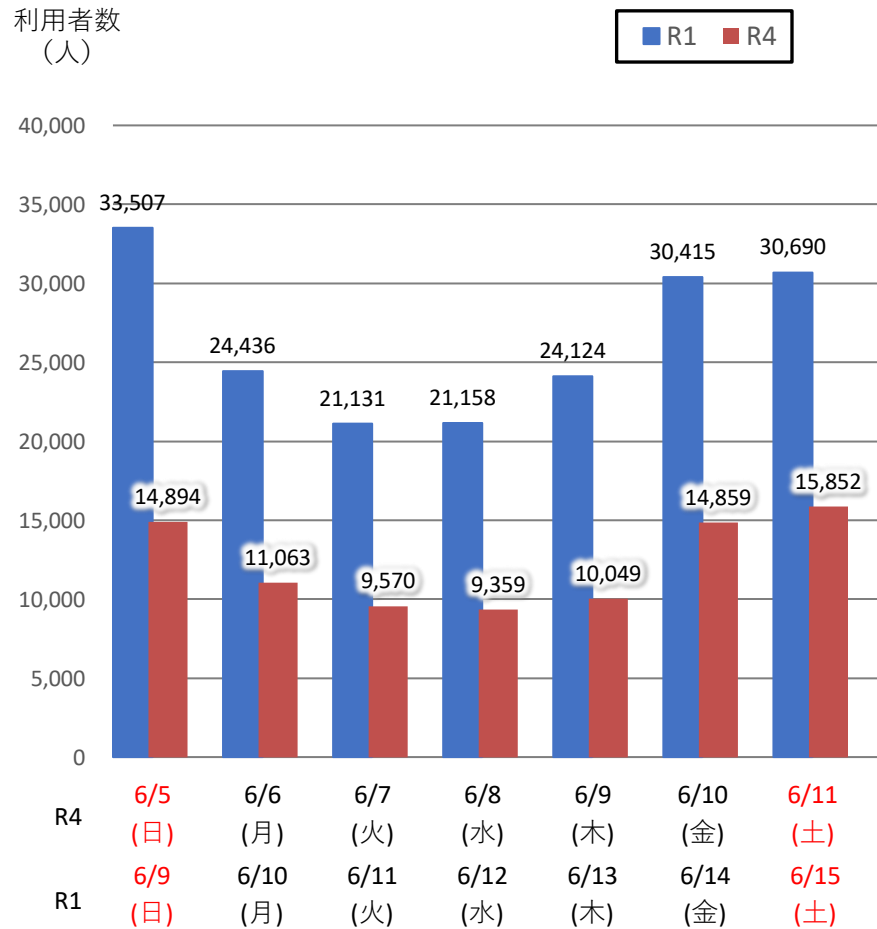

バスタ新宿 利用状況(速報)

【対象期間】 令和4年6月5日[日]～令和4年6月11日[土]:7日間

※[比較対象] 令和1年6月9日[日]～令和1年6月15日[土]:7日間

利用者数

便数

バスタ新宿 利用状況(各週平均値)

速報値

過去の平均に対する割合 [%]

【注】
 ●割合は2017年から2019年までの平均値に対する同期比
 ●集計期間：令和2年1月～令和4年6月第2週
 ●1日あたりのバス発着便数・利用者数を週単位で集計して平均値を算出

1マス：1週間

バス発着便数

利用者数