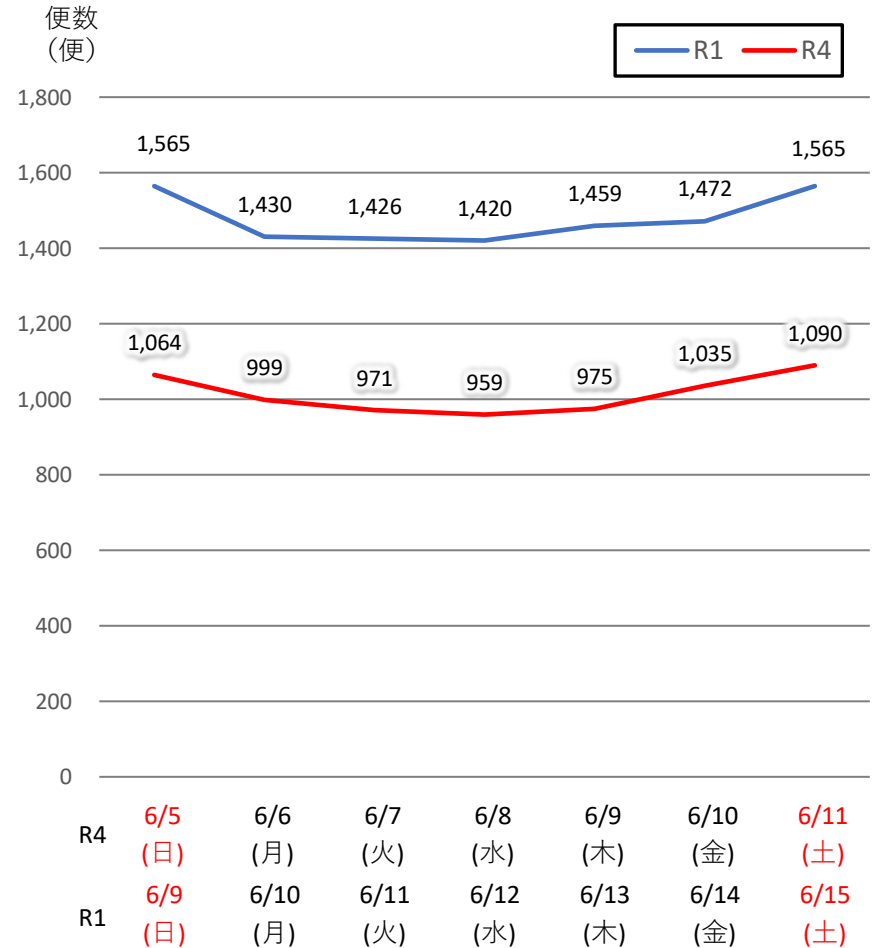

バスタ新宿 利用状況(速報)

【対象期間】 令和4年6月5日[日]～令和4年6月11日[土]:7日間

※[比較対象] 令和1年6月9日[日]～令和1年6月15日[土]:7日間

利用者数

便数

バスタ新宿 利用状況(各週平均値)

速報値

過去の平均に対する割合 [%]

【注】
 ●割合は2017年から2019年までの平均値に対する同期比
 ●集計期間：令和2年1月～令和4年6月第2週
 ●1日あたりのバス発着便数・利用者数を週単位で集計して平均値を算出

1マス：1週間

バス発着便数

利用者数