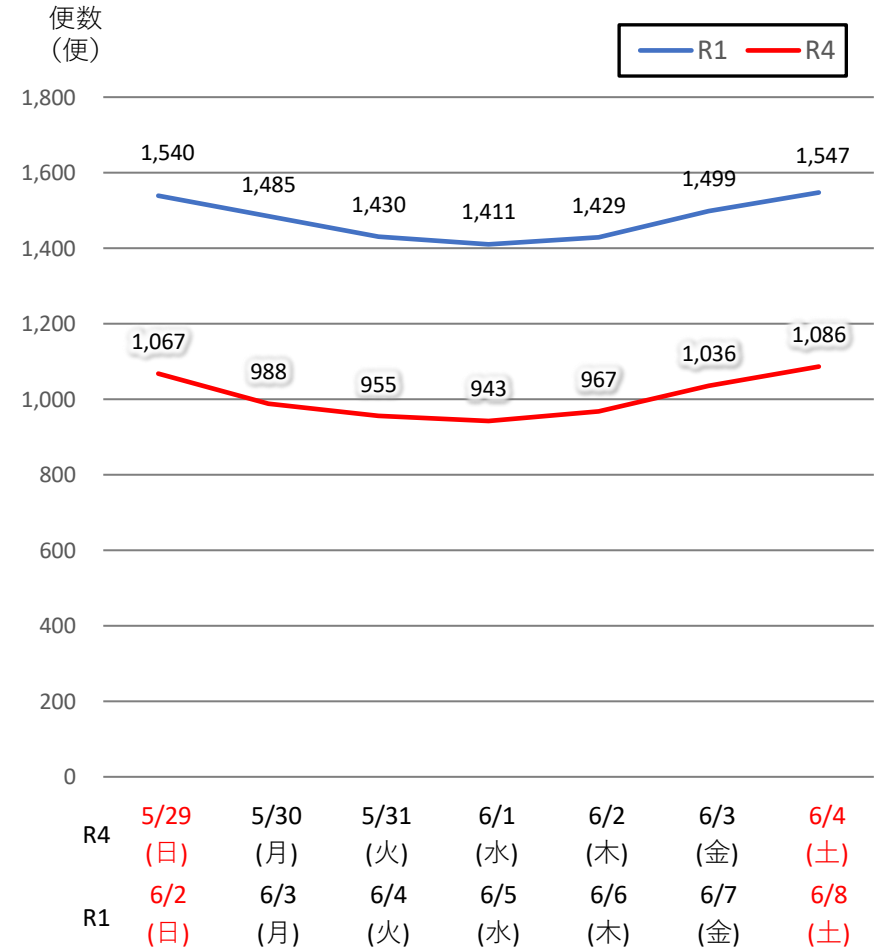

バスタ新宿 利用状況(速報)

【対象期間】 令和4年5月29日[日]～令和4年6月4日[土]:7日間

※[比較対象] 令和1年6月2日[日]～令和1年6月8日[土]:7日間

利用者数

便数

バス新宿 利用状況(各週平均値)

速報値

過去の平均に対する割合 [%]

【注】
 ●割合は2017年から2019年までの平均値に対する同期比
 ●集計期間：令和2年1月～令和4年6月第1週
 ●1日あたりのバス発着便数・利用者数を週単位で集計して平均値を算出

1マス：1週間

バス発着便数

利用者数