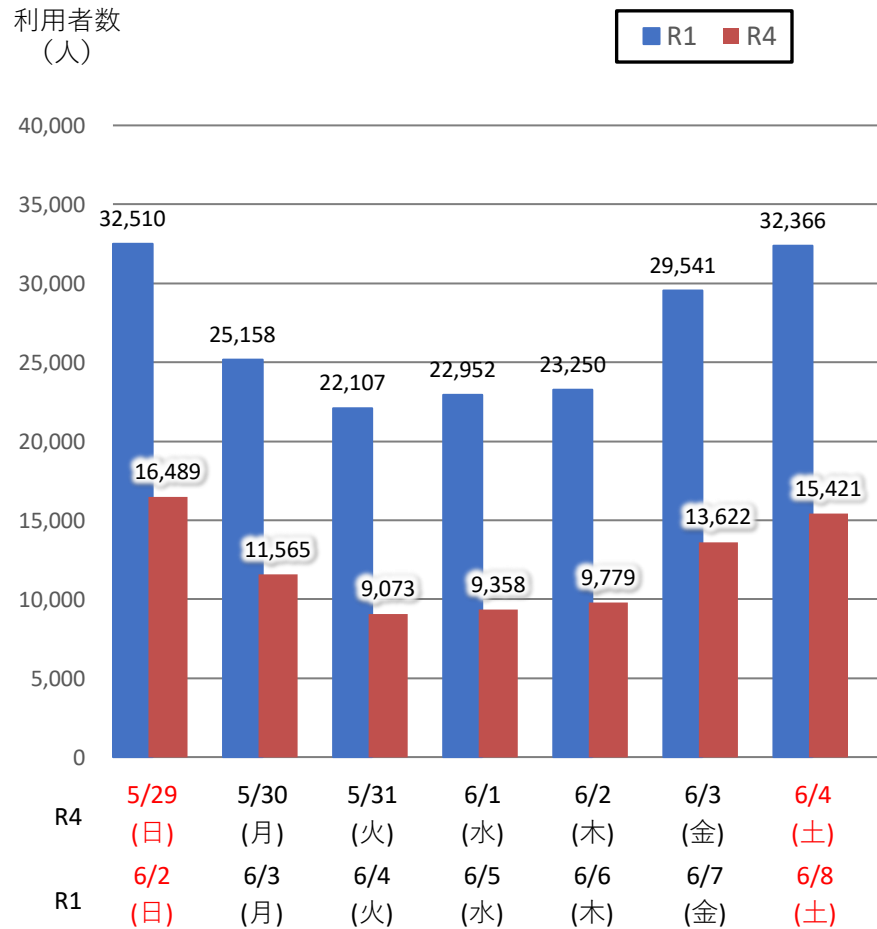

バスタ新宿 利用状況(速報)

【対象期間】 令和4年5月29日[日]～令和4年6月4日[土]:7日間

※[比較対象] 令和1年6月2日[日]～令和1年6月8日[土]:7日間

利用者数

便数

バス新宿 利用状況(各週平均値)

速報値

過去の平均に対する割合 [%]

【注】
 ●割合は2017年から2019年までの平均値に対する同期比
 ●集計期間：令和2年1月～令和4年6月第1週
 ●1日あたりのバス発着便数・利用者数を週単位で集計して平均値を算出

1マス：1週間

バス発着便数

利用者数