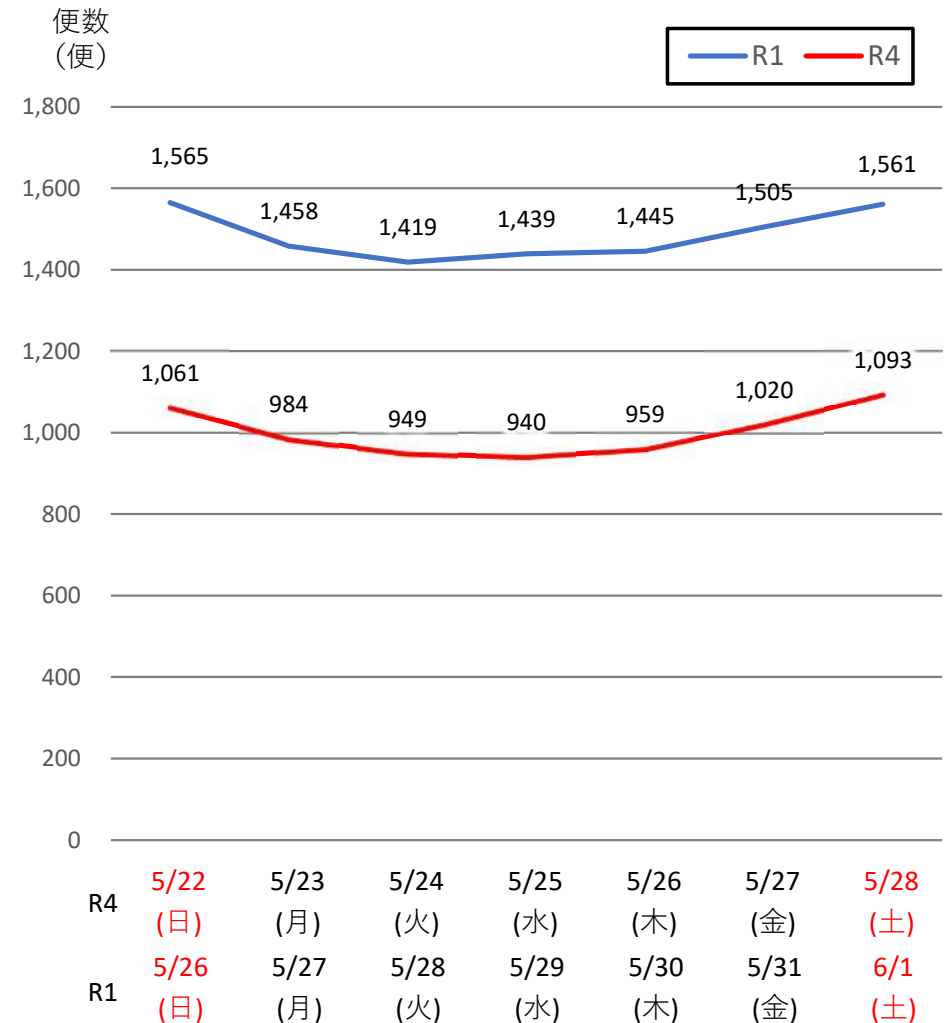

バスタ新宿 利用状況(速報)

【対象期間】 令和4年5月22日[日]～令和4年5月28日[土]:7日間

※[比較対象] 令和1年5月26日[日]～令和1年6月1日[土]:7日間

利用者数

便数

バスタ新宿 利用状況(各週平均値)

速報値

過去の平均に対する割合 [%]

【注】
 ●割合は2017年から2019年までの平均値に対する同期比
 ●集計期間：令和2年1月～令和4年5月第4週
 ●1日あたりのバス発着便数・利用者数を週単位で集計して平均値を算出

1マス：1週間

バス発着便数

利用者数