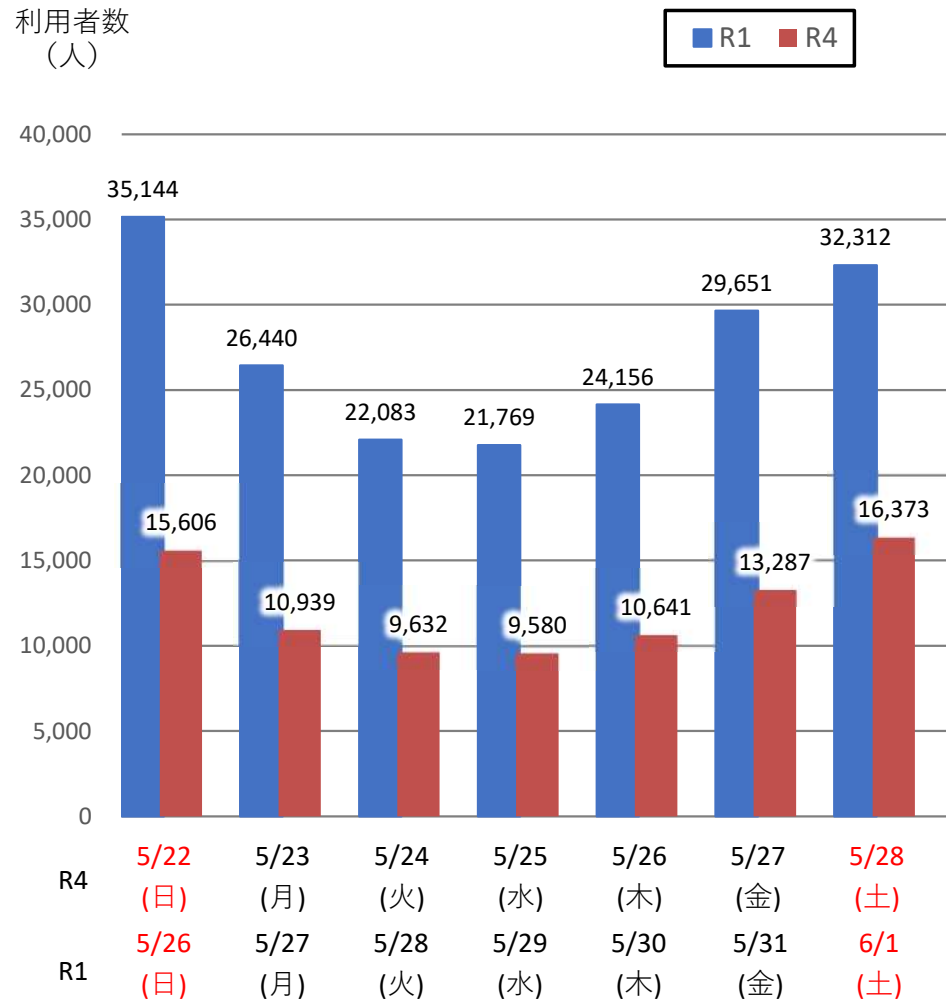

バスタ新宿 利用状況(速報)

【対象期間】 令和4年5月22日[日]～令和4年5月28日[土]:7日間

※[比較対象] 令和1年5月26日[日]～令和1年6月1日[土]:7日間

利用者数

便数

バスタ新宿 利用状況(各週平均値)

速報値

過去の平均に対する割合 [%]

【注】
 ●割合は2017年から2019年までの平均値に対する同期比
 ●集計期間：令和2年1月～令和4年5月第4週
 ●1日あたりのバス発着便数・利用者数を週単位で集計して平均値を算出

1マス：1週間

バス発着便数

利用者数