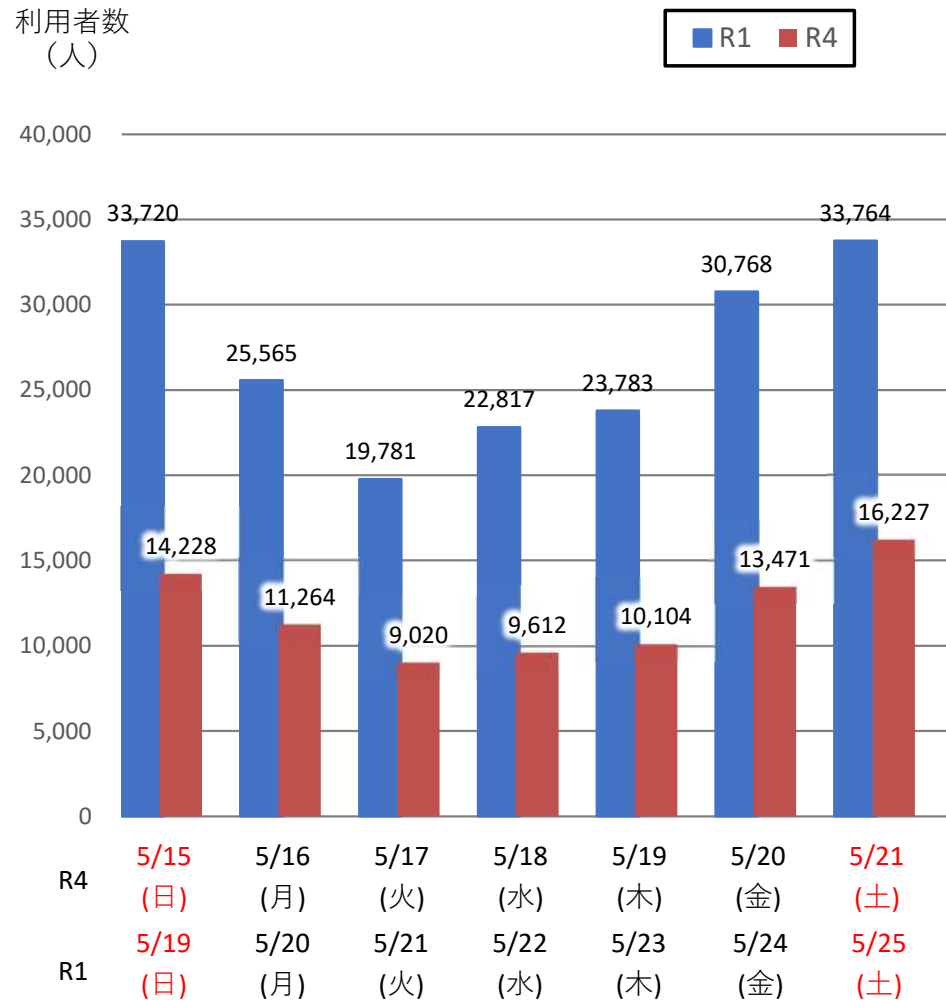

# バスタ新宿 利用状況(速報)

【対象期間】 令和4年5月15日[日]～令和4年5月21日[土]:7日間

※[比較対象] 令和1年5月19日[日]～令和1年5月25日[土]:7日間

## 利用者数