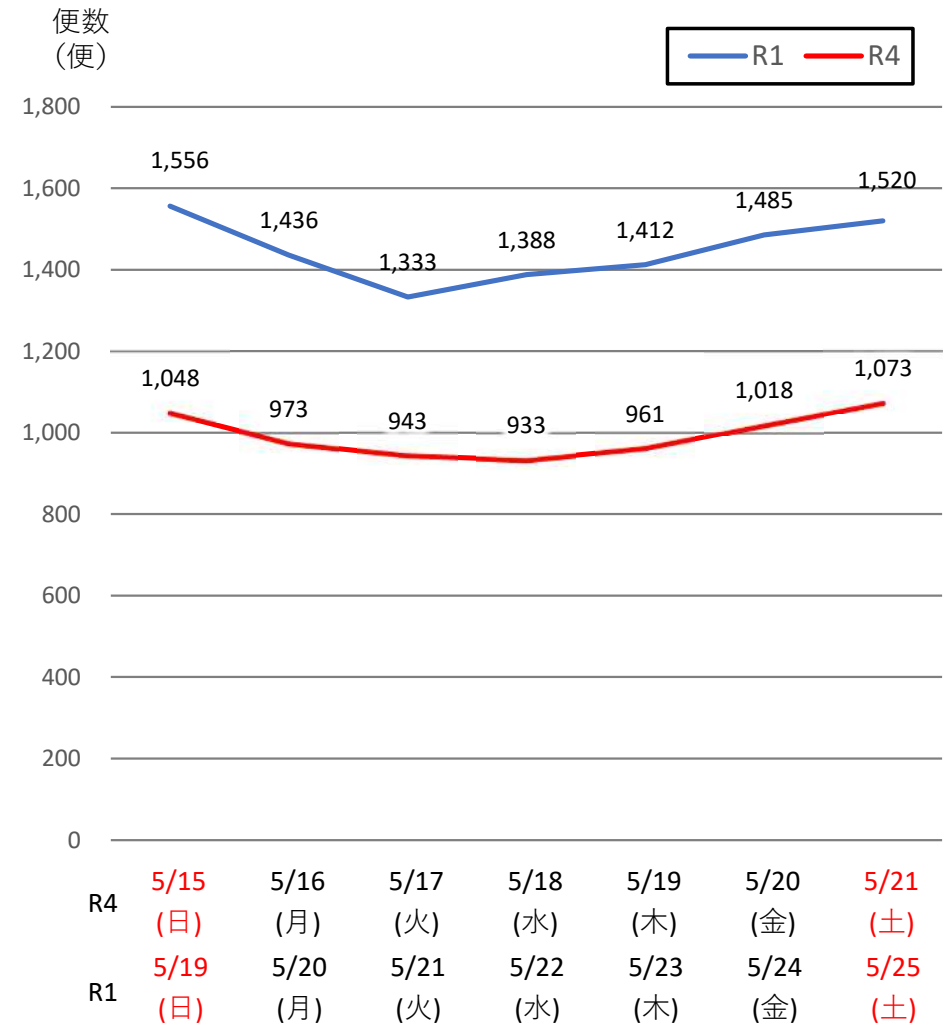

バスタ新宿 利用状況(速報)

【対象期間】 令和4年5月15日[日]～令和4年5月21日[土]:7日間

※[比較対象] 令和1年5月19日[日]～令和1年5月25日[土]:7日間

利用者数

便数