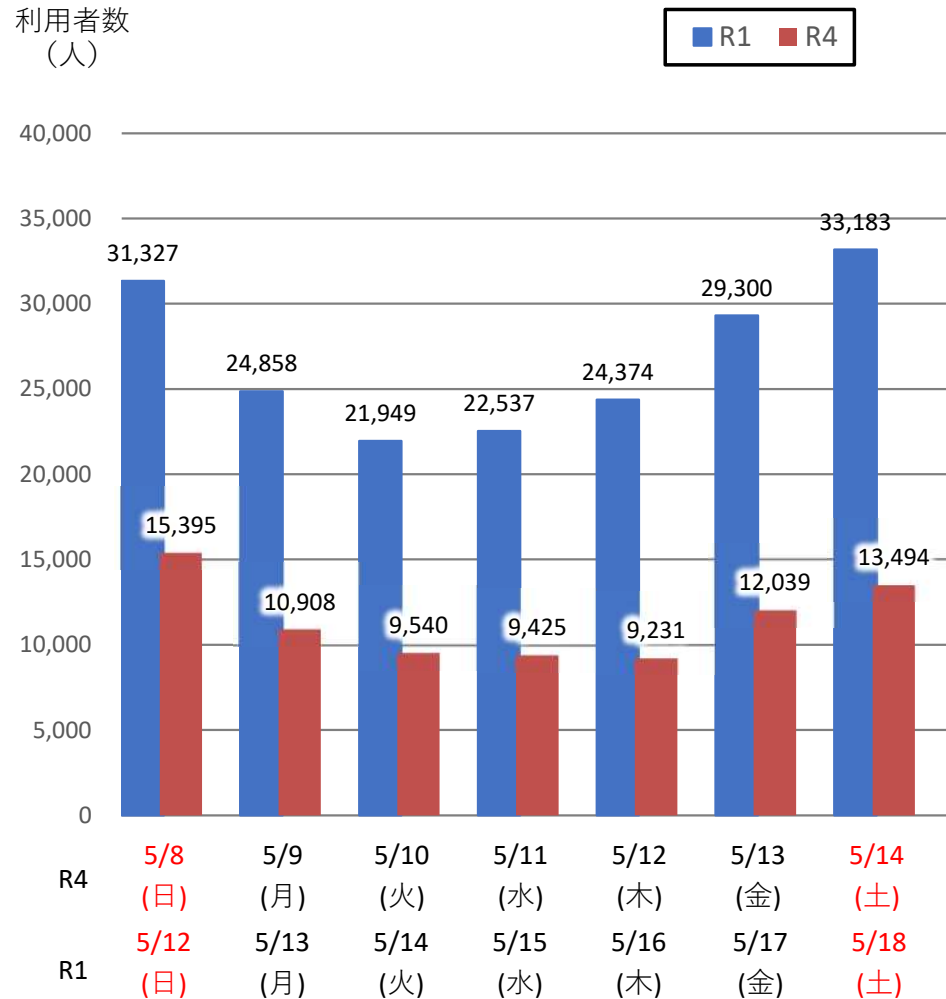

# バスタ新宿 利用状況(速報)

【対象期間】 令和4年5月8日[日]～令和4年5月14日[土]:7日間

※[比較対象] 令和1年5月12日[日]～令和1年5月18日[土]:7日間

## 利用者数