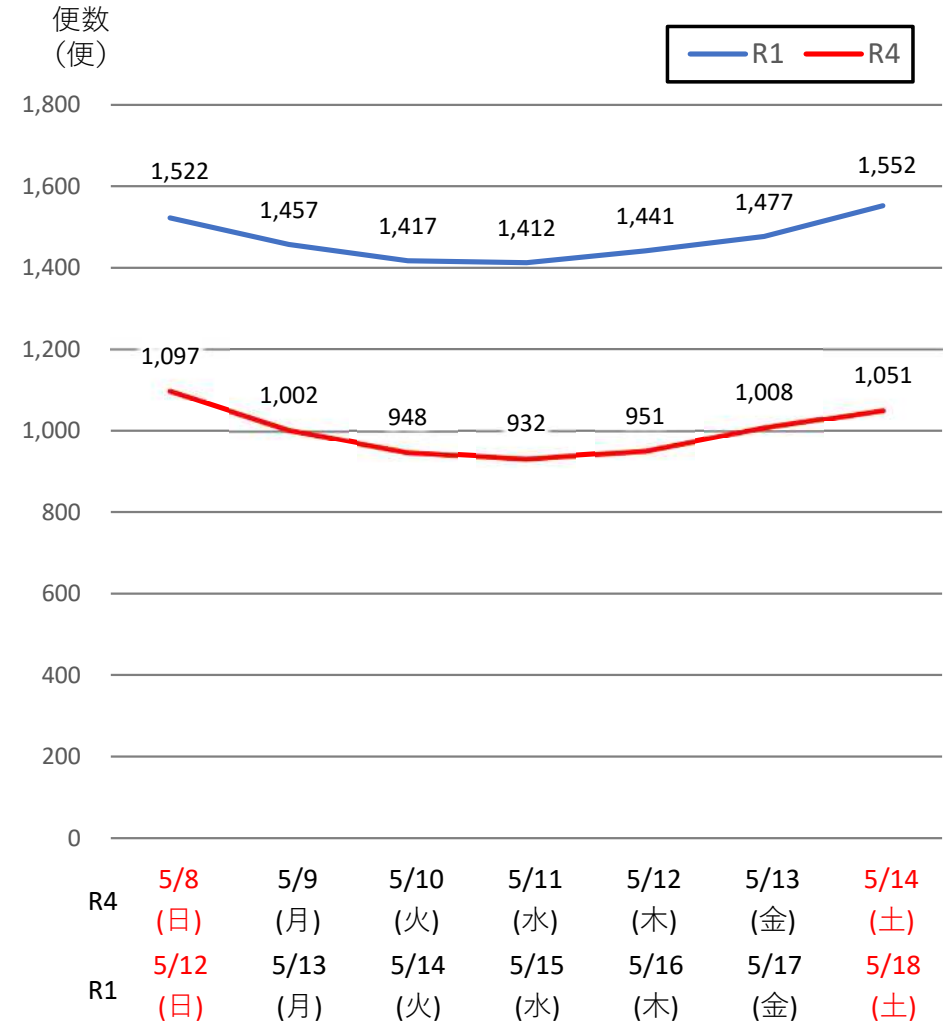

# バスタ新宿 利用状況(速報)

【対象期間】 令和4年5月8日[日]～令和4年5月14日[土]:7日間

※[比較対象] 令和1年5月12日[日]～令和1年5月18日[土]:7日間

## 利用者数

## 便数