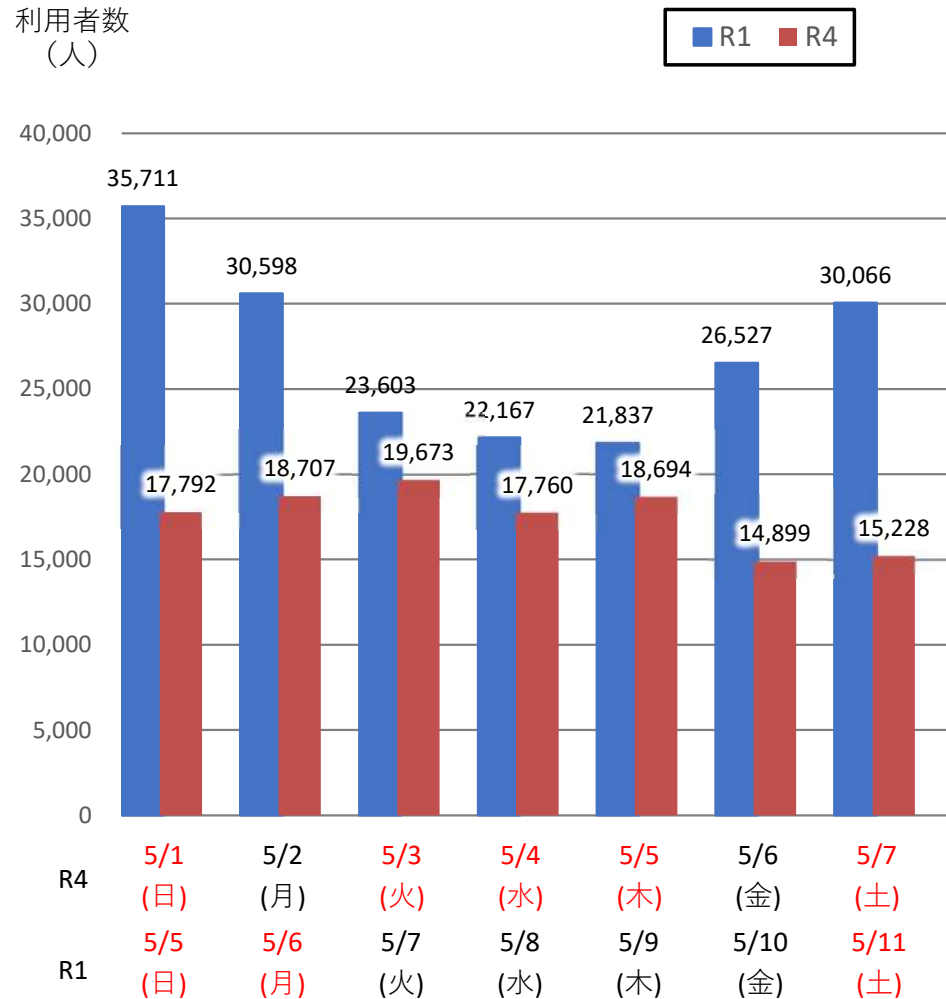

バスタ新宿 利用状況(速報)

【対象期間】 令和4年5月1日[日]～令和4年5月7日[土]:7日間

※[比較対象] 令和1年5月5日[日]～令和1年5月11日[土]:7日間

利用者数

便数

バスタ新宿 利用状況(各週平均値)

速報値

過去の平均に対する割合 [%]

【注】
 ●割合は2017年から2019年までの平均値に対する同期比
 ●集計期間：令和2年1月～令和4年5月第1週
 ●1日あたりのバス発着便数・利用者数を週単位で集計して平均値を算出

1マス：1週間

バス発着便数

利用者数