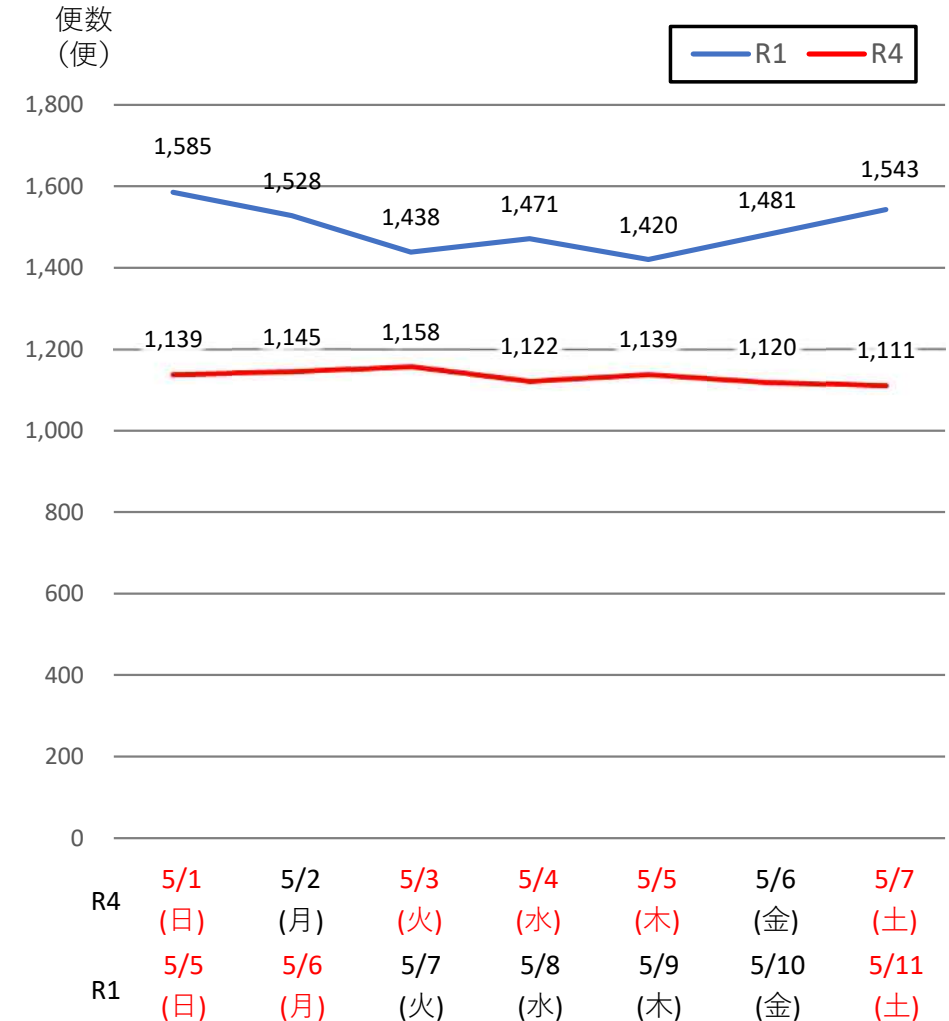

バスタ新宿 利用状況(速報)

【対象期間】 令和4年5月1日[日]～令和4年5月7日[土]:7日間

※[比較対象] 令和1年5月5日[日]～令和1年5月11日[土]:7日間

利用者数

便数

バスタ新宿 利用状況(各週平均値)

速報値

過去の平均に対する割合 [%]

【注】
 ●割合は2017年から2019年までの平均値に対する同期比
 ●集計期間：令和2年1月～令和4年5月第1週
 ●1日あたりのバス発着便数・利用者数を週単位で集計して平均値を算出

1マス：1週間

バス発着便数

利用者数