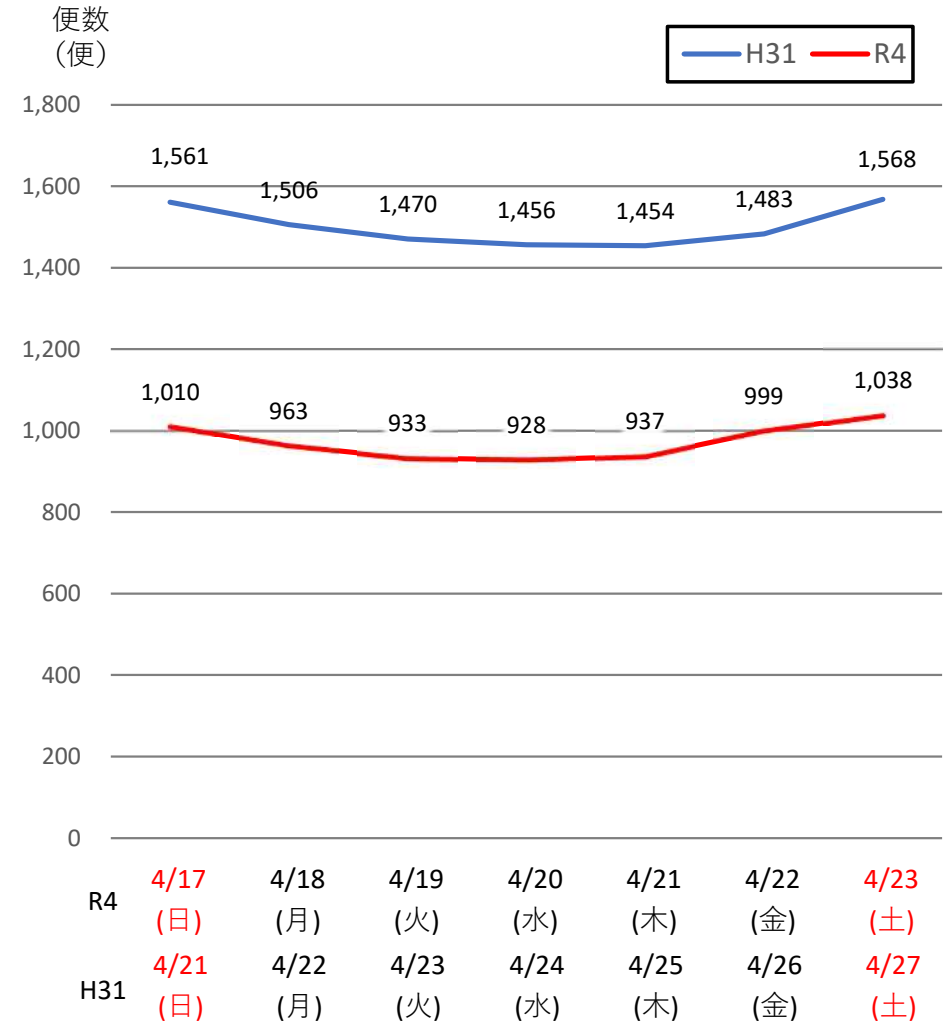

# バスタ新宿 利用状況(速報)

【対象期間】 令和4年4月17日[日]～令和4年4月23日[土]:7日間

※[比較対象] 平成31年4月21日[日]～平成31年4月27日[土]:7日間

## 利用者数

## 便数