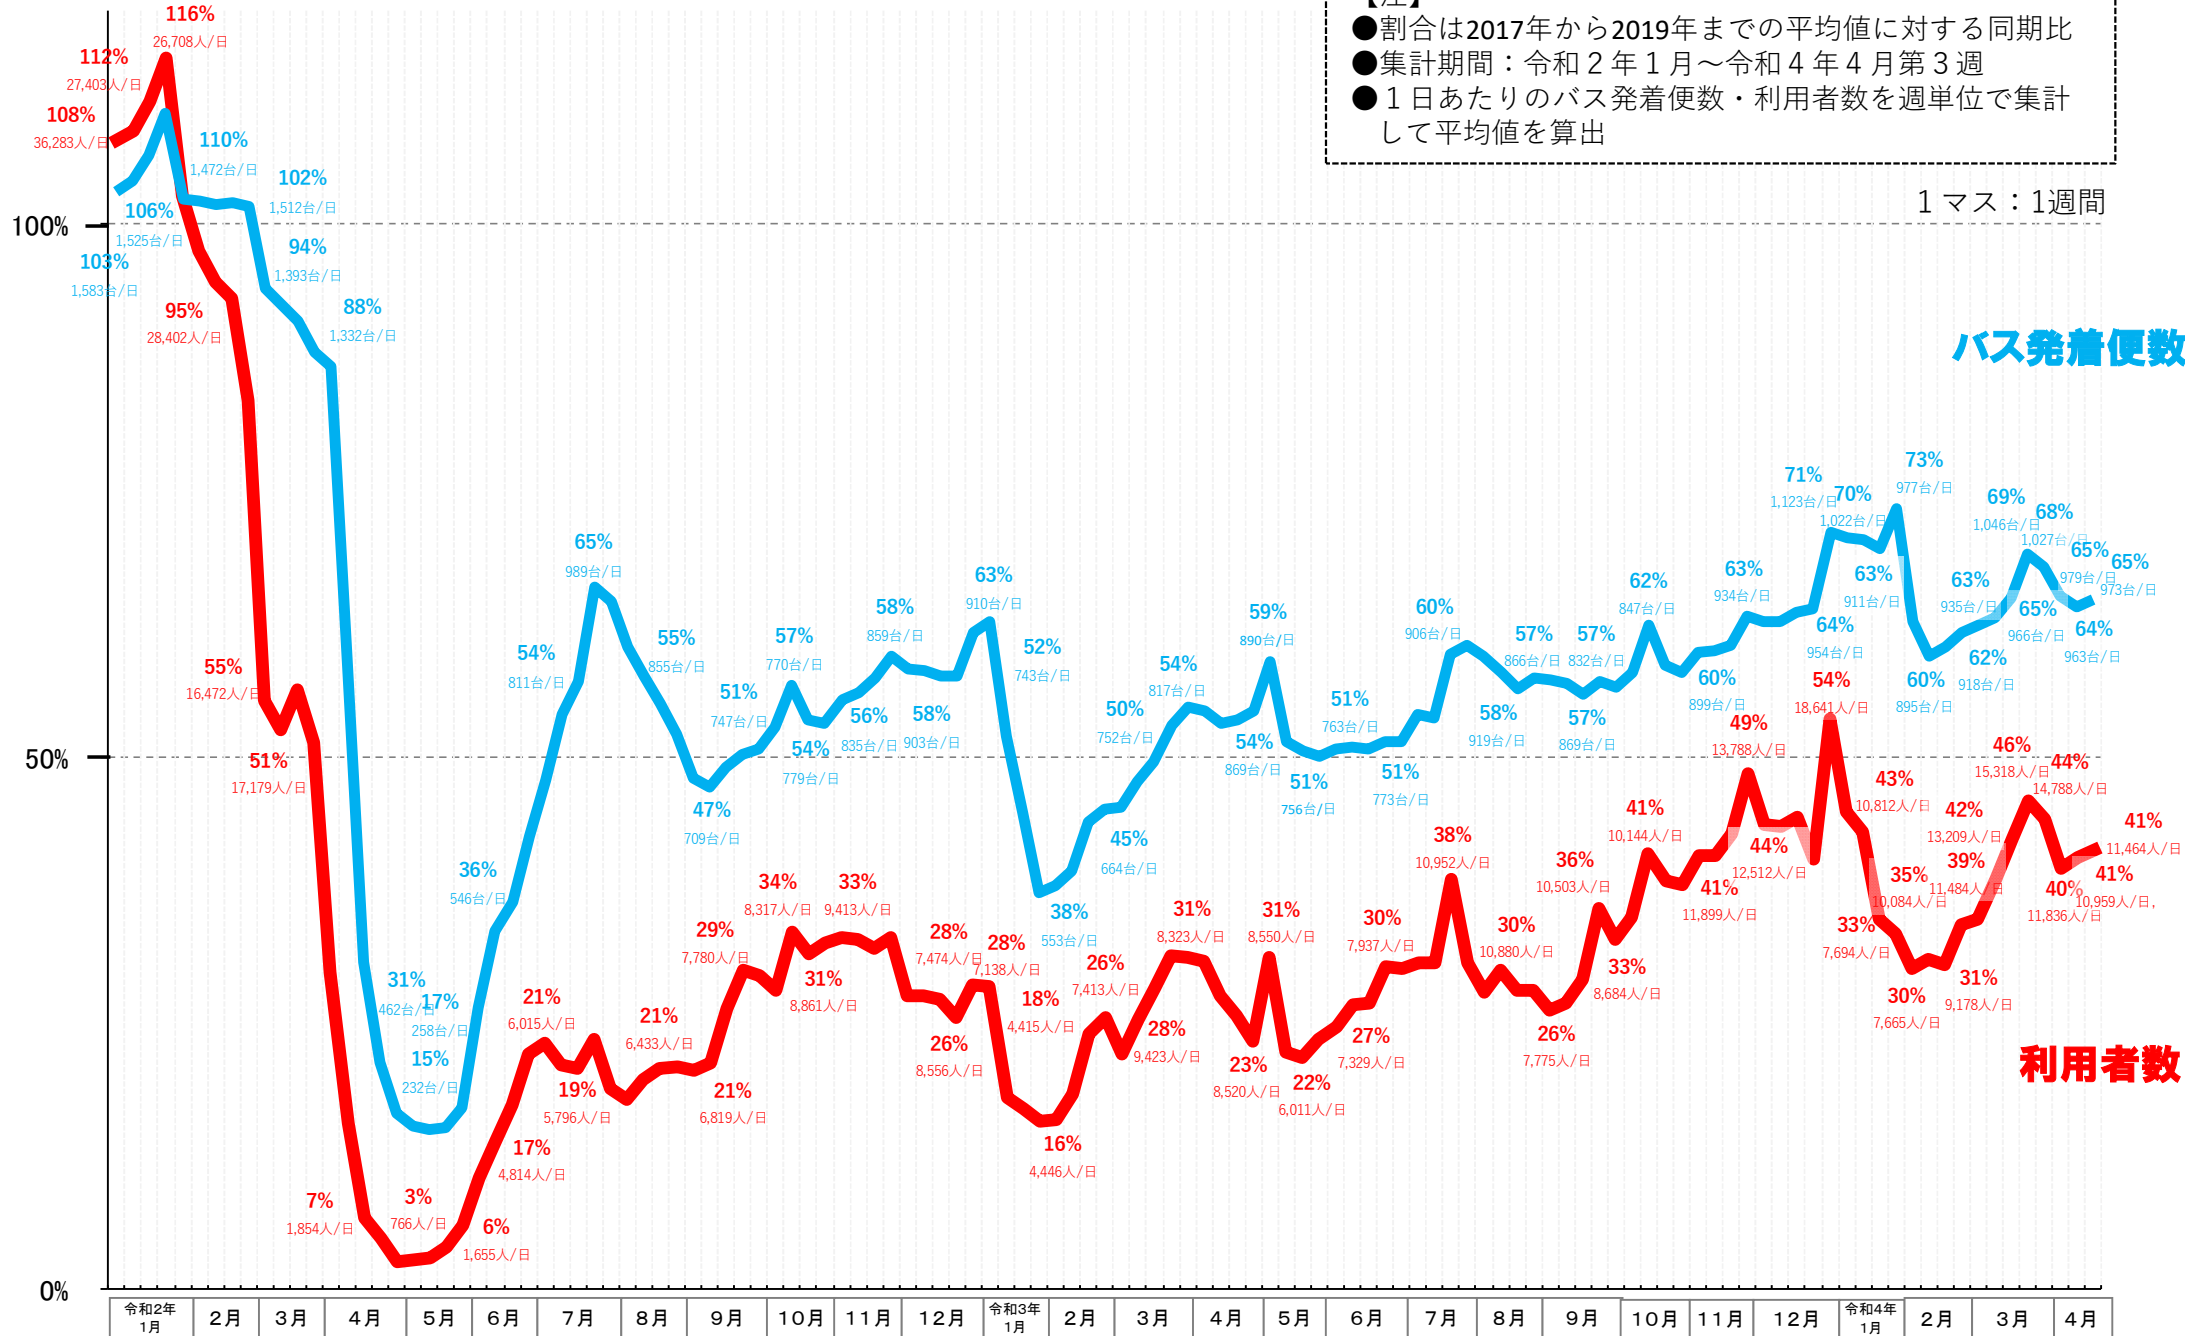

バスタ新宿 利用状況(各週平均値)

速報値

過去の平均に対する割合 [%]

【注】
●割合は2017年から2019年までの平均値に対する同期比
●集計期間：令和2年1月～令和4年4月第3週
●1日あたりのバス発着便数・利用者数を週単位で集計して平均値を算出

1マス：1週間

バス発着便数

利用者数