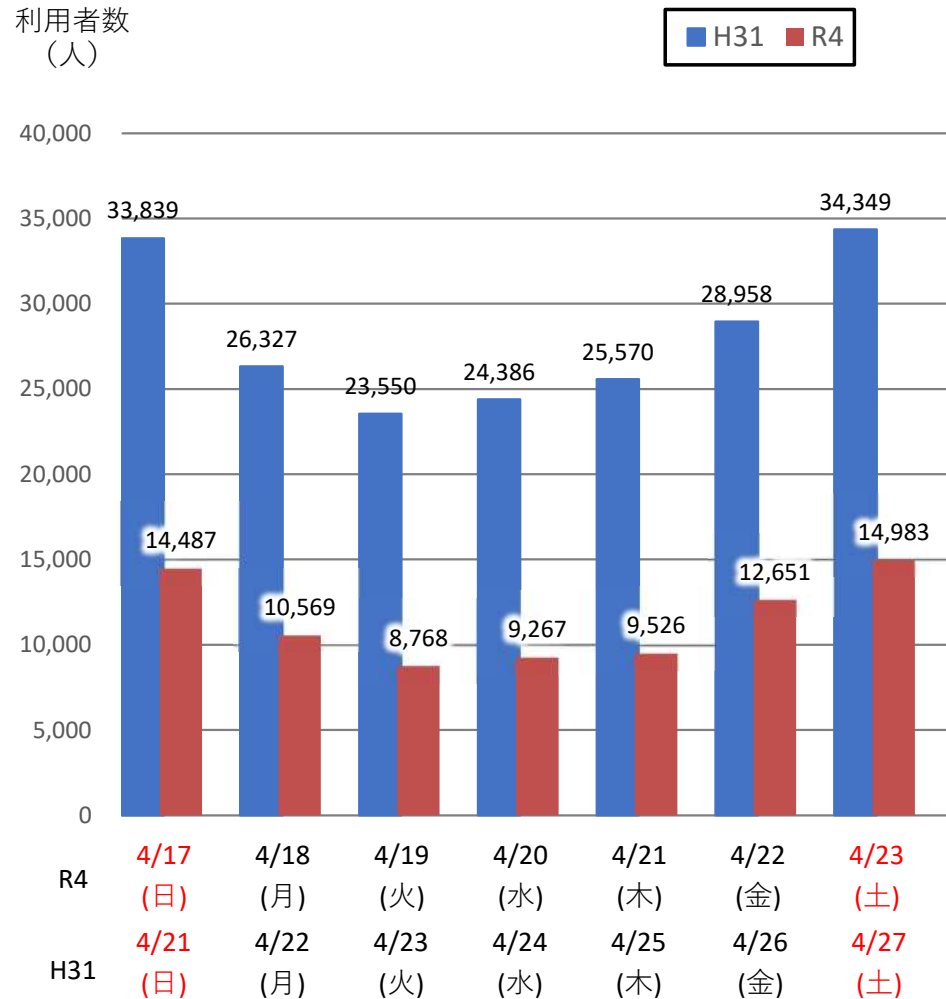

# バスタ新宿 利用状況(速報)

【対象期間】 令和4年4月17日[日]～令和4年4月23日[土]:7日間

※[比較対象] 平成31年4月21日[日]～平成31年4月27日[土]:7日間

## 利用者数